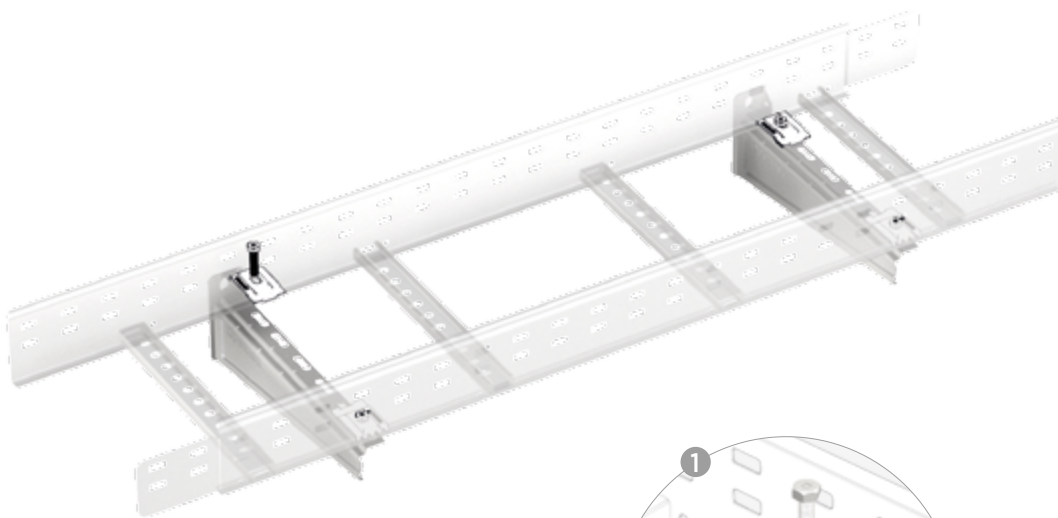

x2 090

M8x20 x2 090