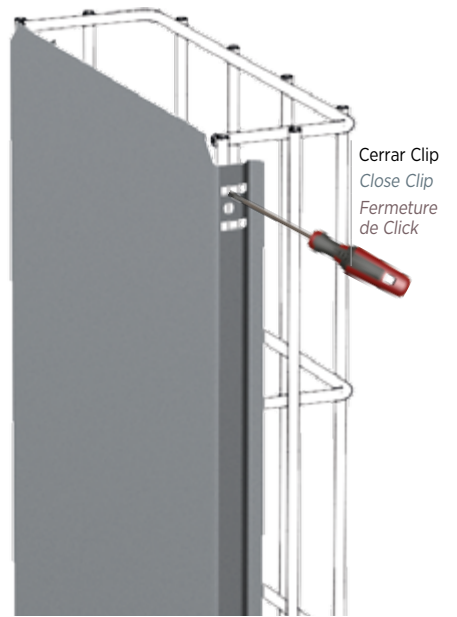

Solape de Tapas.
Aumenta el ajuste
Overlap of Covers.
Increases the rigidity
Dissimule
l'ajustement

Cerrar Clip
Close Clip
Fermeture
de Click

Fijación vertical segura!!

Sin elementos auxiliares
Safe vertical installation. No additional fixings
Fixation Vertical Sécurisée. Sans élément Auxiliaire