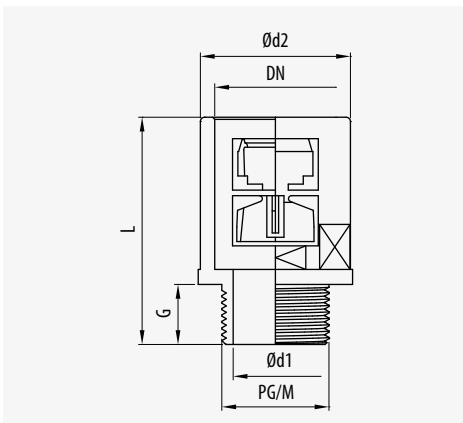

DN	$\frac{u}{\square}$	$\varnothing d1$	$\varnothing d2$	G	L	$\frac{u}{\square}$	RAL 7011	RAL 9005	kg/u	$\frac{u}{\square}$
DN10	M16	10,8	21,0	12	37,0	15	31013116	32013116	0,009	30
DN10	M20	10,9	25,0	12	37,5	15	31013120	32013120	0,010	30
DN12	M16	10,8	21,0	12	37,5	17	31013216	32013216	0,014	30
DN12	M20	10,6	25,0	12	37,5	17	31013220	32013220	0,014	30
DN17	M20	15,4	27,5	12	40,0	24	31013420	32013420	0,020	30
DN17	M25	17,7	32,0	14	42,0	24	31013425	32013425	0,019	30
DN23	M25	19,7	36,0	14	53,0	32	31013525	32013525	0,037	30
DN23	M32	24,6	39,0	14	53,0	32	31013532	32013532	0,037	30
DN29	M32	25,7	42,0	14	54,0	38	31013632	32013632	0,053	20
DN29	M40	28,7	51,0	14	54,0	38	31013640	32013640	0,055	20
DN36	M50	35,7	60,5	18	63,0	46	31013750	32013750	0,104	10
DN48	M63	46,0	70,0	15,5	66,5	60	31013863	32013863	0,160	10

	(M)			
PA6+LN		-25/+105°	54	OK