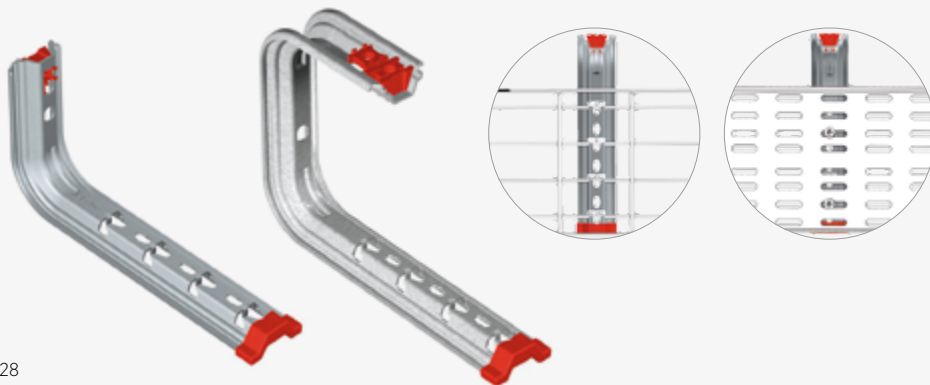

IDEA Universal Omega Splus

Compatibles con todas las bandejas
Compatible with all trays
Compatible avec toutes nos dalles de chemins de câbles