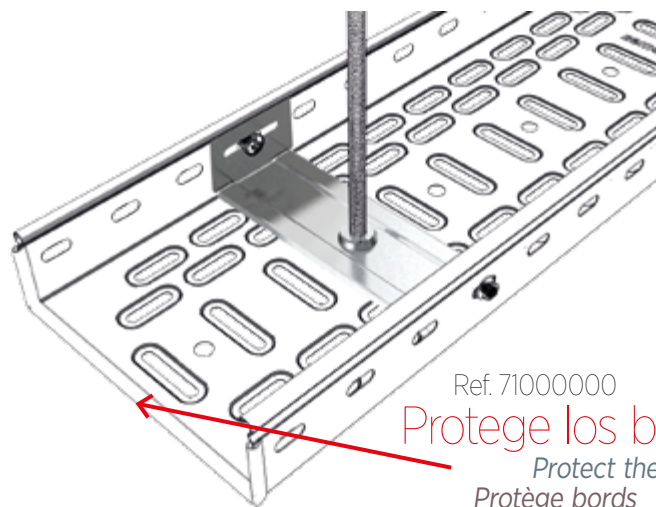

Mejora la CEM!!

Increases EMC
Améliore la EMC

242

x 2

058

Versátil. Múltiples aplicaciones!!

Versatile. Multiple applications
Versátil. Multiples applications

Cajas / Boxes / Caixas
Emergencias / Emergency Lightning / Armaduras de Emergència
Routers
Speakers