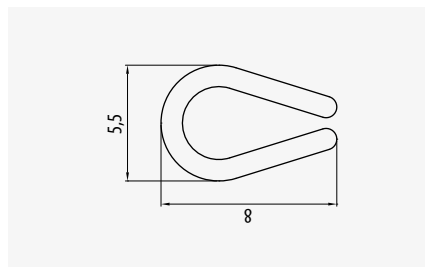

Perfil de
Protección
pemsaband®

pemsaband®
Profile
Protector

Profil de
Protection
pemsaband®

	Ref	kg/u	u
	71000000	0,032	25