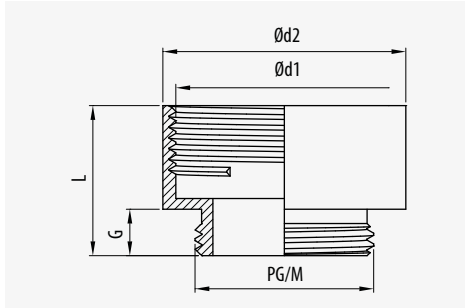

Ampliación E-MS   *E-MS Enlarger*   *Amplificateur EM-S*

	Ød1	Ød2	G	L	LN	kg/u	u
PG7	PG9	17	5,0	15,0	42020709	0,007	100
PG9	PG11	20	6,0	16,5	42020911	0,009	100
PG9	PG13	22	6,0	17,5	42020913	0,010	100
PG11	PG13	22	6,0	17,5	42021113	0,012	100
PG11	PG16	24	6,0	18,5	42021116	0,013	100
PG13	PG16	24	6,5	19,0	42021316	0,012	100
PG16	PG21	30	6,5	21,0	42021621	0,024	50
PG21	PG29	39	7,0	23,0	42022129	0,038	50
PG29	PG36	50	8,0	28,0	42022936	0,077	25
M12	M16	18	5,0	15,0	42051216	0,010	100
M16	M20	22	6,0	17,5	42051620	0,010	100
M20	M25	27	6,5	19,0	42052025	0,020	50
M25	M32	34	8,0	20,5	42052532	0,030	50
M32	M40	42	7,0	23,0	42053240	0,050	25
M40	M50	53	9,0	31,0	42054050	0,160	10
M50	M63	65	9,5	24,0	42055063	0,160	10