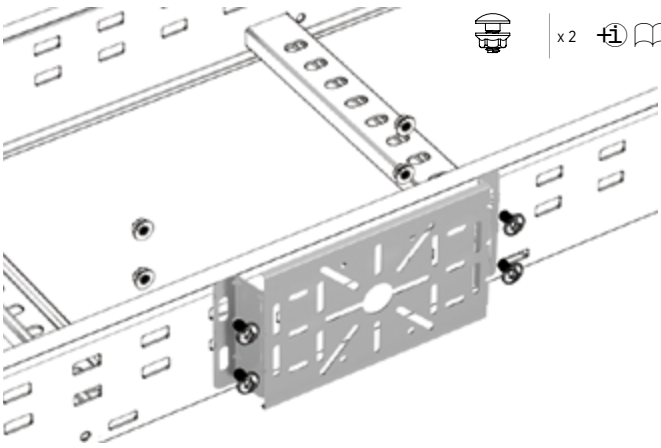

Imprescindible. Garantiza la curvatura!!

Essential. Guarantees the curve
Indispensable. Courbe assurée

x2

166

Versátil.
Fijación de:

- Cajas
- Luminarias
- CCTV
- Routers, etc.

Versatile.
Fixing of:

- Boxes
- Luminaires
- CCTV
- Routers, etc

Fixation versatile de:

- Boîtes
- Points lumineux
- CCTV
- Routers, etc...