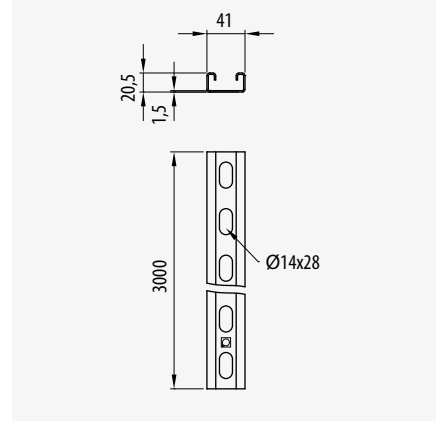

e	Ref	kg/m	
PG	1,5	67030075	1,211	3