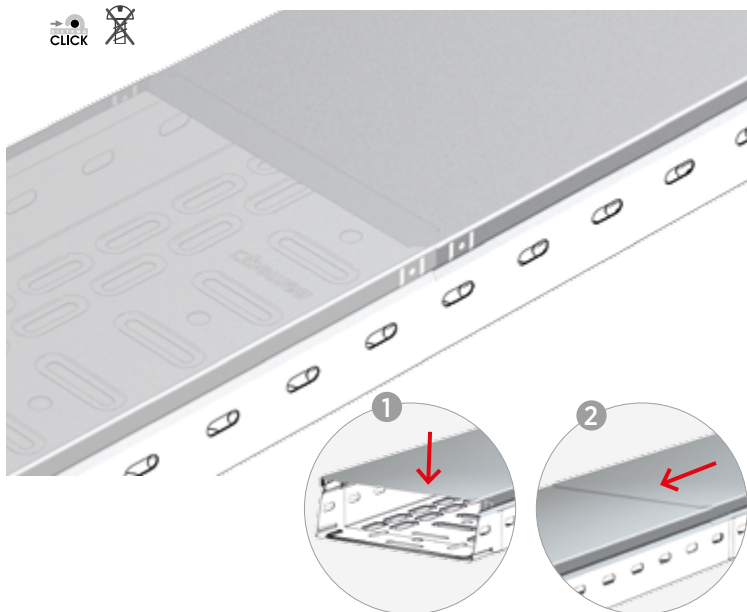

Solape de Tapas. Mejora Estanqueidad!!

Covers overlap. Improved Sealing
Couvercle à pression, améliore l'étanchéité

Solape de Tapas.
Mejora Estanqueidad.
Covers overlap.
Improved Sealing.
Couvercle pression
améliore l'étanchéité

Sistema Click. Sin fijaciones!!

Click System. No fixings are required
Système click Sans fixations

Fijación vertical segura!!

Safe vertical installation
Très bonne Fixation verticale