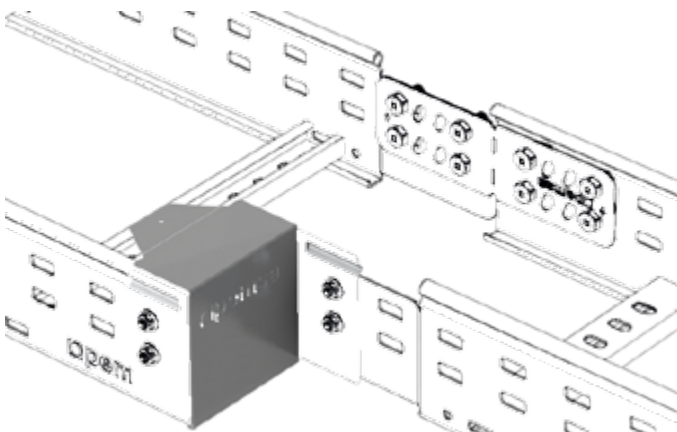

1 x 93930003

12 x 67030093