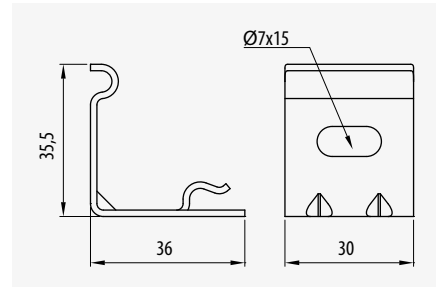

Soporte 60 | *Side Support 60* | *Support 60*

⬇ 60 • ⬅ 60-100-150

	Ref	kg/u	u
EZ	62011060	0,042	25
BC	62021060	0,042	25
GC	62031060	0,044	25
C8	62081060	0,044	25
316L	62061060	0,042	25

↓CTA↓ (kg) 25

Soporte Ligero Pared | *Light Duty Wall Support* | *Support Mural Charge Légère*

⬇ 35-60 • ⬅ 60-100

	Ref	kg/u	u
EZ	62016021	0,055	25
BC	62026021	0,055	25
GC	62036021	0,055	25
C8	62086021	0,055	25

↓CTA↓ (kg) 15

NO reji**band**® 35x60

Soporte Ligero Techo | *Light Duty Ceiling Support* | *Support Plafond Charge légère*

⬇ 35-100 • ⬅ 60-100-150

	Ref	kg/u	u
EZ	62016020	0,127	36
BC	62026020	0,127	36
GC	62036020	0,127	36
C8	62086020	0,127	36

↓CTA↓ (kg) 10

NO reji**band**® 60x60

Soporte Universal rejiband**®** | **reji**band**® Universal Bracket** | *Support Universel reji**band**®*

⌋ • ⬇ 60-100 • ⬅ 60-600

	Ref	kg/u	u
PG	62026011	0,173	10
GC	62036011	0,187	10
C8	62086011	0,173	10
316L	62066011	0,180	10

↓CTA↓ (kg) 10