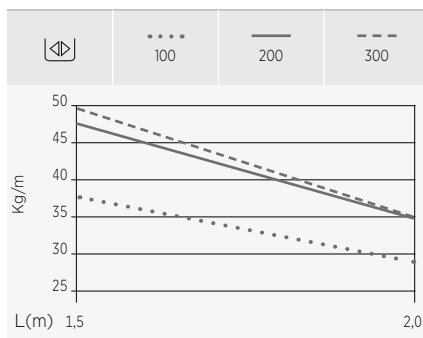

pensaband®

LX, SX

Datos técnicos

Technical data

Données techniques

pensaband® LX

⊕ mm	⊔ mm	mm ²
35	100	3122
	150	4822
	200	6522
	300	9922
	400	13322

⊕ mm	⊔ mm	mm ²
60	60	3122
	100	5572
	150	8522
	200	11472
	300	17372
	400	23272
	600	35072