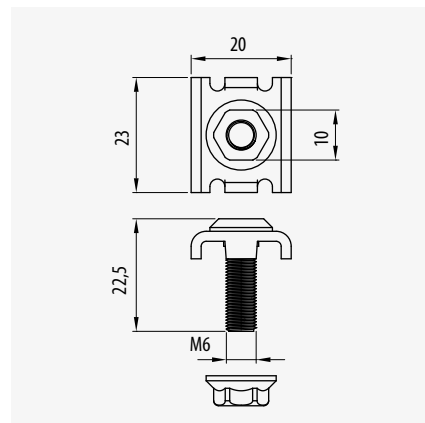

Facilita la creación de curvas
Facilitates the making of curves
Facilité de création de courbe

Polivalente!!
Versatile
Polyvalent

Fijación

Part Clamp

Fixation

35-60-100 • 60-600

	L	Ref	kg/u	u
EZ	20	64010060	0,019	50
BC	20	64020060	0,019	50
GC	20	64030060	0,019	50
	30	64030160	0,020	50
C8	20	64080060	0,019	50
316L	20	64060060	0,019	50