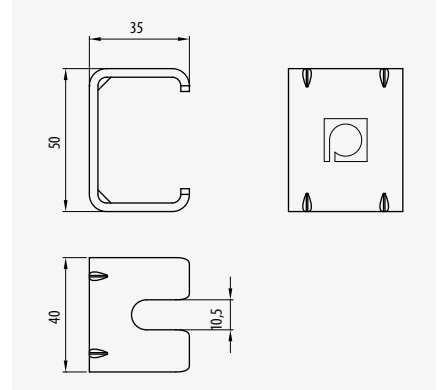

	M8x60	x2			167
	M8	x2			167

	M10x35	x2			167
		x2			154

Fijación Techo

Ceiling Rod Bracket

Fixation Plafond

	Ref	kg/u	u
PG	67030060	0,094	10
↓CTA↓ (kg)		275	

Fijación Techo Orientable

Variable Ceiling Rod Bracket