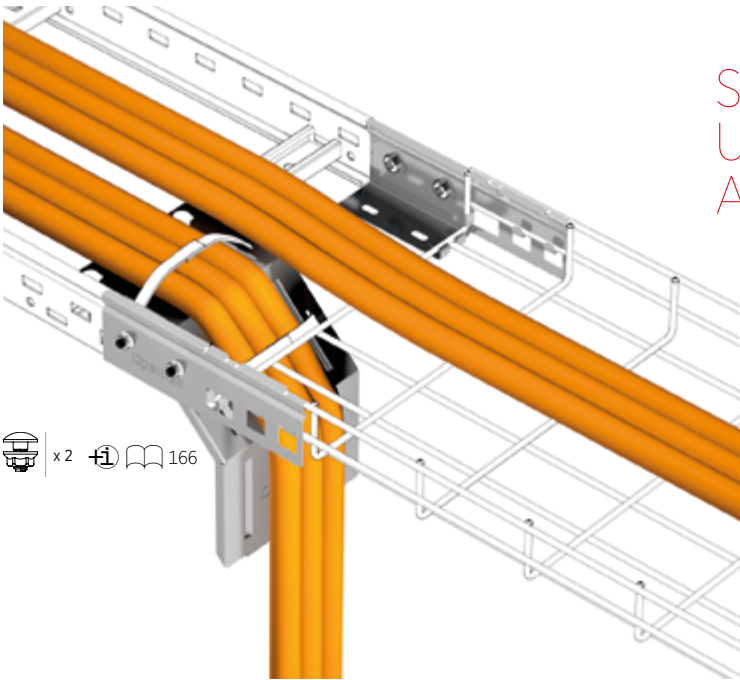

	Ref	kg/u	u
GC	93930005	0,497	5

x2 166

x2

166

Solución definitiva.
Unión perfecta.
Acabado profesional

Definitive solution.
Perfect coupling. Professional finish

Solution définitive.
Union parfaite. Finition professionnelle.