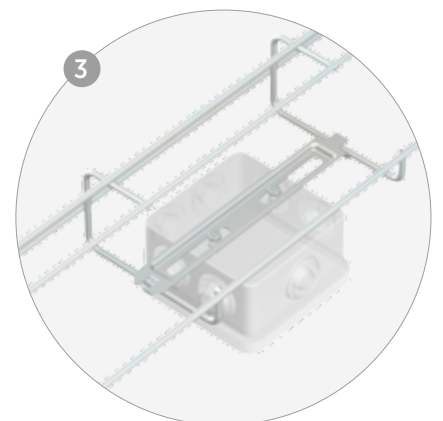

Fácil Instalación!!

Easy installation
Installation facile