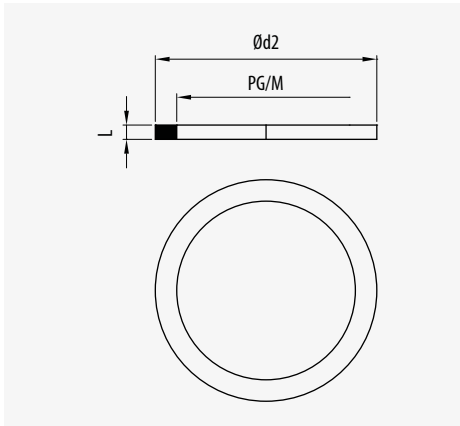

	(M)		
PVC		-25/+90°	68 54

Junta Plana **Flat Ring** **Joint Plat**

		L	RAL 5024	kg/u	
PG7	16,5	2	39090007	0,001	500
PG9	19	2	39090009	0,001	500
PG11	22,5	2	39090011	0,002	500
PG13	25	2	39090013	0,003	500
PG16	27	2	39090016	0,003	500
PG21	33,5	2	39090021	0,005	500
PG29	43,5	2	39090029	0,009	250
PG36	55	2	39090036	0,018	100
PG48	69	2	39090048	0,025	50
M12	16	2	39090112	0,001	500
M16	20	2	39090116	0,002	500
M20	25	2	39090120	0,003	500
M25	31	2	39090125	0,003	500
M32	38	2	39090132	0,005	250
M40	48	2	39090140	0,009	100
M50	58	2	39090150	0,018	50
M63	72	2	39090163	0,025	50