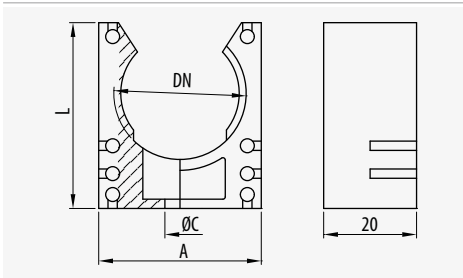

Soporte Tubo   *Conduit Clips*   *Clip de Maintien*

DN	L	A	RAL 7011	RAL 9005	kg/u	
DN 7	18	20	31095000	32095000	0,004	100
DN10	23	20	31095100	32095100	0,005	100
DN12	26	22	31095200	32095200	0,006	50
DN14	33	28	31095300		0,007	50
DN17	33	28	31095400	32095400	0,008	50
DN23	40	35	31095500	32095500	0,012	50
DN29	45	43	31095600	32095600	0,011	30
DN36	53	54	31095700	32095700	0,016	20
DN48	66	68	31095800	32095800	0,020	20