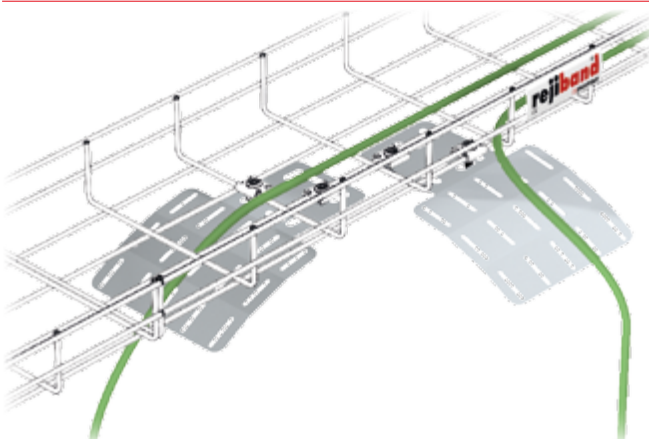

Fibra óptica / Fibre Optic

Radio Curvatura <50 mm

Bending Radius <50 mm

Irradient la Courbure <50 mm

Ref. 89010000

x 2 028

Ajustable!!
Adjustable
Ajustable

Protege la salida de Cables de Potencia y Datos