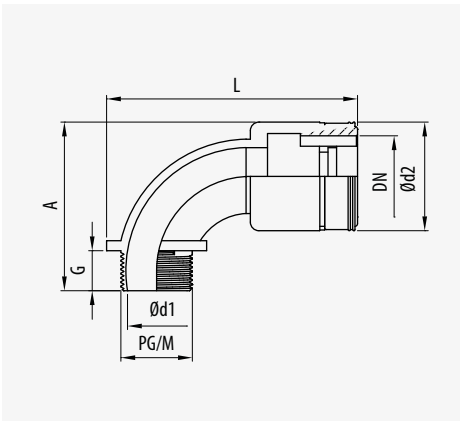

DN		Ød1	Ød2	G	L	A	RAL 7011	RAL 9005	kg/u	U
DN10	M16	9,9	21,1	11,0	56,0	37,6	31130116	32130116	0,007	50
DN10	M20	9,9	21,1	11,0	59,3	37,6	31130120	32130120	0,008	50
DN12	M16	8,7	24,3	11,0	59,3	41,0	31130216	32130216	0,011	50
DN12	M20	12,0	24,3	11,0	59,3	41,0	31130220	32130220	0,011	50
DN17	M20	14,7	30,4	13,0	68,5	48,2	31130420	32130420	0,017	50
DN17	M25	16,7	30,4	13,5	71,0	48,2	31130425	32130425	0,017	50
DN23	M25	20,1	40,0	14,0	87,8	59,0	31130525	32130525	0,027	30
DN23	M32	22,1	40,0	14,0	88,1	59,0	31130532	32130532	0,027	30
DN29	M32	25,7	46,0	14,0	98,0	66,0	31130632	32130632	0,046	30
DN29	M40	28,6	46,0	14,0	99,0	66,0	31130640	32130640	0,046	30
DN36	M40	28,3	56,0	14,0	110,4	78,0	31130740	32130740	0,083	10
DN36	M50	36,0	56,0	14,0	113,4	78,0	31130750	32130750	0,083	10
DN48	M50	41,2	70,0	14,0	129,5	91,5	31130850	32130850	0,122	10
DN48	M63	49,0	70,0	14,0	134,0	91,5	31130863	32130863	0,122	10

	(M)			
PA6		-25/+105°	67	OK