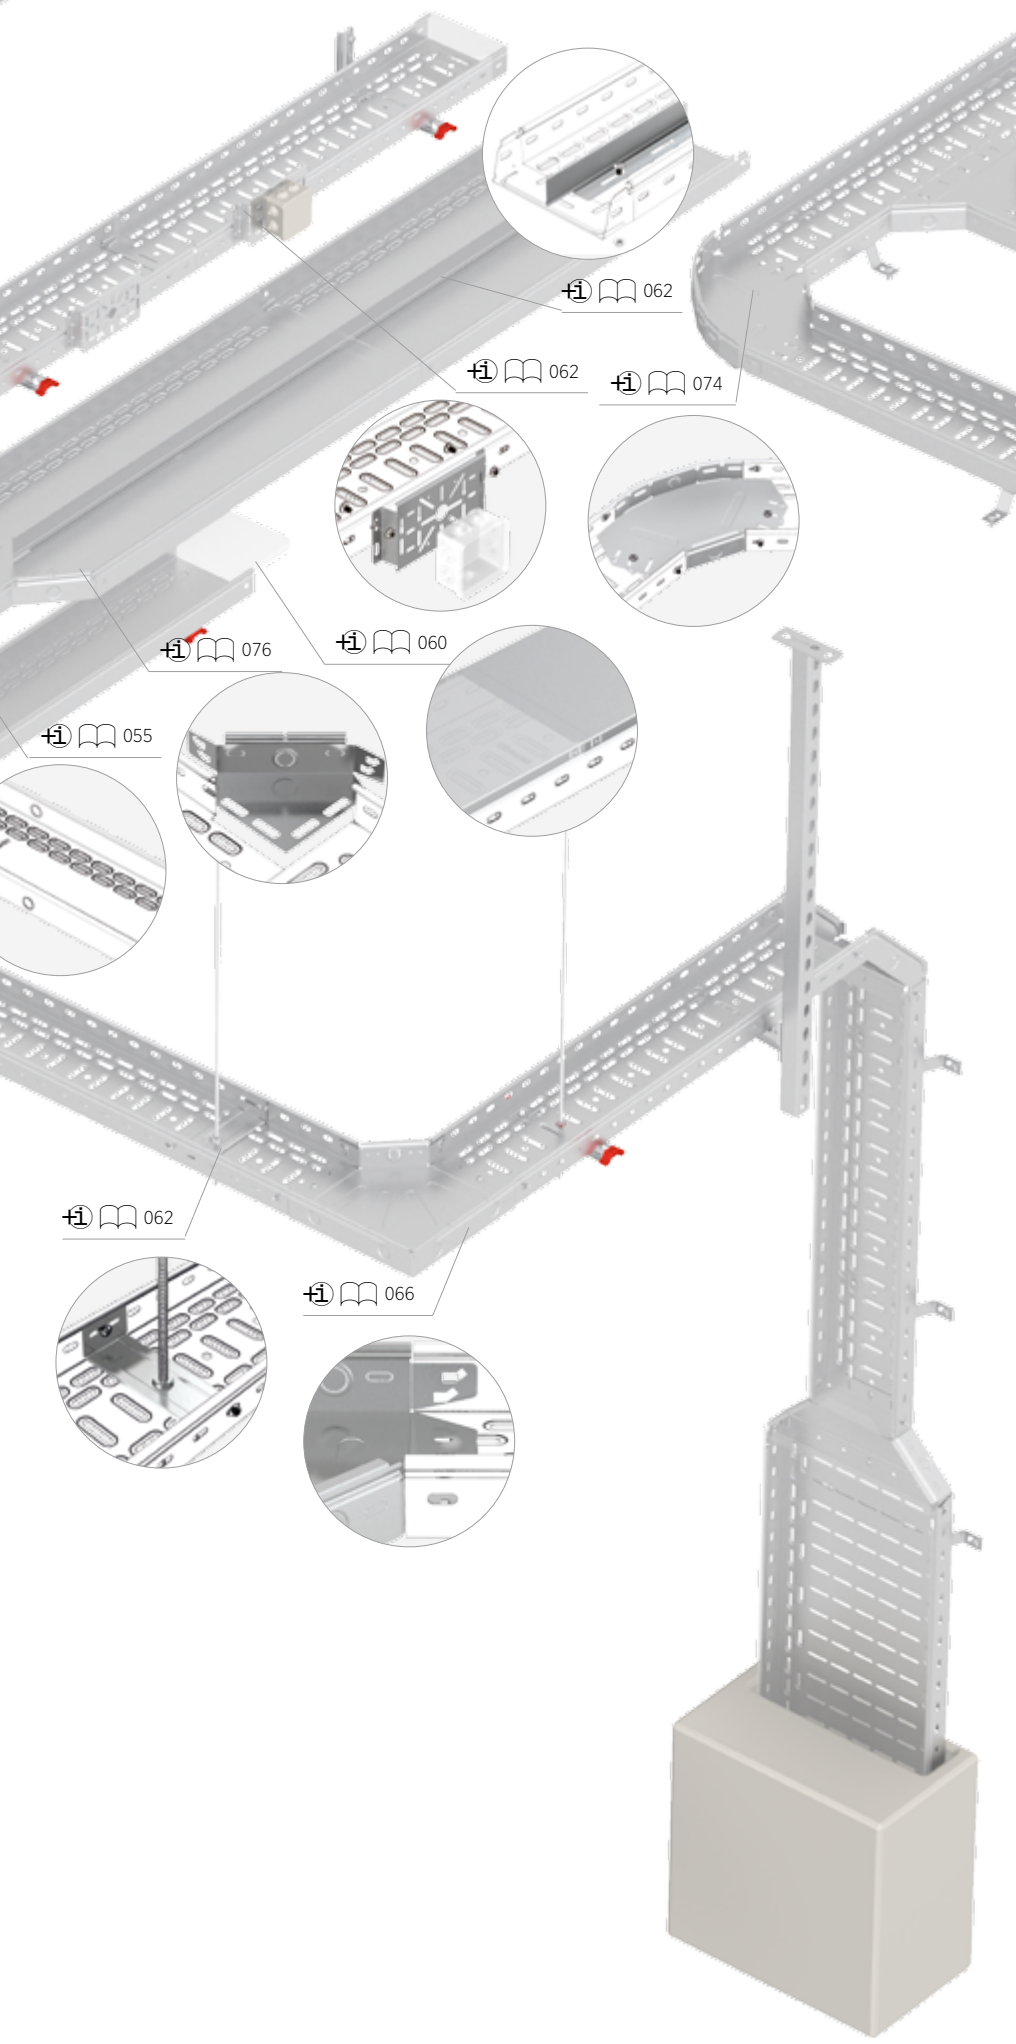

Normas Internacionales:

International Standards:

Normes internationales:

Norma internacional de Bandejas
International standard of Cable trays
Normes international dalles

Resistencia al fuego
DIN 4102-12 Fire Resistance
Résistance au feu

Marcado N AENOR IEC 61537
AENOR N Mark IEC 61537
Marca N AENOR IEC 61537

RoHS 2002/95/CE
WEEE 2012/19/UE

IQNET ISO 9001

Producto patentado
Patented product
Produit breveté

Sistema Click
Click System
Système Click

Sistema Universal en Accesorios
Universal System of Accessories
Accessoires Système universel

Tapa Sistema Click
Click System on Cover
Couvercle Système Click