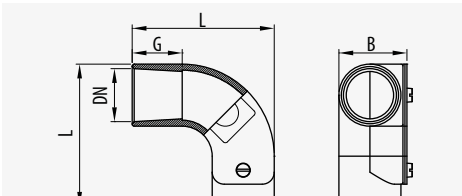

Codo L L Elbow Coude L

DN	G	L	B	AL	kg/u	u
DN16	20,0	61	30,5	55071016	0,038	20
DN20	21,5	61	30,5	55071020	0,093	20
DN25	26,5	71	35,5	55071025	0,140	12
DN32	32,0	91	61,5	55071032	0,295	4
DN40	33,5	91	61,5	55071040	0,224	4
DN50	43,5	119	61,5	55071050	0,360	2

Codo R R Elbow Coude R