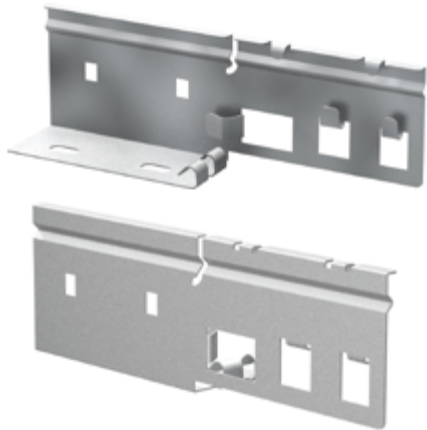

Unión
rejiband®-
pemsaband®

rejiband®-
pemsaband®
Coupler

Eclisse
d'Assemblage
rejiband®-
pemsaband®