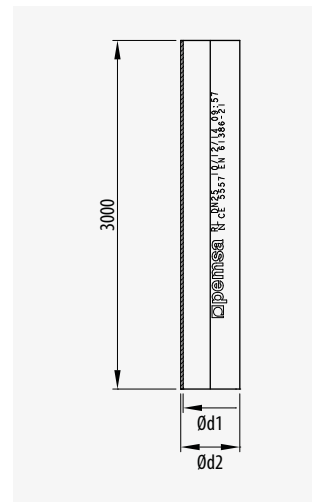

Tubo Rígido RL

RL Rigid Conduit

Conduit Rigide RL MRL5557

DN	Ød1	Ød2	EZ	kg/m	m
DN16	14,0	16	13040016	0,389	51
DN20	18,0	20	13040020	0,487	51
DN25	23,0	25	13040025	0,612	30
DN32	29,6	32	13040032	0,942	21
DN40	37,6	40	13040040	1,178	15
DN50	47,6	50	13040050	1,714	15
DN63	60,6	63	13040063	2,326	9

M	IEC 61386	5 (4000N)	5 (20J)	5 (-45°)/7 (+400°)	IP	OK
AC	5557				65	OK

Tubo Rígido RR

RR Rigid Conduit

Conduit Rigide RR MRL5557

DN	M	Ød1	Ød2	G	EZ	kg/m	m
16	M16	13,6	16	15	13030016	0,462	51
20	M20	17,6	20	15	13030020	0,579	51
25	M25	22,6	25	20	13030025	0,73	30
32	M32	29,6	32	20	13030032	1,094	21
40	M40	37	40	20	13030040	1,374	15
50	M50	47	50	20	13030050	1,714	15
63	M63	60	63	20	13030063	2,629	9

M	IEC 61386	5 (4000N)	5 (20J)	5 (-45°)/7 (+400°)	IP	OK
AC	5557				65	OK

IDEA

La bandeja más segura

The Safest Cable Tray

Le Chemin de câble le plus sûr

rejiband®

EZ	BC	GC	304	316L

N.V.E-1

<50mV

020

- + Borde de seguridad
- + Safety edge
- + Bord de sécurité