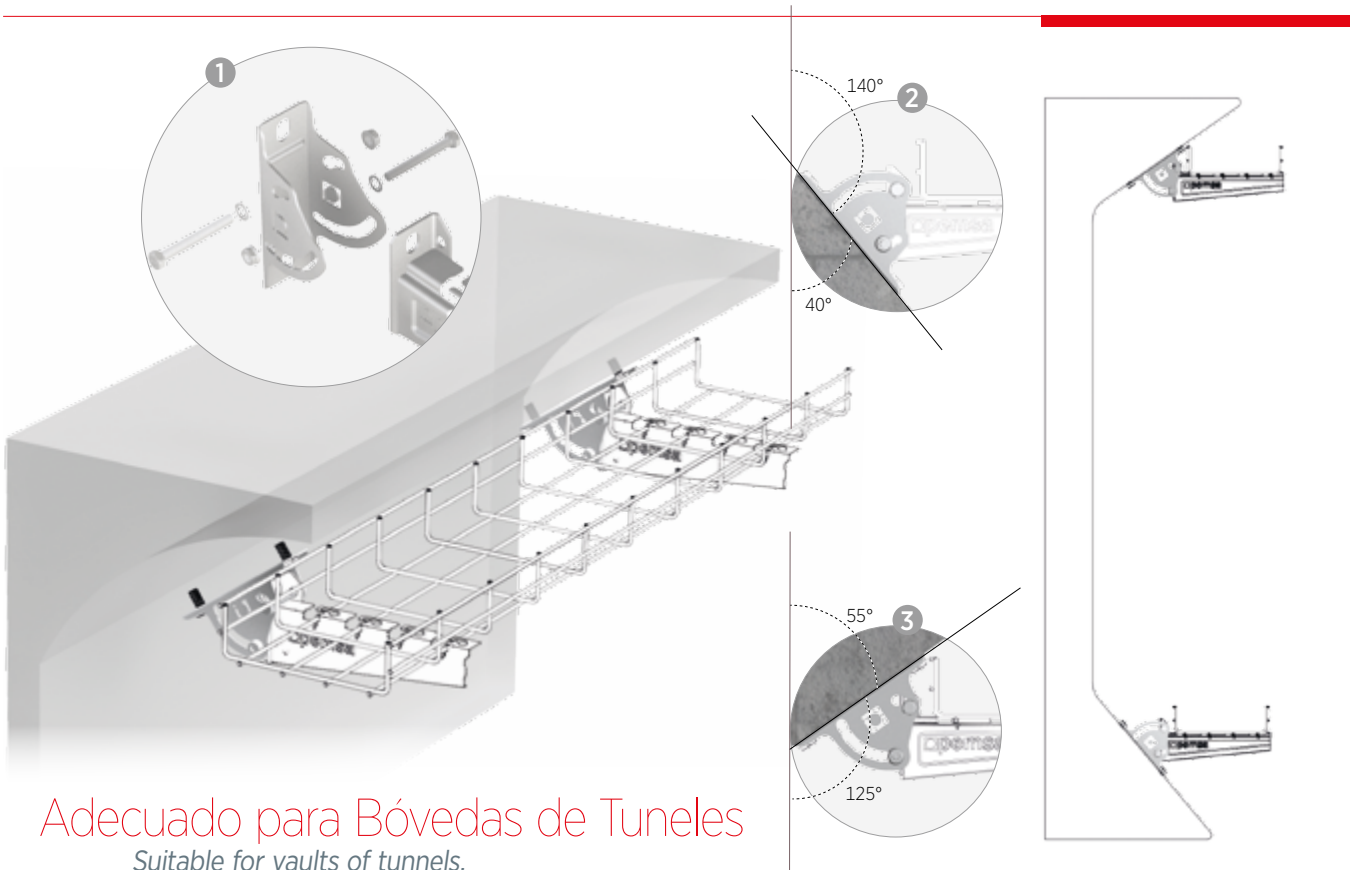

↓CTA↓ (kg)	300	kg
	300	220
	400	220
	500	160
	600	165

megaband®

GC

Bandeja de Escalera para aplicaciones industriales
Ladder for industrial applications
Dalle en échelle pour application industrielles

Adecuado para Bóvedas de Tuneles