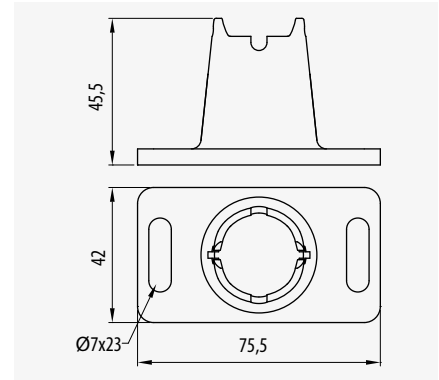

Pie | *Floor Foot* | *Pied*

35-60-100 • 60-600		
Ref	kg/u	u
68000060	0,022	100

↓CTA↓ (kg)	40