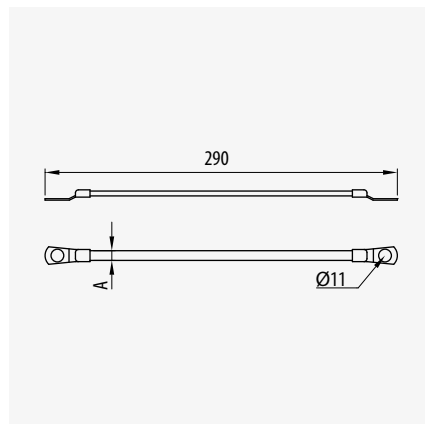

A	Ref	kg/u	u
LAT	12	68000036	0,014	10
	36	68000037	0,020	10