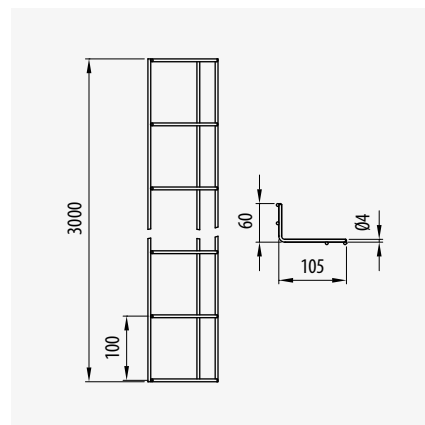

Fijación
Angular

Angle Tray
Fastener

Etrier d'angle

	Ref	kg/u	u
EZ	67010051	0,177	10
BC	67020051	0,177	10

Ajuste perfecto a la viga!!

Perfect fitting to the beam

Ajustement parfait
sur poutre et IPN

pemsaband® inducanal®