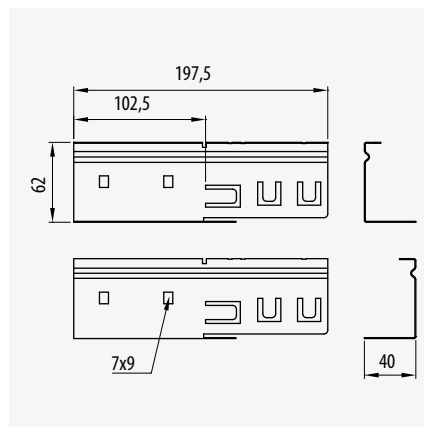

Ref	kg/u	 u
PG	70120200	0,190	1
GC	70130200	0,214	1