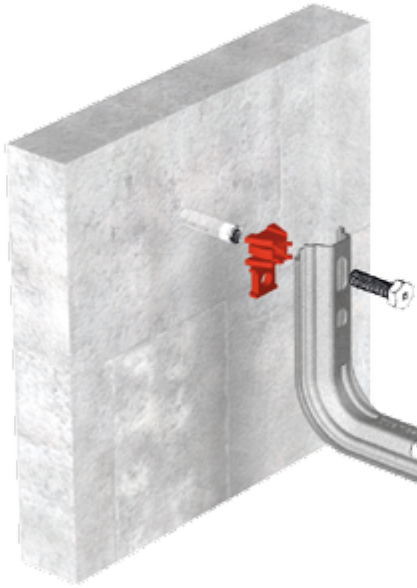

**Conector
E90 SPLUS**

*Connector
E90 SPLUS*

*Connecteur
E90 Omega
SPLUS*

100-600			
GC	Ref	kg/u	u
	62031090	0,093	60

**Conector
E90 RPLUS**

*Connector
E90 RPLUS*

*Connecteur
E90 RPLUS*

100-600			
GC	Ref	kg/u	u
	62035001	0,083	15