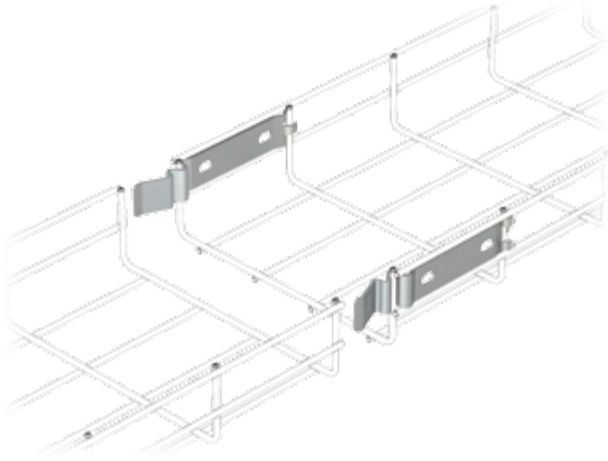

023

Rápido!!
Fast Rapide!!

Montaje rápido!!
Fast fitting!!
Montage Rapide!!

Continuidad eléctrica según norma
Electrical Continuity guaranteed
Continuité Electrique selon la Norme

60-200	2	2	0	
300-400	2	2	1	
400-600	2	2	2	

Continuidad eléctrica según norma
Electrical Continuity guaranteed
Continuité Electrique selon la Norme