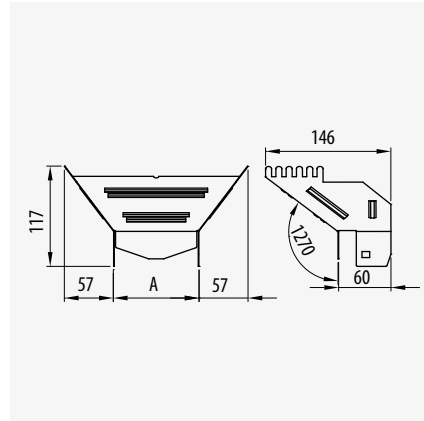

A	Ref	kg/u	 u
PG	100	70027100	0,172	1
	150	70027150	0,240	1
GC	100	70037100	0,221	1
	150	70037150	0,294	1