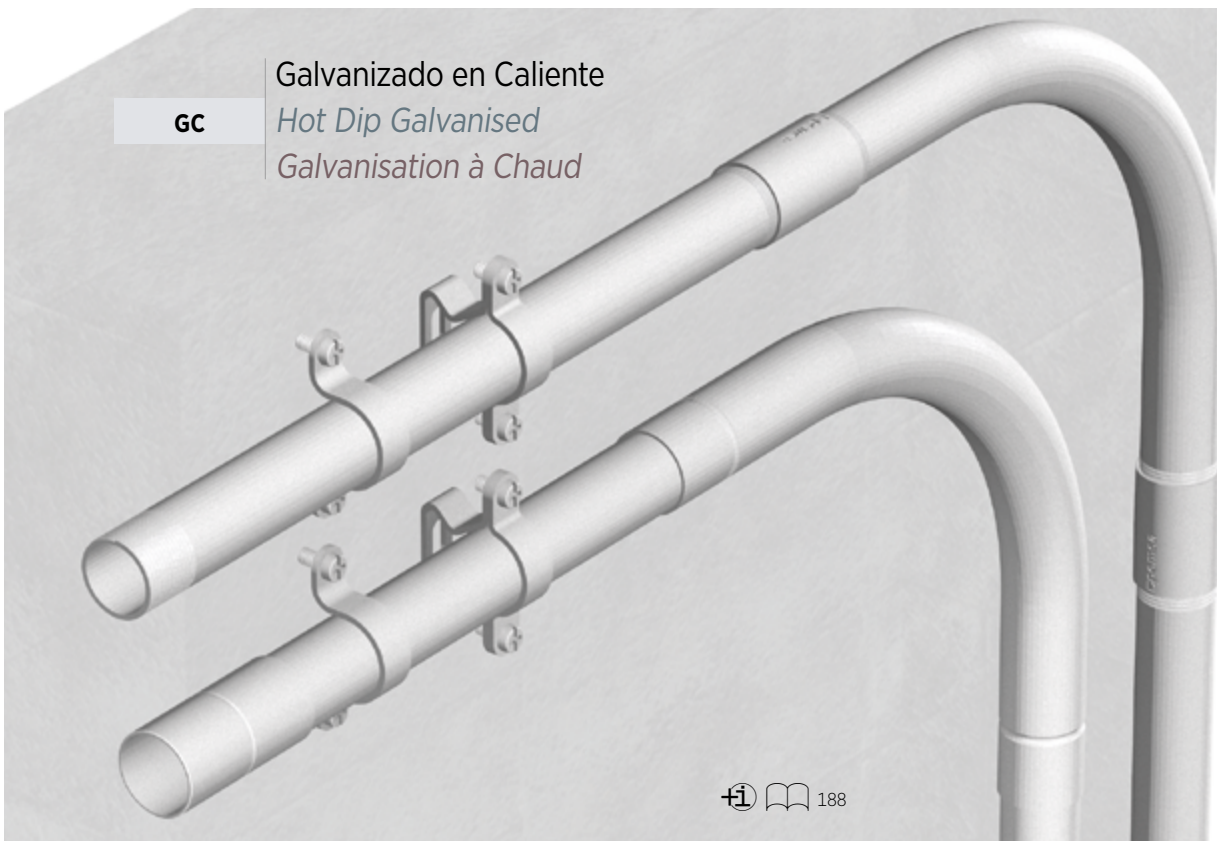

Metal **RRGC** **RLGC**

GC

Galvanizado en Caliente
Hot Dip Galvanised
Galvanisation à Chaud