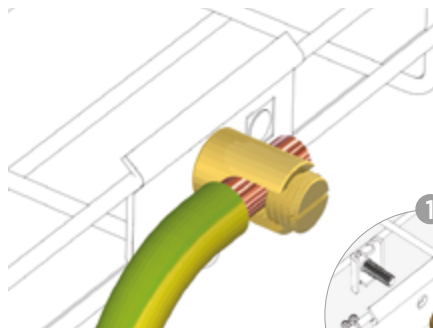

Producto para instalación de Resistencia al fuego E90

E90

Product for E90 Fire Resistance assemblies

Produit pour Installation résistante au feu

© 16 - 35 mm². ref. 68000032

© 36 - 50 mm². ref. 68000033

© 50 - 110 mm²