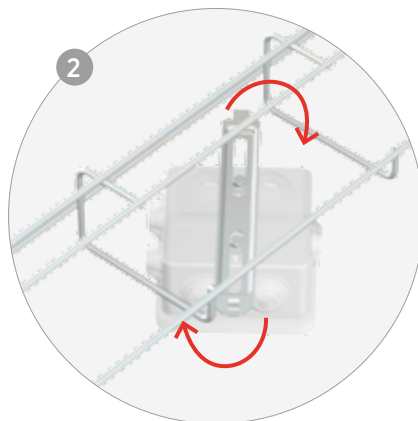

Fácil Instalación!!

Easy installation
Installation facile