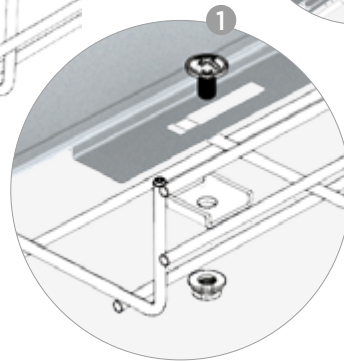

Fácil montaje!!
Easy installation
Montage Facile