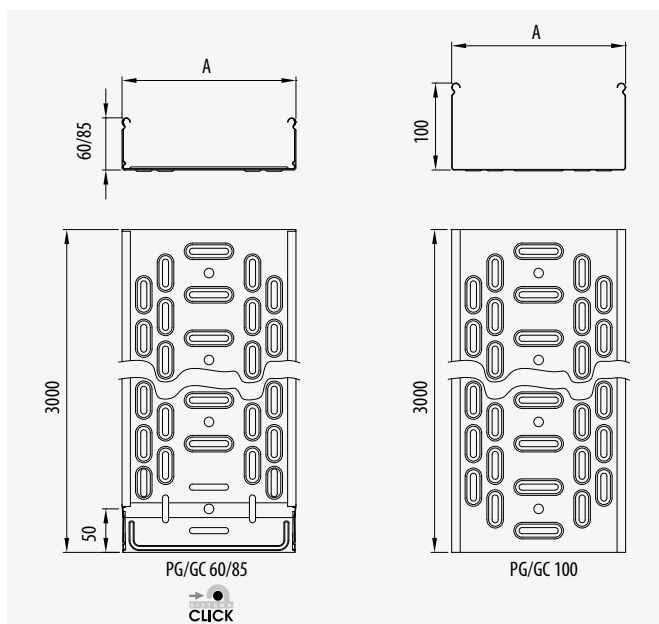

Height	Length	PG	GC	kg/m PG	kg/m GC	Units
60	100	75522100	75232100	1,319	1,606	24
	150	75522150	75232150	1,786	1,908	12
	200	75522200	75232200	2,067	2,210	12
	300	75522300	75232300	2,635	2,865	6
	400	75522400	75232400	3,056	4,277	6
	500	75522500	75232500	4,551	5,108	6
	600	75522600	75232600	5,244	5,880	6
85	200	75523200	75533200	2,220	2,580	6
	300	75523300	75533300	2,780	3,235	6
	400	75523400	75533400	4,180	4,720	6
	500	75523500	75533500	4,920	5,560	6
	600	75523600	75533600	5,610	6,340	6
100	100	75524100	75534100	1,652	1,959	12
	200	75524200	75534200	2,429	2,825	6
	300	75524300	75534300	2,989	3,477	6
	400	75524400	75534400	4,400	4,977	6
	500	75524500	75534500	5,137	5,810	6
	600	75524600	75534600	5,827	6,591	6
60-85		67010093	67030093			+ 058
100		71023005 / 93910003	71033005 / 93930003			+ 058