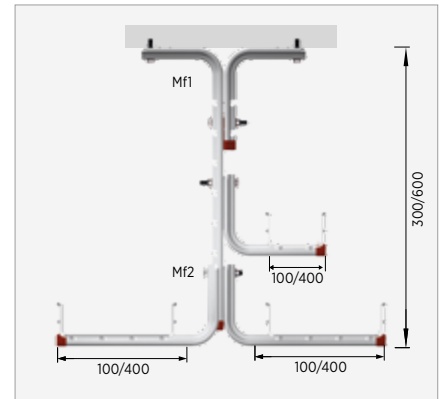

PG	GC	316L
kg	330	330	
Mf1	40	40	
Mf2	15	19