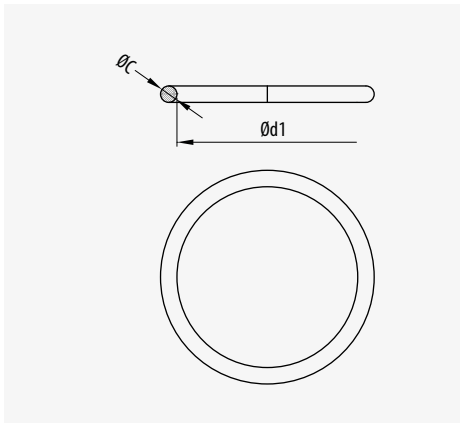

Junta Tórica   **O-Ring**   **Joint Torique**

		C	RAL 9005	kg/u	
PG7	9,0	1,5	39096007	0,001	500
PG9	12,0	1,5	39096009	0,001	500
PG11	16,0	1,5	39096011	0,001	500
PG13	17,2	1,8	39096013	0,001	100
PG16	22,0	2,0	39096016	0,002	500
PG21	29,0	2,0	39096021	0,003	500
PG29	33,0	2,0	39096029	0,004	250
PG36	43,0	2,0	39096036	0,006	100
PG48	55,0	2,0	39096048	0,007	50
M12	9,0	1,5	39096112	0,001	500
M16	12,0	1,5	39096116	0,002	500
M20	17,2	1,8	39096120	0,002	500
M25	22,0	2,0	39096125	0,003	500
M32	29,0	2,0	39096132	0,004	250
M40	35,0	2,0	39096140	0,005	50
M50	43,0	2,0	39096150	0,066	50
M63	55,0	2,0	39096163	0,007	50

NBR		-25°/+120	OK