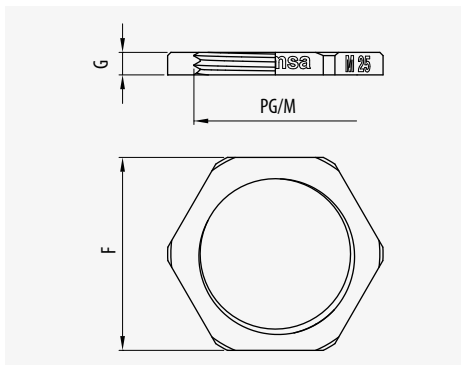

Tuerca TCM Inox   **TCM INOX Nut**   **Ecrou TCM INOX**

RoHS CE

	G			304	kg/u	
M16	2,8	19		40014160	0,003	50
M20	3,0	24		40014200	0,004	50
M25	3,5	30		40014250	0,009	25
M32	3,5	36		40014320	0,011	25
M40	5,0	46		40014400	0,019	10
M50	5,0	57		40014500	0,026	10
M63	6,0	70		40014630	0,055	10

	(M)			
	304		-45/+150°	OK