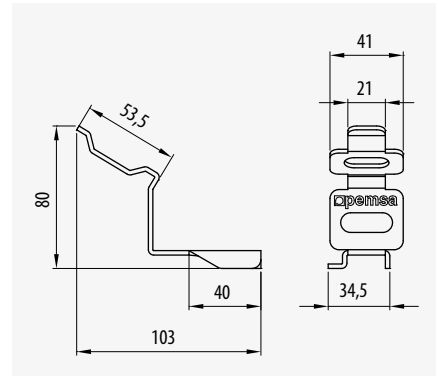

Seguridad
Safety
Sécurité

Mejora la instalación
Improves the installation
Améliore l'installation

Tope
Plug
Butoir

Protector
Protector
Embout de Protection

E90

	M6x30	x1		028
	M6x1000	x1		148
	M8	x2		167

E90