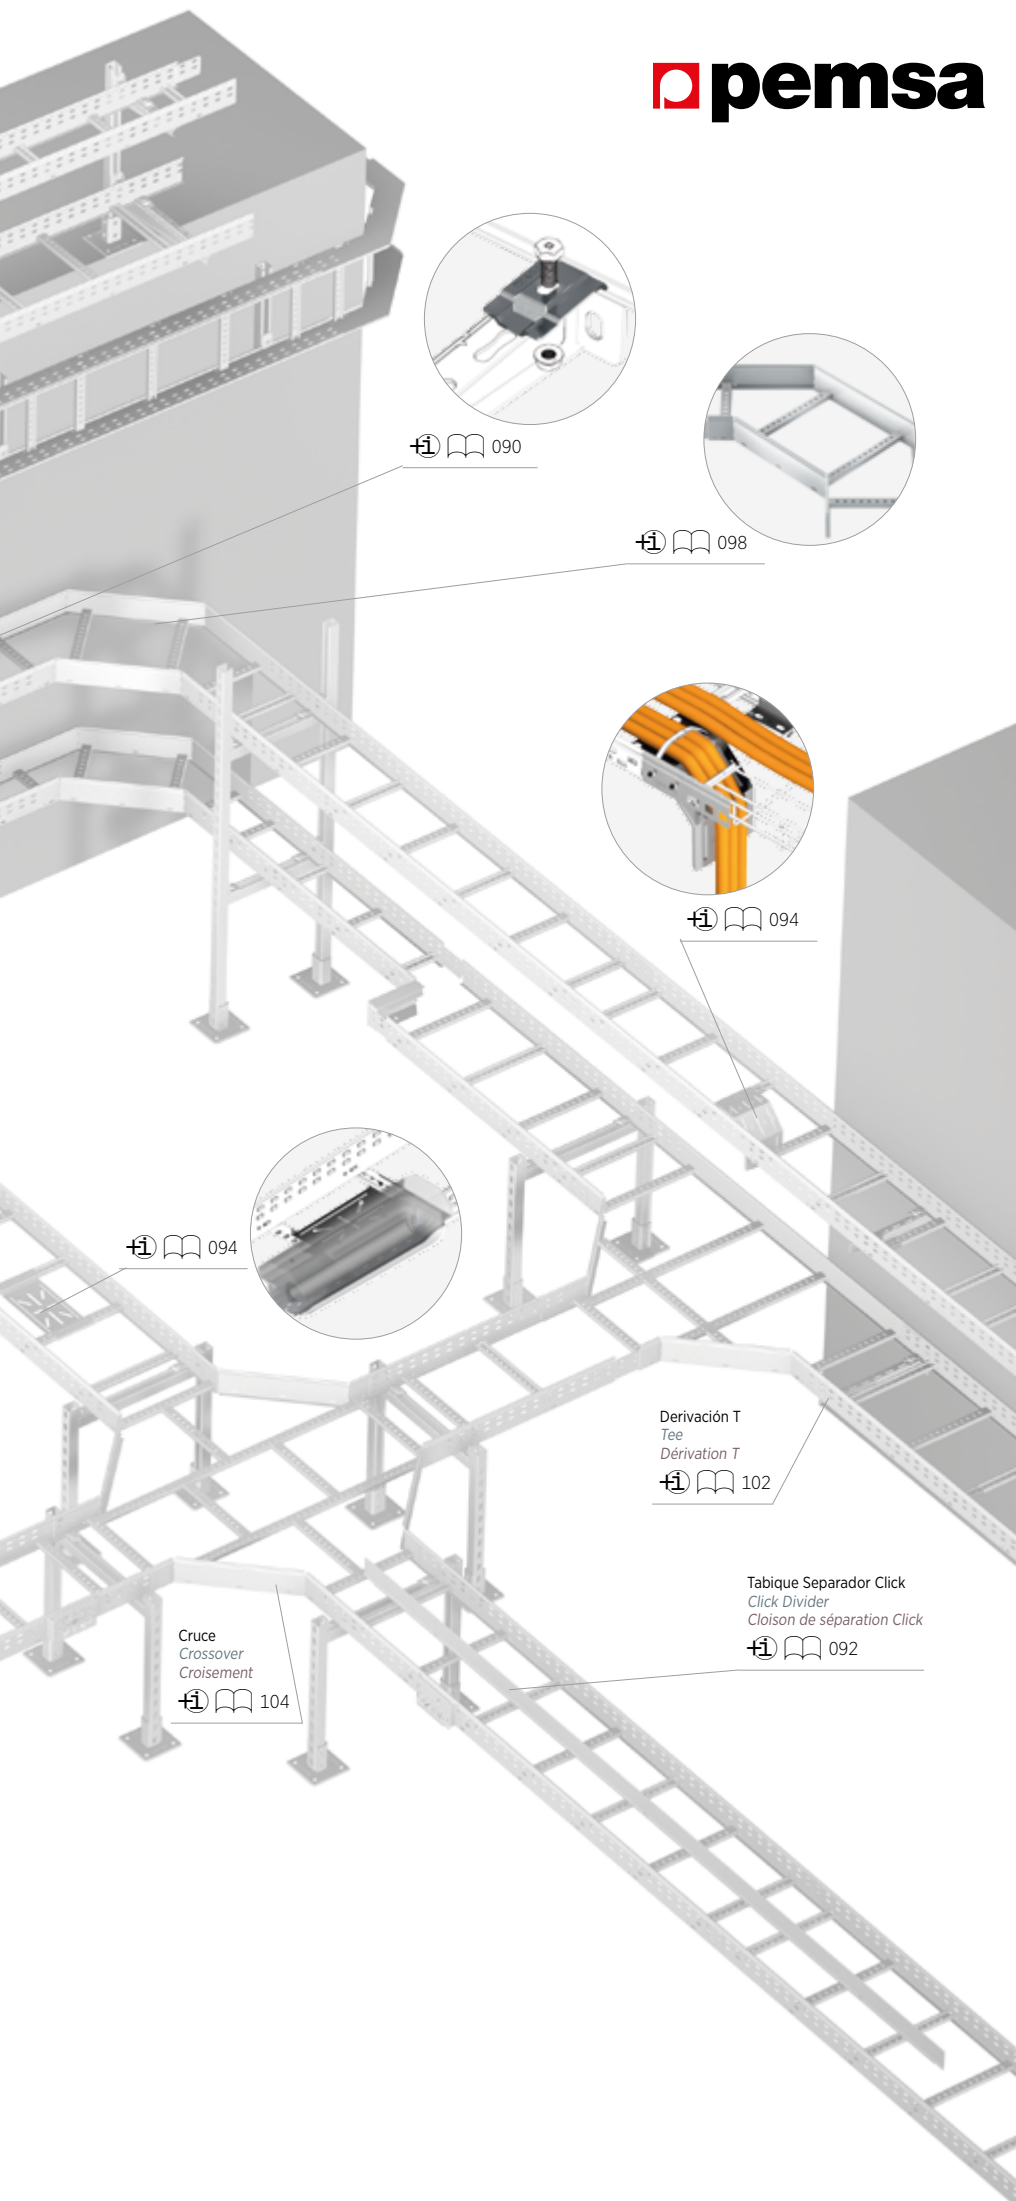

📖 106

📖 090

📖 109

Cambio de Nivel Articulado
Articulated Riser Section
Changement de niveau articulé

📖 108

megaband®	📏	📏	L	EZ	GC	304	316L
	60	100-1000	3000	●	●	●	●
	85	100-1000	3000	●	●	●	●
	100	100-1000	3000	●	●	●	●
	120	100-1000	3000	●	●	●	●
	60	100-1000	6000		●		
	85	100-1000	6000		●		
	100	100-1000	6000		●		
	120	100-1000	6000		●		