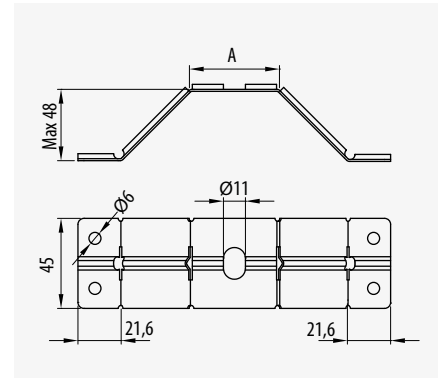

Pie Metal | *Metal Foot* | *Pied Métallique*

35-60-100 • 60-600				
	A	Ref	kg/u	u
PG	45	67020020	0,065	10
	90	67020120	0,081	10
GC	45	67030020	0,068	10
	90	67030120	0,085	10