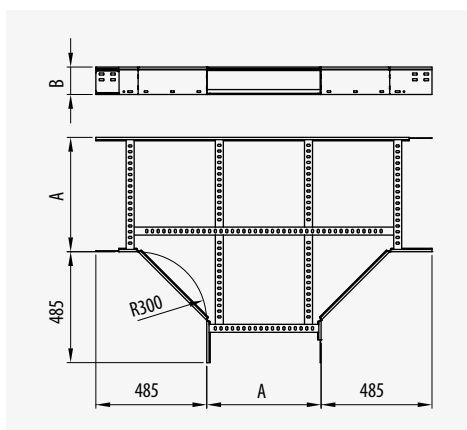

Derivación T Tee Dérivation T