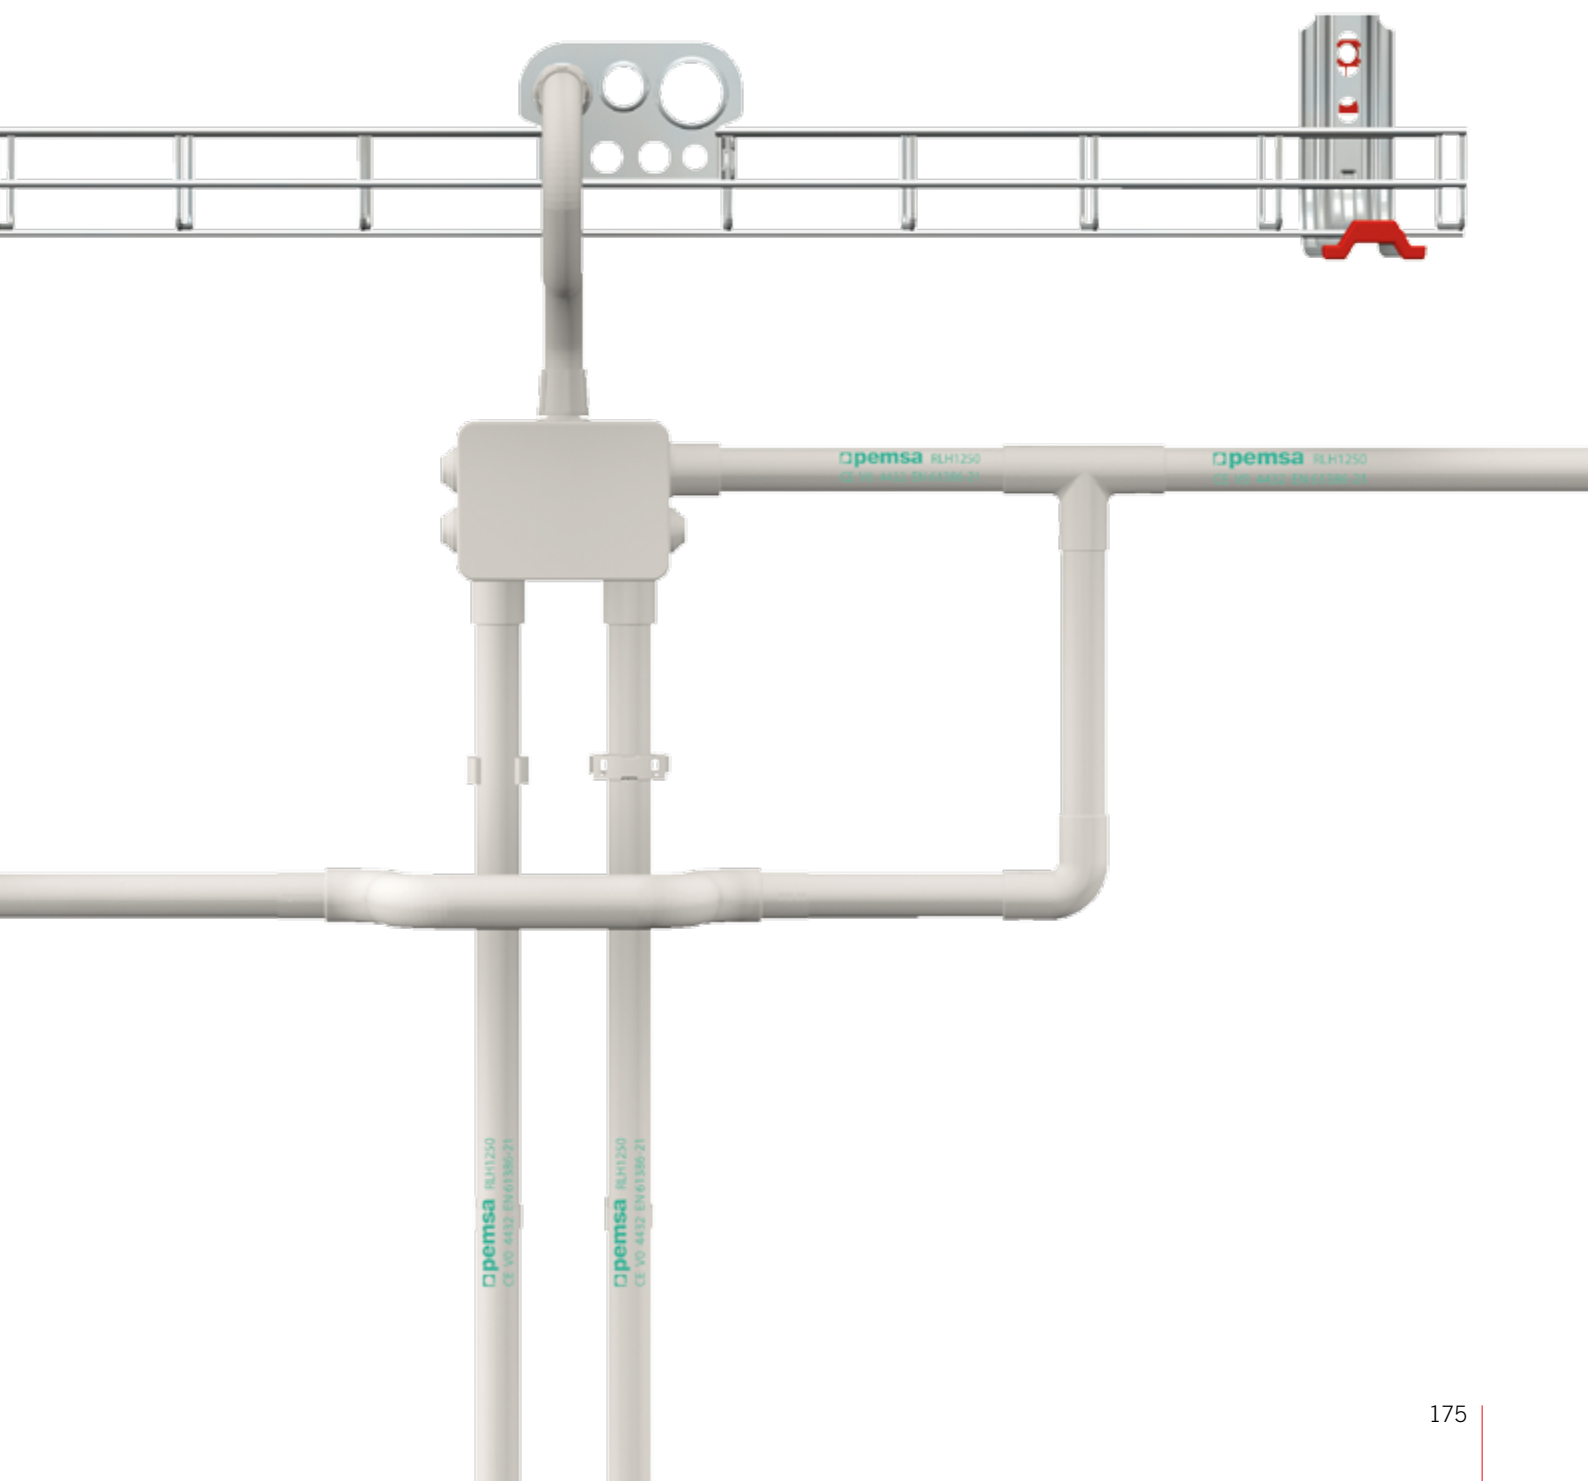

Plastic 7035

Tubos rígidos y flexibles plásticos color RAL 7035

Rigid and flexible conduits RAL 7035 colour

Conduits rigides et flexibles plastiques couleur RAL 7035