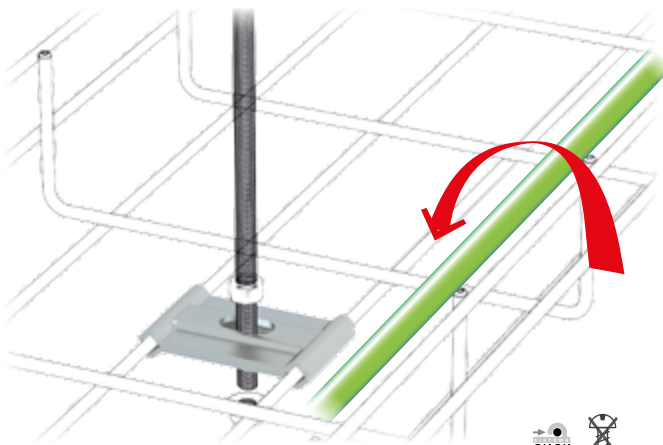

Clip Fijación Rail | *Strut Clip* | *Fixation Rapide Click Rail 41*

CLICK

35-60-100 • 100-600			
	Ref	kg/u	 u
316L	67060050	0,008	100

click

click

click

-  x 1   040
-  x 2   167
-  x 1   148

click