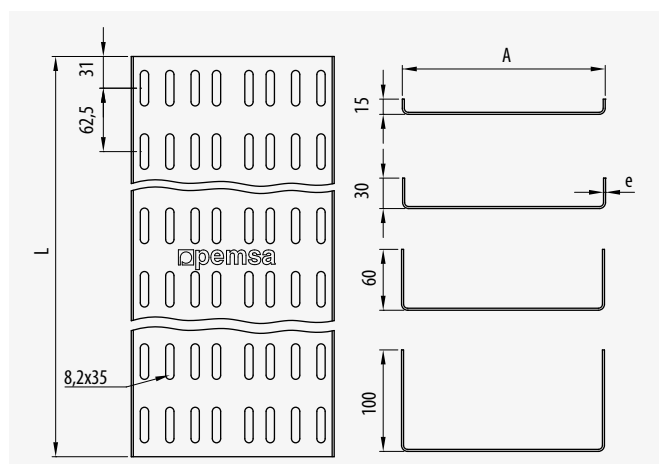

⊕	⊞	e (mm)	✎	GC	kg/m	m³
15	100	2	3000	76603010	1,761	3
	150	2	3000	76603015	2,463	3
	200	2	3000	76603020	3,164	3
	300	2	3000	76603030	4,568	3
	50	2	2000	76623005	1,127	2
	100	2	2000	76623010	1,761	2
	150	2	2000	76623015	2,463	2
	200	2	2000	76623020	3,164	2
30	300	2	2000	76623030	4,568	2
	50	2	3000	76603105	1,633	3
	100	2	3000	76603110	2,277	3
	150	2	3000	76603115	2,979	3
	200	2	3000	76603120	3,680	3
	300	2	3000	76603130	5,075	3
	400	2	3000	76603140	6,478	3
	500	2	3000	76603150	8,171	3
600	2	3000	76603160	9,863	3	
50	50	2	3000	76603205	2,281	3
60	100	2	3000	76603210	3,293	3
	150	2	3000	76603215	3,994	3
	200	2	3000	76603220	4,696	3
	300	2	3000	76603230	6,091	3
	400	2	3000	76603240	7,494	3
	500	2	3000	76603250	9,186	3
	600	2	3000	76603260	10,878	3
	300	2,5	3000	76613230	7,546	3
	400	2,5	3000	76613240	9,274	3
	500	2,5	3000	76613250	11,360	3
600	2,5	3000	76613260	13,444	3	

Otras medidas o formatos consultar / Please consult for other sizes / Autre dimensions ou formats, consulter