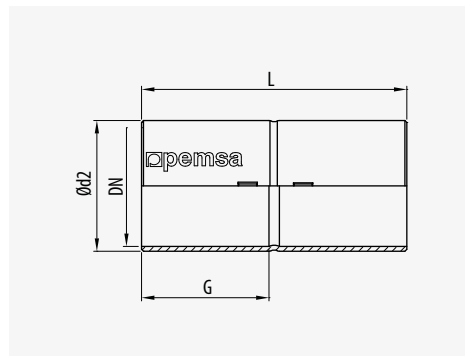

Manguito RINOX

RINOX Coupler

Manchon RINOX