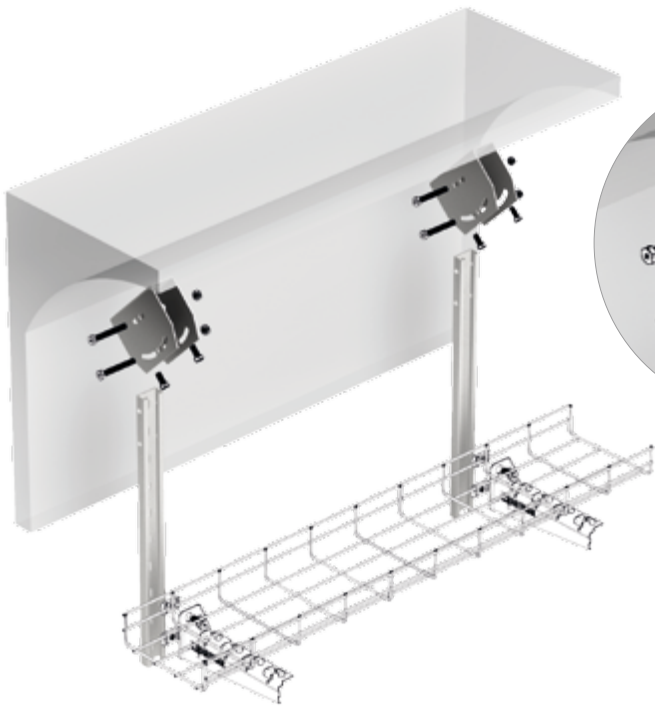

*Support Double
Symétrique*

	A	Ref	kg/u	u
GC	100	63034103	0,481	4
	150	63034153	0,653	4
	200	63034203	1,042	4
	300	63034303	1,452	4

↓CTA↓ (kg)	↔	kg
	100	45
	150	80
	200	170
	300	150

	M10x35	x4			167
		x4			154