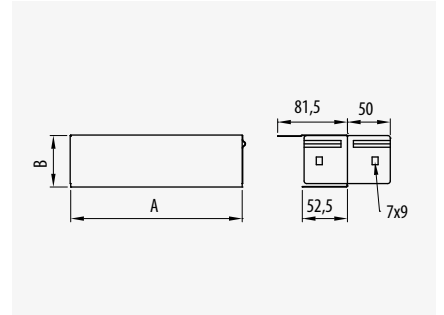

Acabado profesional!!

Professional finish
Finition professionnelle

60-120 • 100-600

	A		Ref	kg/m	u
PG	60	100	71022010	0,098	1
	60	150	71022015	0,138	1
	60	200	71022020	0,194	1
	60	300	71022030	0,285	1
	60	400	71022040	0,602	1
	60	500	71022050	0,746	1
	60	600	71022060	0,890	1
	85	100	71023010	0,292	1
	85	200	71023020	0,372	1
	85	300	71023030	0,536	1
	85	400	71023040	0,700	1
	85	500	71023050	0,864	1
	85	600	71023060	1,027	1
	100	100	71024010	0,223	1
	100	200	71024020	0,408	1
	100	300	71024030	0,583	1
	100	400	71024040	0,759	1
	100	500	71024050	0,934	1
100	600	71024060	1,110	1	
GC	120	100	71025010	0,257	1
	120	150	71025015	0,349	1
	120	200	71025020	0,455	1
	120	300	71025030	0,646	1
	120	400	71025040	0,838	1
	120	450	71025045	0,933	1
	120	500	71025050	1,029	1
	120	600	71025060	1,220	1
	60	100	71032010	0,122	1
	60	150	71032015	0,173	1
	60	200	71032020	0,243	1
	60	300	71032030	0,356	1
	60	400	71032040	0,632	1
	60	450	71032045	0,732	1
	60	500	71032050	0,784	1
	60	600	71032060	0,935	1
	85	100	71033010	0,212	1
	85	200	71033020	0,392	1
85	300	71033030	0,563	1	
85	400	71033040	0,735	1	
85	500	71033050	0,907	1	
85	600	71033060	1,079	1	
100	100	71034010	0,245	1	

60-120 • 100-600

	A		Ref	kg/m	u	
GC	100	150	71034015	0,337	1	
	100	200	71034020	0,429	1	
	100	300	71034030	0,613	1	
	100	400	71034040	0,797	1	
	100	450	71034045	0,921	1	
	100	500	71034050	0,982	1	
	100	600	71034060	1,166	1	
	120	100	71035010	0,270	1	
	120	150	71035015	0,366	1	
	120	200	71035020	0,478	1	
	120	300	71035030	0,679	1	
	120	400	71035040	0,880	1	
	120	450	71035045	0,980	1	
	120	500	71035050	1,081	1	
	120	600	71035060	1,281	1	
	304	60	100	71052010	0,080	1
		60	150	71052015	0,114	1
		60	200	71052020	0,161	1
60		300	71052030	0,236	1	
60		400	71052040	0,297	1	
60		500	71052050	0,368	1	
316L	60	60	71052060	0,439	1	
	60	100	71062010	0,080	1	
	60	150	71062015	0,114	1	
	60	200	71062020	0,161	1	
	60	300	71062030	0,236	1	
	60	400	71062040	0,297	1	
60	500	71062050	0,368	1		
60	600	71062060	0,439	1