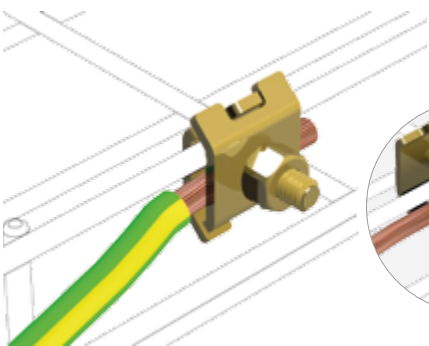

© 16 - 35 mm². ref. 68000032