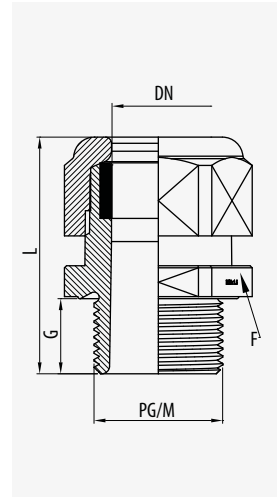

Prensaestopas HSK-K Largo

HSK-K Long Cable Gland

Presse-Étoupe HSK-K Long

DN		G	L		RAL 7035	kg/u	u
3/6	PG7	15	36	15	22014007	0,010	50
4/8	PG9	15	37	19	22014009	0,010	50
5/10	PG11	15	40	22	22014011	0,010	50
6/12	PG13	15	42	24	22014013	0,010	50
10/14	PG16	15	43	27	22014016	0,020	50
13/18	PG21	15	46	33	22014021	0,030	50
18/25	PG29	15	54	42	22014029	0,050	25
22/32	PG36	18	66	53	22014036	0,060	10
37/44	PG48	18	67	65	22014048	0,110	5
3/6	M12	15	36	15	22015120	0,010	50
4/8	M16	15	37	19	22015160	0,010	50
5/10	M16	15	40	22	22015161	0,010	50
6/12	M20	15	42	24	22015200	0,010	50
10/14	M20	15	43	27	22015201	0,010	50
13/18	M25	15	46	33	22015250	0,020	50
18/25	M32	15	54	42	22015320	0,050	25
22/32	M40	18	66	53	22015400	0,070	10
32/38	M50	18	67	60	22015500	0,090	5
37/44	M63	18	67	65	22015630	0,090	5

	(M)			
PA6+NBR		-25/+90°	68	OK