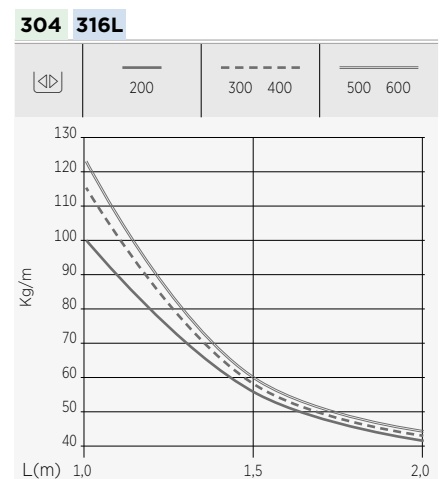

⊕	⊖	mm²	∅ EZ, BC, GC, EP, C8	∅ 304, 316L
100	100	7.462	4,5	4,5
	150	11.562	4,5	4,5
	200	16.290	5,0	4,5
	300	25.290	5,0	4,5
	400	34.290	5,0	4,5
	600	52.290	5,0	4,5