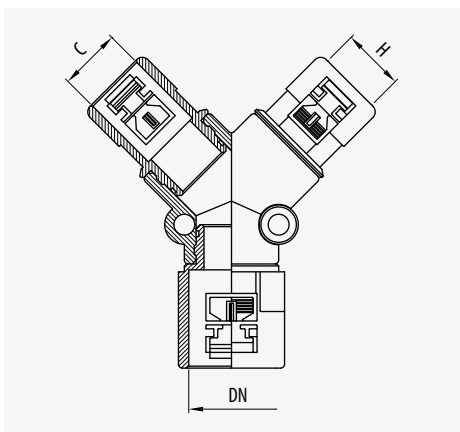

Derivación DY	DY Derivation	Dérivation DY