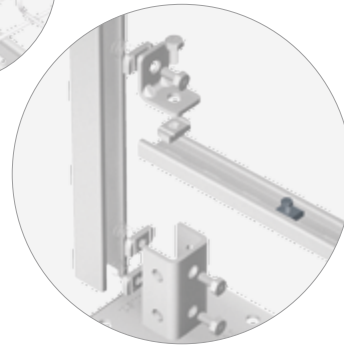

M10x20	x2			167
		x2			154