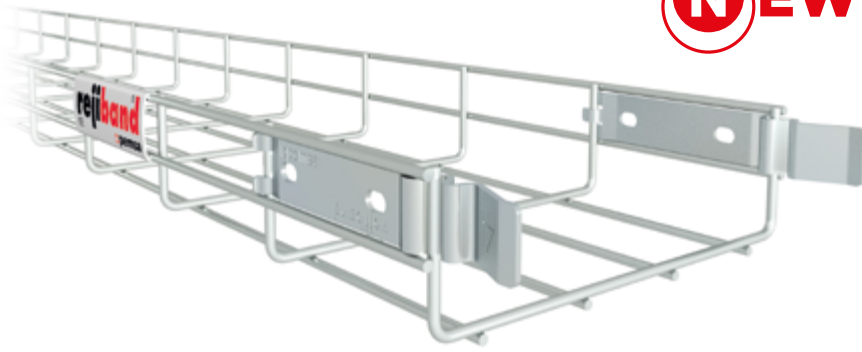

NEW

rejiband®
CLICK

Bandeja de Rejilla Sistema Click rápido

Rapid Click Wire Mesh Tray System

Chemins de Câbles Système Click Rapide

35, 60, 100 • 60-600 • 3000

IEC
61537

RVE-1