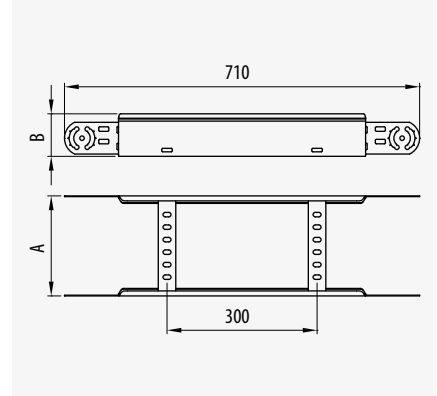

Cambio de Nivel Articulado

Articulated Riser Section

Changeur de Niveau Articulé

	A		Ref	kg/m	U
	60	100	93432100	1,430	1
	60	150	93432150	1,520	1
	60	200	93432200	1,610	1
	60	300	93432300	1,789	1
	60	400	93432400	1,969	1
	60	450	93432450	2,059	1
	60	500	93432500	2,146	1
	60	600	93432600	2,326	1
	85	100	93433100	1,835	1
	85	200	93433200	2,015	1
	85	300	93433300	2,194	1
	85	400	93433400	2,374	1
	85	500	93433500	2,551	1
	85	600	93433600	2,730	1
GC	100	100	93434100	2,027	1
	100	150	93434150	2,117	1
	100	200	93434200	2,207	1
	100	300	93434300	2,386	1
	100	400	93434400	2,566	1
	100	450	93434450	2,656	1
	100	500	93434500	2,743	1
	100	600	93434600	2,923	1
	120	100	93435100	2,283	1
	120	150	93435150	2,373	1
	120	200	93435200	2,463	1
	120	300	93435300	2,642	1
	120	400	93435400	2,822	1
	120	450	93435450	2,913	1
	120	500	93435500	2,999	1
	120	600	93435600	3,179	1

	A		Ref	kg/m	U
	100	100	93454100	1,832	1
	100	150	93454150	1,912	1
	100	200	93454200	1,994	1
	100	300	93454300	2,156	1
304	100	400	93454400	2,318	1
	100	450	93454450	2,400	1
	100	500	93454500	2,478	1
	100	600	93454600	2,640	1
	100	100	93464100	1,832	1
	100	150	93464150	1,912	1
	100	200	93464200	1,994	1
316L	100	300	93464300	2,156	1
	100	400	93464400	2,318	1
	100	450	93464450	2,400	1
	100	500	93464500	2,478	1
	100	600	93464600	2,640	1

Ángulo Variable 15°, 30°, 45°, 90°!!

Adjustable Angle 15°, 30°, 45°, 90°

Angle Variable 15°, 30°, 45°, 90°

- 2 x 93930012 090
- 6 x 67030094 090
- 8 x 67030094 090