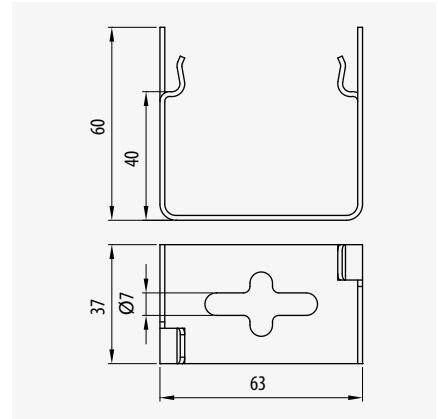

↳ • ↻ 35-60 • ↻ 60

	Ref	kg/u	u
EZ	62016022	0,066	10
BC	62026022	0,066	10
GC	62036022	0,066	10
C8	62086022	0,066	10
316L	62066022	0,066	10