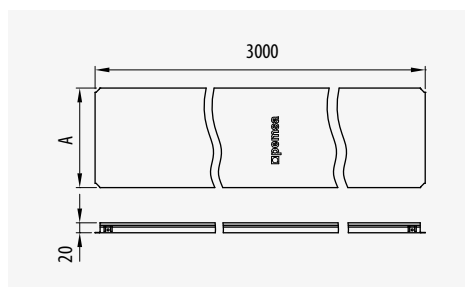

Tapa   **Cover**   **Couvercle**