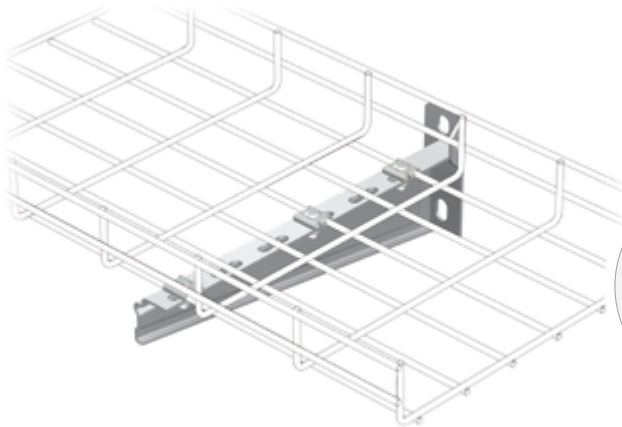

Ajuste preciso
Máxima resistencia
Precise fitting
Maximun resistance
Ajustement précis pour
Maxi résistance

		238
100-150	1	E90
200-400	2	
500-600	3	

Producto para instalación de Resistencia al fuego E90

E90

Product for E90 Fire Resistance assemblies

Produit pour Installation résistante au feu