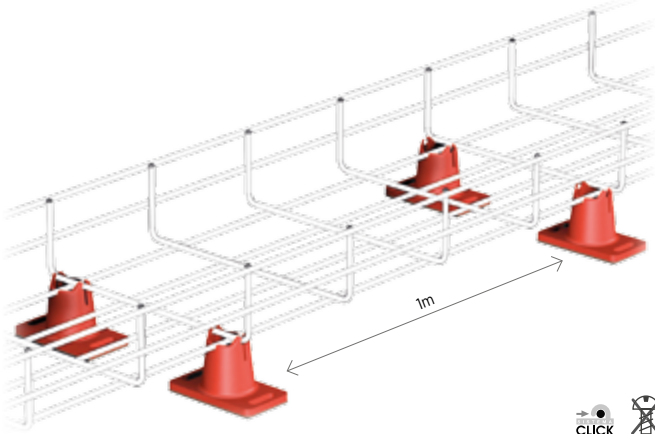

ref. 6800066
Adhesivo Pie
Adhesive & hardener
Pieds

Fácil, económico!!
Easy, Economical
Facile, Economique

Rápida Instalación
Quick Assembly
Installation Rapide