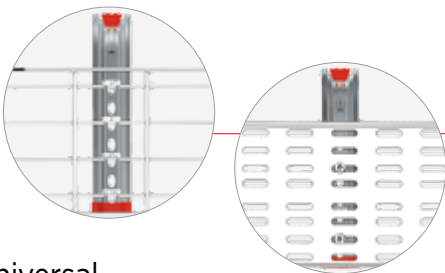

Gama de Soportes, railes y estructuras
Supports, Channels and structures range
Gamme de supports, rails & structures

Ventajas y Características / *Advantages and features / Vantagens e Características*

Universal

Compatible para todas las bandejas
Compatible with all of the cable trays
Compatible avec toutes les dalles