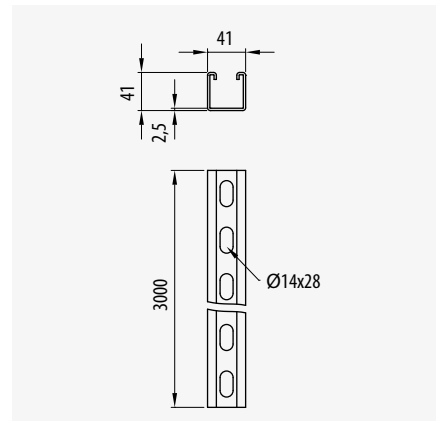

e	Ref	kg/m	
PG	2,5	67030053	2,561	3
GC	2,5	67030057	2,561	3
316L	2,5	67060057	2,541	3