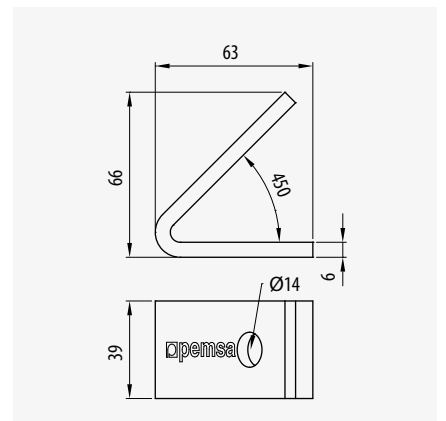

162 M05

**Unión
Escuadra 45°
Nº 6**

**45° Internal
Angle Bracket
Nº 6**

**Equerre 45°
Angle Int
Nº 6**

• 41x21 • 41x41			
	Ref	kg/u	u
GC	67030209	0,151	1

163 M06

Unión Escuadra N° 7

L Bracket N° 7