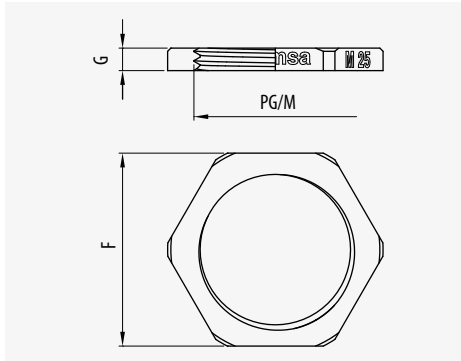

Tuerca TCM   **TCM Nut**   **Ecrou TCM**

RoHS CE

	G			LN	kg/u	
PG7	2,8	15		40010007	0,002	100
PG9	2,8	18		40010009	0,002	100
PG11	3,0	21		40010011	0,003	100
PG13	3,0	23		40010013	0,003	100
PG16	3,0	26		40010016	0,005	100
PG21	3,5	32		40010021	0,007	100
PG29	4,0	41		40010029	0,013	50
PG36	5,0	51		40010036	0,021	25
PG42	5,0	60		40010042	0,030	25
PG48	5,5	64		40010048	0,034	25
M12	2,8	15		40011120	0,002	100
M16	2,8	19		40011160	0,003	100
M20	3,0	24		40011200	0,004	100
M25	3,5	30		40011250	0,009	100
M32	4,0	36		40011320	0,011	50
M40	5,0	46		40011400	0,019	25
M50	5,0	60		40011500	0,026	25
M63	6,0	70		40011630	0,055	25

	(M)			
	LN		-45/+150°	OK