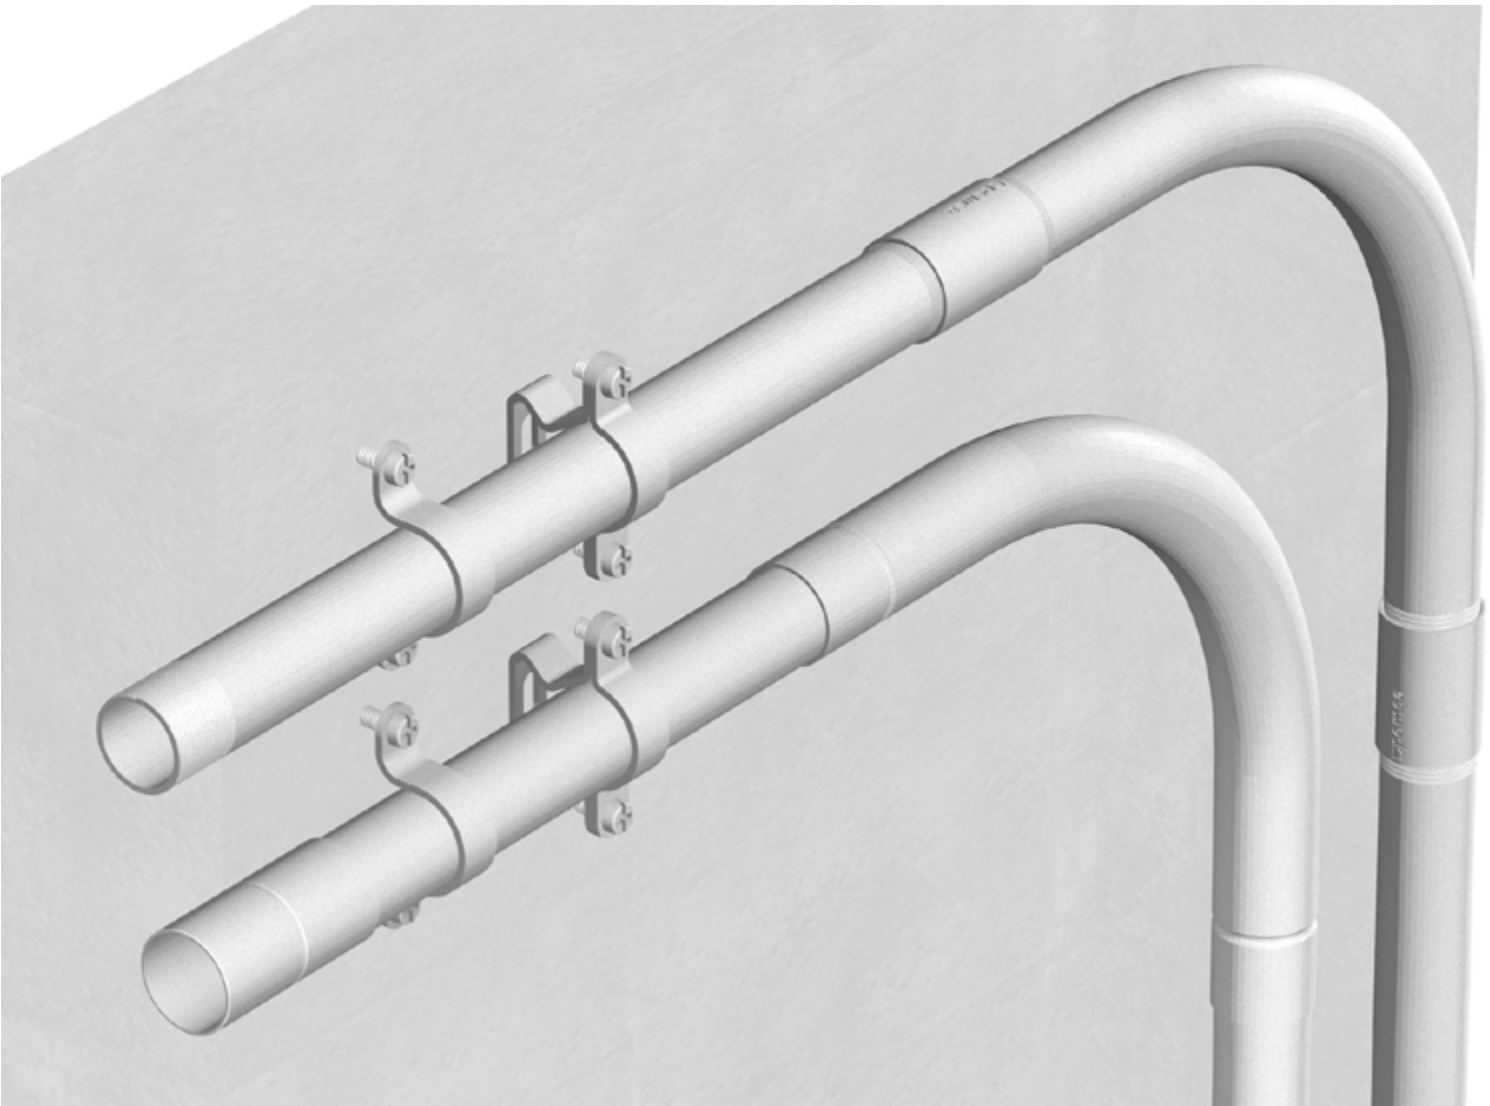

Metal

Tubos rígidos metálicos

Rigid metal conduits

Conduits rigides métalliques