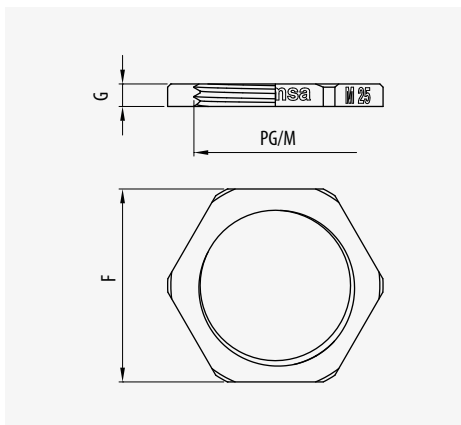

Tuerca TCM   **TCM Nut**   **Ecrou TCM**