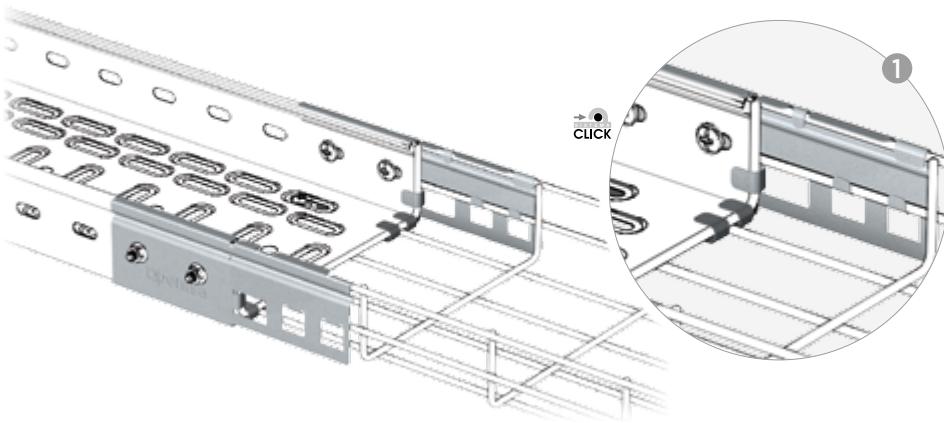

Continuidad eléctrica según norma
Electrical continuity acc. standard
Continuité Electrique selon la Norme

6 x 67030093 166