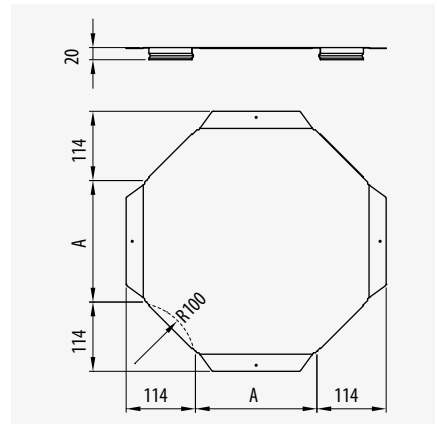

35-60-85-100 • 100-600				
	A	Ref	kg/u	u
316L	100	73064100	0,287	1
	150	73064150	0,426	1
	200	73064200	0,584	1
	300	73064300	0,961	1
	400	73064400	1,416	1
	500	73064500	1,949	1
600	73064600	2,559	1