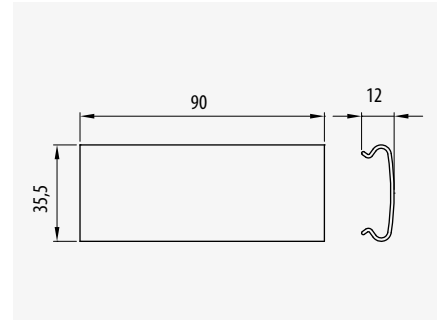

60-100 • 60-600		
Ref	kg/u	u
89010000	0,011	20