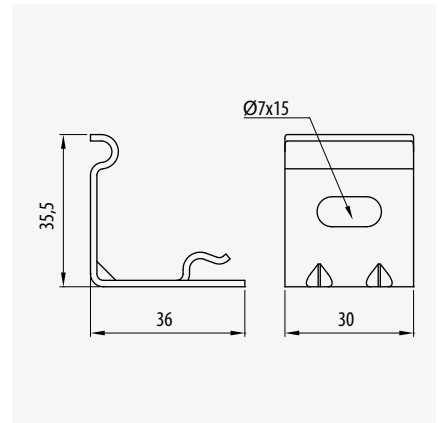

Soporte Ligero Pared

Light Duty Wall Support

Support Léger Mural

↳ • ↻ 35-60 • ↻ 60-100

	Ref	kg/u	u
EZ	62016021	0,055	25
BC	62026021	0,055	25
GC	62036021	0,055	25
C8	62086021	0,055	25

NO rejiband® 60x60

Soporte Ligero 60