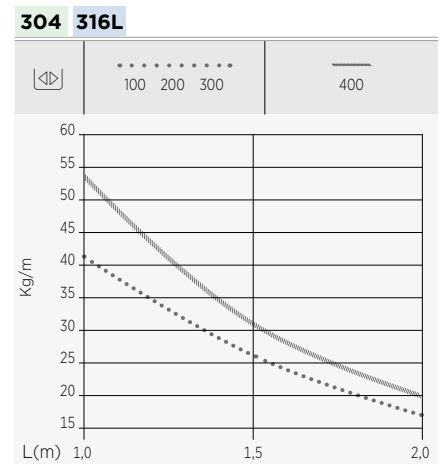

cod. CYWV: E305934

⊕	⊖	mm ²	∅ EZ, BC, GC, EP, C8	∅ 304, 316L
35	60	1.215	4,0	4,0
	100	2.295	4,0	4,0
	150	3.432	4,5	4,5
	200	4.524	4,5	4,5
	300	7.358	4,5	4,5
	400	9.958	4,5	4,5

⊕	⊖	mm ²	∅ EZ, BC, GC, EP, C8	∅ 304, 316L
60	60	2.520	4,0	4,0
	100	4.420	4,0	4,0
	150	6.783	4,5	4,5
	200	9.333	4,5	4,5
	300	14.050	5,0	4,5
	400	19.050	5,0	4,5
	450	21.500	5,0	..
	500	24.050	5,0	4,5
	600	29.050	5,0	4,5