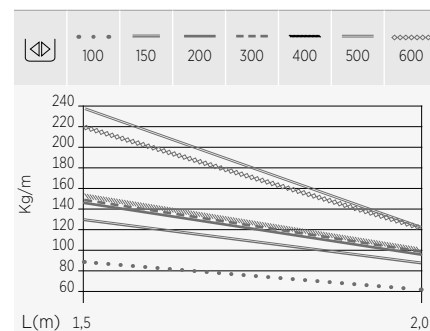

pensaband® SX