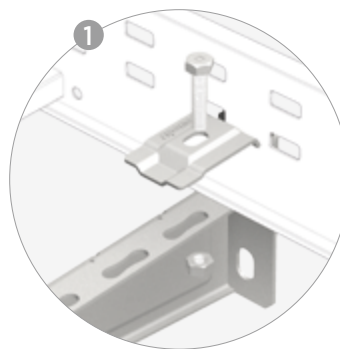

Suitable for vaults of tunnels.
 Approprié aux Voûtes de Tunnels

x2  090

M8x20 x2  090

Soporte 60 | *Side Support 60* | *Support 60*

⬇ 60 • ⬅ 60-100-150

	Ref	kg/u	u
EZ	62011060	0,042	25
BC	62021060	0,042	25
GC	62031060	0,044	25
C8	62081060	0,044	25
316L	62061060	0,042	25