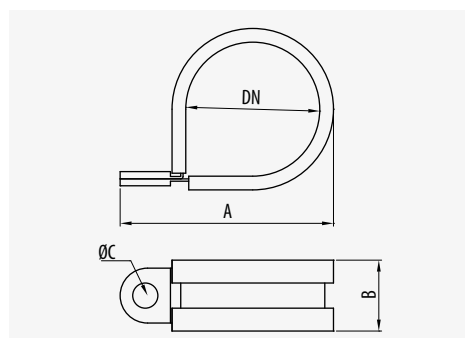

DN	A	B	C	EZ	kg/u	u
DN 7	25	12,5	4,2	39095000	0,035	100
DN10	27	12,5	4,2	39095100	0,040	100
DN12	30	12,5	4,2	39095200	0,042	100
DN17	40	15,5	5,5	39095400	0,093	100
DN23	48	15,5	5,5	39095500	0,114	50
DN29	60	18	6,2	39095600	0,233	30
DN36	74	18	6,3	39095700	0,283	20
DN48	86	18,5	6,2	39095800	0,342	20

Material	Temperature	IP	Other
AC+NBR	-25/+120°	OK