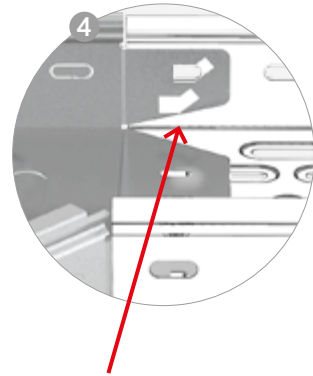

Sistema Click: Sin Uniones!!
Click System: No couplers are required
Système click: Sans éclisses

Sistema Universal patentado. Válido para cualquier bandeja de chapa!!
Patented Universal System. Applies to any cable tray
Système Universel Patenteado. Valable pour toutes nos dalles de chemins de câbles