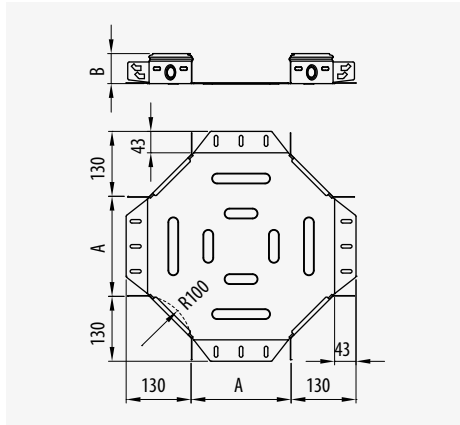

Salida de tubos!!
 Conectar con Tubos Pemsa. **194-195**
 Conduit Outlet. Connect with Pemsa Conduits
 Sortie de tubes. Connection avec des tubes Pemsa

Cruce Click

Crossover Click

Croisement Click

35-60-85-100 • 100-600					
	A	B	Ref	kg/u	u
PG	35	100	70024110	0,434	1
	35	150	70024115	0,630	1
	35	200	70024120	0,980	1
	35	300	70024130	1,777	1
	60	100	70024210	0,548	1
	60	150	70024215	0,735	1
	60	200	70024220	1,104	1
	60	300	70024230	1,918	1
	60	400	70024240	2,700	1
	60	500	70024250	3,608	1
	60	100	70024260	4,642	1
	85	200	70024320	1,228	1
	85	300	70024330	2,059	1
	85	400	70024340	2,841	1
	85	500	70024350	3,749	1
	85	600	70024360	4,783	1
GC	100	100	70024410	0,679	1
	100	200	70024420	1,247	1
	100	300	70024430	1,807	1
	100	400	70024440	2,831	1
	100	500	70024450	3,722	1
	100	600	70024460	4,739	1
	35	100	70034110	0,570	1
	35	150	70034115	0,826	1
	35	200	70034120	1,260	1
	35	300	70034130	2,000	1
	60	100	70034210	0,720	1
	60	150	70034215	0,965	1
	60	200	70034220	1,420	1
	60	300	70034230	2,159	1
	60	400	70034240	3,039	1
	60	500	70034250	4,061	1
60	600	70034260	5,225	1	