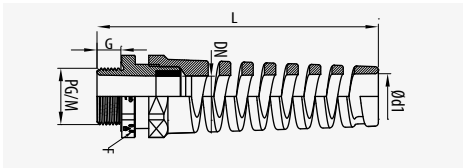

	(M)			
PA6+NBR		-15/+90°	68	OK

Prensaestopas HSK-FLEX

HSK-FLEX Cable Gland

Presse-Étoupe HSK-FLEX

DN			G	L		RAL 7035	kg/u	
3/6	PG7	7,0	8	62	15	22020007	0,006	50
4/8	PG9	8,5	8	71	19	22020009	0,010	50
5/10	PG11	10,5	8	86	22	22020011	0,013	50
6/12	PG13	13,0	9	99	24	22020013	0,016	50
10/14	PG16	15,5	10	110	27	22020016	0,024	25
13/18	PG21	20,0	11	125	33	22020021	0,043	20
3/6	M12	7,0	8	62	15	22021120	0,005	50
4/8	M16	8,5	8	71	19	22021160	0,010	50
5/10	M16	10,5	8	86	22	22021161	0,010	50
6/12	M20	13,0	9	99	24	22021200	0,016	50
10/14	M20	15,5	9	109	27	22021201	0,016	25
13/18	M25	20,0	11	125	33	22021250	0,043	20