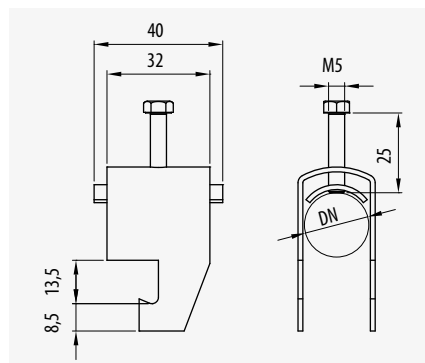

A	Ref	kg/u	u
GC	DN10	93930110	0,042	1
	DN15	93930115	0,048	1
	DN20	93930120	0,062	1
	DN25	93930125	0,073	1
	DN32	93930132	0,085	1
	DN40	93930140	0,099	1
	DN45	93930145	0,110	1
	DN50	93930150	0,161	1
	DN60	93930160	0,185	1
	DN70	93930170	0,211	1
	DN80	93930180	0,243	1
DN90	93930190	0,277	1