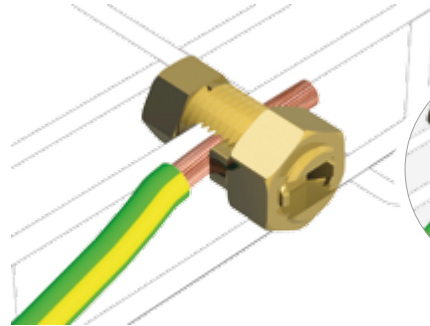

Producto para instalación de Resistencia al fuego E90

E90

Product for E90 Fire Resistance assemblies

Produit pour Installation résistante au feu

© 16 - 35 mm². ref. 68000032

© 36 - 50 mm². ref. 68000033

© 50 - 110 mm²