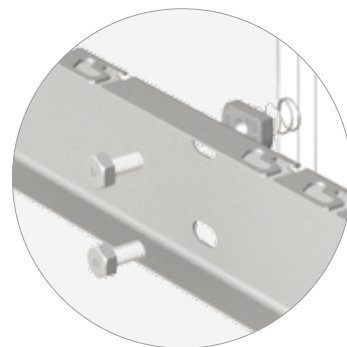

M10x35	x2			167
		x2			154