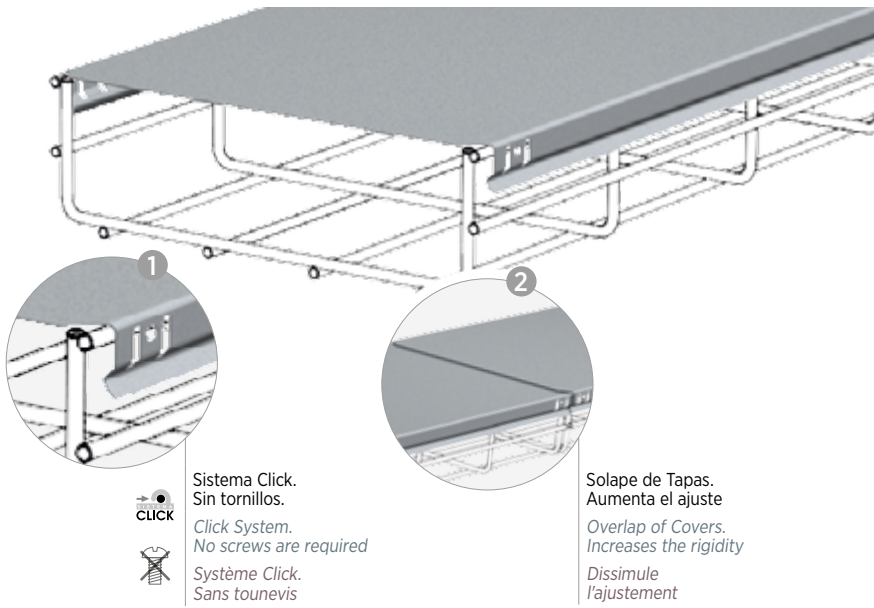

Sistema Click.
Sin tornillos.
Click System.
No screws are required
Système Click.
Sans tournevis

Solape de Tapas.
Aumenta el ajuste
Overlap of Covers.
Increases the rigidity
Dissimule
l'ajustement