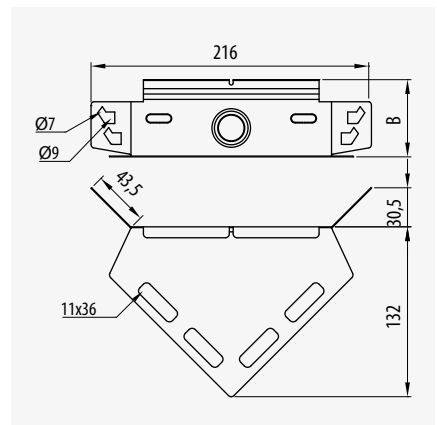

Tapa Final

End Cover

Couvercle de finition

35-60-85-100 • 100-600					
	A	B	Ref	kg/u	u
PG	35	100	71021010	0,074	1
	35	150	71021015	0,109	1
	35	200	71021020	0,159	1
	35	300	71021030	0,237	1
	60	100	71022010	0,098	1
	60	150	71022015	0,138	1
	60	200	71022020	0,194	1
	60	300	71022030	0,285	1
	60	400	71022040	0,602	1
	60	500	71022050	0,746	1
	60	600	71022060	0,890	1
	85	100	71023010	0,292	1
	85	200	71023020	0,372	1
	85	300	71023030	0,536	1
	85	400	71023040	0,700	1
	85	500	71023050	0,864	1
85	600	71023060	1,027	1	
100	100	71024010	0,223	1	
100	200	71024020	0,408	1	
100	300	71024030	0,583	1	
100	400	71024040	0,759	1	
100	500	71024050	0,934	1	
100	600	71024060	1,110	1	

35-60-85-100 • 100-600						
	A	B	Ref	kg/u	u	
GC	35	100	70039110	0,092	1	
	35	150	70039115	0,136	1	
	35	200	70039120	0,199	1	
	35	300	70039130	0,297	1	
	60	100	70039210	0,122	1	
	60	150	70039215	0,173	1	
	60	200	70039220	0,243	1	
	60	300	70039230	0,356	1	
	60	400	70039240	0,632	1	
	60	500	70039250	0,784	1	
	60	600	70039260	0,935	1	
	85	100	70039310	0,212	1	
	85	200	70039320	0,392	1	
	85	300	70039330	0,563	1	
	85	400	70039340	0,735	1	
	85	500	70039350	0,907	1	
	85	600	70039360	1,079	1	
	100	100	70039410	0,245	1	
	100	200	70039420	0,429	1	
	100	300	70039430	0,613	1	
	100	400	70039440	0,797	1	
	100	500	70039450	0,982	1	
	100	600	70039460	1,166	1	
	304	60	100	71052010	0,080	1
60		150	71052015	0,114	1	
60		200	71052020	0,161	1	
60		300	71052030	0,236	1	
60		400	71052040	0,297	1	
60		500	71052050	0,368	1	
316L	60	600	71052060	0,439	1	
	60	100	71062010	0,080	1	
	60	150	71062015	0,114	1	
	60	200	71062020	0,161	1	
	60	300	71062030	0,236	1	
	60	400	71062040	0,297	1	
60	500	71062050	0,368	1		
60	600	71062060	0,439	1		

Esquina Universal

Universal Corner

Angle Universel