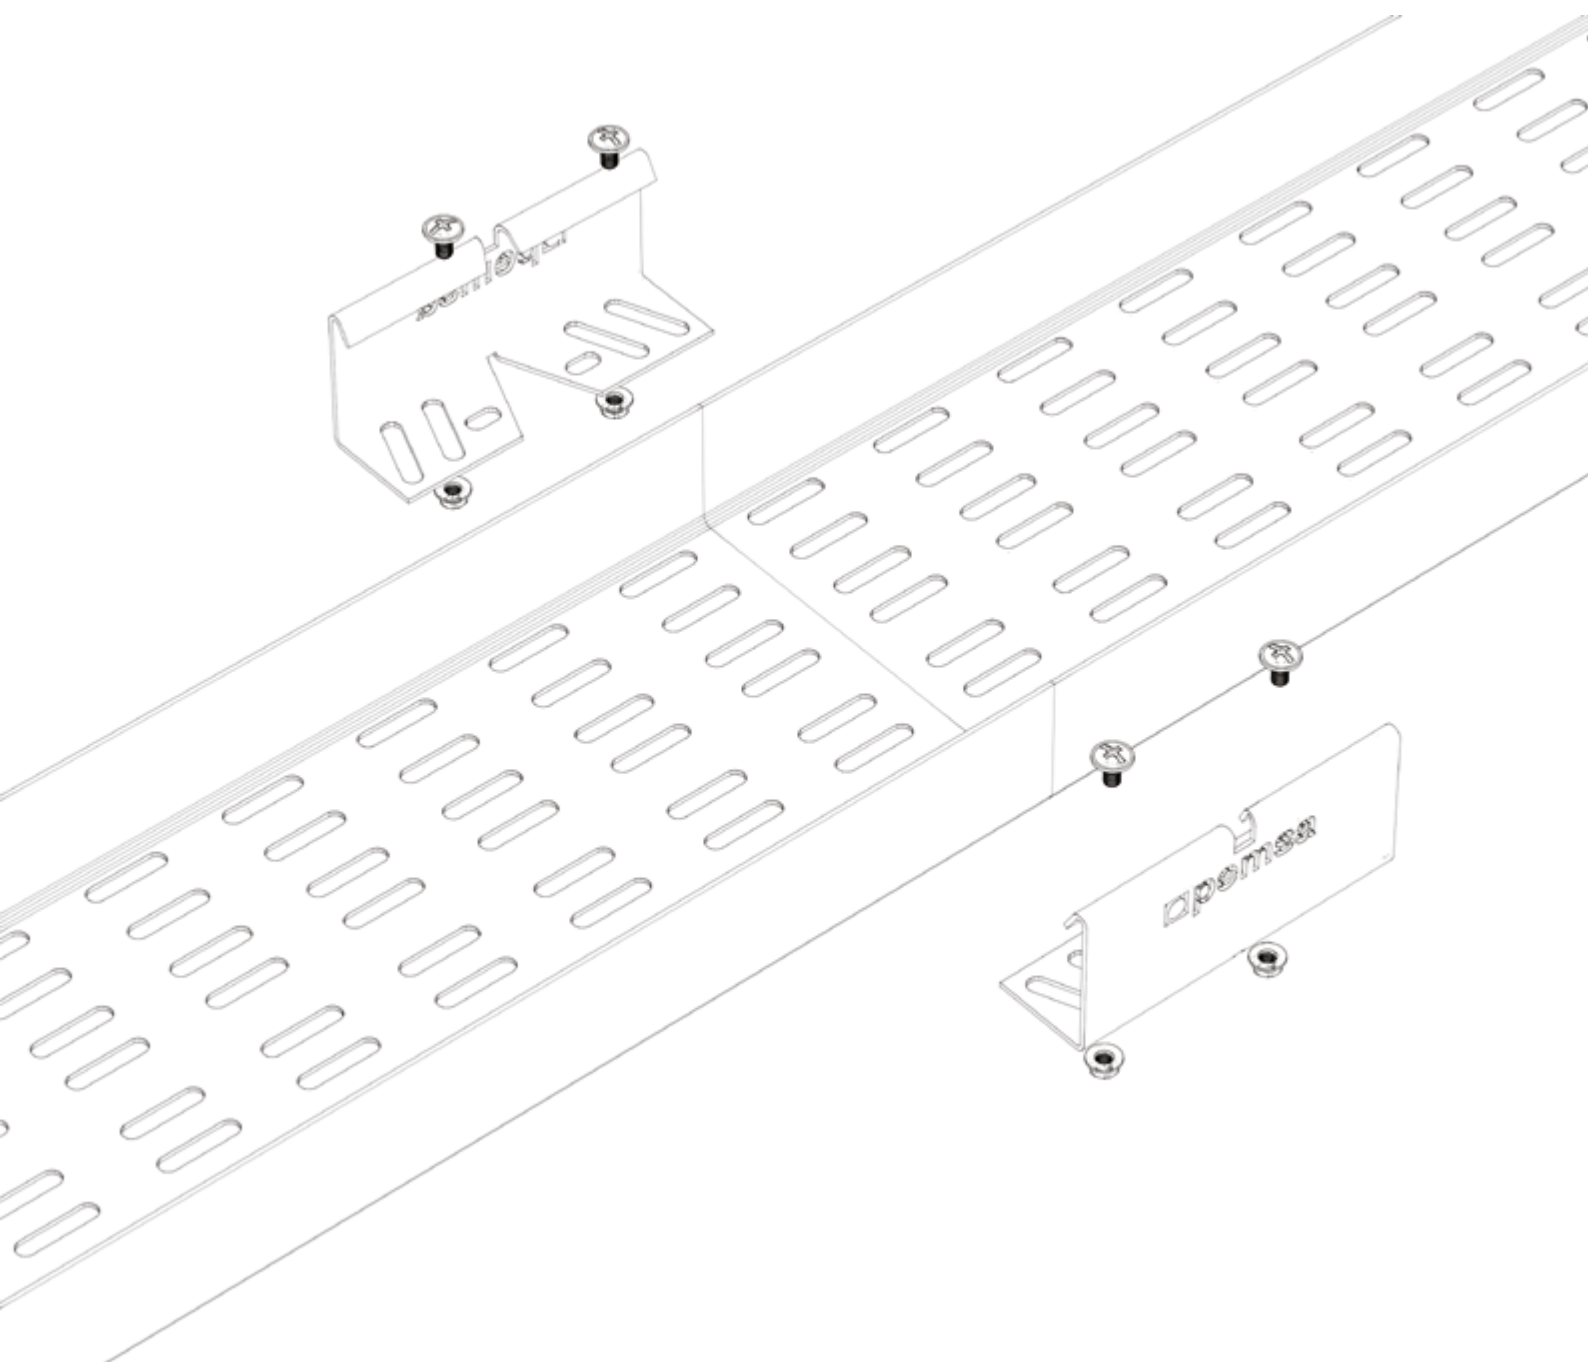

1 x 93930003

12 x 67030093

pemsa**band**[®] PQ

Bandeja de chapa para aplicaciones industriales

Cable tray for industrial applications

Dalle de chemin de câbles pour applications industrielles

pemsa**band**[®] PQ