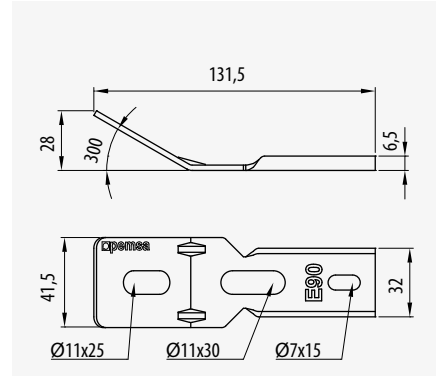

100-600			
GC	Ref	kg/u	u
	62031090	0,093	60