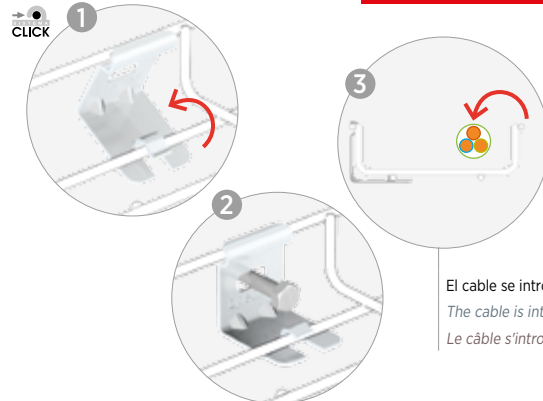

El cable se introduce lateralmente
The cable is introduced laterally
Le câble s'introduit latéralement