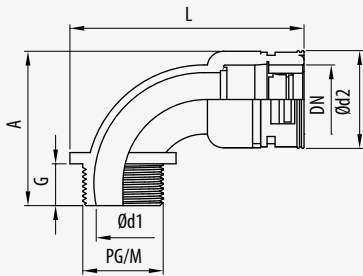

PA6+LN	-25/+105°	IP 67	OK
--------	-----------	-------	----

Racor RAM
90°

RAM 90°
Connector

Raccord Coudé
RAM 90°

DN		Ød1	Ød2	G	L	A	RAL 7011	RAL 9005	kg/u	u
DN10	M16	10,0	21,1	11,0	58,0	38,1	31131116	32131116	0,012	30
DN10	M20	10,0	21,3	11,8	58,5	38,1	31131120	32131120	0,013	30
DN12	M16	8,7	24,3	11,0	59,6	41,0	31131216	32131216	0,017	30
DN12	M20	11,9	24,3	12,0	58,8	42,0	31131220	32131220	0,017	30
DN17	M20	14,8	30,4	13,0	70,0	48,2	31131420	32131420	0,026	30
DN17	M25	16,7	30,4	13,0	72,8	48,2	31131425	32131425	0,026	30
DN23	M32	22,2	40,0	14,0	91,9	59,0	31131532	32131532	0,044	30
DN29	M32	23,2	46,0	14,0	98,3	66,0	31131632	32131632	0,075	20
DN29	M40	28,6	46,0	14,0	102,0	66,5	31131640	32131640	0,071	20
DN36	M40	28,4	56,0	14,0	111,2	78,0	31131740	32131740	0,106	10
DN36	M50	36,2	56,0	14,0	116,2	78,0	31131750	32131750	0,106	10
DN48	M63	49,7	70,0	14,0	134,8	91,0	31131863	32131863	0,175	10