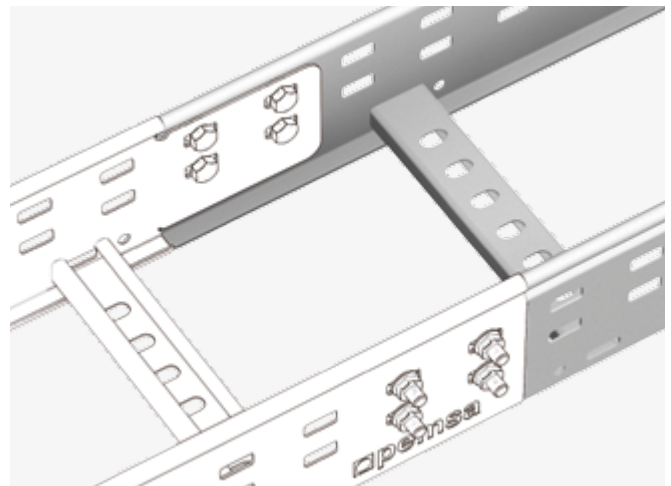

 130

megaband®

100 120

Bandeja de escalera para grandes cargas*Heavy duty cable ladder**Echelle à câbles pour charges lourdes*

100, 120 • 100-1000 • 3000

⊕	⊖	EZ	GC	304 ⚡	316L ⚡	kg/m	⊞ _u
100	100	92014100	92034100	92054100	92064100	3,287	3
	150	92014150	92034150	92054150	92064150	3,435	3
	200	92014200	92034200	92054200	92064200	3,586	3
	300	92014300	92034300	92054300	92064300	3,885	3
	400	92014400	92034400	92054400	92064400	4,184	3
	450	92014450	92034450	92054450	92064450	4,336	3
	500	92014500	92034500	92054500	92064500	5,285	3
	600	92014600	92034600	92054600	92064600	5,584	3
	700	92014700	92034700	92054700	92064700	6,519	3
	750	92014750	92034750	92054750	92064750	6,714	3
	800	92014800	92034800	92054800	92064800	6,909	3
900	92014900	92034900	92054900	92064900	7,298	3	
1000	92014990	92034990	92054990	92064990	7,688	3	
120	100	92015100	92035100	92055100	92065100	3,806	3
	150	92015150	92035150	92055150	92065150	3,954	3
	200	92015200	92035200	92055200	92065200	4,105	3
	300	92015300	92035300	92055300	92065300	4,405	3
	400	92015400	92035400	92055400	92065400	4,704	3
	450	92015450	92035450	92055450	92065450	4,855	3
	500	92015500	92035500	92055500	92065500	5,962	3
	600	92015600	92035600	92055600	92065600	6,261	3
	700	92015700	92035700	92055700	92065700	7,196	3
	750	92015750	92035750	92055750	92065750	7,391	3
	800	92015800	92035800	92055800	92065800	7,586	3
900	92015900	92035900	92055900	92065900	7,975	3	
1000	92015990	92035990	92055990	92065990	8,365	3	
Kit megaband® 		67010065 + 67020095	67030094	67060065 + 67060062	67060065 + 67060062	📖 090	