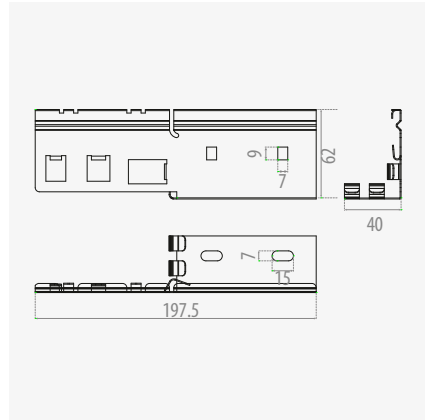

• 60 • 100-1000

	Ref	kg/u	u
PG	70120200	0,190	1
GC	70130200	0,214	1