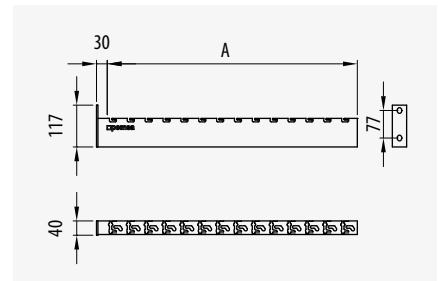

↓CTA↓ (kg)		
	A	kg
	100	225
	150	245
	200	190
	300	110
	400	245
	500	92
	600	110
	700	220
	750	220
	800	220
GC / C8	900	220
	1000	220
	100	160
	150	190
	200	190
	300	130
304 / 316 L	400	150
	500	110
	600	95