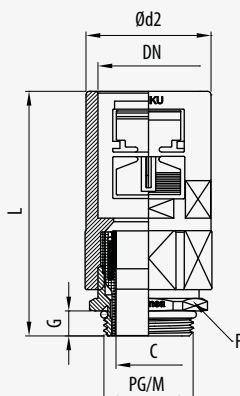

Racor RPM

RPM
Connector

Raccord Presse-Étoupe
RPM

DN		Ød2	G	L		RAL 7011	RAL 9005	kg/u	u
DN10	PG 9	24,8	6,0	50	17	31080109		0,021	30
DN12	PG11	27,0	6,0	51	20	31080211		0,037	30
DN12	PG13	30,0	6,5	52	22	31080213		0,045	30
DN17	PG16	33,6	6,5	58	24	31080416		0,051	30
DN23	PG21	37,0	7,0	68	30	31080521		0,070	30
DN29	PG29	54,0	8,0	73	40	31080629		0,120	20
DN36	PG36	57,0	8,0	83	50	31080736		0,190	10
DN48	PG48	72,0	10,0	93	64	31080848		0,360	10
DN 7	M12	17,8	5,0	51	14	31082012	32082012	0,014	30
DN10	M16	24,8	6,0	50	19	31082116	32082116	0,023	30
DN12	M16	27,0	6,0	50	19	31082216	32082216	0,033	30
DN12	M20	30,0	6,0	52	22	31082220	32082220	0,033	30
DN17	M20	33,6	6,0	55	24	31082420	32082420	0,039	30
DN23	M25	37,0	7,0	68	30	31082525	32082525	0,067	30
DN29	M32	51,0	8,0	73	40	31082632	32082632	0,125	30
DN36	M40	57,0	8,0	85	50	31082740	32082740	0,200	30
DN48	M63	72,0	10,0	93	64	31082863	32082863	0,359	30

	(M)				
PA6+LN			-25/+105°	54	OK