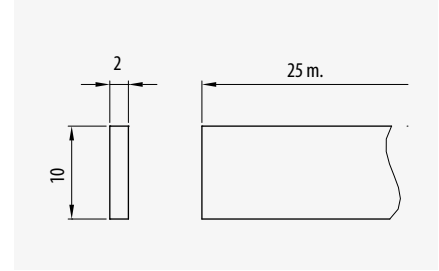

Rejifix

Rejifix

Réjifix

35-60-100 • 60-600		
Ref	kg/u	u
89011000	0,140	1