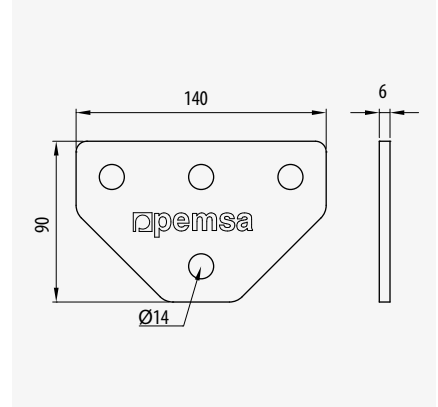

Unión Escuadra N° 7

L Bracket N° 7

Equerre Plate L N° 7

• 41x21 • 41x41			
GC	Ref	kg/u	u
GC	67030211	0,291	1

163 M07

Unión T N° 8

90° Tee Joint N° 8

TE Equerre 4 trous N° 8

• 41x21 • 41x41 • 41x82			
GC	Ref	kg/u	u
GC	67030204	0,451	1

163 M08

Unión T N° 9

Flat Tee Joint N° 9

TE Plat 3 trous N° 9

• 41x21 • 41x41			
GC	Ref	kg/u	u
GC	67030203	0,311	1

163 M09

Unión Escuadra Triple N° 10

3 Way Bracket N° 10

Union Plate 3 directions 45° N° 10

• 41x21 • 41x41			
GC	Ref	kg/u	u
GC	67030212	0,291	1

163 M10