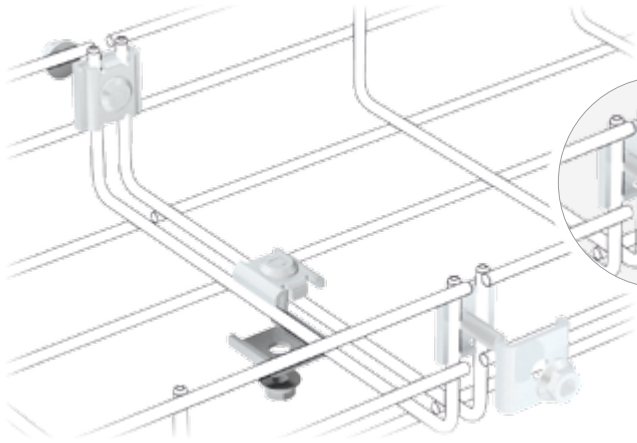

Alta Resistencia!!
High Resistance
Haute Résistance

Montaje reforzado.
Grandes cargas
Reinforced assembly.
Heavy duty loads.
Montage Renforcé
Charge Lourde.

60-150	2
200-400	2+1
500-600	2+2

E90 Producto para instalación de Resistencia al fuego E90
Product for E90 Fire Resistance assemblies.
Produit pour installation Résistance au feu E90

Continuidad eléctrica según norma
Electrical Continuity guaranteed
Continuité Electrique Selon la Norme