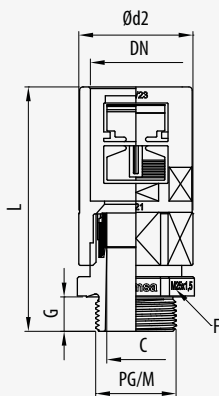

	(M)				
PA6+LN			-25/+105°	54	OK

Racor RPP | **RPP Connector** | **Raccord Presse-Étoupe RPP**

DN		Ød2	G	L		RAL 7011	RAL 9005	kg/u	 u
DN 7	PG 7	15,5	8	55	15	31070007		0,008	30
DN10	PG 9	21,7	8	53	19	31070109		0,011	30
DN12	PG11	24,8	8	54	22	31070211		0,014	30
DN12	PG13	27,0	9	57	24	31070213		0,016	30
DN17	PG16	30,4	10	63	27	31070416		0,023	30
DN23	PG21	35,5	11	73	33	31070521		0,039	30
DN29	PG29	47,5	11	82	42	31070629		0,102	20
DN36	PG36	59,8	13	93	53	31070736		0,106	10
DN48	PG48	73,0	14	102	65	31070848		0,149	10
DN 7	M12	15,5	8	55	15	31072012	32072012	0,006	30
DN10	M16	21,7	8	53	19	31072116	32072116	0,008	30
DN12	M16	24,8	8	57	22	31072216	32072216	0,011	30
DN12	M20	27,0	9	59	24	31072220	32072220	0,015	30
DN7	M20	30,4	9	63	27	31072420	32072420	0,017	30
DN23	M25	35,5	11	74	33	31072525	32072525	0,029	30
DN29	M32	47,5	11	82	42	31072632	32072632	0,044	20
DN36	M40	59,8	13	95	53	31072740	32072740	0,082	10
DN48	M63	73,0	14	102	65	31072863	32072863	0,12	10