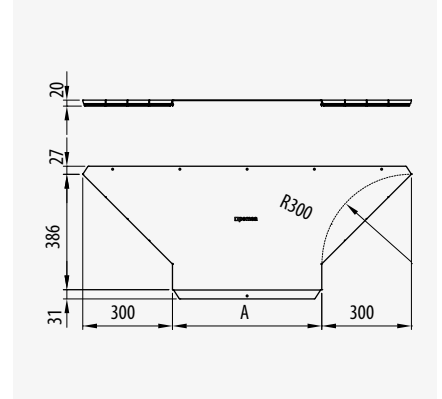

60-120 • 100-1000

	A	Ref	kg/u	u
GC	100	94130100	1,084	1
	150	94130150	1,187	1
	200	94130200	1,373	1
	300	94130300	1,662	1
	400	94130400	1,962	1
	450	94130450	2,026	1
	500	94130500	2,510	1
	600	94130600	2,834	1
	700	94130700	3,158	1
	750	94130750	3,220	1
	800	94130800	3,483	1
900	94130900	3,807	1	
1000	94130990	4,131	1	

x 2

090

x 1

092