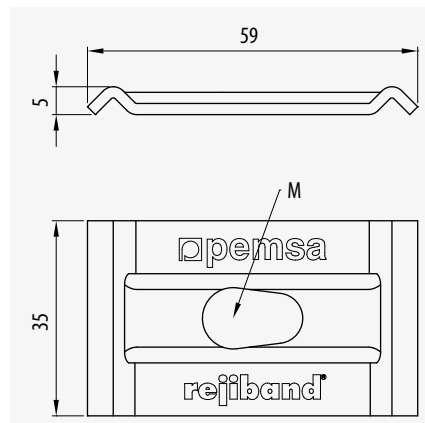

CLICK

35-60-100 • 100-150-200				
	M	Ref	kg/u	 u
EZ	M6	67010144	0,033	20
	M8/M10	67010046	0,033	20
BC	M8/M10	67020046	0,030	20
	M6	67030144	0,032	20
GC	M8/M10	67030046	0,032	20
	M8/M10	67080046	0,030	20
316L	M8/M10	67060046	0,031	20