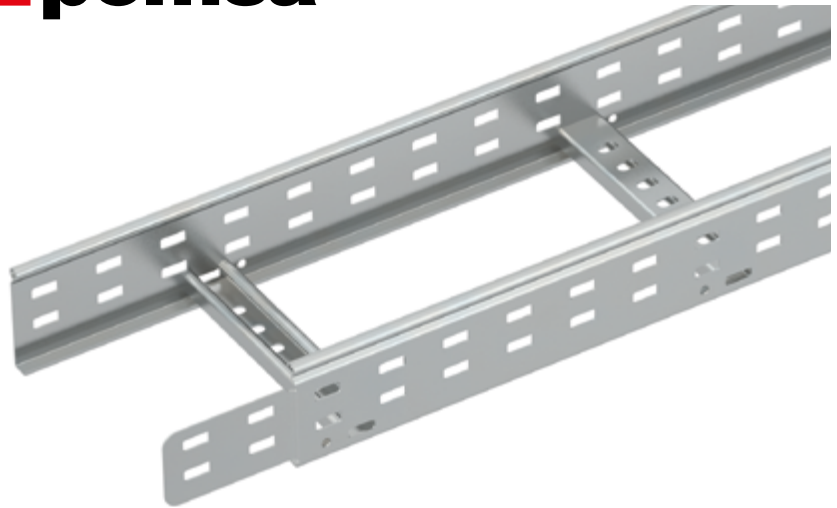

megaband®

60 85 100 120

Bandeja de escalera 6 metros por tramo

Cable ladder 6 metre length

Echelle à câbles longueur 6 mètres

60, 85, 100, 120 •
100-1000 •
6000

IEC
61537

KVE-1

		GC		kg/m	
60	100	92132100	2,339	6	
	200	92132200	2,639	6	
	300	92132300	2,938	6	
	400	92132400	3,273	6	
	500	92132500	4,147	6	
	600	92132600	4,446	6	
	700	92132700	5,381	6	
	800	92132800	5,771	6	
	900	92132900	6,161	6	
	1000	92132990	6,551	6	
85	100	92133100	2,842	6	
	-	-	-	-	
	200	92133200	3,142	6	
	300	92133300	3,441	6	
	400	92133400	3,741	6	
	-	-	-	-	
	500	92133500	4,729	6	
	600	92133600	5,028	6	
	700	92133700	5,963	6	
	-	-	-	-	
800	92133800	6,353	6		
900	92133900	6,742	6		
1000	92133990	7,132	6		
Kit megaband®		67030094	090		

		GC		kg/m	
100	100	92134100	3,251	6	
	200	92134200	3,549	6	
	300	92134300	3,849	6	
	400	92134400	4,148	6	
	500	92134500	5,248	6	
	600	92134600	5,548	6	
	700	92134700	6,483	6	
	800	92134800	6,872	6	
	900	92134900	7,262	6	
	1000	92134990	7,651	6	
120	100	92135100	3,757	6	
	150	92135150	3,905	6	
	200	92135200	4,057	6	
	300	92135300	4,356	6	
	400	92135400	4,655	6	
	450	92135450	4,806	6	
	500	92135500	5,913	6	
	600	92135600	6,212	6	
	700	92135700	7,147	6	
	750	92135750	7,342	6	
800	92135800	7,537	6		
900	92135900	7,926	6		
1000	92135990	8,316	6		
Kit megaband®		67030094	090