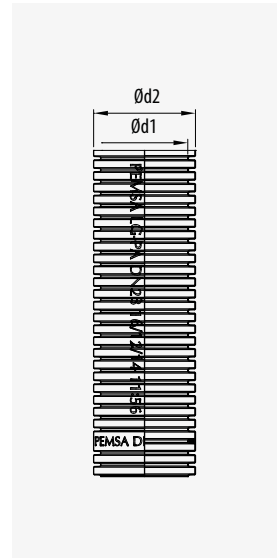

DN	Ød1	Ød2	mm	RAL 7011	RAL 9005	kg/m	m
DN 7	6,8	10,0	15	10042007	10043007	0,022	50
DN10	9,8	13,0	20	10042010	10043010	0,025	50
DN12	12,2	15,8	30	10042012	10043012	0,033	50
DN14	14,6	18,7	35	10042014	10043014	0,052	50
DN17	17,2	21,7	35	10042017	10043017	0,056	50
DN23	23,4	28,5	45	10042023	10043023	0,090	50
DN29	28,6	34,4	50	10042029	10043029	0,122	25
DN36	35,7	42,5	60	10042036	10043036	0,145	25
DN48	48,0	54,7	70	10042048	10043048	0,190	20

PA6	2423	2 (320N)	4 (6J)	2 (-5°)/3 (+105°)	67	OK