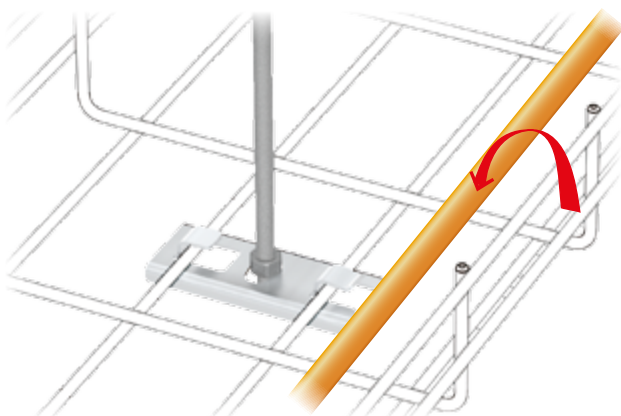

↓CTA↓ (kg)	
M	kg
M6	195
M8	400
M10	500

E90

Conector M8

M8 Rod Connector

Manchon fileté M8

	Ref	kg/u	u
BC	67020067	0,016	50

- | | | | | |
|---|----|---|---|-----|
|  | x1 |  |  | 148 |
|  | x2 |  |  | 167 |

- | | | | | |
|---|----|---|---|-----|
|  | x1 |  |  | 148 |
|  | x2 |  |  | 167 |