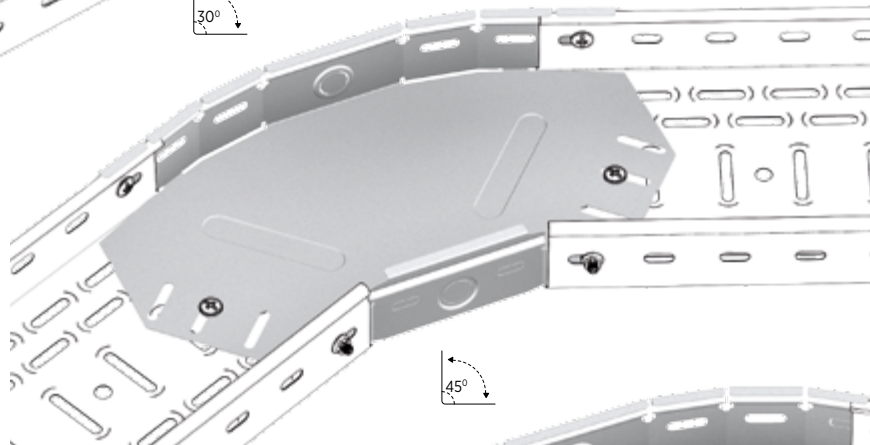

x 6

058

Ángulo Variable 0°-90°!!

Adjustable Angle 0°-90°
Angle variable de 0° à -90°

30°

45°

60°

Tapa Final