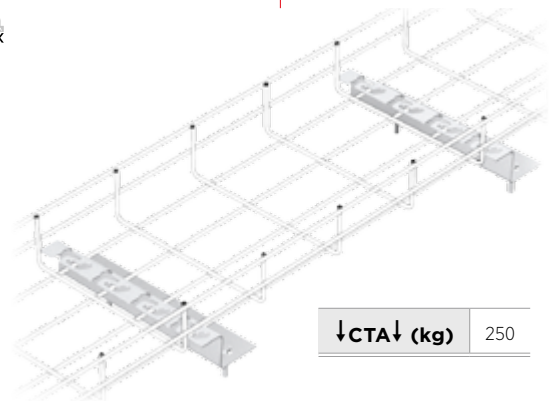

Aplicaciones:
• Suelos técnicos
• Instalaciones Comunicaciones
• Salas de Instalaciones

Applications:
• Technical floors
• Communication Installations
• Technical rooms

Applications:
• Sols techniques
• Installations, communications
• Salles techniques

↓CTA↓ (kg) 56