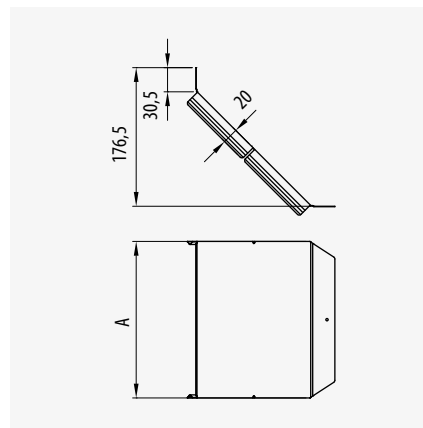

35-60-85-100 • 60-600				
	A	Ref	kg/u	u
PG	60	73025060	0,100	1
	100	73025100	0,153	1
	150	73025150	0,216	1
	200	73025200	0,326	1
	300	73025300	0,472	1
	400	73025400	0,622	1
	500	73025500	0,873	1
GC	600	73025600	1,171	1
	100	73035100	0,201	1
	150	73035150	0,284	1
	200	73035200	0,419	1
	300	73035300	0,608	1
	400	73035400	0,800	1
304	500	73035500	0,983	1
	600	73035600	1,171	1
	100	73055100	0,128	1
	150	73055150	0,180	1
	200	73055200	0,233	1
	300	73055300	0,367	1
316L	400	73055400	0,441	1
	500	73055500	0,546	1
	600	73055600	0,732	1