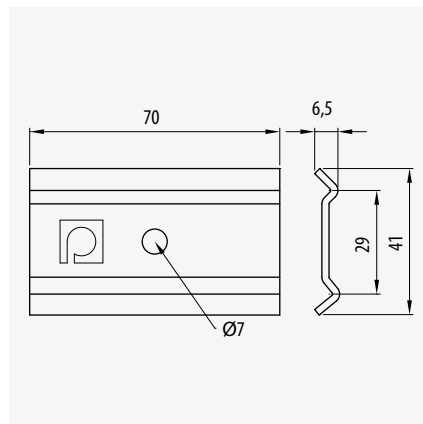

Ref	kg/u	u
EZ	64010041	0,0486	50
BC	64020041	0,0486	50
GC	64030041	0,0506	50
C8	64080041	0,0486	50
316L	64060041	0,0486	50