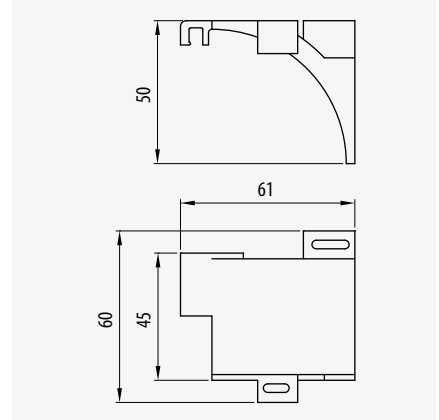

35-60-100 • 100-600		
Ref	kg/u	u
67020039	0,014	10