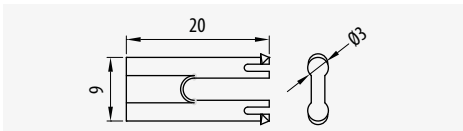

Clip Union   *Joint Clip*   *Clip Fixation*