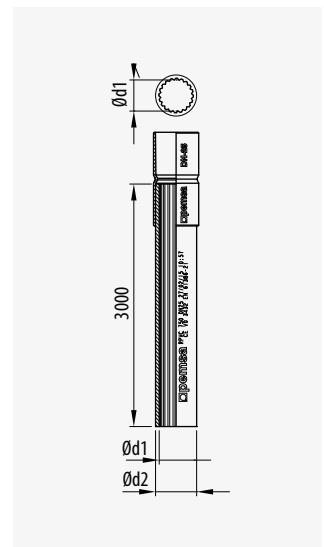

DN	Ød1	Ød2	RAL 7035	kg/m	m
DN16	13,3	16	13060116	0,106	57
DN20	17,2	20	13060120	0,162	57
DN25	22,2	25	13060125	0,206	57
DN32	29	32	13060132	0,286	30
DN40	36,6	40	13060140	0,399	30
DN50	46,4	50	13060150	0,550	15
DN63	58,6	63	13060163	0,788	15

	M	IEC 61386					
	PVC	3321	3 (750N)	3 (2J)	2 (-5°)/1 (+60°)	44	OK