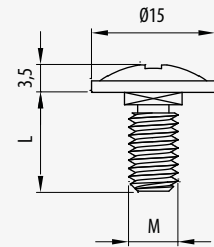

pemsa^{band}®
Joint Kit

Kit Éclisse
pemsa^{band}®

	M	Ref	kg/u	
EZ	M6	67010093	0,008	100
GC	M6	67030093	0,009	100

Tornillo
C/DIN603

Shoulder
Screw M6X12

Boulon
Poëlier

	M	Ref	kg/m	
EZ	M6x12	67010099	0,005	100
	M6x20	67010100	0,007	100
BC	M6x20	67020100	0,007	100
	M6x12	67030099	0,006	100
GC	M6x20	67030100	0,007	100
	M6x30	67030109	0,006	100
316L	M6x20	67060100	0,007	100