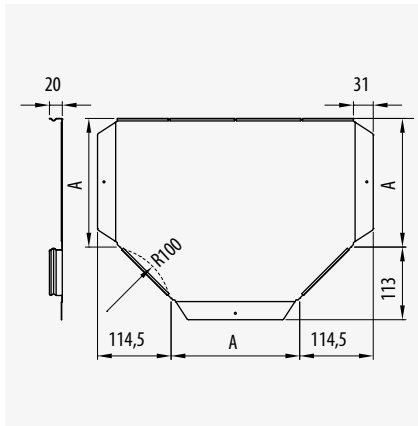

35-60-85-100 • 100-600				
	A	Ref	kg/u	u
PG	100	73022100	0,266	1
	150	73022150	0,410	1
	200	73022200	0,674	1
	300	73022300	1,147	1
	400	73022400	1,730	1
	500	73022500	2,769	1
GC	600	73022600	3,687	1
	100	73032100	0,350	1
	150	73032150	0,539	1
	200	73032200	0,867	1
	300	73032300	1,476	1
	400	73032400	2,225	1
304	500	73032500	3,117	1
	600	73032600	4,150	1
	100	73052100	0,222	1
	150	73052150	0,342	1
	200	73052200	0,481	1
	300	73052300	0,819	1
400	73052400	1,236	1	
500	73052500	1,731	1	
600	73052600	2,304	1