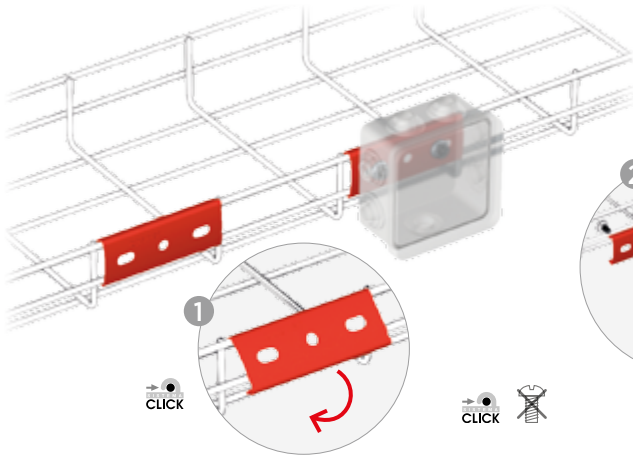

Rápido, económico!!
Fast and economical
Rapide, Economique

Montaje rápido!!
Fast fitting!!
Montage rapide!!

1. Multiples Aplicaciones:
2. Luminarias
   - Emergencias
   - Cajas
   - Router
   - Sensores
   - Detectores

1. Multiple Applications:
2. Lamps
   - Emergency lightning
   - Boxes
   - Router
   - Sensors
   - Detectors

1. Multiples applications:
2. Luminaires
   - Bloc secours
   - Caisse
   - Routeur Wifi
   - Capteurs
   - Détections