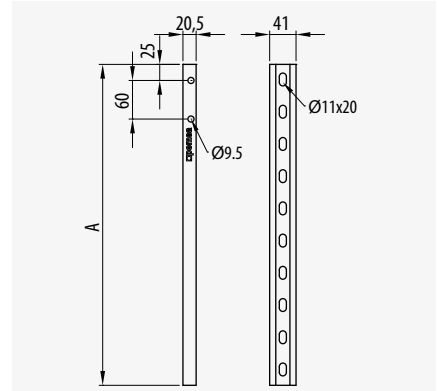

**Raíl Péndulo
Reforzado**

*Heavy Duty
Pendant
Channel*

*Echelle Rail
Pendant
Renforcé R21*

	A	Ref	kg/u	u
PG	500	67030646	0,859	1
	1000	67030647	1,726	1

↓CTA↓ (kg)	↔	kg	Mf1 kg.m	Mf2 kg.m
	500	300	35	40
	1000	300	35	40