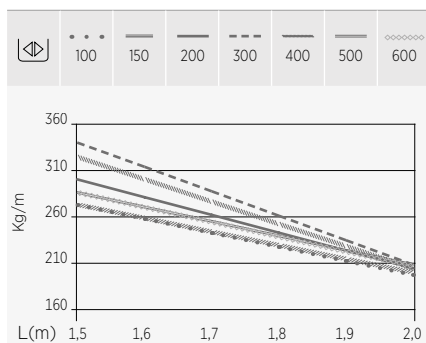

mm	mm	mm²	e RX mm
60	60	3122	1,5
	100	5572	1,5
	150	8522	1,5
	200	11472	1,5
	300	17372	1,5
	400	23272	1,5
	500	29172	1,5
600	35072	1,5