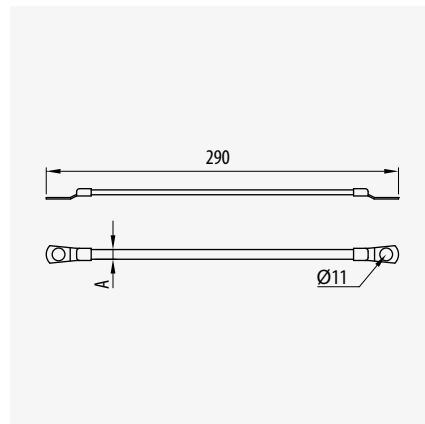

35-60-100 • 60-600

	mm²	Ref	kg/u	u
LAT	12	68000036	0,014	10
	16	68000037	0,020	10