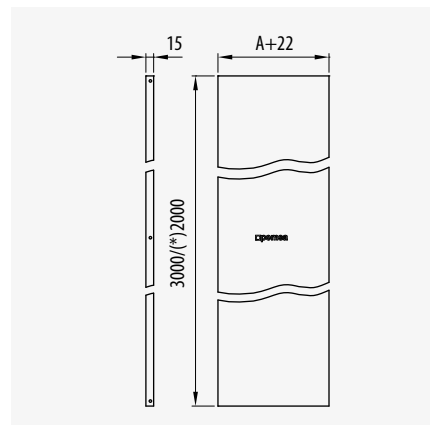

Tapa Recta
PQW

PQW Straight
Cover

Couvercle
droit PQW

35-60-85-100 • 60-600

	A	L	Ref	kg/m	u
GC	100	2000	70393210	2,388	2
	150	2000	70393215	3,267	2
	200	2000	70393220	4,113	2
	300	2000	70393230	5,805	2
	400	2000	70393240	7,497	2
	500	2000	70393250	9,191	2
	600	2000	70393260	10,882	2
	100	3000	70393310	2,388	3
	150	3000	70393315	3,267	3
	200	3000	70393320	4,113	3
	300	3000	70393330	5,805	3
	400	3000	70393340	7,497	3
	500	3000	70393350	9,191	3
	600	3000	70393360	10,882	3