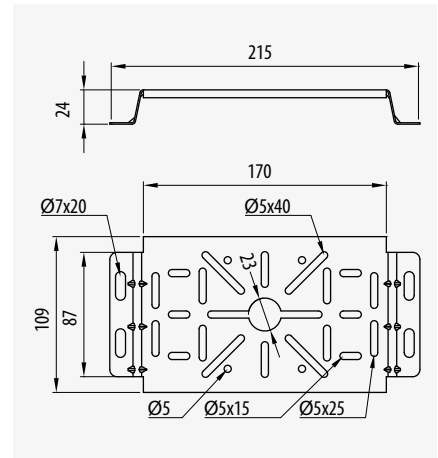

↓CTA↓ (kg) 50

Soporte Universal pemsa®

pemsa®
Universal Bracket

Support Universel pemsa®

	Ref	kg/u	u
PG	70420911	0,179	10
GC	70430911	0,197	10

↓CTA↓ (kg) 10

Suspensión interior pemsa®

pemsa®
Inside Hanging Plate