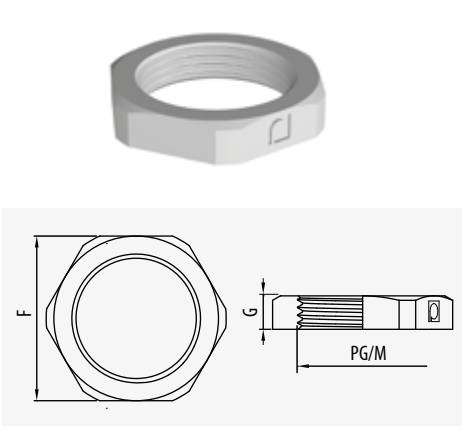

Brida Fijación
Cable Tie Fixing
Collier à Embase

DN			RAL 7035	kg/u	u
DN 8/32			55120032	0,004	100
DN16/63			55120063	0,007	50

	(M)		°	IP	
	PVC		+5/+60°		OK

Tuerca TCP
TCP Nut
Ecrou TCP

	G		RAL 7035	kg/u	u
PG 7	5	19	40020007	0,001	100
PG 9	5	22	40020009	0,002	100
PG11	5	24	40020011	0,001	100
PG13	6	27	40020013	0,002	100
PG16	6	30	40020016	0,003	100
PG21	7	36	40020021	0,003	100
PG29	7	46	40020029	0,006	50
PG36	8	60	40020036	0,013	25
PG42	8	65	40020042	0,013	25