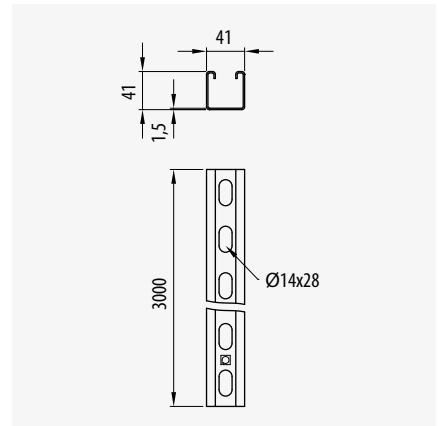

e	Ref	kg/m	
PG	1,5	67030074	1,681	3