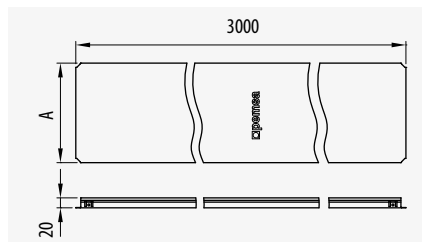

Adecuada para:
Suitable for:
Appropriée pour:

300-600

Ángulo ajustable!!
Adjustable angle
Angle ajustable
15°-30°-45°-60°-90°

Tapa Recta Straight Cover Couvercle droit

35-60-85-100 • 60-600				
	A	Ref	kg/u	u
PG	60	73021060	0,462	24
	100	73021100	0,653	24
	150	73021150	0,892	12
	200	73021200	1,131	12
	300	73021300	1,890	6
	400	73021400	2,452	6
	500	73021500	3,437	6
GC	60	73031060	0,617	24
	100	73031100	0,872	24
	150	73031150	1,190	12
	200	73031200	1,507	12
	300	73031300	2,424	6
	400	73031400	3,823	6
	450	73031450	3,556	6
	500	73031500	4,700	6
	600	73031600	5,577	6
	304	60	73051060	0,385
100		73051100	0,544	24
150		73051150	0,750	12
200		73051200	0,957	12
300		73051300	1,380	6
400		73051400	2,116	6
500	73051500	2,602	6	
600	73051600	3,577	6	