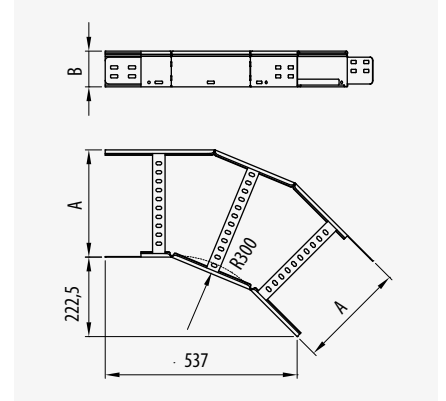

A	Ref	kg/u	u
GC	100	94730100	0,507	1
	150	94730150	0,663	1
	200	94730200	0,772	1
	300	94730300	1,338	1
	400	94730400	1,851	1
	450	94730450	2,037	1
	500	94730500	2,686	1
	600	94730600	3,463	1
	700	94730700	4,249	1
	750	94730750	4,527	1
800	94730800	5,115	1	
900	94730900	6,025	1	
1000	94730990	7,018	1