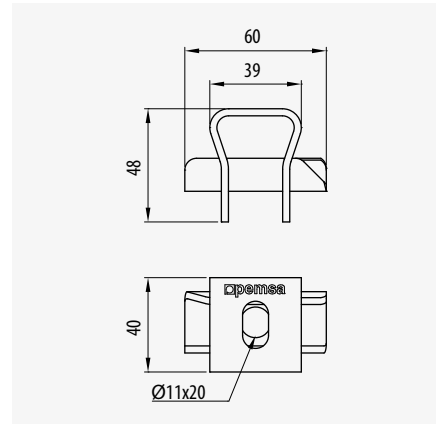

Ref	kg/u	u
PG	67030061	0,152	1
↓CTA↓ (kg)		127