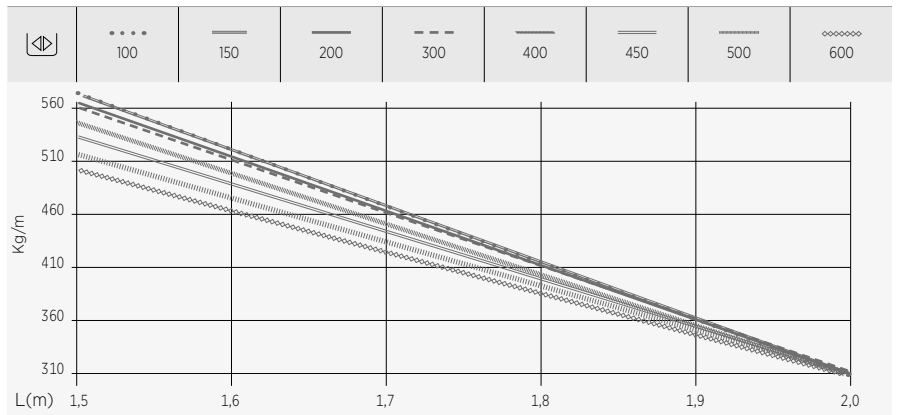

mm	mm	mm²
120	100	9.238
	150	14.138
	200	19.038
	300	28.838
	400	38.638
	450	43.538
	500	48.438
	600	58.238
	700	68.038
	750	72.938
	800	77.838
900	87.638	
1000	97.438