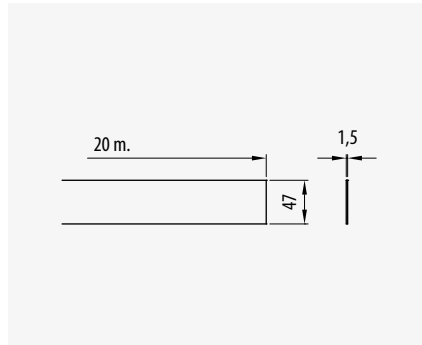

35-60-85-100 • 60-600		
Ref	kg/u	u
71000001	0,020	20