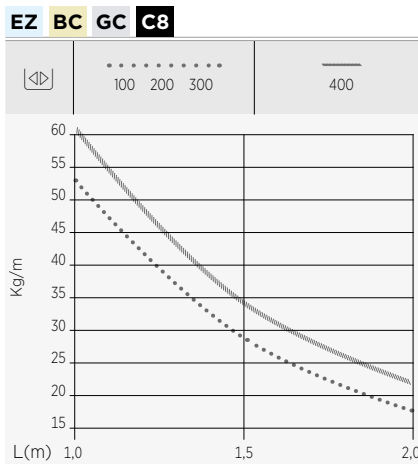

cod. CYWV: E305934

⊕	⊖	mm ²	∅ EZ, BC, GC, EP, C8	∅ 304, 316L
35	60	1.215	4,0	4,0
	100	2.295	4,0	4,0
	150	3.432	4,5	4,5
	200	4.524	4,5	4,5
	300	7.358	4,5	4,5
	400	9.958	4,5	4,5

⊕	⊖	mm ²	∅ EZ, BC, GC, EP, C8	∅ 304, 316L
60	60	2.520	4,0	4,0
	100	4.420	4,0	4,0
	150	6.783	4,5	4,5
	200	9.333	4,5	4,5
	300	14.050	5,0	4,5
	400	19.050	5,0	4,5
	450	21.500	5,0	..
	500	24.050	5,0	4,5
	600	29.050	5,0	4,5