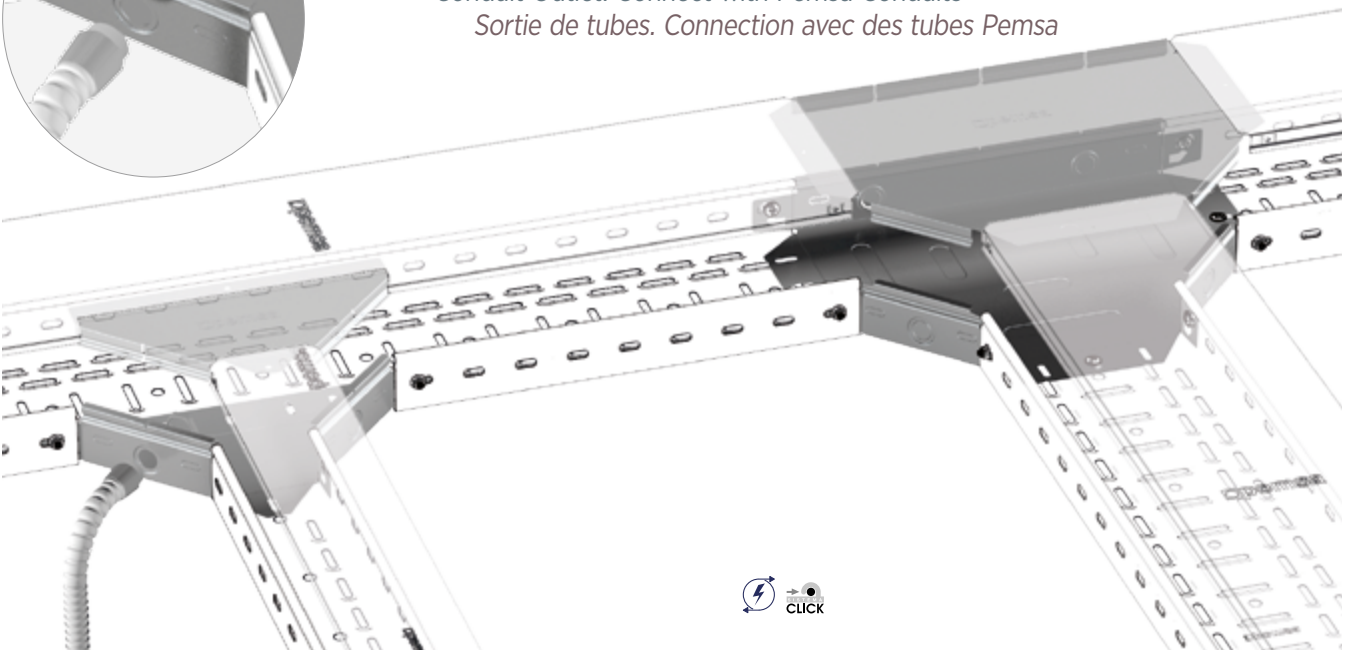

Salida de tubos!!
Conectar con Tubos Pemsa. **194-195**
Conduit Outlet. Connect with Pemsa Conduits
Sortie de tubes. Connection avec des tubes Pemsa