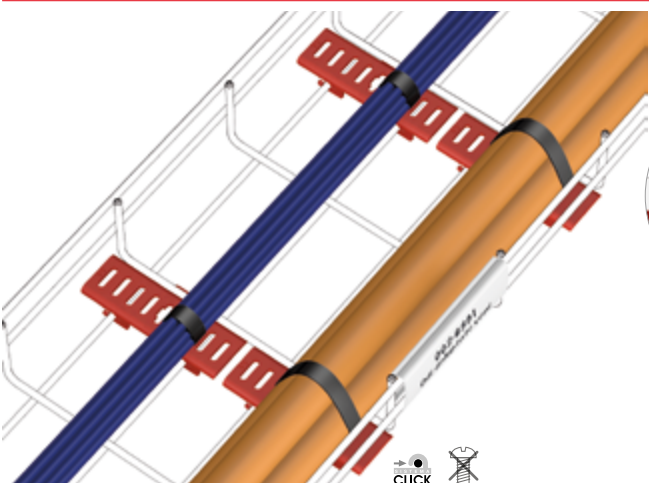

Reutilizable!!
Reusable
Réutilisable

Fijación de Cables de potencia y datos

Fixation of power and data cables

Fixation de Câbles de puissance et de données