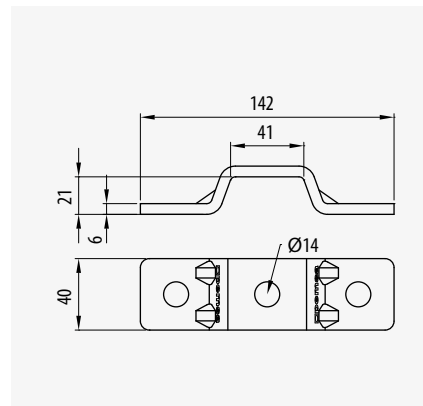

Unión Escuadra Doble N° 15

Double 90° Bracket N° 15

Equerre 90° Double N° 15

• 41x21 • 41x41			
	Ref	kg/u	u
GC	67030215	0,291	1

Unión Escuadra Lateral 90° N° 16

90° Tee Bracket N° 16

Equerre 90° Triple N° 16