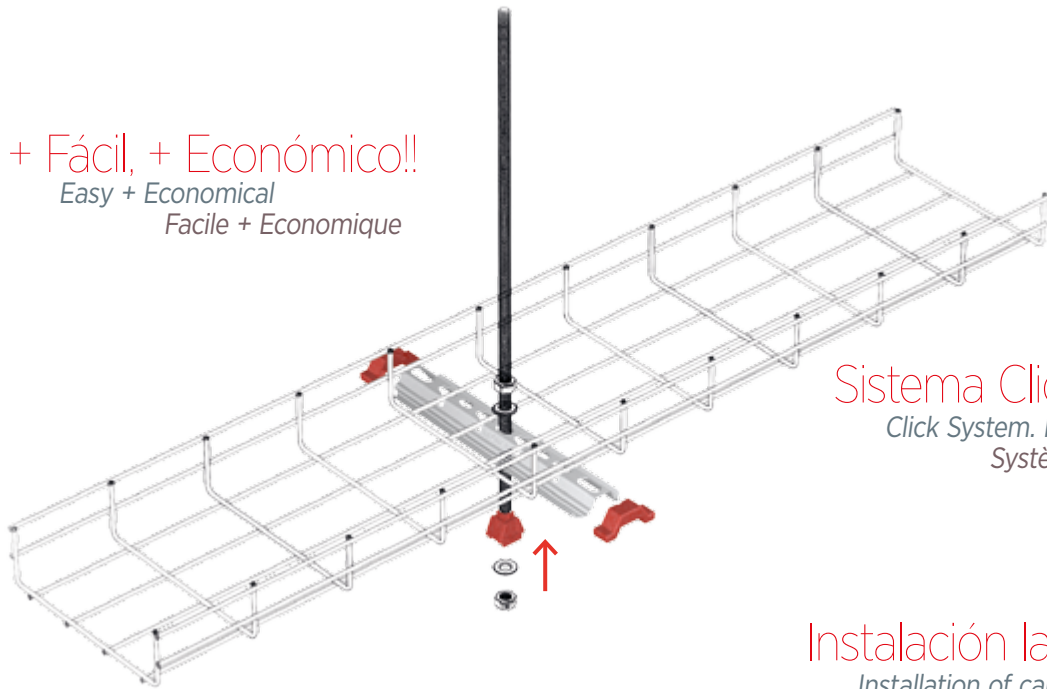

+ Fácil, + Económico!!
Easy + Economical
Facile + Economique

Sistema Click. Sin fijaciones
Click System. No additional fixings
Système Click sans Fixation