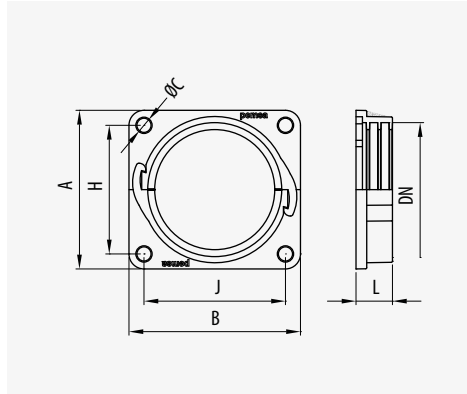

Racor Recto   *Straight Connector*   *Embase Droit*

DN	L	A	RAL 7011	RAL 9005	kg/u	
DN52	17	74	33010052	33050052	0,022	1
DN70	21	103	33010070	33050070	0,023	1
DN95	28	130	33010095	33050095	0,043	1