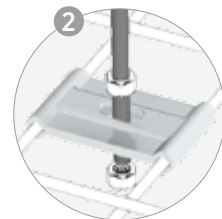

click

click

click

- x 1 040
- x 2 167
- x 1 148

click

1

- x 2 040
- x 2 167
- x 1 148

2

3

click

1

Montaje Rail 41x41 y 41x21
Assembly on strut 41x41 and 41x21
Montage Rail 41x41 e 41x21

Rápido y Seguro!!
Fast and Safe
Rapide et Efficace

2

Compatible con cualquier modelo
Compatible with any brand
Compatible tous modèles