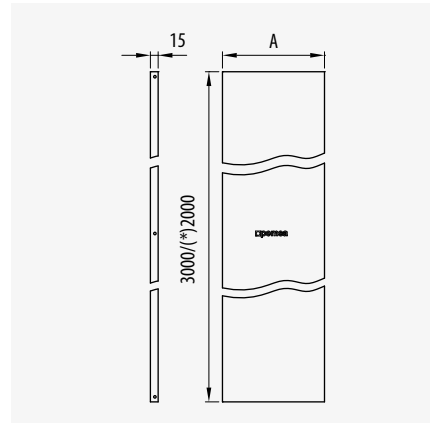

Tapa Recta
PQU

PQU Straight
Cover

Couvercle
droit PQU

35-60-85-100 • 60-600

	A	L	Ref	kg/m	u
GC	50	2000	70393005	1,154	2
	100	2000	70393010	2,117	2
	150	2000	70393015	2,981	2
	200	2000	70393020	3,826	2
	300	2000	70393030	5,501	2
	400	2000	70393040	7,193	2
	500	2000	70393050	8,885	2
	600	2000	70393060	10,577	2
	50	3000	70393105	1,154	3
	100	3000	70393110	2,117	3
	150	3000	70393115	2,981	3
	200	3000	70393120	3,826	3
	300	3000	70393130	5,501	3
	400	3000	70393140	7,193	3
	500	3000	70393150	8,885	3
	600	3000	70393160	10,577	3