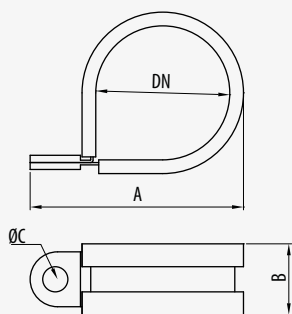

Abrazadera I   *Clamp I*   *Clip de Maintien I*

DN	A	B	C	EZ	kg/u	u
DN 7	25	12,5	4,2	39095000	0,035	100
DN10	27	12,5	4,2	39095100	0,040	100
DN12	30	12,5	4,2	39095200	0,042	100
DN17	40	15,5	5,5	39095400	0,093	100
DN23	48	15,5	5,5	39095500	0,114	50
DN29	60	18	6,2	39095600	0,233	30
DN36	74	18	6,3	39095700	0,283	20
DN48	86	18,5	6,2	39095800	0,342	20

	(M)			
AC+NBR		-25/+120°	OK