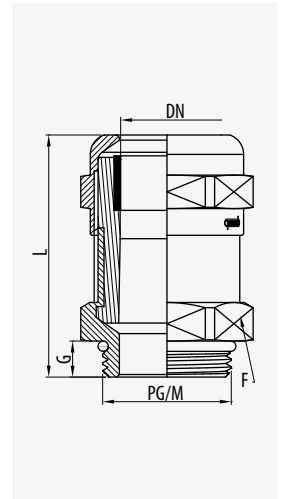

Prensaestopas HSK-M-EMV-D

HSK-M-EMV-D Cable Gland

Presse-Étoupe HSK-M-EMV-D

DN	Thread	G	L	Keyhole		LN	kg/u	U
3/6,5	M12	6,5	31,5	14		22090120	0,010	50
5/10	M16	6,0	38,0	20		22090160	0,030	50
10/14	M20	6,0	39,0	24		22090200	0,030	50
13/18	M25	7,0	46,0	30		22090250	0,030	25
18/25	M32	8,0	53,0	40		22090320	0,030	25
24/32	M40	8,0	59,0	50		22090400	0,030	10
32/38	M50	9,0	66,5	57		22090500	0,230	5
37/44	M63	10,0	62,0	64		22090630	0,230	5

	(M)			
LN+NBR		-25/+90°	68	OK