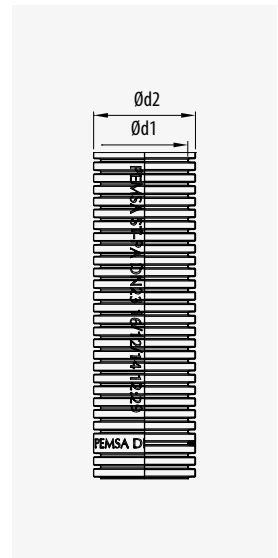

DN	Ød1	Ød2	mm	RAL 7011	RAL 9005	kg/m	m
DN 7	6,6	10	15	10040007	10041007	0,024	50
DN10	9,5	13	20	10040010	10041010	0,030	50
DN12	12,0	15,8	30	10040012	10041012	0,040	50
DN14	14,4	18,7	35	10040014	10041014	0,056	50
DN17	16,9	21,7	35	10040017	10041017	0,065	50
DN23	23,3	28,5	45	10040023	10041023	0,105	50
DN29	28,2	34,4	50	10040029	10041029	0,135	25
DN36	35,5	42,5	60	10040036	10041036	0,175	25
DN48	47,7	54,7	70	10040048	10041048	0,240	20

PA6	2423	2 (320N)	4 (6J)	2 (-5°)/3 (+105°)	67	OK