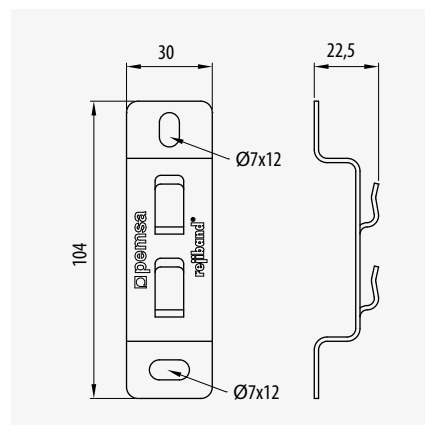

Soporte 60 | *Side Support 60* | *Support 60*

CLICK

60 • 60-100-150			
	Ref	kg/u	 u
EZ	62011060	0,042	25
BC	62021060	0,042	25
GC	62031060	0,044	25
C8	62081060	0,044	25
316L	62061060	0,042	25