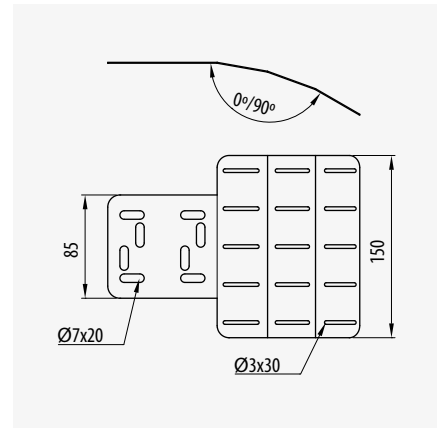

35-60-100 • 60-600			
	Ref	kg/u	u
PG	67010016	0,132	1
GC	67030016	0,157	1