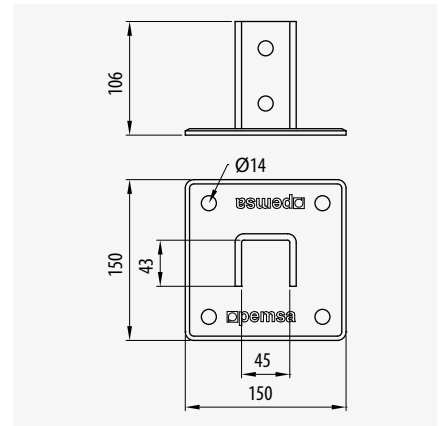

Placa Soporte Vertical

Channel Floor Boss 41x41

Pied Support Vertical 41x41

• 41x21 • 41x41			
	Ref	kg/u	u
GC	67030064	1,451	1