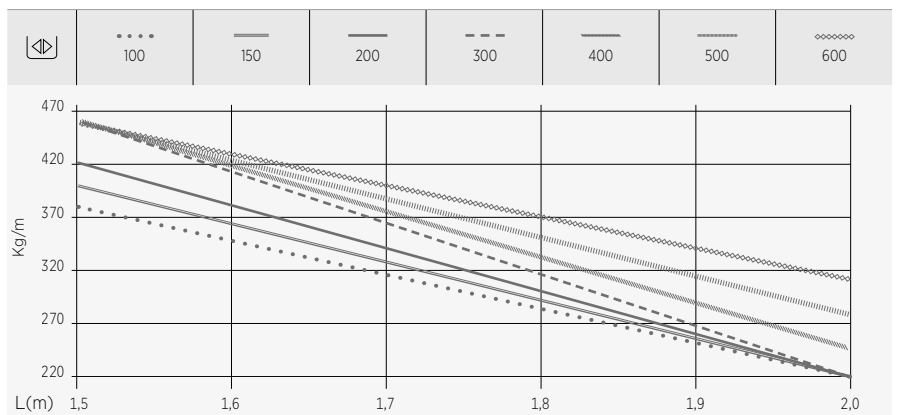

mm	mm	mm²
85	100	5.878
	200	12.178
	300	18.478
	400	24.778
	500	31.078
	600	37.378
	700	43.678
	800	49.978
	900	56.278
	1000	62.578