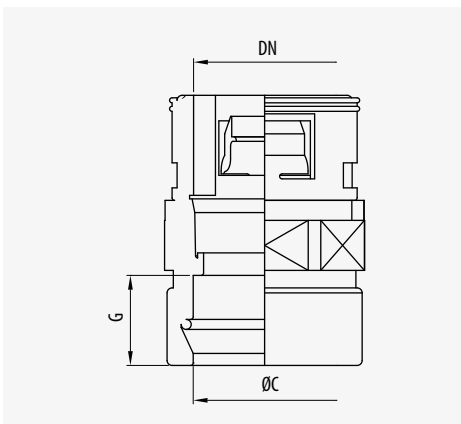

DN		G	RAL 7011	RAL 9005	kg/u	
DN17	M20	15,0	31151420	32151420	0,034	30
DN17	M25	14,5	31151425	32151425	0,045	30
DN29	M32	19,0	31151632	32151632	0,060	20
DN36	M40	20,0	31151740	32151740	0,079	10

	(M) PA6			
		-25/+105°	67	OK