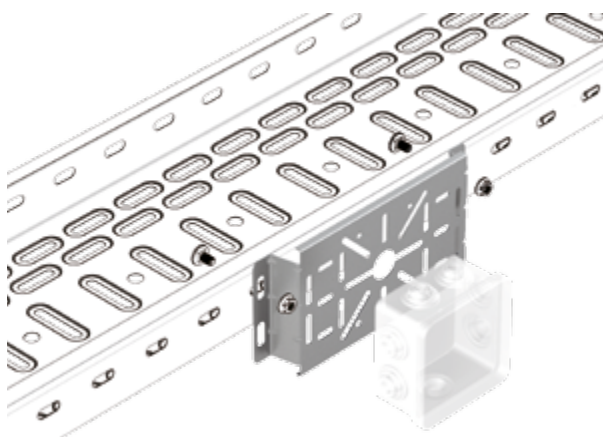

Mejora la CEM!!

Increases EMC
Améliore la EMC

242