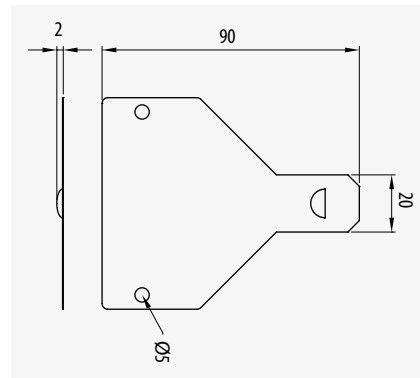

Portaetiqueta   **Identification**   **Porte étiquette**
Label   **d'identification**

35-60-100 • 60-600

Ref	kg/u	$\frac{u}{u}$
68000020	0,002	50