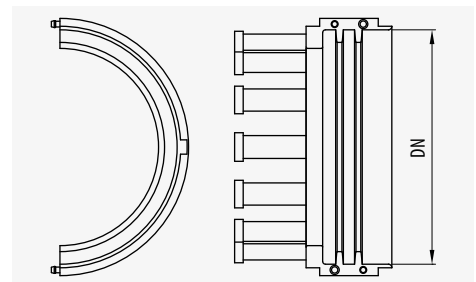

Abrazadera S   *S Jaw Comb*   *Collier S*

DN	RAL 9005	kg/u	
DN70	33130070	0,001	10

	(M)		
PA12		-25/+90°	OK