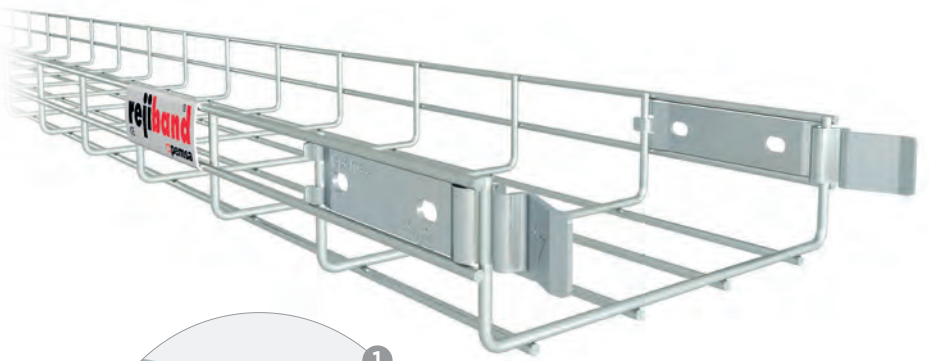

reji**band**® CLICK

El Sistema más rápido
The Fastest System
Système plus rapide