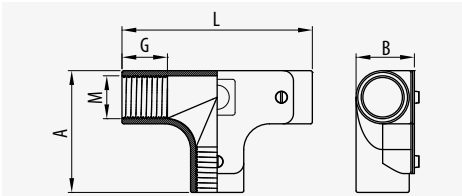

Derivación TR TR Tee T de dérivation TR

DN	Thread	G	L	A	B	AL	kg/u	u
DN16	M16	20,0	96	61	30,6	55080016	0,073	10
DN20	M20	21,5	96	61	30,6	55080020	0,127	10
DN25	M25	26,5	111	71	35,6	55080025	0,221	8
DN32	M32	32,0	146	96	51,6	55080032	0,920	2
DN40	M40	33,5	146	96	51,6	55080040	0,688	2
DN50	M50	43,5	183	120	61,6	55080050	1,155	1