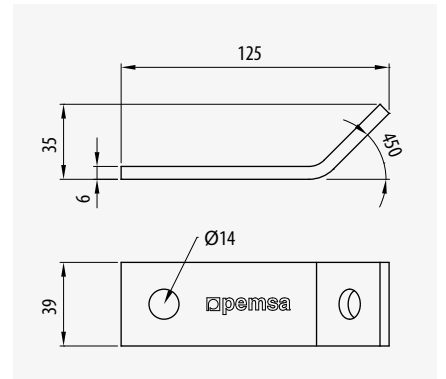

162 M05

**Unión
Escuadra 45°
Nº 6**

**45° Internal
Angle Bracket
Nº 6**

**Equerre 45°
Angle Int
Nº 6**

• 41x21 • 41x41			
	Ref	kg/u	u
GC	67030209	0,151	1

163 M06

Unión Escuadra N° 7

L Bracket N° 7