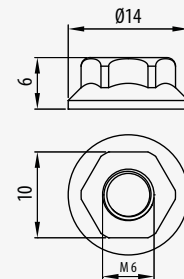

Tuerca
Arandela

Serrated Hexagon
Flange Nut

Ecrou à
Embase
Crantée

	M	Ref	kg/m	
EZ	M6	64010059	0,003	50
BC	M6	64020059	0,003	50
GC	M6	64030059	0,003	50
316L	M6	64060059	0,003	50