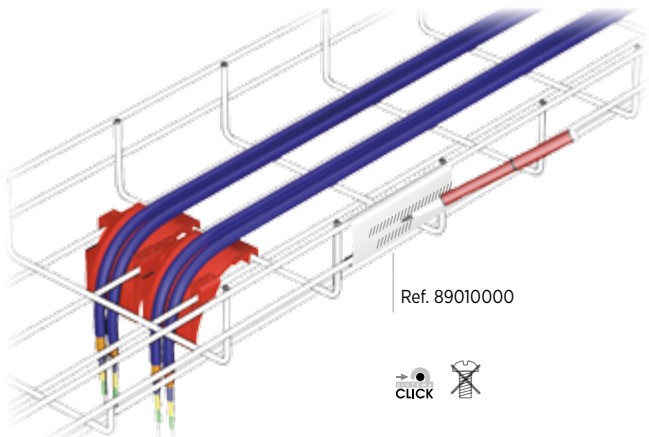

Protege el cable.
Radio curvatura óptimo!!
Protects cables. Optimum bending radius
Protection câble.
Pour une Courbure Parfaite

Cables / Cables / Cabos
UTP Cat

Fibra óptica / Fibre Optic

Radio Curvatura <50 mm

Bending Radius <50 mm

Irradient la Courbure <50 mm

Ref. 89010000