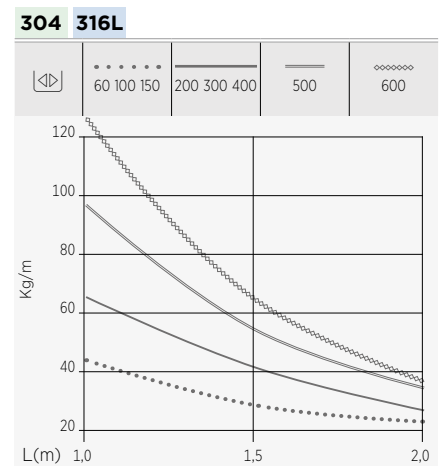

cod. CYWV: E305934

⊕	⊖	mm ²	∅ EZ, BC, GC, EP, C8	∅ 304, 316L
35	60	1.215	4,0	4,0
	100	2.295	4,0	4,0
	150	3.432	4,5	4,5
	200	4.524	4,5	4,5
	300	7.358	4,5	4,5
	400	9.958	4,5	4,5

⊕	⊖	mm ²	∅ EZ, BC, GC, EP, C8	∅ 304, 316L
60	60	2.520	4,0	4,0
	100	4.420	4,0	4,0
	150	6.783	4,5	4,5
	200	9.333	4,5	4,5
	300	14.050	5,0	4,5
	400	19.050	5,0	4,5
	450	21.500	5,0	..
	500	24.050	5,0	4,5
	600	29.050	5,0	4,5