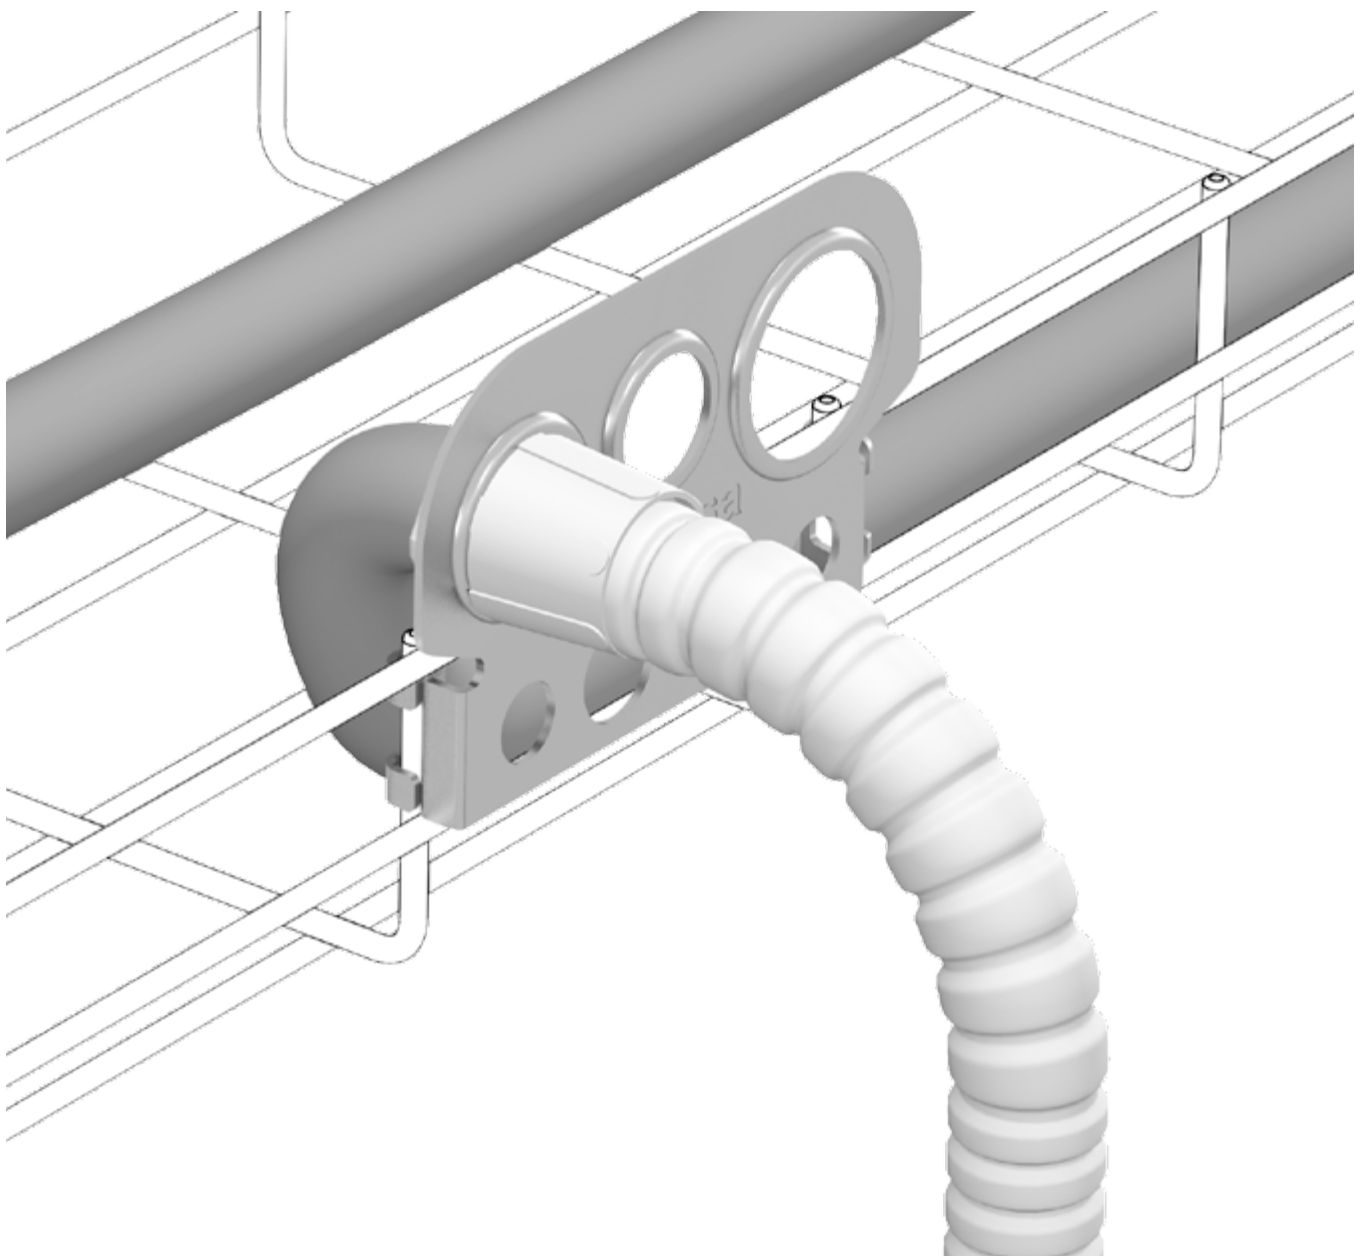

Flexibl

Tubos flexibles para aplicaciones generales e industriales

Flexible conduits for general and industrial applications

Conduits flexible pour applications générales et industrielles