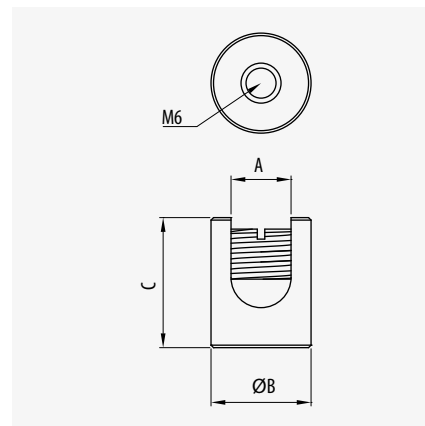

**Borna Equipo-
tencialidad**

**Bonding
Connector**

Borne de terre

	A	Ref	kg/u	u
LAT	16-50	68000034	0,024	20
	50-110	68000035	0,043	20