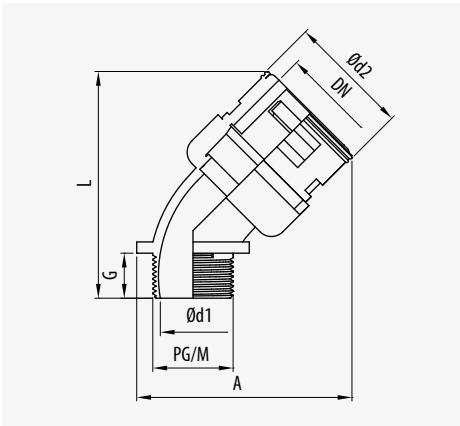

Racor RAP 45°   **RAP 45° Connector**   **Raccord Coudé RAP 45°**

DN		Ød1	Ød2	G	L	A	RAL 7011	RAL 9005	kg/u	U
DN10	M16	10,0	21,1	11,0	46,5	41,4	31120116	32120116	0,007	50
DN10	M20	9,9	21,1	11,0	46,5	44,7	31120120	32120120	0,008	50
DN12	M16	8,7	24,3	11,0	50,0	44,8	31120216	32120216	0,010	50
DN12	M20	11,9	24,3	11,0	50,0	44,8	31120220	32120220	0,010	50
DN17	M20	14,7	30,4	13,5	58,0	52,0	31120420	32120420	0,015	50
DN17	M25	16,7	30,4	13,5	58,0	54,5	31120425	32120425	0,015	50
DN23	M25	20,1	40,0	14,0	70,5	67,0	31120525	32120525	0,028	30
DN23	M32	22,1	40,0	14,0	70,5	67,3	31120532	32120532	0,028	30
DN29	M32	25,7	46,0	14,0	77,0	75,7	31120632	32120632	0,038	30
DN29	M40	28,6	46,0	14,0	77,0	77,0	31120640	32120640	0,038	30
DN36	M40	28,5	56,0	14,0	91,5	88,5	31120740	32120740	0,070	10
DN36	M50	35,7	56,0	14,0	91,5	91,3	31120750	32120750	0,070	10
DN48	M50	41,2	70,0	14,0	104,5	105,5	31120850	32120850	0,116	10
DN48	M63	49,0	70,0	14,0	104,5	110,0	31120863	32120863	0,102	10

	(M)			
PA6		-25/+105°	67	OK

Racor RAP 90°   **RAP 90° Connector**   **Raccord Coudé RAP 90°**