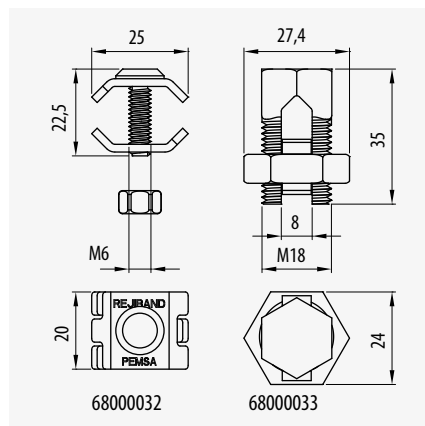

35-60-100 • 60-600

	mm²	Ref	kg/u	u
LAT	16-35	68000032	0,025	20
	35-50	68000033	0,064	20
	16-50	68000034	0,024	20
	50-110	68000035	0,043	20