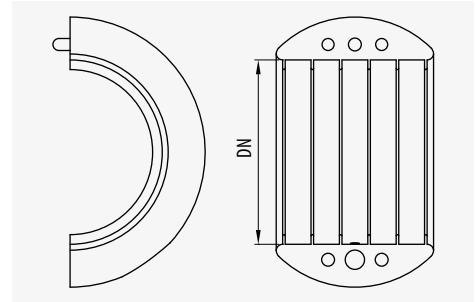

DN	RAL 9005	kg/u	
DN36	33100036	0,049	10
DN48	33100048	0,06	10
DN52	33100052	0,073	10
DN70	33100070	0,132	10
DN90	33100090	0,239	10

	(M)		
PA12		-25/+90°	OK