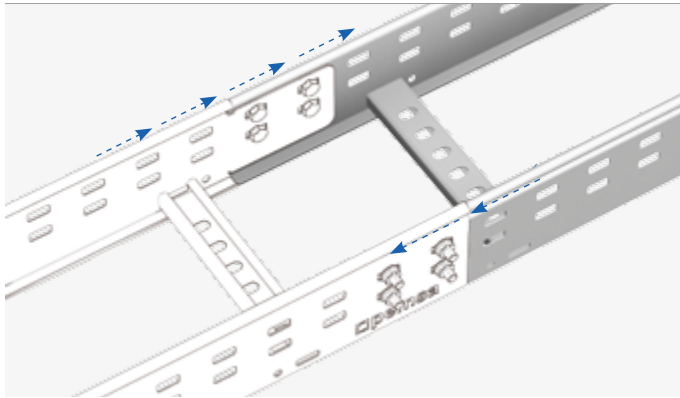

IDEA

Continuidad eléctrica conforme con:
Electrical Continuity acc. to:
Continuité électrique avec:

IEC 61537

<50mΩ