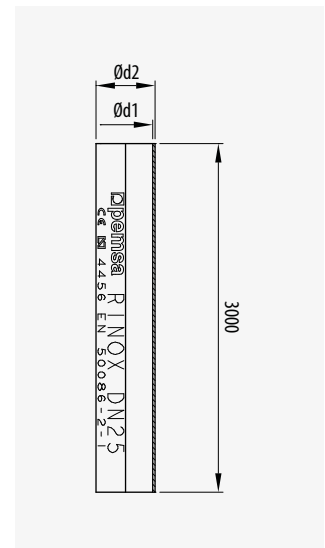

Manguito RINOX
RINOX Coupler
Manchon RINOX

DN	$\varnothing d_2$	G	L	304	kg/u	$\frac{u}{u}$
DN20	21,7	24,0	50	55003020	0,040	25
DN25	26,7	27,5	55	55003025	0,040	25
DN32	33,7	31,5	65	55003032	0,065	10
DN40	42,1	34,0	70	55003040	0,072	10