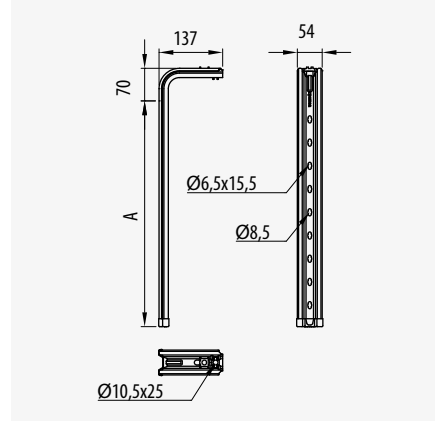

Bracket/
Pendant
SPLUS

Pendard
Omega
SPLUS

300-600				
	A	Ref	kg/u	u
GS	300	62021304	0,572	5
	400	62021404	0,693	5
	500	62021504	0,796	5
	600	62021604	0,916	5
GC	300	62031304	0,586	5
	400	62031404	0,711	5
	500	62031504	0,815	5
	600	62031604	0,939	5
C8	300	62081304	0,566	5
	400	62081404	0,681	5
	500	62081504	0,524	5
	600	62081604	0,949	5
304	300	62051304	0,561	5
	400	62051404	0,674	5
	500	62051504	0,817	5
316L	300	62061304	0,561	5
	400	62061404	0,674	5
	500	62061504	0,817	5
	600	62061604	0,941	5