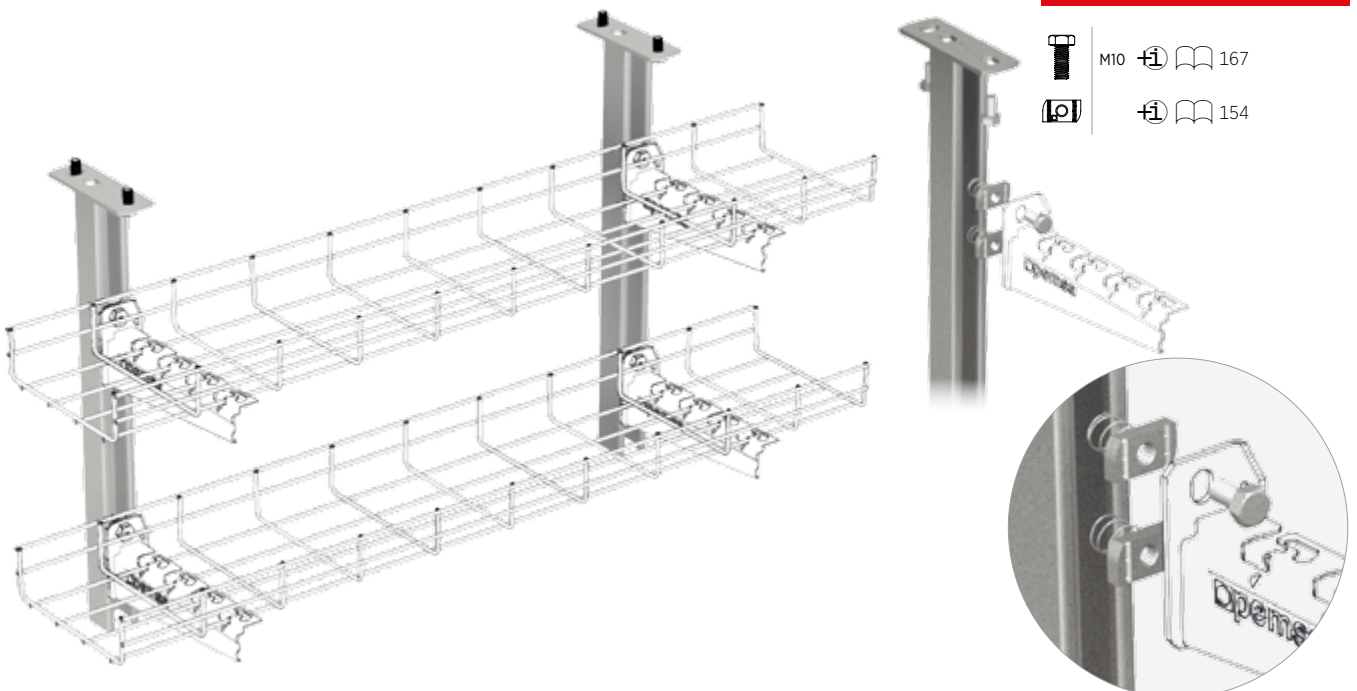

PG	GC	316L
kg	200	180	380
Mf1	7	7	11
Mf2	6	6	13

	PG	GC	316L
kg	330	330	
Mf1	40	40	
Mf2	15	19	

	PG	GC	316L
kg	330	330	
Mf1	40	40	
Mf2	15	19