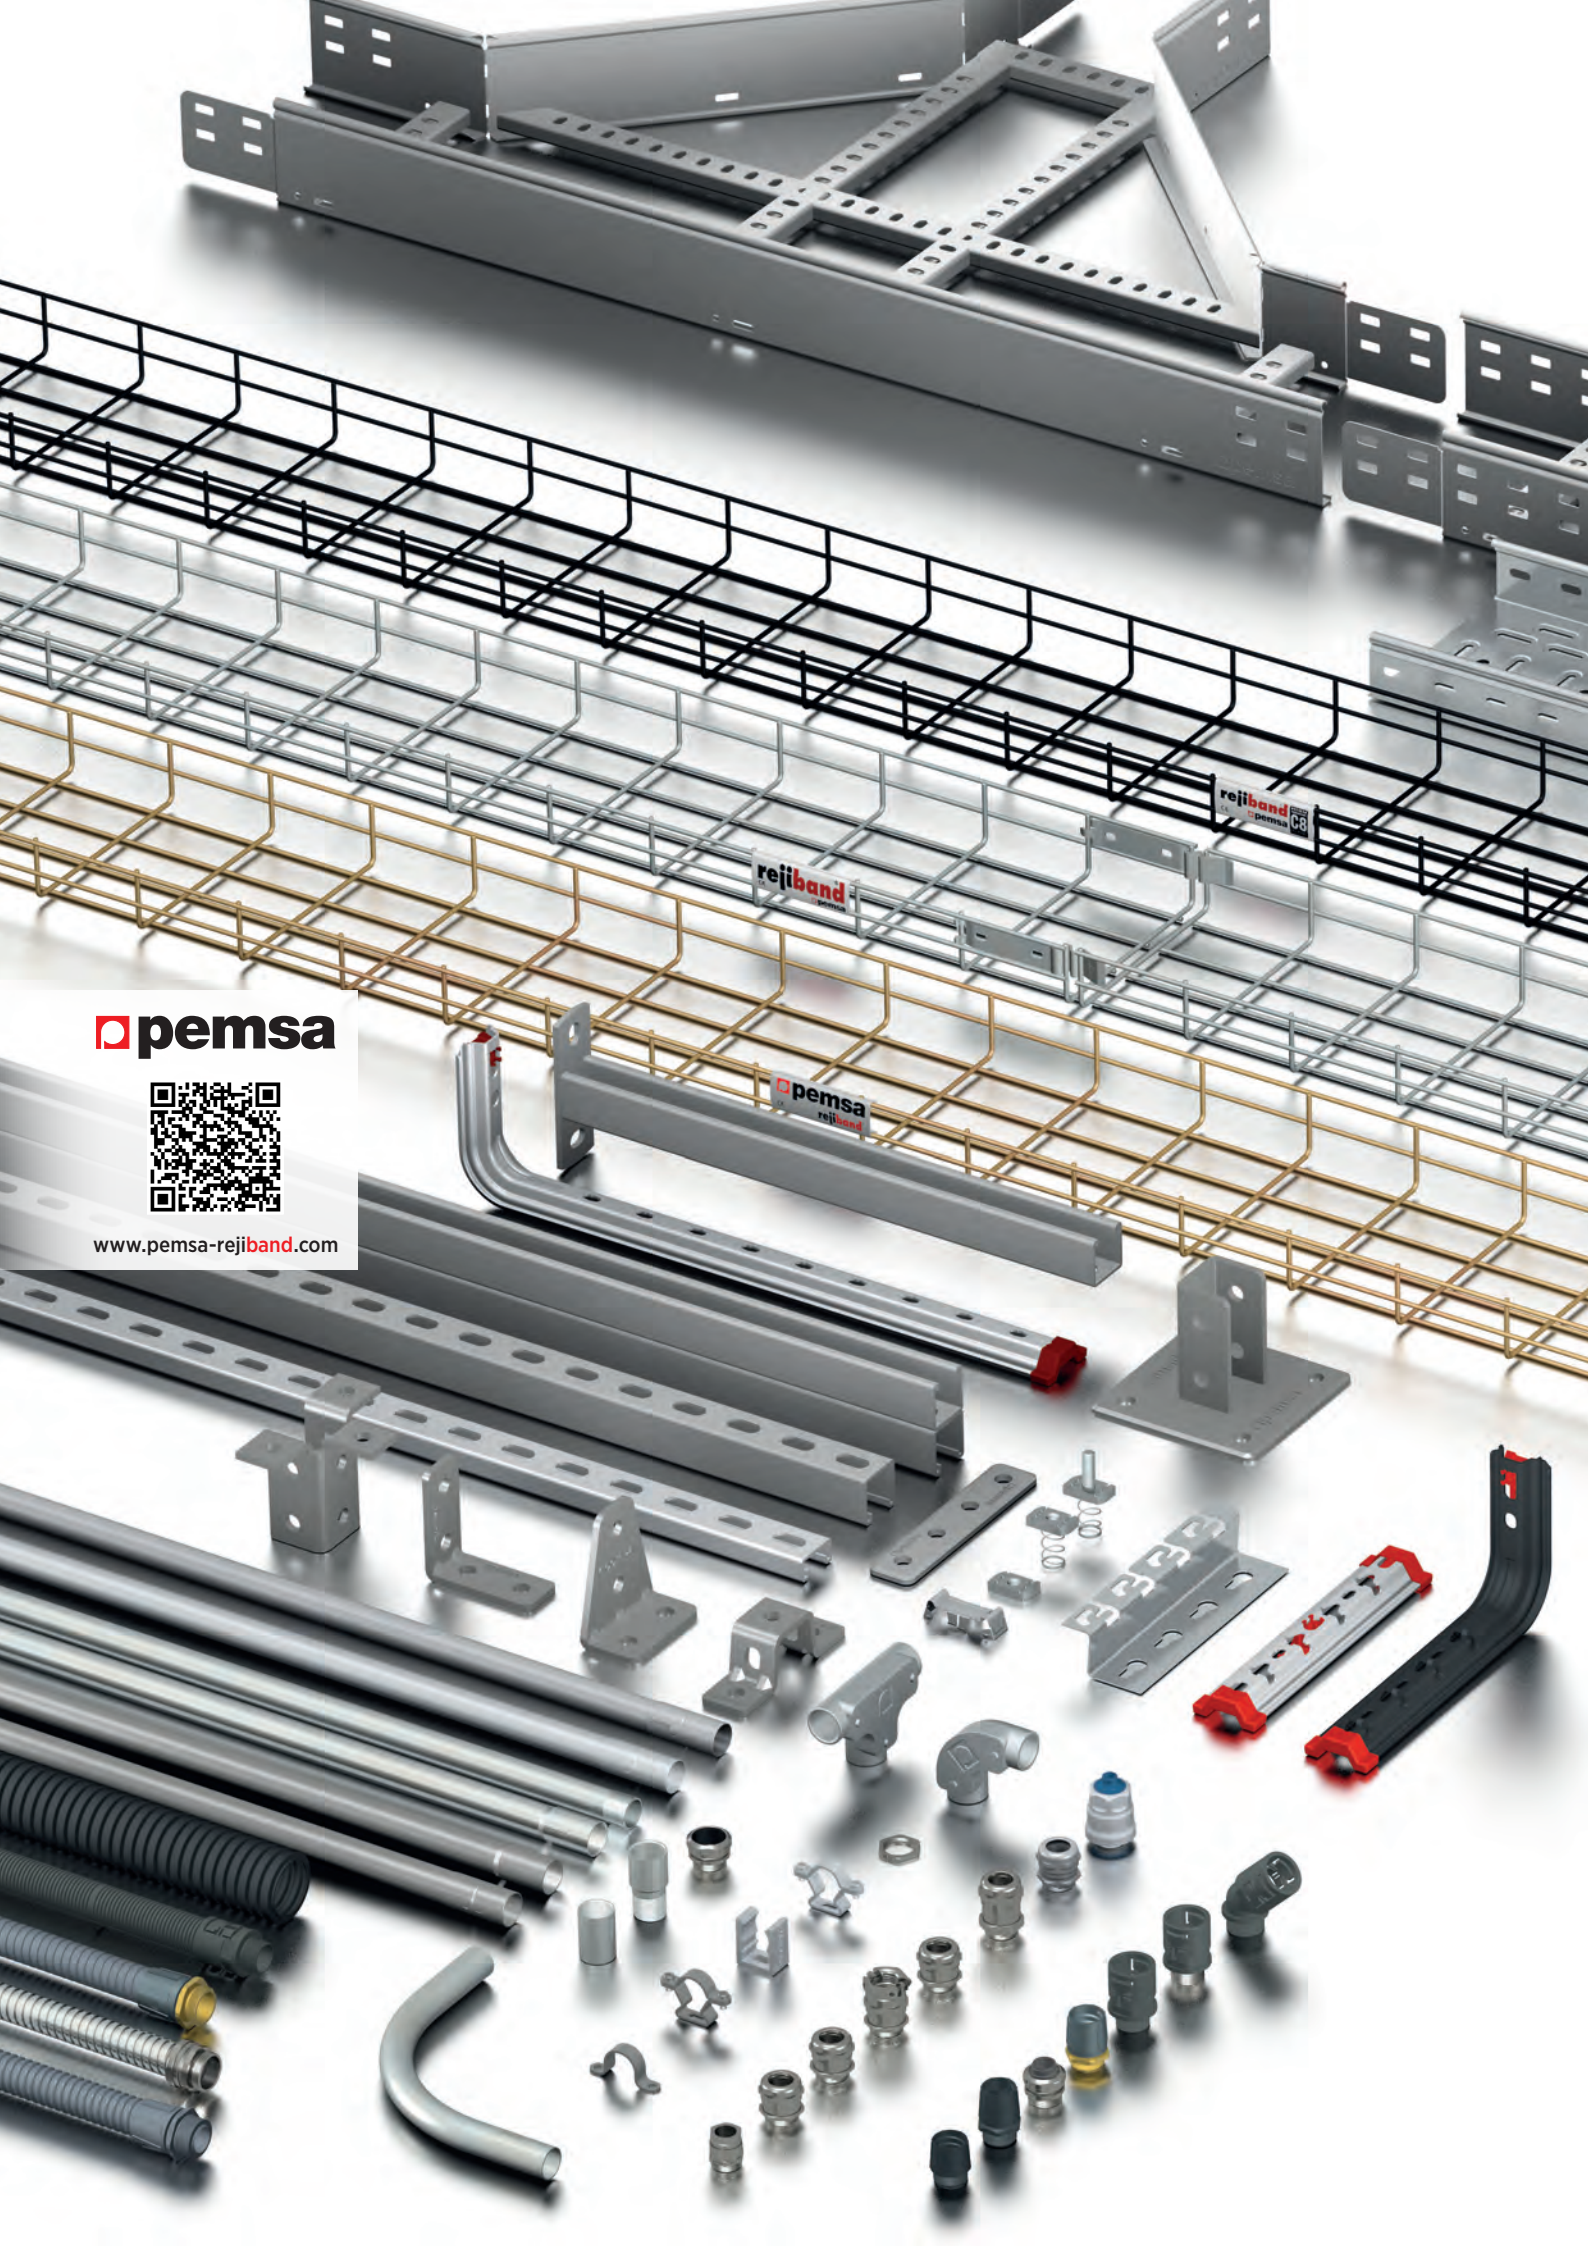

pemsa

www.pemsa-rejiband.com