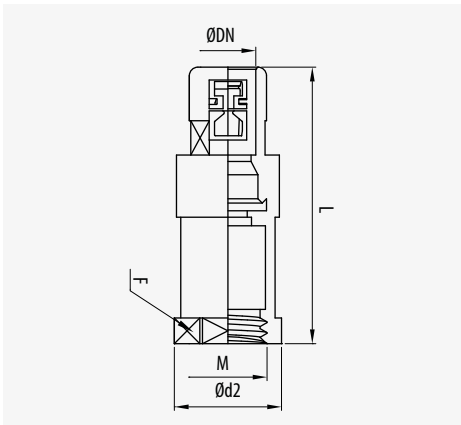

Racor AD | **AD Connector** | **Raccord AD**

DN			L		RAL 7011	RAL 9005	kg/u	
DN 7	M 8x1	17,2	53,5	12	39094208	39097208	0,005	50
DN 7	M12x1	17,2	53,5	15	39094412	39097412	0,005	50
DN 7	M18x1	25,0	53,5	22	39094518	39097518	0,007	50
DN10	M 8x1	24,2	64,5	12	39094608	39097608	0,009	50
DN10	M12x1	24,2	64,5	15	39094612	39097612	0,009	50
DN10	M18x1	25,0	64,8	22	39094618	39097618	0,011	50
DN10	M30x1,5	41,5	64,8	36	39094730	39097730	0,018	50

	(M) PA6			
		-25/+105°	54	OK

Racor AT | **AT Connector** | **Raccord AT**