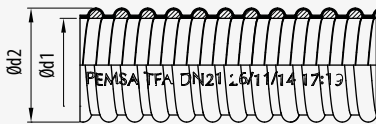

Tubo Flexible TFA

TFA Flexible Conduit

Conduit Flexible Plastique TFA

DN	Ød1	Ød2	r mm	RAL 7011	RAL 7035	RAL 9005	kg/m	⊠ m
DN 7	10,0	13,3	14	10011007		10011507	0,055	25
DN 9	11,8	15,7	16	10011009	10011209	10011509	0,070	25
DN11	14,7	18,7	20	10011011	10011211	10011511	0,078	25
DN13	16,8	20,7	22	10011013	10011213	10011513	0,105	25
DN16	18,1	22,8	24	10011016	10011216	10011516	0,120	25
DN21	23,6	28,9	30	10011021	10011221	10011521	0,165	25
DN29	30,5	37,0	38	10011029	10011229	10011529	0,250	25
DN36	40,0	47,2	48	10011036	10011236	10011536	0,380	25
DN48	53,1	60,0	60	10011048	10011248	10011548	0,415	20

⊠	(M)	IEC 61386	⊠	⊠	⊠	IP	⊠
	PVC	2421	2 (320N)	4 (6J)	-5/+60°	65	OK

Tubo TM

TM Flexible Conduit

Conduit Flexible Métallique TM

DN	Ød1	Ød2	r mm	PG	kg/m	⊠ u
DN 7	9,7	12,1	35	11010107	0,075	50
DN 9	11,5	14,1	41	11010109	0,084	50
DN11	15,3	17,7	50	11010111	0,118	50
DN13	17,1	19,5	51	11010113	0,127	50
DN16	19,3	21,7	55	11010116	0,144	50
DN21	23,4	26,8	66	11010021	0,310	25
DN29	30,7	33,7	84	11010029	0,400	25
DN36	39,8	43,8	106	11010036	0,520	25
DN48	52,7	56,7	149	11010048	0,700	20

⊠	(M)	IEC 61386	⊠	⊠	⊠	IP	⊠
	AC	4455	4 (1250N)	4 (6J)	5 (-45°/5 (+150°))	40	OK