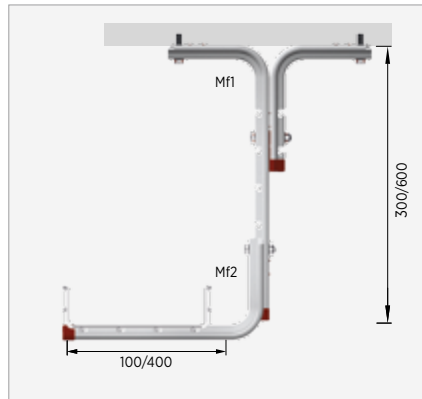

PG	GC	316L
kg	330	330	
Mf1	40	40	
Mf2	15	19