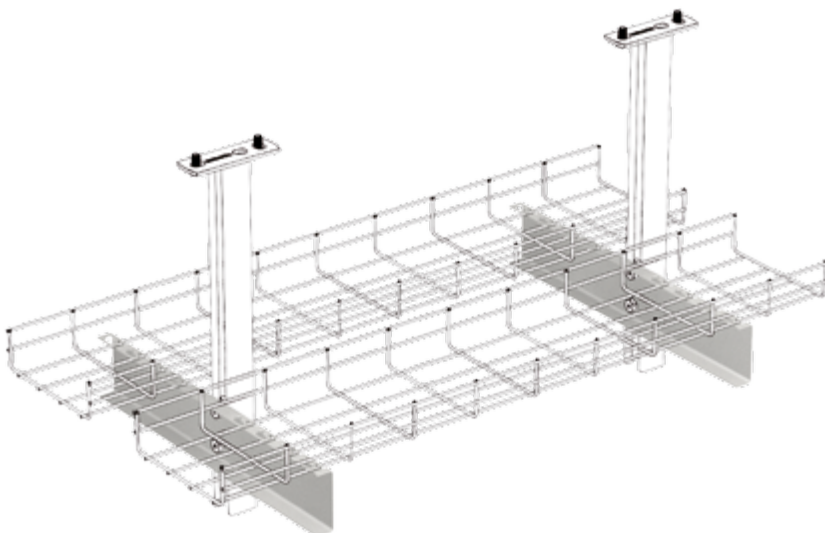

M8x60	x2			167
	M8	x2			167