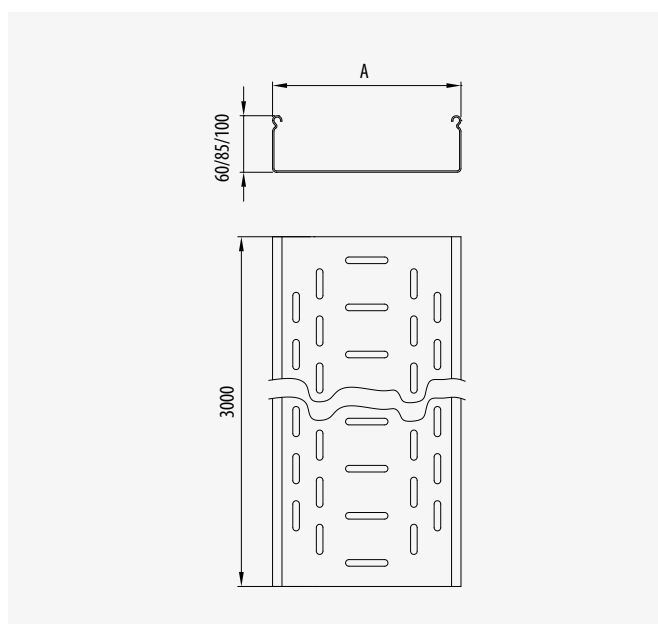

Bandeja ciega con embuticiones

Metal embossed solid cable tray

*Dalle de chemin de câble
pleine & emboutie*

35, 60, 85, 100 • 60-600 • 3000

IEC
61537

⊕	⊔	PG	GC	304	316L	kg/m PG	kg/m GC	kg/m 304-316L	📦
35	100	75121100	75131100			0,702	0,885		24
	150	75121150	75131150			0,874	1,101		12
	200	75121200	75131200			1,262	1,536		12
	300	75121300	75131300			1,690	2,058		12
60	60	75122060	75132060			0,789	0,993		24
	100	75122100	75132100	76552100	76562100	0,901	1,135	0,949	24
	150	75122150	75132150	76552150	76562150	1,287	1,565	1,147	12
	200	75122200	75132200	76552200	76562200	1,500	1,826	1,345	12
	300	75122300	75132300	76552300	76562300	2,233	2,649	2,093	6
	400	75122400	75132400	76552400	76562400	2,741	3,252	2,572	6
	500	75122500	75132500	76552500	76562500	3,727	4,334	3,550	6
600	75122600	75132600	76552600	76562600	4,635	5,391	4,116	6	
85	200	75423200	75433200			1,832	2,225		6
	300	75423300	75433300			2,676	3,170		6
	400	75423400	75433400			3,736	4,329		6
	500	75423500	75433500			4,377	5,071		6
	600	75423600	75433600			5,018	5,814		6
100	100	75424100	75434100			1,504	1,828		12
	200	75424200	75434200			2,294	2,716		6
	300	75424300	75434300			2,843	3,366		6
	400	75424400	75434400			3,877	4,502		6
	500	75424500	75434500			4,505	5,231		6
	600	75424600	75434600			5,133	5,960		6
35-60-85		67010093	67030093	67060100 + 64060059	67060100 + 64060059	🔩 + 📖 058			
100 60 - (304, 316L)		71023005 / 93910003	71033005 / 93930003	93960002	93960002	🔩 + 📖 058			