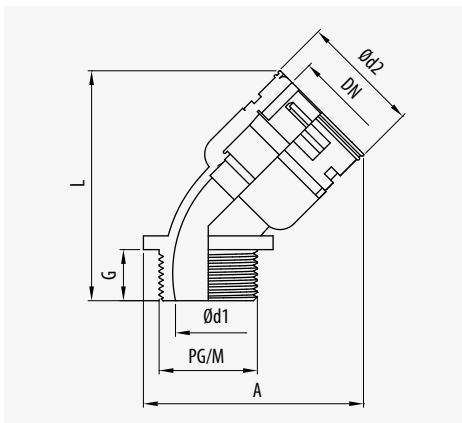

DN		Ød1	Ød2	G	L	A	RAL 7011	RAL 9005	kg/u	U
DN10	M16	10,0	21,1	11,0	47,0	43,4	31121116	32121116	0,011	30
DN10	M20	9,9	21,1	11,0	47,0	43,4	31121120	32121120	0,011	30
DN12	M16	8,7	24,3	11,0	50,0	44,5	31121216	32121216	0,017	30
DN12	M20	11,9	24,3	12,0	51,0	43,7	31121220	32121220	0,017	30
DN17	M20	14,8	30,4	13,0	58,5	53,2	31121420	32121420	0,033	30
DN17	M25	16,7	30,4	13,0	58,5	56,0	31121425	32121425	0,033	30
DN23	M32	22,2	40,0	14,0	71,0	70,8	31121532	32121532	0,041	30
DN29	M32	23,2	46,0	14,0	77,6	76,2	31121632	32121632	0,017	20
DN29	M40	28,6	46,0	14,0	78,1	80,0	31121640	32121640	0,058	20
DN36	M40	28,4	56,0	14,0	91,7	88,5	31121740	32121740	0,101	10
DN36	M50	36,2	56,0	14,0	91,7	91,5	31121750	32121750	0,101	10
DN48	M63	49,7	70,0	14,0	105,5	111,2	31121863	32121863	0,156	10

PA6+LN	-25/+105°	IP 67	OK