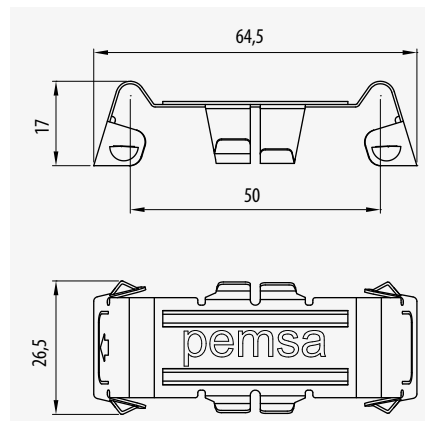

CLICK

35-60-100 • 100-600			
	Ref	kg/u	 u
316L	67060050	0,008	100