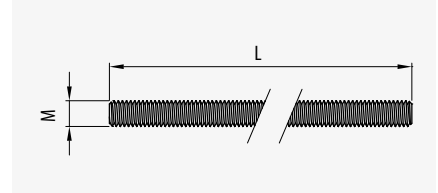

M	L	Ref	kg/u	u
EZ	M6	500	67010140	0,121	50
	M6	1000	67010141	0,241	50
BC	M6	500	67020140	0,121	50
	M6	1000	67020141	0,241	50
	M8	500	67020044	0,161	50
	M8	1000	67020045	0,321	50
GC	M10	1000	67020145	0,491	50
	M8	1000	67030045	0,321	50
316L	M6	1000	67060141	0,241	50
	M8	500	67060044	0,161	50
	M8	1000	67060045	0,321	50
	M10	1000	67060145	0,491	25