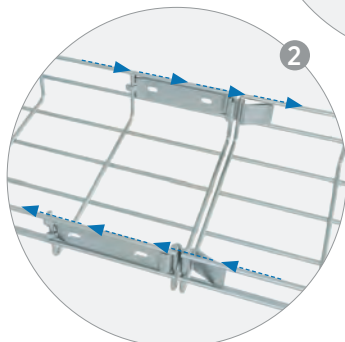

023

Continuidad Eléctrica
Electrical Continuity
Continuité Électrique