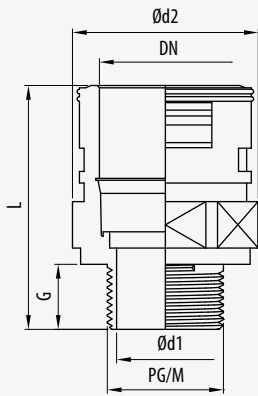

68

PA6

Racor PREP **PREP Connector** **Raccord Droit PREP**

DN		Ød1	Ød2	G	L		RAL 7011	RAL 9005	kg/u	u
DN10	PG 7	8,5	21,1	12,0	36,5	19	31100107	32100107	0,005	50
DN10	PG 9	11,0	21,1	12,0	36,5	19	31100109	32100109	0,005	50
DN10	PG11	10,0	21,1	12,0	36,5	19	31100111	32100111	0,006	50
DN10	PG13	11,0	23,5	12,0	37,0	19	31100113	32100113	0,006	50
DN12	PG 9	11,4	24,0	12,5	38,0	22	31100209	32100209	0,006	50
DN12	PG11	13,1	24,0	12,5	38,0	22	31100211	32100211	0,007	50
DN12	PG13	12,4	24,0	12,5	38,0	22	31100213	32100213	0,007	50
DN17	PG11	15,4	30,4	12,5	42,0	27	31100411	32100411	0,011	50
DN17	PG13	17,5	30,4	13,0	42,5	27	31100413	32100413	0,011	50
DN17	PG16	15,4	30,4	13,0	42,5	27	31100416	32100416	0,011	50
DN17	PG21	17,5	33,0	12,5	42,0	27	31100421	32100421	0,012	50
DN23	PG16	17,3	40,0	14,0	52,5	36	31100516	32100516	0,021	50
DN23	PG21	22,0	40,0	14,0	52,5	36	31100521	32100521	0,021	30
DN29	PG29	30,2	46,0	14,0	53,5	41	31100629	32100629	0,027	30
DN36	PG29	31,0	57,0	14,0	59,0	50	31100729	32100729	0,041	10
DN36	PG36	38,0	57,0	14,0	59,0	50	31100736	32100736	0,065	10
DN48	PG48	49,0	73,0	14,5	64,5	65	31100848	32100848	0,084	10
DN10	M12	8,0	21,1	9,5	34,0	19	31101112	32101112	0,006	50
DN10	M16	10,2	21,1	9,5	34,0	19	31101116	32101116	0,006	50
DN10	M20	10,9	26,5	12,0	37,0	19	31101120	32101120	0,006	50
DN12	M16	12,1	24,0	9,5	35,0	22	31101216	32101216	0,007	50
DN12	M20	12,8	24,0	12,5	38,0	22	31101220	32101220	0,007	50
DN17	M20	16,0	30,4	13,0	42,5	27	31101420	32101420	0,012	50
DN17	M25	17,9	30,4	12,0	41,5	27	31101425	32101425	0,011	50
DN23	M25	17,8	35,5	12,0	41,5	27	31101525	32101525	0,021	30
DN23	M32	22,7	40,0	14,0	52,5	36	31101532	32101532	0,02	30
DN29	M32	26,9	46,0	14,0	53,5	41	31101632	32101632	0,027	30
DN29	M40	29,0	46,5	14,0	53,5	41	31101640	32101640	0,027	30
DN36	M40	34,3	57,0	14,0	59,0	50	31101740	32101740	0,065	10
DN36	M50	38,3	57,0	14,0	59,0	50	31101750	32101750	0,065	10
DN48	M50	44,2	73,0	14,0	64,5	65	31101850	32101850	0,084	10
DN48	M63	49,5	73,0	13,5	63,5	65	31101863	32101863	0,084	10