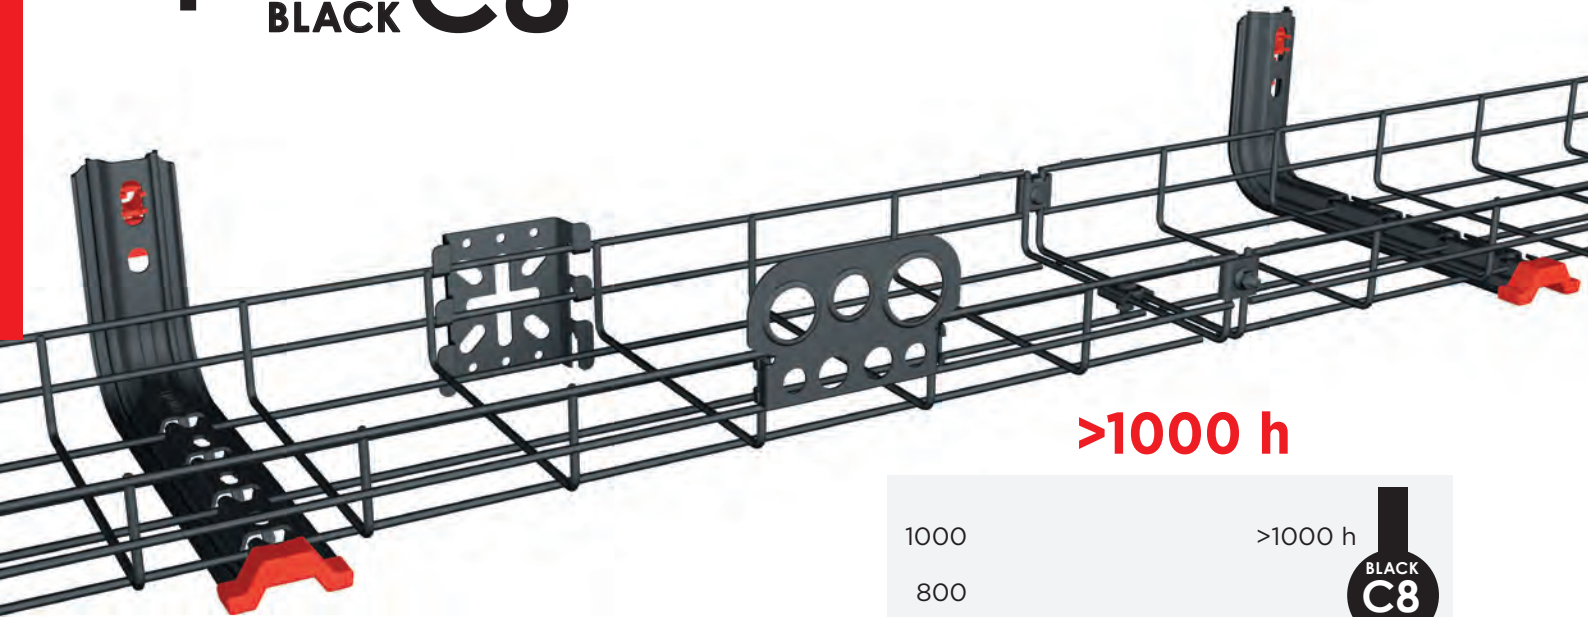

Novedades
News
Nouveautés

pemsa

reji**band**® BLACK C8

Novedades News Nouveautés

>1000 h

Alta Resistencia
High Resistance
Haute Résistance