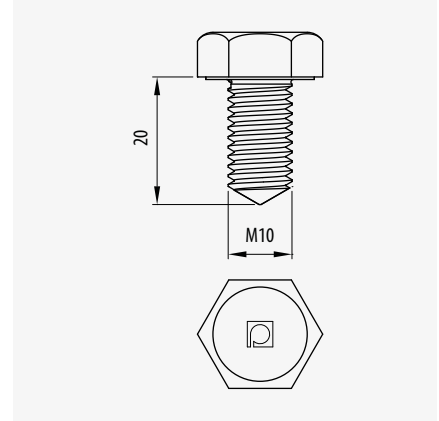

Tornillo P/
Conica

Hexagonal
Cone Point
Screw

Vis
Conique

	M	Ref	kg/m	
BC	M10x20	67020098	0,023	10