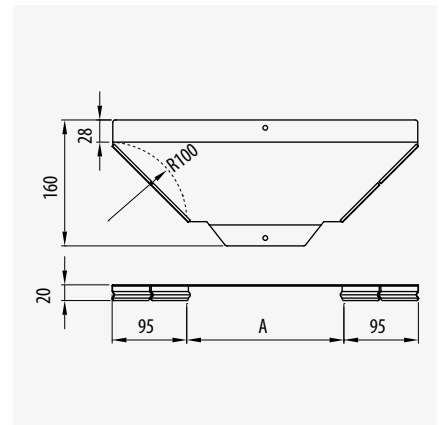

[ ] • [ ] 35-60-85-100 • [ ] 60-600				
	A	Ref	kg/u	u
316L	100	73063100	0,134	1
	150	73063150	0,165	1
	200	73063200	0,197	1
	300	73063300	0,259	1
	400	73063400	0,322	1
	500	73063500	0,385	1
600	73063600	0,448	1