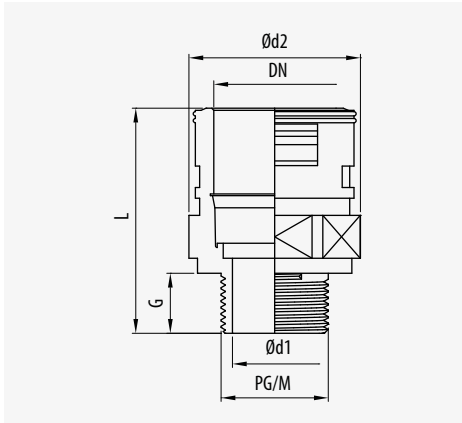

Racor RREM   **RREM Connector**   **Raccord Droit RREM**

DN		Ød1	Ød2	G	L		RAL 7011	RAL 9005	kg/u	U
DN10	M16	10,8	21,1	12,0	37,5	19	31102116	32102116	0,011	30
DN10	M20	10,9	25,0	12,0	38,0	19	31102120	32102120	0,009	30
DN12	M16	10,8	24,0	12,0	39,0	22	31102216	32102216	0,016	30
DN12	M20	10,6	25,0	12,0	39,0	22	31102220	32102220	0,017	30
DN17	M20	15,4	30,4	12,0	41,5	27	31102420	32102420	0,023	30
DN17	M25	17,7	32,0	14,0	43,5	27	31102425	32102425	0,024	30
DN23	M25	19,7	40,0	14,0	52,5	36	31102525	32102525	0,042	30
DN23	M32	24,6	40,0	14,0	52,5	36	31102532	32102532	0,042	30
DN29	M32	26,9	46,0	14,0	53,5	41	31102632	32102632	0,062	20
DN29	M40	29,0	46,5	14,0	53,5	41	31102640	32102640	0,061	20
DN36	M50	35,7	60,5	18,0	64,5	50	31102750	32102750	0,116	10
DN48	M63	46,0	73,0	15,5	69,0	65	31102848	32102863	0,155	10

PA6+LN	-25/+105°	IP 67	OK

Racor RAM 45°   **RAM 45° Connector**   **Raccord Coudé RAM 45°**