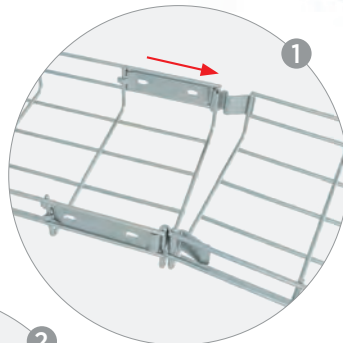

023

Continuidad Eléctrica
Electrical Continuity
Continuité Électrique