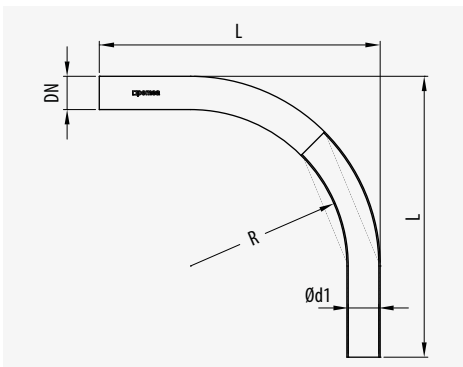

Curva 90° RL | *90° RL Bend* | *Courbe 90° RL*

DN	Ødi	R mm	L	EZ	kg/u	u
DN16	14,0	97	173	55015016	0,111	10
DN20	18,0	93	173	55015020	0,140	10
DN25	23,0	117	198	55015025	0,202	10
DN32	29,6	129	232	55015032	0,366	10
DN40	37,6	145	287	55015040	0,578	5
DN50	47,6	160	351	55015050	0,879	5
DN63	60,6	296	541	55015063	1,722	3