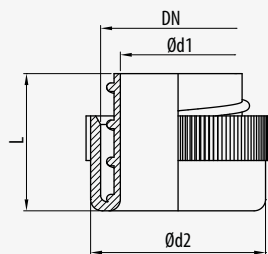

Casquillo RP   *RP Plug*   *Terminus plastique RP*

DN	Ød1	Ød2	L	RAL 7035	kg/u	u
DN 7	7,5	14,8	16,0	37003107	0,001	100
DN 9	9,3	18,1	18,0	37003109	0,001	100
DN11	12,1	21,9	19,1	37003111	0,002	100
DN13	13,6	24,0	19,1	37003113	0,002	50
DN16	15,5	25,5	21,8	37003116	0,002	50
DN21	20,2	32,2	24,0	37003121	0,004	25
DN29	26,7	42,2	25,3	37003129	0,007	20
DN36	34,8	53,0	30,0	37003136	0,013	10
DN48	45,0	65,7	38,3	37003148	0,022	5

	(M)			
PP		-25/+90°	54	OK