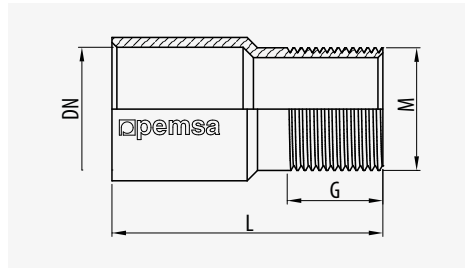

	(M)					
AC	5557	5 (4000N)	5 (20J)	5 (-45°)/7 (+400°)	54	OK

Manguito Aclopmiento | **Connection Coupler** | **Manchon d'accouplement**

DN	Thread	G	L	EZ	kg/u	u
DN16	M16	15	44	55007016	0,035	50
DN20	M20	15	48	55007020	0,048	50
DN25	M25	20	55	55007025	0,070	25
DN32	M32	20	63	55007032	0,104	25
DN40	M40	20	68	55007040	0,142	15
DN50	M50	20	83	55007050	0,216	6
DN63	M63	20	95	55007063	0,312	6