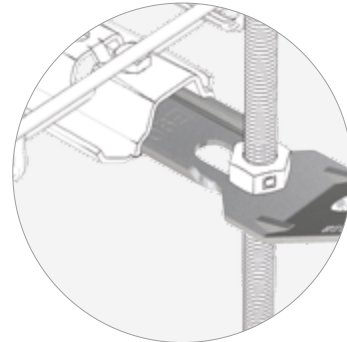

Seguridad
Safety
Sécurité

Mejora la instalación
Improves the installation
Améliore l'installation

Tope
Plug
Butoir

Protector
Protector
Embout de Protection

E90

	M6x30	x1		028
	M6x1000	x1		148
	M8	x2		167

E90