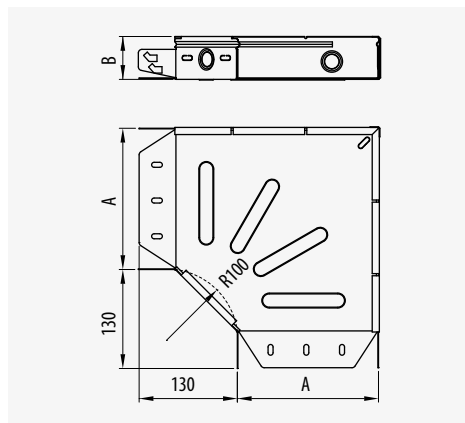

Curva 90°
Click

90° Bend
Click

Courbe à 90°
Click

		35-60-85-100		60-600	
	A	B	Ref	kg/u	u
PG	35	100	70020110	0,272	1
	35	150	70020115	0,419	1
	35	200	70020120	0,683	1
	35	300	70020130	1,152	1
	60	60	70020206	0,362	1
	60	100	70020210	0,362	1
	60	150	70020215	0,516	1
	60	200	70020220	0,809	1
	60	300	70020230	1,306	1
	60	400	70020240	1,912	1
	60	500	70020250	3,003	1
	60	600	70020260	3,947	1
	85	200	70020320	0,930	1
	85	300	70020330	1,455	1
	85	400	70020340	2,088	1
	85	500	70020350	3,198	1
	85	600	70020360	4,211	1
GC	100	100	70020410	0,443	1
	100	200	70020420	1,009	1
	100	300	70020430	1,550	1
	100	400	70020440	2,201	1
	100	500	70020450	3,385	1
	100	600	70020460	4,379	1
	35	100	70030110	0,358	1
	35	150	70030115	0,551	1
	35	200	70030120	0,879	1
	35	300	70030130	1,483	1

		35-60-85-100		60-600	
	A	B	Ref	kg/u	u
GC	60	100	70030210	0,475	1
	60	150	70030215	0,679	1
	60	200	70030220	1,042	1
	60	300	70030230	1,681	1
	60	400	70030240	2,461	1
	60	500	70030250	3,382	1
	60	600	70030260	4,444	1
	85	200	70030320	1,198	1
	85	300	70030330	1,873	1
	85	400	70030340	2,688	1
	85	500	70030350	3,399	1
	85	600	70030360	4,742	1
	100	100	70030410	0,669	1
	100	200	70030420	1,226	1
	100	300	70030430	1,883	1
	100	400	70030440	2,674	1
	100	500	70030450	3,597	1
100	600	70030460	4,655	1	
304	60	100	70050210	0,297	1
	60	150	70050215	0,423	1
	60	200	70050220	0,568	1
	60	300	70050230	0,919	1
	60	400	70050240	1,347	1
	60	500	70050250	1,854	1
316L	60	600	70050260	2,441	1
	60	100	70060210	0,297	1
	60	150	70060215	0,423	1
	60	200	70060220	0,568	1
	60	300	70060230	0,919	1
	60	400	70060240	1,347	1
60	500	70060250	1,854	1	
60	600	70060260	2,441	1	

Tapa Curva
90° Click

90° Bend
Cover Click

Couvercle
courbe click 90°