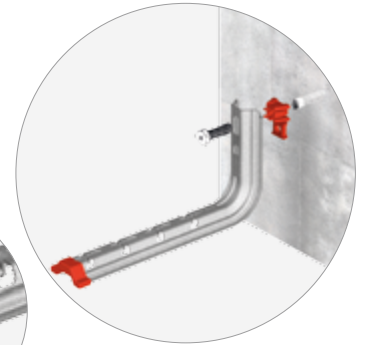

Compatible with all of the cable trays
Compatible pour toutes les dalles

Seguridad.
Mejoran la instalación!!

Security. Improves the installation
Plus Sécurisant. Pour améliorer l'installation

Tope

Plug
Embout de Protection