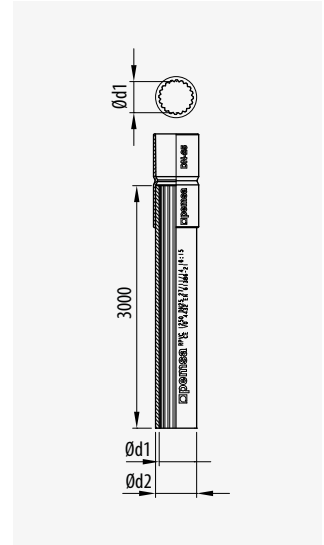

DN	Ød1	Ød2	RAL 7035	kg/m	m
DN16	12,4	16	13050116	0,136	57
DN20	16,0	20	13050120	0,187	57
DN25	20,9	25	13050125	0,226	57
DN32	27,6	32	13050132	0,315	30
DN40	35,0	40	13050140	0,411	30
DN50	44,8	50	13050150	0,670	15
DN63	56,8	63	13050163	0,861	15

	M	IEC 61386					
	PVC	4321	4 (1250N)	3 (2J)	2 (-5°)/1 (+60°)	44	OK