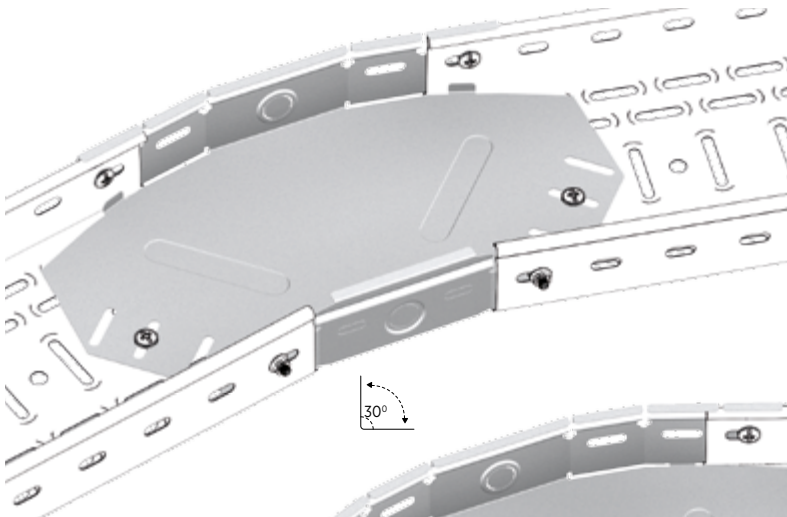

x 6

058

Ángulo Variable 0°-90°!!

Adjustable Angle 0°-90°
Angle variable de 0° à -90°

30°

45°

60°

Tapa Final