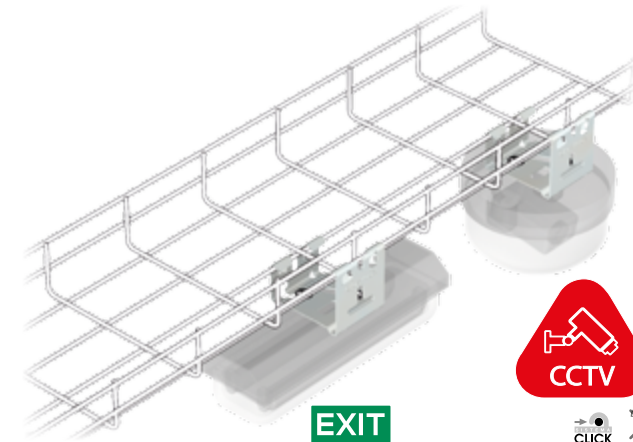

Ala
Side Flange
Hauteur

Base

SOLUTIONS		
Centro de Datos	Data Center	Centre des données

rejiband®

BC C8

**Soporte
Brida**
**Fixing
Support**
**Support
Brides**

35-60-100 • 100-600		
Ref	kg/u	u
68000010	0,009	20