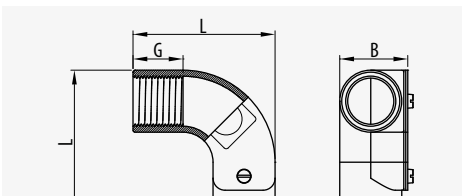

Codo R R Elbow Coude R

DN	Thread	G	L	B	AL	kg/u	u
16	M16	20,0	61	30,5	55070016	0,044	25
20	M20	21,5	61	30,5	55070020	0,093	20
25	M25	26,5	71	35,5	55070025	0,140	12
32	M32	32,0	91	51,5	55070032	0,295	4
40	M40	33,5	91	51,5	55070040	0,224	4
50	M50	43,5	119	61,5	55070050	0,360	2