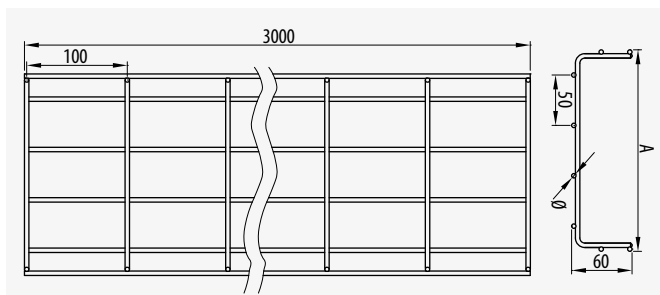

Gama Completa de
Accesorios

Full Range of
Accessories

Gamme Complète
d'Accessoires

	C8	⊞		C8	⊞
	62081X04	128		62082X04	128
	63082X04	144		62085X03	130
	64080061	024		62086011	034
	64080030	024		67080040	038
	64080035	024		62086020	038
	64080036	024		62086021	038
	64080072	026		62086022	038
	68000053	032		62081060	040
	67080030	034		67080143 67080043	040
	62086010	034		67080046	040