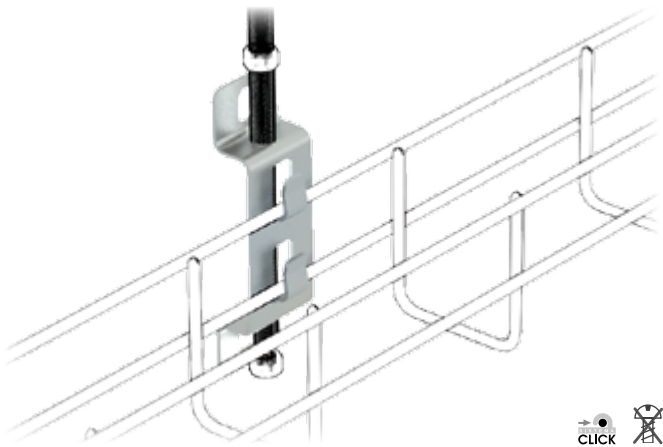

click

click

click

- x 1 040
- x 2 167
- x 1 148

click

1

- x 2 040
- x 2 167
- x 1 148

2

3

click

1

Montaje Rail 41x41 y 41x21
Assembly on strut 41x41 and 41x21
Montage Rail 41x41 e 41x21

Rápido y Seguro!!
Fast and Safe
Rapide et Efficace

2

Compatible con cualquier modelo
Compatible with any brand
Compatible tous modèles