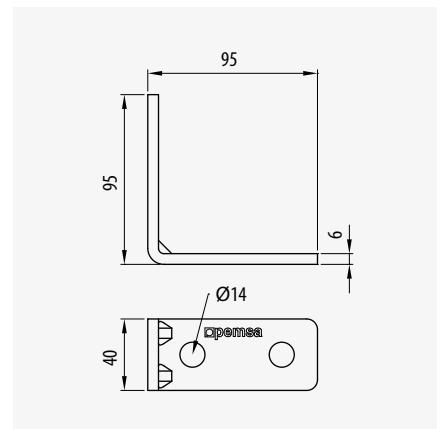

**Unión
Escuadra 90°
Nº 4**

**90° 4 Hole
Angle Bracket
Nº 4**

**Equerre 90°
trou 4**

• 41x21 • 41x41 • 41x82			
	Ref	kg/u	u
GC	67030202	0,321	1

162 M04