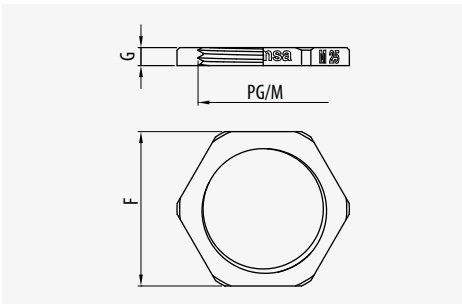

Tuerca TCM | **TCM Nut** | **Ecrou TCM**

	G		LN	kg/u	U
PG 7	2,8	15	40010007	0,002	100
PG 9	2,8	18	40010009	0,002	100
PG11	3,0	21	40010011	0,003	100
PG13	3,0	23	40010013	0,003	100
PG16	3,0	26	40010016	0,005	100
PG21	3,5	32	40010021	0,007	100
PG29	4,0	41	40010029	0,013	50
PG36	5,0	51	40010036	0,021	25
PG42	5,0	60	40010042	0,030	25
PG48	5,5	64	40010048	0,034	25

	(M)		
	LN	-45/+150°	OK

	G		LN	kg/u	U
M12	2,8	15	40011120	0,002	100
M16	2,8	19	40011160	0,003	100
M20	3,0	24	40011200	0,004	100
M25	3,5	30	40011250	0,009	100
M32	4,0	36	40011320	0,011	50
M40	5,0	46	40011400	0,019	25
M50	5,0	60	40011500	0,026	25
M63	6,0	70	40011630	0,055	25

Junta Exterior | **Flat Ring** | **Joint Plat**