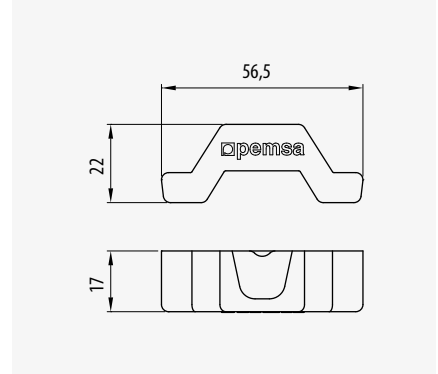

**Protector
Omega
SPLUS**

*Omega
SPLUS
Protector*

*Embout de
Protection
Omega
SPLUS*

100-600		
Ref	kg/u	u
62031084	0,009	50