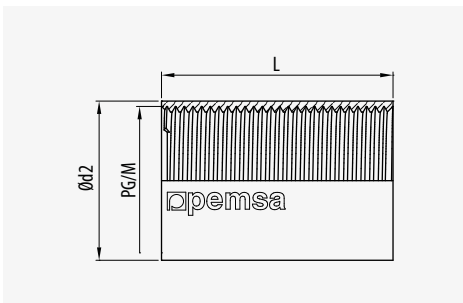

Manguito RR | *RR Coupler* | *Manchon RR*

DN	PG/M	Ød2	L	EZ	kg/u	u
16	M16	18,5	30	55004016	0,020	50
20	M20	22,5	35	55004020	0,030	50
25	M25	27,5	40	55004025	0,040	50
32	M32	34,5	43	55004032	0,060	25
40	M40	42,5	43	55004040	0,070	20
50	M50	52,5	52	55004050	0,120	10
63	M63	65,5	63	55004063	0,150	6

	(M)			
AC		-45/+400°	65	OK