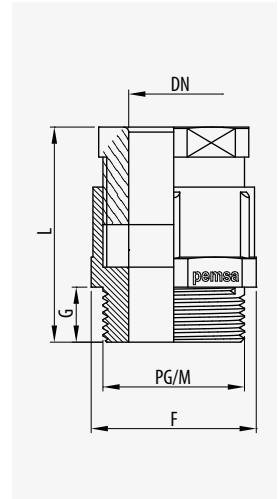

Prensaestopas PK DIN46320

PK DIN46320 Cable Gland

Presse-Étoupe PK DIN46320

DN		G	L		RAL 7035	kg/u	
3,5/6	PG7	8	29	15	20010007	0,004	50
4,5/7	PG9	8	30	19	20010009	0,006	50
6/9	PG11	8	30	22	20010011	0,008	50
9/12	PG13	9	35	24	20010013	0,009	50
11/14	PG16	10	38	27	20010016	0,011	50
14/18	PG21	11	43	33	20010021	0,019	50
18/25	PG29	11	46	42	20010029	0,034	25
25/32	PG36	13	62	53	20010036	0,061	10
3,5/6	M12	8	29	15	20011120	0,004	50
4,5/7	M16	8	30	19	20011160	0,006	50
6/9	M16	8	30	22	20011161	0,008	50
9/12	M20	9	35	24	20011200	0,009	50
11/14	M20	10	38	27	20011201	0,011	50
14/18	M25	11	43	33	20011250	0,019	50

PA6+NBR		-25/+60°	54	OK