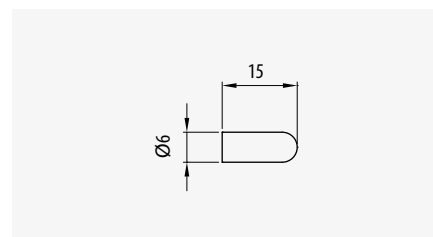

Punta de Remate

Wire End Cap

Embout de finition

35-60-100 • 60-600

Ref	kg/u	u
68000049	0,001	100