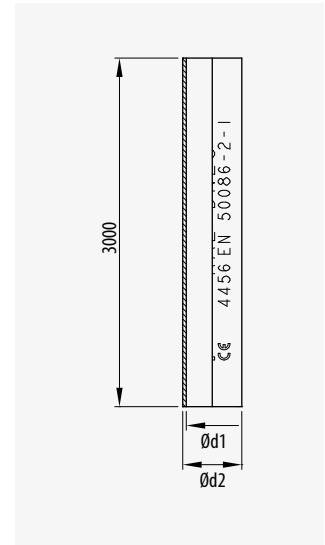

DN	Ød1	Ød2	AL	kg/m	m
DN16	14,0	16	13020016	0,127	15
DN20	18,0	20	13020020	0,161	15
DN25	22,6	25	13020025	0,242	15
DN32	29,6	32	13020032	0,313	15
DN40	37,6	40	13020040	0,395	15
DN50	46,9	50	13020050	0,496	15
DN63	58,8	63	13020063	0,782	15

M	IEC 61386	Ø	Ø	°	IP	Ø
AL	4456	4 (1250N)	4 (6J)	5 (-45°)/ 6 (+250°)	44	OK