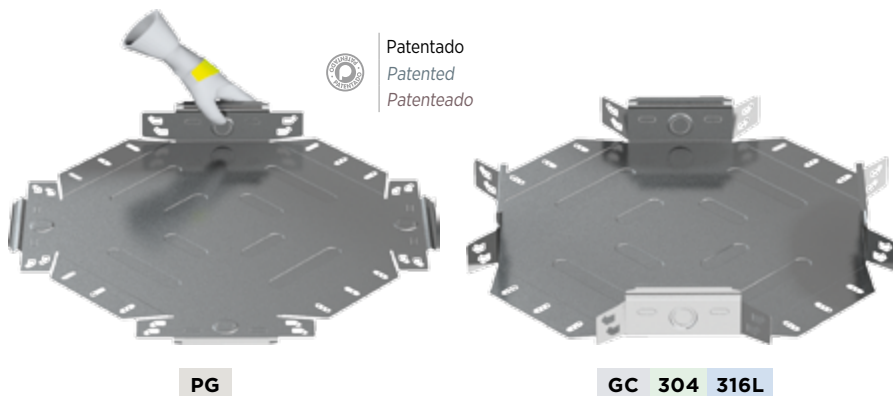

x 2

📖 058

PG

GC 304 316L

Patentado
Patented
Patenteado

Sistema Click: Sin Uniones!!

Click System: No couplers are required
Système click sans éclisses

Sistema Universal patentado. Válido para cualquier bandeja de chapa

Patented Universal
System. Applies to any
cable trays

Système universel
valable pour toutes
nos dalles de chemins
de câbles

Se suministra plano. Ahorro en transporte y espacio!!

Supplied flat. Savings on transportation and space.
Un plan est fourni. Gain de place