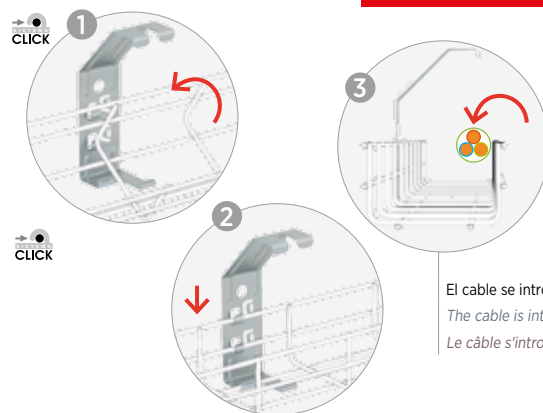

El cable se introduce lateralmente
The cable is introduced laterally
Le câble s'introduit latéralement