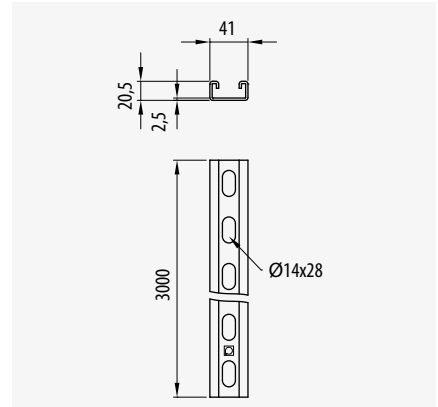

e	Ref	kg/m	
PG	2,5	67030052	1,901	3
GC	2,5	67030055	1,803	3
316L	2,5	67060055	1,735	3