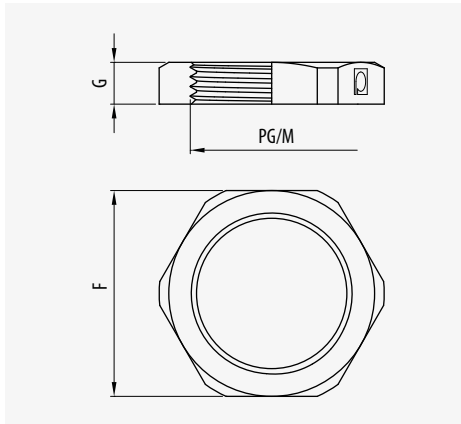

Tuerca TCP   **TCP Nut**   **Ecrou TCP**