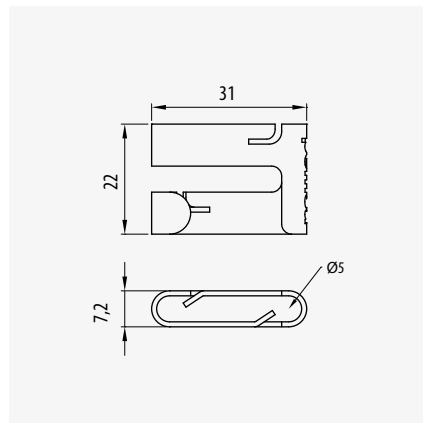

Unión Curva

Fast Clip

Eclisse Courbe

	Ref	kg/u	u
EZ	64010072	0,006	50
BC	64020072	0,006	50
GC	64030072	0,007	50
C8	64080072	0,006	50