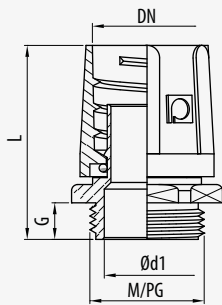

Racor RGM
Giratorio

RGM Swivel
Connector

Raccord
RGM

DN		Ød1	G	L		RAL 7000	kg/u	
DN 7	PG 7	7,2	6,0	32,2		35020007	0,014	100
DN 9	PG 9	9,2	6,0	34,0		35020009	0,019	100
DN11	PG11	12,2	7,0	38,6		35020011	0,028	50
DN13	PG13	14,3	7,0	40,1		35020013	0,032	50
DN16	PG16	15,8	8,0	42,2		35020016	0,040	25
DN21	PG21	21,0	8,2	48,5		35020021	0,058	25
DN29	PG29	28,5	10,0	58,4		35020029	0,108	10
DN36	PG36	37,0	13,5	66,1		35020036	0,171	8
DN48	PG48	49,7	16,0	74,2		35020048	0,255	5
DN 7	M12	7,2	6,0	32,2		35021120	0,015	100
DN 9	M16	9,2	6,0	34,0		35021160	0,020	100
DN11	M20	12,2	7,0	38,6		35021200	0,027	50
DN13	M20	14,3	7,0	40,1		35021201	0,032	50
DN16	M25	15,8	8,0	42,2		35021250	0,042	25
DN21	M32	21,0	8,2	48,5		35021320	0,063	25
DN29	M40	28,5	10,0	58,4		35021400	0,109	10
DN36	M50	37,0	13,5	66,1		35021500	0,170	8
DN48	M63	49,7	16,0	74,2		35021630	0,253	5

	(M) PA6+LAT		-25/+105°		65		OK