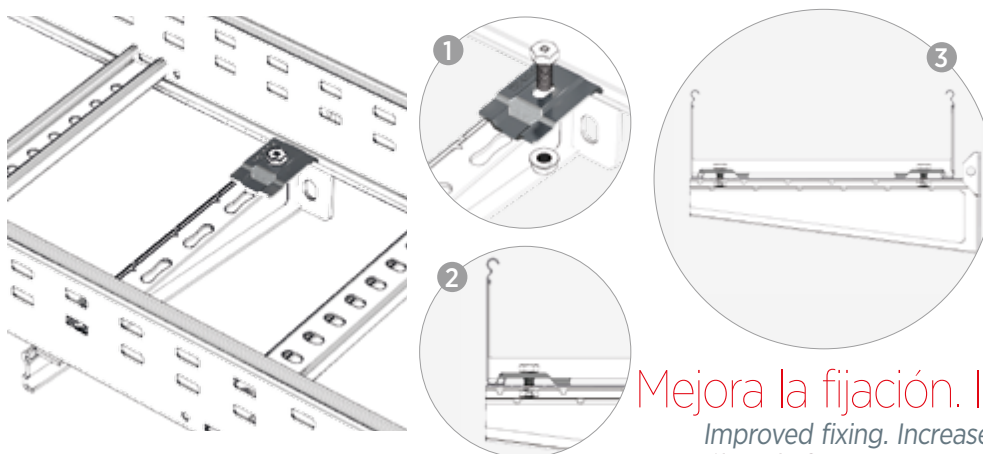

	x 2	60		090
	x 4	85 / 100 / 120		

	x 1
--	-----

Sólo una unión!!
Only one Joint
Seulement
une èclisse

	4 + 3 + 4	60		090
	8 + 3 + 8	85 / 100 / 120		

Ángulo Variable 0°-90°!!
Adjustable Angle 0°-90°
Angle variable 0°-90°