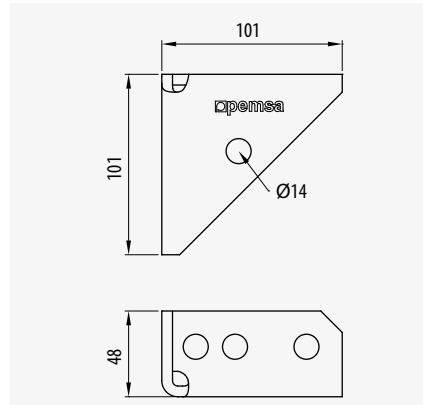

**Unión
Escuadra
Reforzada
Nº 11**

**Reinforced
Angle
Bracket Nº 11**

**Equerre
90°renforcée
Nº 11**

• 41x21 • 41x41 • 41x82			
	Ref	kg/u	
GC	67030213	0,291	1

163 **M11**