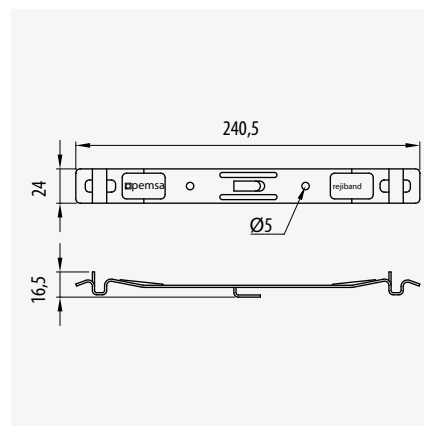

• 35-60-100 • 60-600

	Ref	kg/u	u
EZ	64010020	0,075	25
BC	64020030	0,075	25
GC	64030030	0,077	25
C8	64080030	0,075	25