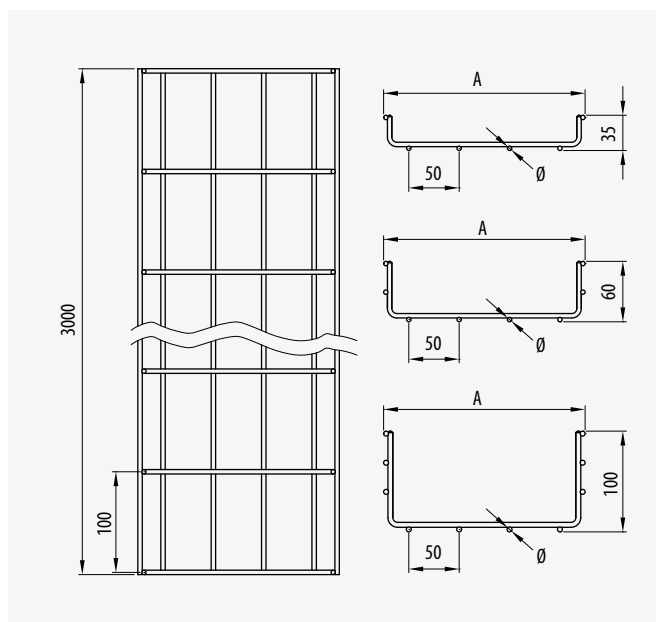

cod. CYWV: E305934

⊕	⊖	mm ²	∅ EZ, BC, GC, EP, C8	∅ 304, 316L
35	60	1.215	4,0	4,0
	100	2.295	4,0	4,0
	150	3.432	4,5	4,5
	200	4.524	4,5	4,5
	300	7.358	4,5	4,5
	400	9.958	4,5	4,5

⊕	⊖	mm ²	∅ EZ, BC, GC, EP, C8	∅ 304, 316L
60	60	2.520	4,0	4,0
	100	4.420	4,0	4,0
	150	6.783	4,5	4,5
	200	9.333	4,5	4,5
	300	14.050	5,0	4,5
	400	19.050	5,0	4,5
	450	21.500	5,0	..
	500	24.050	5,0	4,5
	600	29.050	5,0	4,5