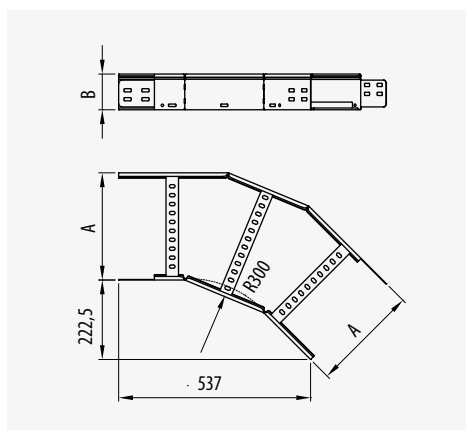

Curva 45°   45° Bend   Courbe 45°