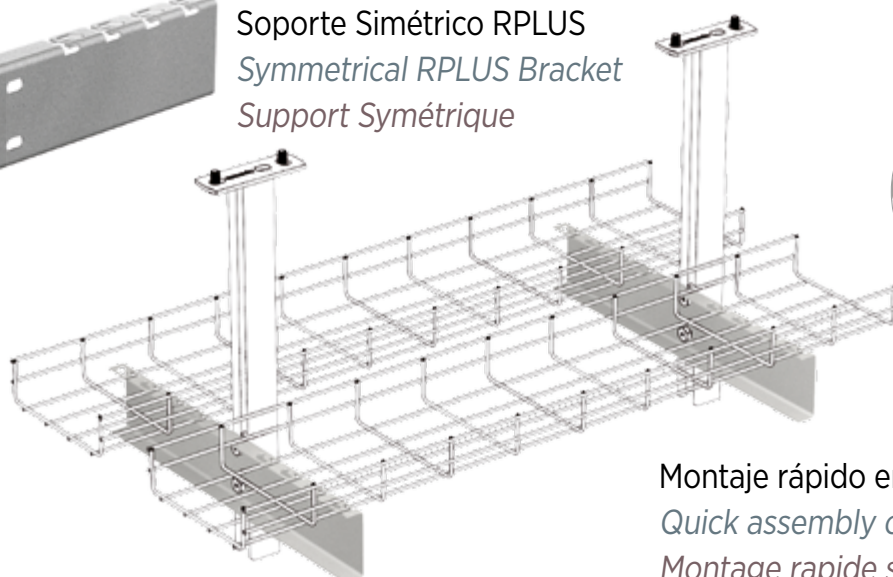

NEW

Soporte Simétrico RPLUS
Symmetrical RPLUS Bracket
Support Symétrique

NEW

Montaje rápido en péndulos
Quick assembly on pendants
Montage rapide sur pendants

150

Soporte Omega
Omega
SPLUS

Omega
SPLUS
Bracket