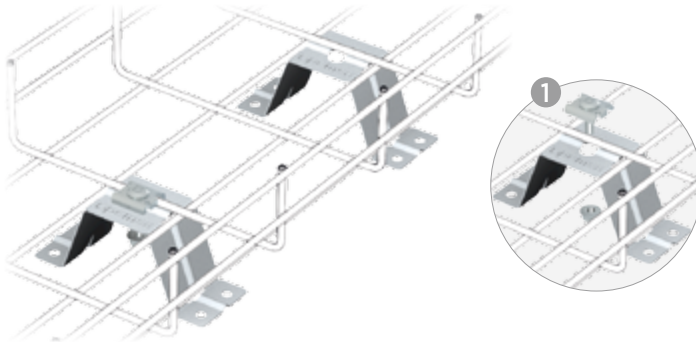

ref. 6800066
Adhesivo Pie
Adhesive & hardener
Pieds

Fácil, económico!!
Easy, Economical
Facile, Economique

Rápida Instalación
Quick Assembly
Installation Rapide

Aplicaciones:
• Suelos técnicos
• Instalaciones Comunicaciones
• Salas de Instalaciones

Applications:
• Technical floors
• Communication Installations
• Technical rooms

Applications:
• Sols techniques
• Installations, communications
• Salles techniques

↓CTA↓ (kg) 56

↓CTA↓ (kg) 250

Premontaje vertical seguro.
No se cae

Safe vertical pre-assembly. Does not fall off
Pré-montage à la Vertical. Excellente tenue.

Sistema Click.
Sin tornillos
Click System.
No screws are required
Système Click
Sans vis