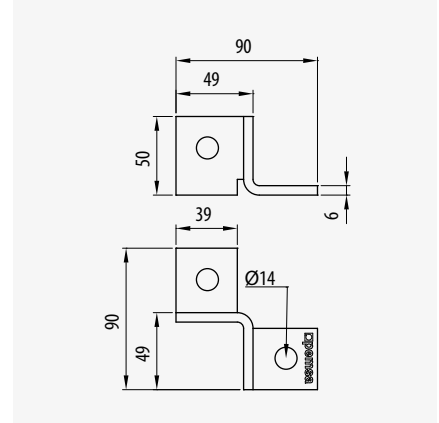

Unión Escuadra Doble N° 15

Double 90° Bracket N° 15

Equerre 90° Double N° 15

• 41x21 • 41x41			
	Ref	kg/u	u
GC	67030215	0,291	1

Unión Escuadra Lateral 90° N° 16

90° Tee Bracket N° 16

Equerre 90° Triple N° 16