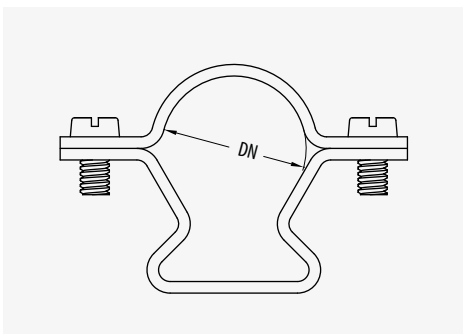

Abrazadera
Pie RGC

RGC Stand
Off Clamp

Collier de
Fixation Pé RGC