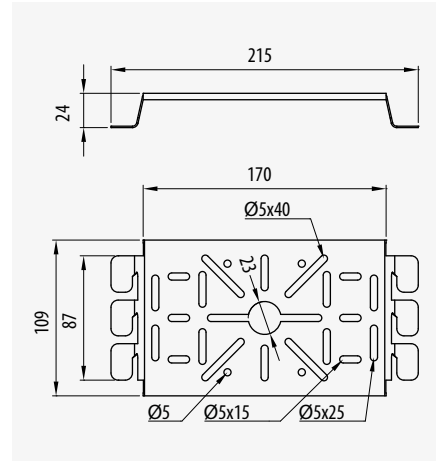

⌋ • ⬇ 60-100 • ⬅ 60-600

	Ref	kg/u	u
PG	62026011	0,173	10
GC	62036011	0,187	10
C8	62086011	0,173	10
316L	62066011	0,180	10

↓CTA↓ (kg) 10