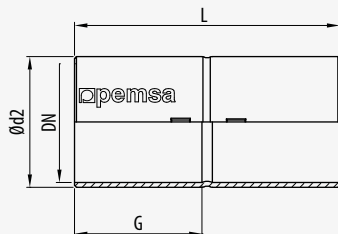

M	IEC 61386	Ø	Ø	°	IP	Ø
AL	4456	4 (1250N)	4 (6J)	5 (-45°)/ 6 (+250°)	44	OK

Manguito RAL RAL Coupler Manchon RAL

DN	Ød2	G	L	AL	kg/u	u
DN16	16,1	16	35	55002016	0,003	50
DN20	20,1	20	44	55002020	0,004	50
DN25	25,1	25	54	55002025	0,009	50
DN32	32,1	30	65	55002032	0,010	50
DN40	40,1	32	68	55002040	0,020	25
DN50	50,1	44	90	55002050	0,030	25
DN63	63,1	49	100	55002063	0,050	15