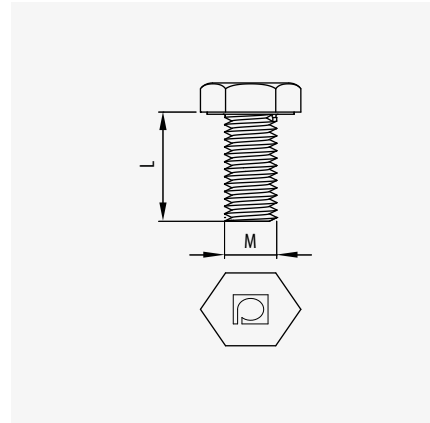

Tornillo
C/Exagonal

Hexagonal
Set Screw

Vis
Héxagonale

60-85-100-120 • 100-1000

	M	Ref	kg/m	
EZ	M8x20	67010065	0,014	100
	M8x35	67010066	0,020	100
	M8x15	67010068	0,013	100
	M10x60	67020010	0,042	100
	M6x15	67020054	0,008	100
	M10x20	67020059	0,023	100
	M10x35	67020077	0,029	100
GC	M8x65	67020092	0,040	100
	M10x60	67030010	0,042	100
	M10x20	67030059	0,023	100
	M8x20	67030065	0,014	100
	M8x35	67030066	0,020	100
316L	M8x15	67030068	0,007	100
	M10x35	67030077	0,029	100
	M10x60	67060010	0,042	100
	M10x20	67060059	0,023	100
	M8x20	67060065	0,014	100
M8x35	67060066	0,020	100	
M10x35	67060077	0,029	100