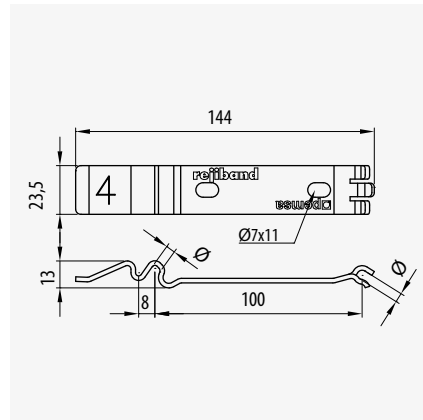

Ø	Ref	kg/u	u
EZ	4,0 / 4,5	64010038	0,064	20
	5,0	64010040	0,064	20
BC	4,0 / 4,5	64020038	0,064	20
	5,0	64020040	0,064	20