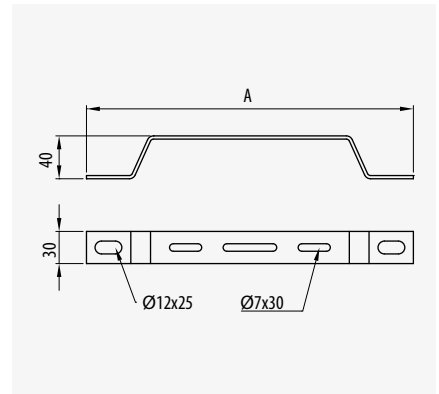

35-60-100 • 60-600				
	A	Ref	kg/u	u
PG	180	67030539	0,172	10
	350	67030540	0,321	10
GC	180	67030541	0,242	10
	350	67030542	0,351	10
316L	180	67060541	0,132	10
	350	67060542	0,214	10