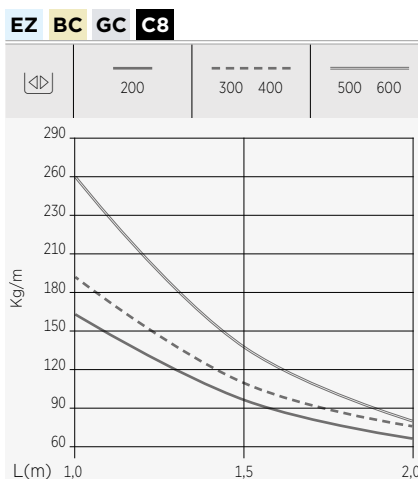

⊕	⊖	mm²	∅ EZ, BC, GC, EP, C8	∅ 304, 316L
100	100	7.462	4,5	4,5
	150	11.562	4,5	4,5
	200	16.290	5,0	4,5
	300	25.290	5,0	4,5
	400	34.290	5,0	4,5
	600	52.290	5,0	4,5