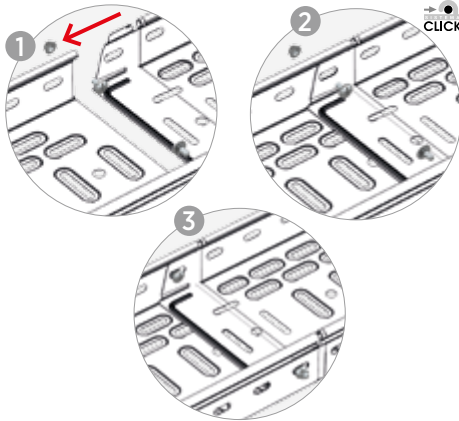

Sistema Click de Unión
Montaje Rápido
Click System.
Quick Assembly
Système click éclipse
Montage Rapide

Rápido!!
Quick
Rapide