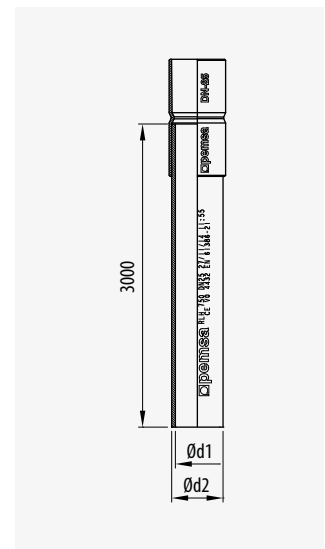

DN	Ød1	Ød2	RAL 7035	kg/m	m
DN16	13,3	16	13006116	0,079	57
DN20	17,2	20	13006120	0,102	57
DN25	22,2	25	13006125	0,133	57
DN32	29	32	13006132	0,177	30
DN40	36,6	40	13006140	0,252	30
DN50	46,4	50	13006150	0,351	15
DN63	58,6	63	13006163	0,446	15

	M	IEC 61386				
PC+ABS	3432	3 (750N)	4 (6J)	3(-15°)/2(+90°)	44	OK