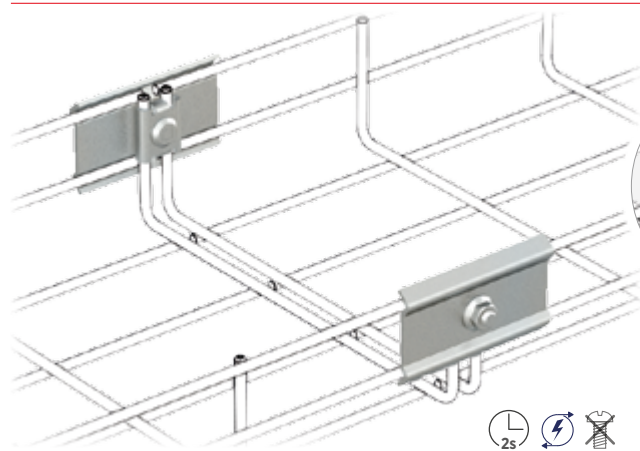

Excelente Ajuste
Máximos valores de carga
Great fitting
Maximum load values
Ajustement pour
Charge Lourde