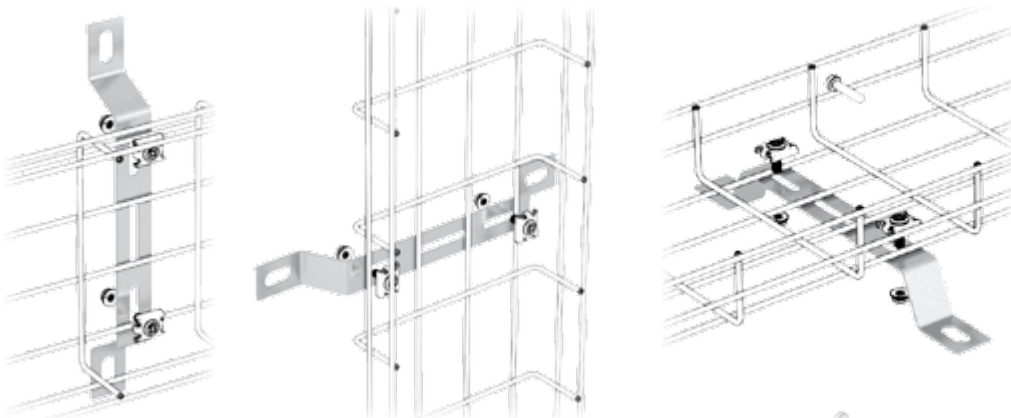

ref. 6800066
Adhesivo Pie
Adhesive & hardener
Pieds

Fácil, económico!!
Easy, Economical
Facile, Economique

Rápida Instalación
Quick Assembly
Installation Rapide

Aplicaciones:
• Suelos técnicos
• Instalaciones Comunicaciones
• Salas de Instalaciones

Applications:
• Technical floors
• Communication Installations
• Technical rooms

Applications:
• Sols techniques
• Installations, communications
• Salles techniques

↓CTA↓ (kg) 56

↓CTA↓ (kg) 250

Premontaje vertical seguro.
No se cae

Safe vertical pre-assembly. Does not fall off
Pré-montage à la Vertical. Excellente tenue.

Sistema Click.
Sin tornillos
Click System.
No screws are required
Système Click
Sans vis