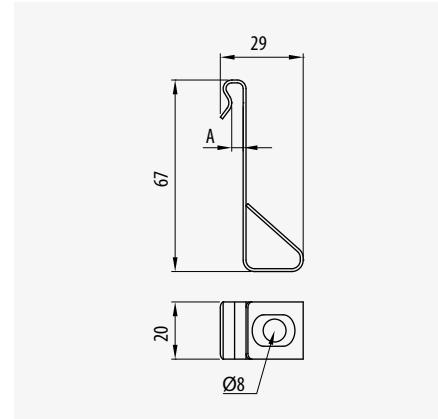

Garra
Vertical de
Suspensión

Vertical
Angle
Hanger

Griffe
verticale de
suspension

A	Ref	kg/u	 u
1,5 / 5	68000731	0,041	100
4,0 / 10	68000732	0,041	100

↓CTA↓ (kg) 65