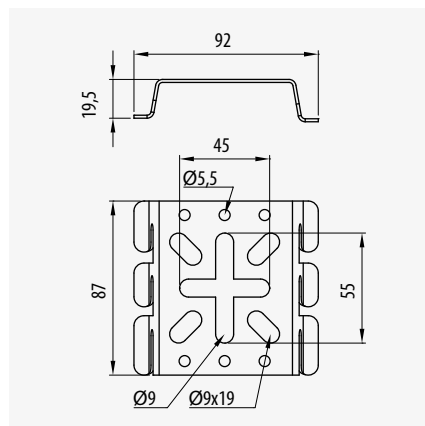

Mini
Soporte

Mini Universal
Bracket

Mini Support

• 35-60-100 • 60-600

	Ref	kg/u	 u
PG	62026010	0,091	10
GC	62036010	0,101	10
C8	62086010	0,091	10
316L	62066010	0,095	10