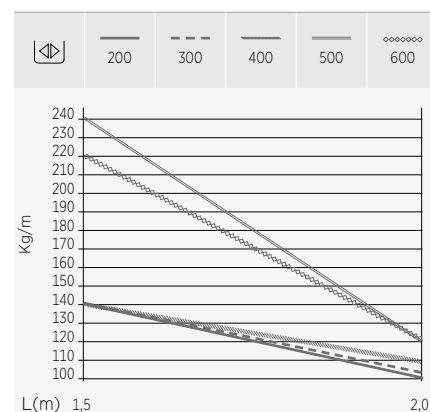

pensaband® SX