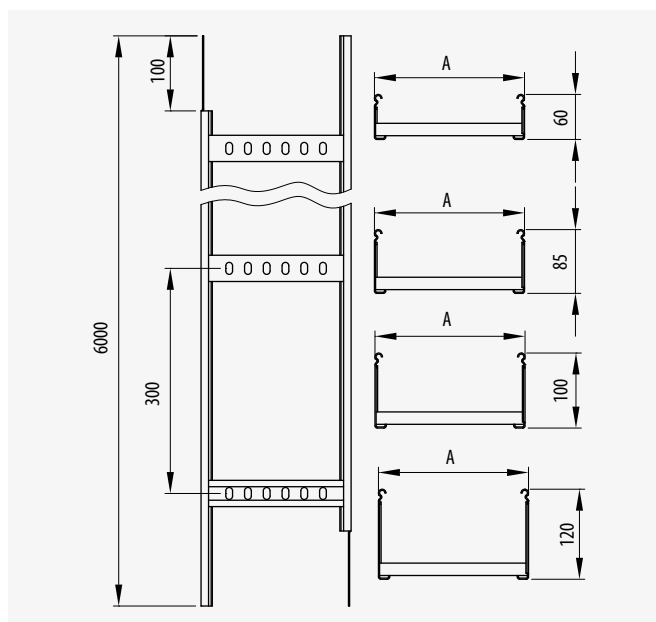

megaband®

60 85 100 120

Bandeja de escalera 6 metros por tramo

Cable ladder 6 metre length

Echelle à câbles longueur 6 mètres

60, 85, 100, 120 •
100-1000 •
6000

IEC
61537

KVE-1

		GC		kg/m	
60	100	92132100	2,339	6	
	200	92132200	2,639	6	
	300	92132300	2,938	6	
	400	92132400	3,273	6	
	500	92132500	4,147	6	
	600	92132600	4,446	6	
	700	92132700	5,381	6	
	800	92132800	5,771	6	
	900	92132900	6,161	6	
	1000	92132990	6,551	6	
85	100	92133100	2,842	6	
	-	-	-	-	
	200	92133200	3,142	6	
	300	92133300	3,441	6	
	400	92133400	3,741	6	
	-	-	-	-	
	500	92133500	4,729	6	
	600	92133600	5,028	6	
	700	92133700	5,963	6	
	-	-	-	-	
800	92133800	6,353	6		
900	92133900	6,742	6		
1000	92133990	7,132	6		
Kit megaband®		67030094	090		

		GC		kg/m	
100	100	92134100	3,251	6	
	200	92134200	3,549	6	
	300	92134300	3,849	6	
	400	92134400	4,148	6	
	500	92134500	5,248	6	
	600	92134600	5,548	6	
	700	92134700	6,483	6	
	800	92134800	6,872	6	
	900	92134900	7,262	6	
	1000	92134990	7,651	6	
120	100	92135100	3,757	6	
	150	92135150	3,905	6	
	200	92135200	4,057	6	
	300	92135300	4,356	6	
	400	92135400	4,655	6	
	450	92135450	4,806	6	
	500	92135500	5,913	6	
	600	92135600	6,212	6	
	700	92135700	7,147	6	
	750	92135750	7,342	6	
800	92135800	7,537	6		
900	92135900	7,926	6		
1000	92135990	8,316	6		
Kit megaband®		67030094	090