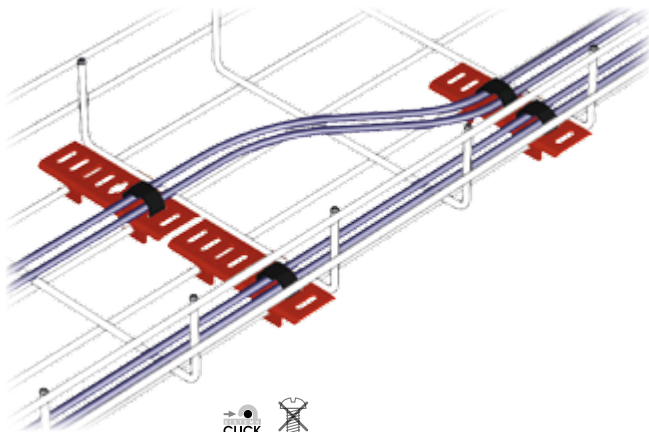

Cables organizados!!
Cable Management
Câble Organiseur

Cables / Cables / Câbles
UTP Cat

Fibra óptica / Fibre Optic

Cables de Potencia

Power Cables

Câbles d'alimentation