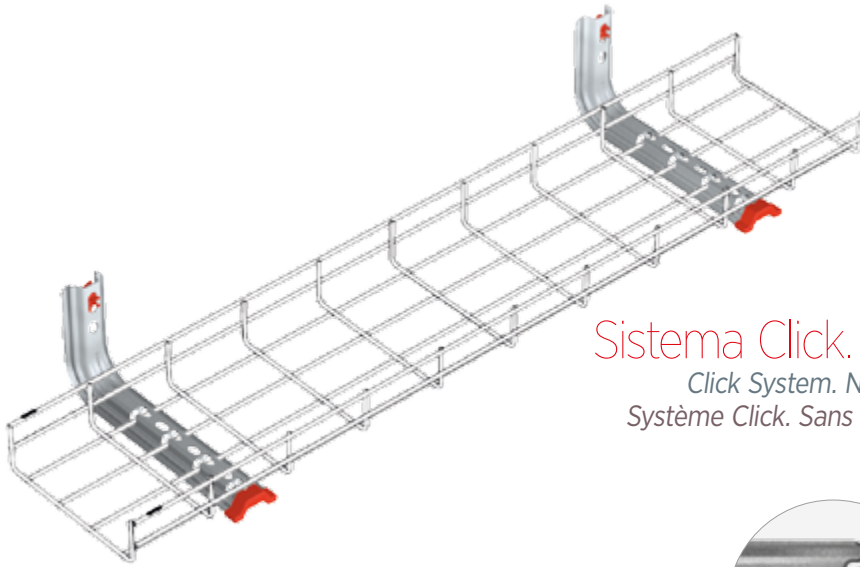

↓CTA↓ (kg)	100	150	200	300	400
kg	33	36	29	25	18

NO reijiband® 60x60

Sistema Click. Sin fijaciones

Click System. No additional fixings.
Système Click. Sans fixations

Universal

Compatible para todas las bandejas