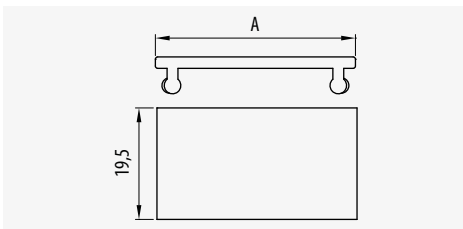

Tapa Soporte   *Clip Lid*   *Couvercle Clip*

DN	A	RAL 7011	RAL 9005	kg/u	
DN 7	20	31096000	32096000	0,001	100
DN12	22	31096200	32096200	0,001	50
DN17	28	31096400	32096400	0,001	50
DN23	35	31096500	32096500	0,001	50
DN29	43	31096600	32096600	0,002	30
DN36	54	31096700	32096700	0,002	20
DN48	68	31096800	32096800	0,003	20

	(M)			
	PA6		-25/+105°	OK

Clip Union   *Joint Clip*   *Clip Fixation*