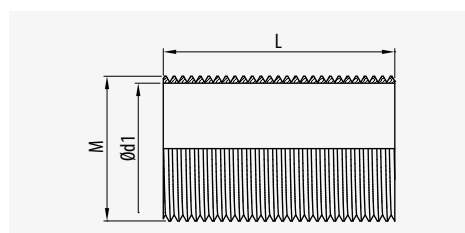

Manguito RE | **RE Coupler** | **Manchon RE**

Thread	Ød1	L	EZ	kg/u	m
M16	13,6	30	55005016	0,008	50
M20	17,6	35	55005020	0,011	50
M25	22,6	40	55005025	0,020	50
M32	29,6	43	55005032	0,030	25
M40	37,0	43	55005040	0,035	20
M50	47,0	52	55005050	0,060	10
M63	60,0	63	55005063	0,121	6

Material	Temperature	IP	Other
AC	-45/+400°	67	OK