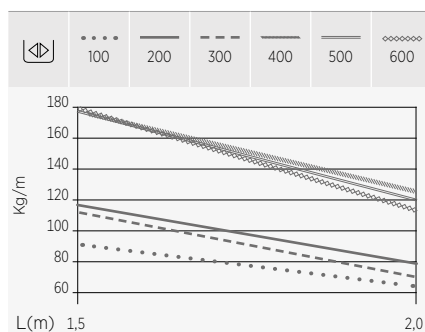

mm	mm	mm²	e RX mm
100	100	9492	1,5
	200	19392	1,5
	300	29292	1,5
	400	39192	1,5
	500	49092	1,5
	600	58992	1,5