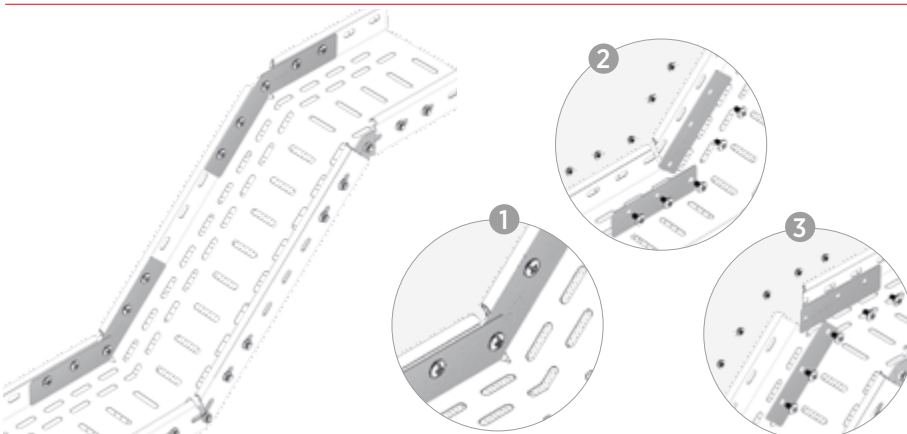

Adecuada para:
Suitable for:
Appropriée pour:

300-600

Ángulo ajustable!!
Adjustable angle
Angle ajustable
15°-30°-45°-60°-90°

Tapa Recta Straight Cover Couvercle droit

35-60-85-100 • 60-600				
	A	Ref	kg/u	u
PG	60	73021060	0,462	24
	100	73021100	0,653	24
	150	73021150	0,892	12
	200	73021200	1,131	12
	300	73021300	1,890	6
	400	73021400	2,452	6
	500	73021500	3,437	6
GC	60	73031060	0,617	24
	100	73031100	0,872	24
	150	73031150	1,190	12
	200	73031200	1,507	12
	300	73031300	2,424	6
	400	73031400	3,823	6
	450	73031450	3,556	6
	500	73031500	4,700	6
	600	73031600	5,577	6
	304	60	73051060	0,385
100		73051100	0,544	24
150		73051150	0,750	12
200		73051200	0,957	12
300		73051300	1,380	6
400		73051400	2,116	6
500	73051500	2,602	6	
600	73051600	3,577	6	