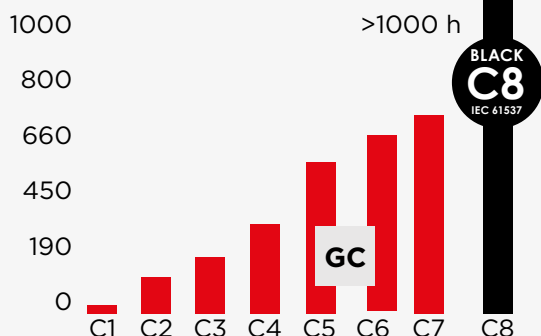

Gama Completa de
Accesorios

Full Range of
Accessories

Gamme Complète
d'Accessoires

	C8	⊞		C8	⊞
	62081X04	128		62082X04	128
	63082X04	144		62085X03	130
	64080061	024		62086011	034
	64080030	024		67080040	038
	64080035	024		62086020	038
	64080036	024		62086021	038
	64080072	026		62086022	038
	68000053	032		62081060	040
	67080030	034		67080143 67080043	040
	62086010	034		67080046	040