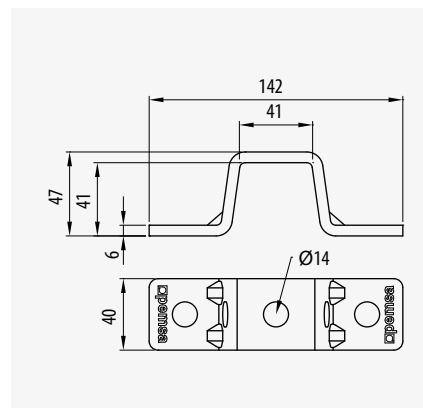

• 41x41			
	Ref	kg/u	
GC	67030207	0,336	1

163 **M12**