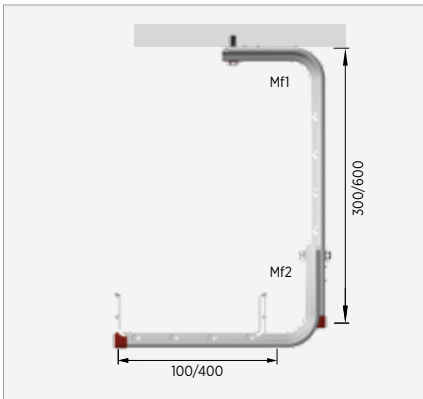

PG	GC	316L
kg	200	180	380
Mf1	7	7	11
Mf2	6	6	13