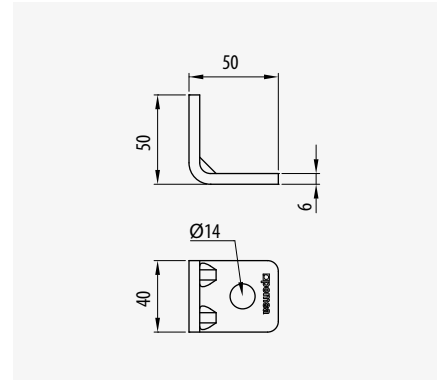

**Unión
Escuadra 90°
Nº 3**

**90° 2 Hole
Angle Bracket
Nº 3**

**Equerre 90°
trous Nº 3**

• 41x21 • 41x41			
	Ref	kg/u	u
GC	67030201	0,151	1

162 M03

**Unión
Escuadra 90°
Nº 4**

**90° 4 Hole
Angle Bracket
Nº 4**