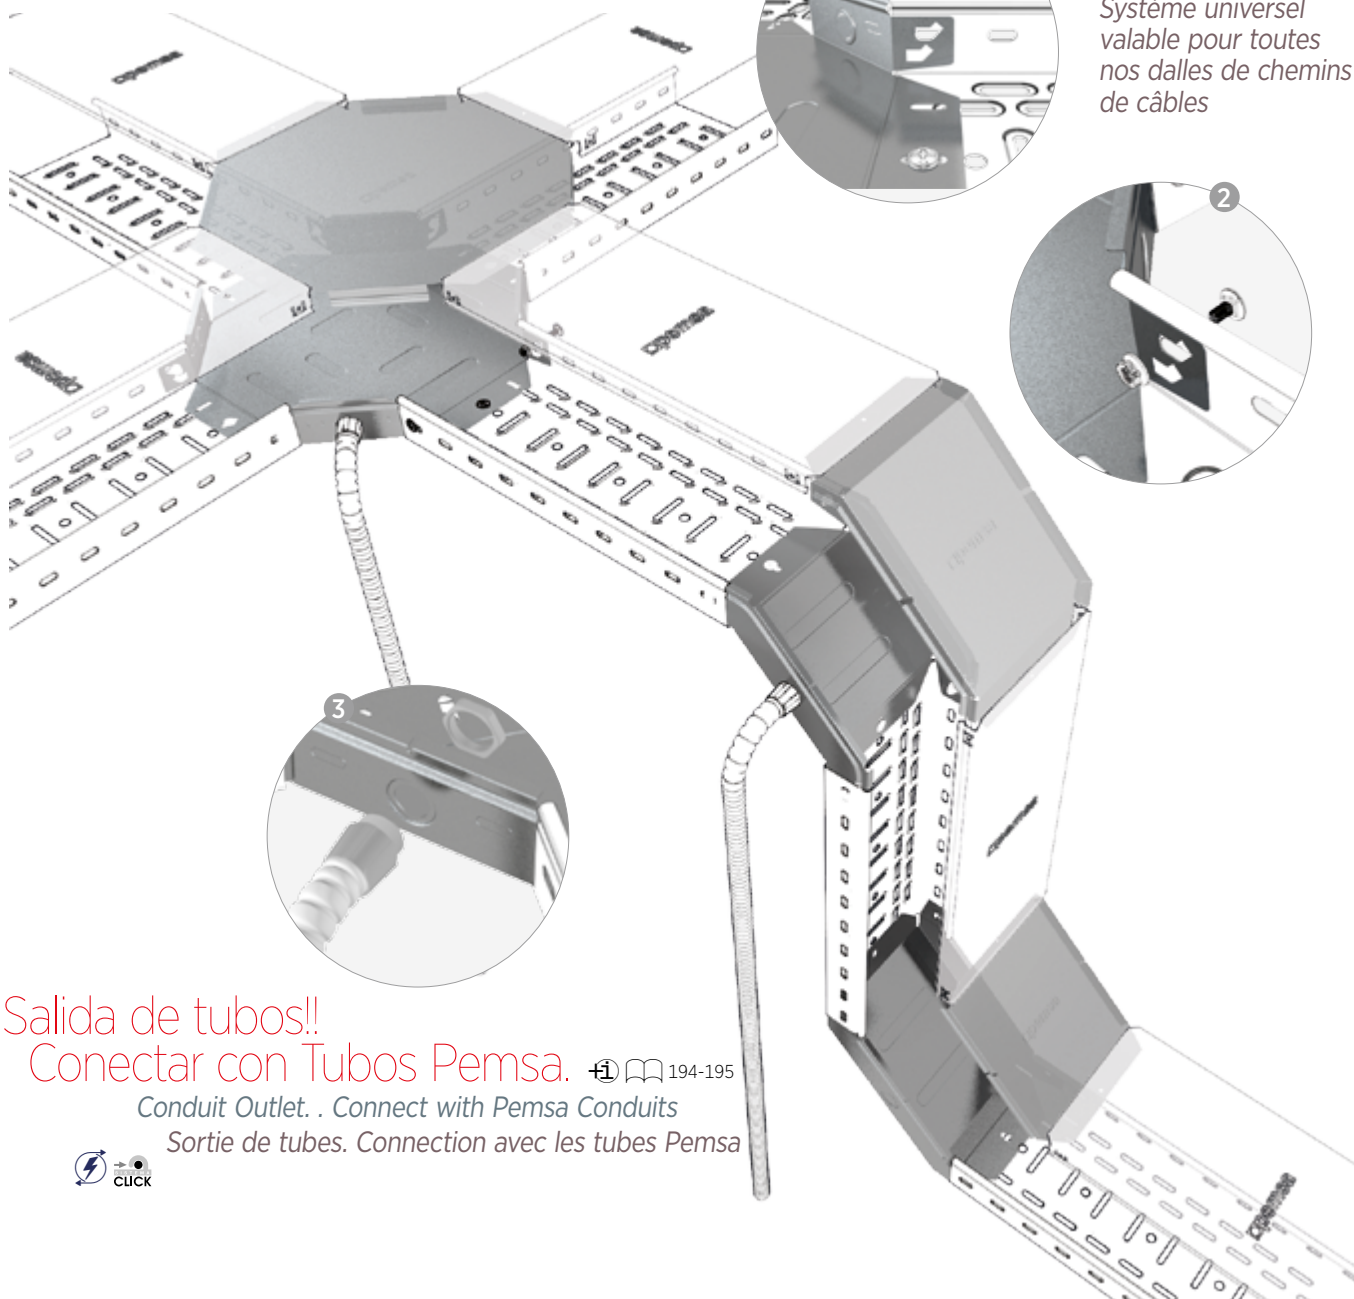

Salida de tubos!! Conectar con Tubos Pemsa.

Conduit Outlet. . Connect with Pemsa Conduits
Sortie de tubes. Connection avec les tubes Pemsa