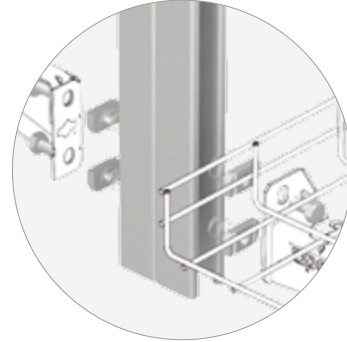

*Support Double
Symétrique*

	A	Ref	kg/u	u
GC	100	63034103	0,481	4
	150	63034153	0,653	4
	200	63034203	1,042	4
	300	63034303	1,452	4

↓CTA↓ (kg)	↔	kg
	100	45
	150	80
	200	170
	300	150

	M10x35	x4			167
		x4			154