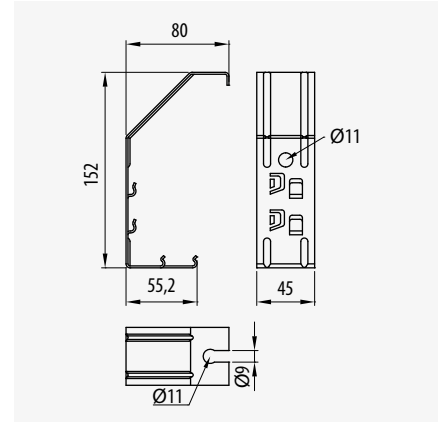

Soporte Ligero Techo

Light Duty Ceiling Support

Support Léger de Plafond

↳ • ↻ 35-60 • ↻ 60-100-150

	Ref	kg/u	u
EZ	62016020	0,127	10
BC	62026020	0,127	10
GC	62036020	0,127	10
C8	62086020	0,127	10

NO rejiband® 35x60