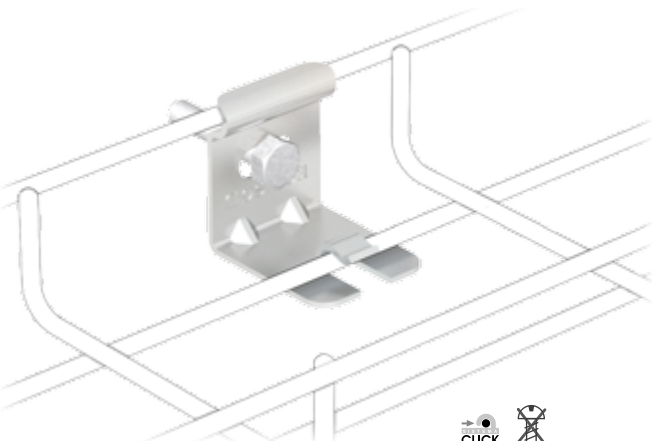

El cable se introduce lateralmente
The cable is introduced laterally
Le câble s'introduit latéralement