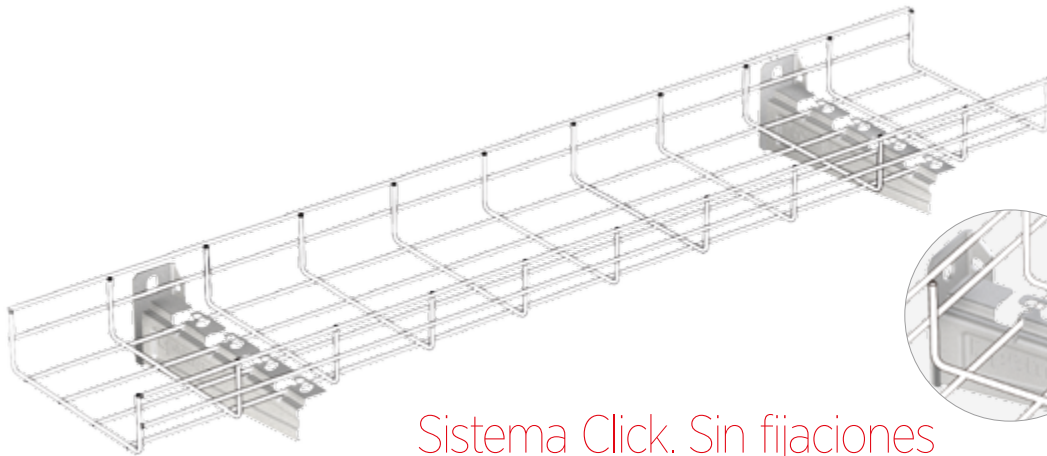

Sistema Click. Sin fijaciones
Click System. No additional fixings
Système Click Sans fixation

Universal
Compatible para todas las bandejas
Compatible with all of the cable trays
Compatible pour toutes les dalles

Diseño Reforzado
Reinforced Design
Design Renforcé