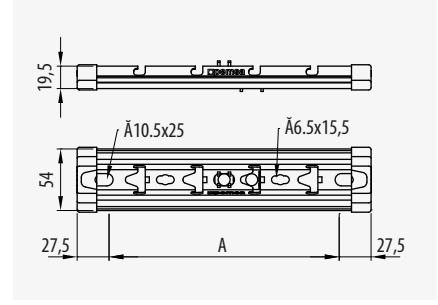

↓CTA↓ (kg)	U	kg
una varilla / one rod / un tige filetée		
	100-300	160

↓CTA↓ (kg)	U	kg
doble varilla / double rod / double tige filetée		
	400-600	390

Rail Omega
SPLUS

SPLUS
Omega
Channel

Rail Omega
SPLUS