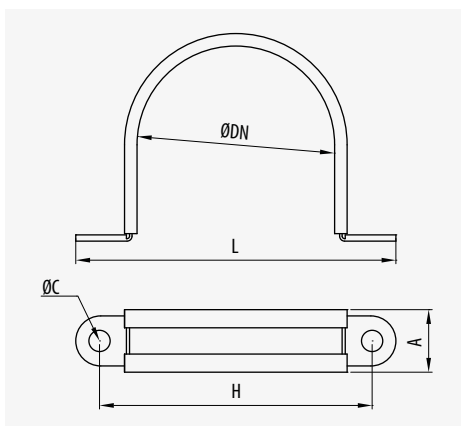

Junta de Estanqueidad I   *Fibre Washer I*   *Joint Plat I*

DN		RAL 9005	kg/u	u
DN70		33090070	0,001	1
DN95		33090095	0,001	1

	(M)		(IP)	
NBR		-40/+60°	65	OK

Junta de Estanqueidad II   *Fibre Washer II*   *Joint Plat II*

DN		RAL 9005	kg/u	u
DN70		33090170	0,001	1
DN95		33090195	0,001	1

	(M)		(IP)	
NBR		-25/+60°	65	OK

Abrazadera II   *CLIP II*   *Collier II*

DN	L	A	EZ	kg/m	u
DN70	131	25	33090270	0,058	1
DN95	150	25	33090295	0,074	1

	(M)	
AC+NBR		OK