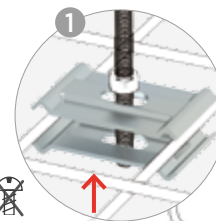

CLICK

CLICK