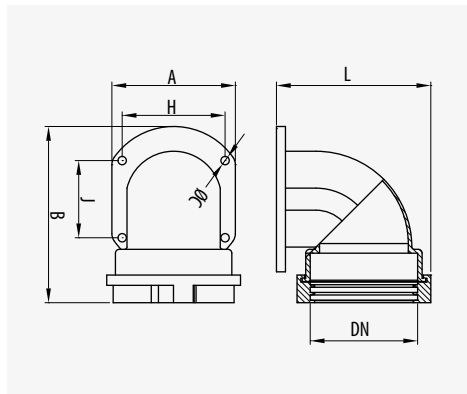

Angular Recto   *Straight Angle*   *Raccord 90°*

DN	RAL 7011	RAL 9005	kg/u	
DN70	33020070	33060070	0,165	1
DN95	33020095	33060095	0,165	1