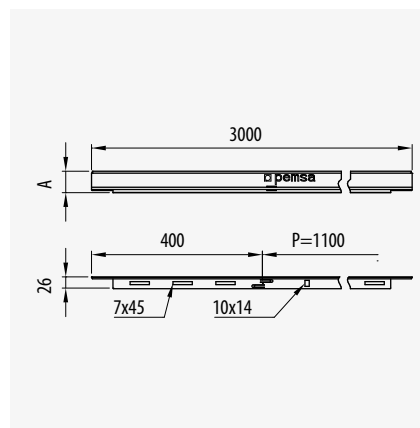

35-60-100 • 60-600

	A	Ref	kg/m	$\frac{m}{m}$
PG	25	67020610	0,212	60
	50	67020611	0,312	48
	80	67020612	0,444	36
GC	25	67030610	0,261	60
	50	67030611	0,384	48
	80	67030612	0,541	36
316L	25	67060610	0,207	60
	50	67060611	0,305	48
	80	67060612	0,430	36