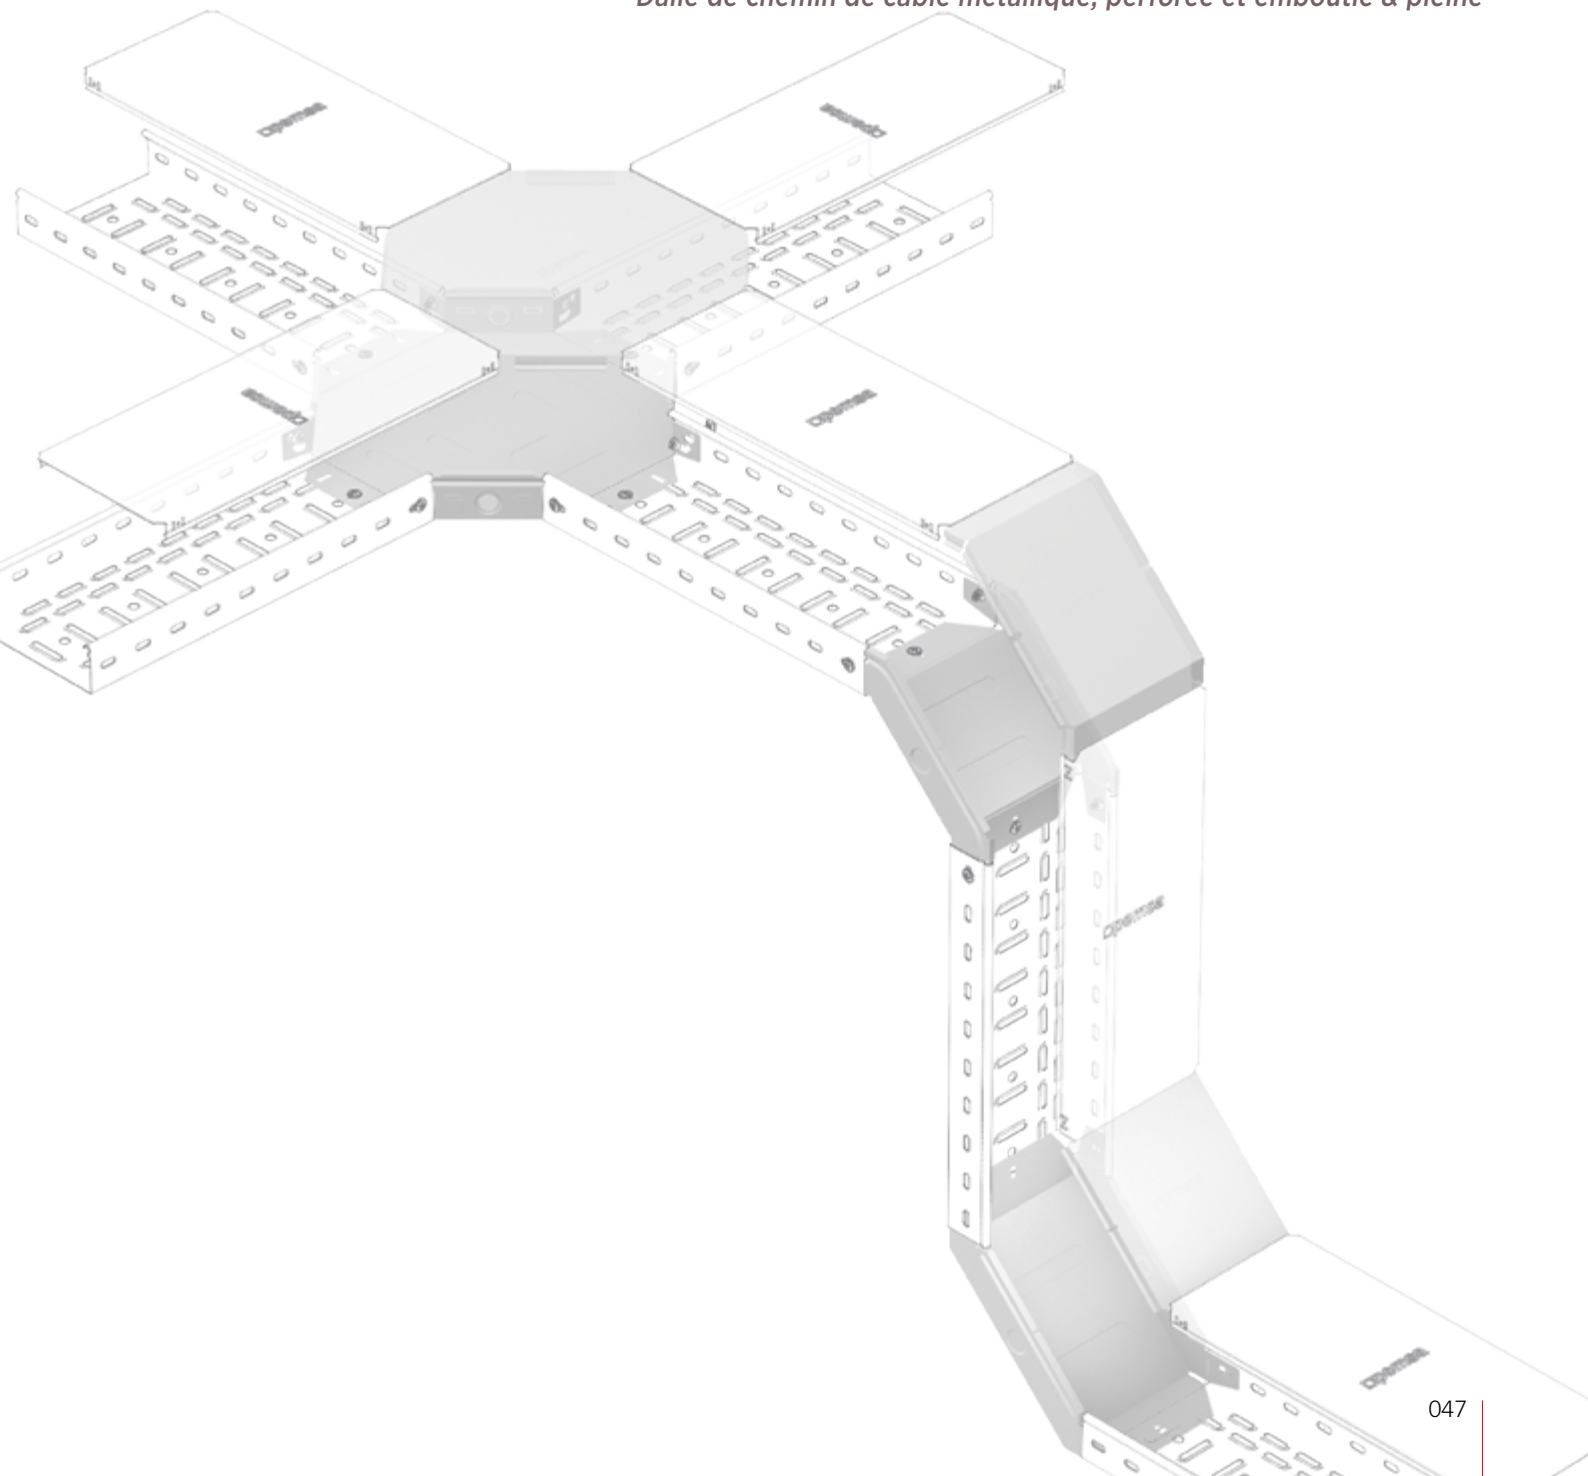

pemsaband® inducanal®

Bandeja de chapa perforada y ciega

Perforated and solid cable trays

Dalle de chemin de câble métallique, perforée et emboutie & pleine