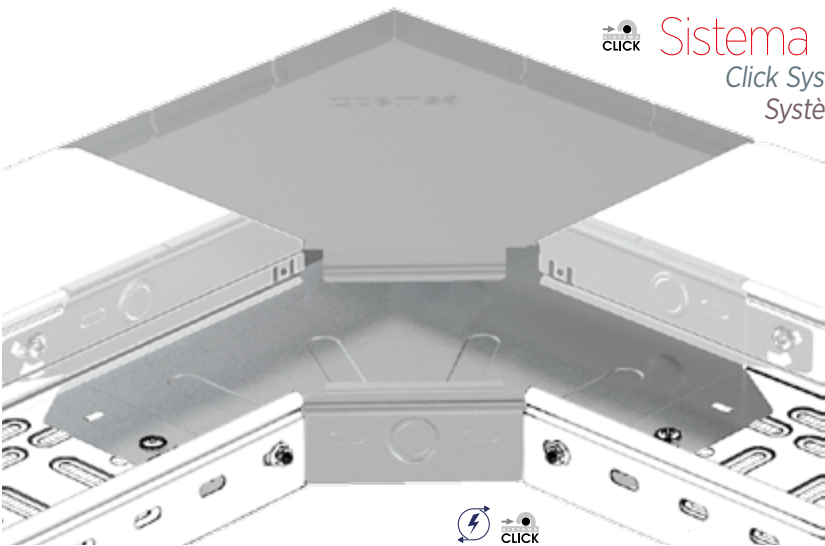

Sistema Click: Sin Uniones!!
 Click System: No couplers are required
 Système click: Sans éclisses

Sistema Universal patentado. Válido para cualquier bandeja de chapa!!
 Patented Universal System. Applies to any cable tray
 Système Universel Patenteado. Valable pour toutes nos dalles de chemins de câbles