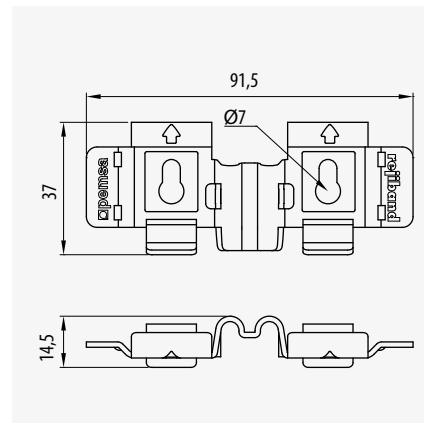

• 60-100 • 60-600

	Ref	kg/u	u
EZ	64010035	0,043	50
BC	64020035	0,043	50
GC	64030035	0,043	50
C8	64080035	0,043	50