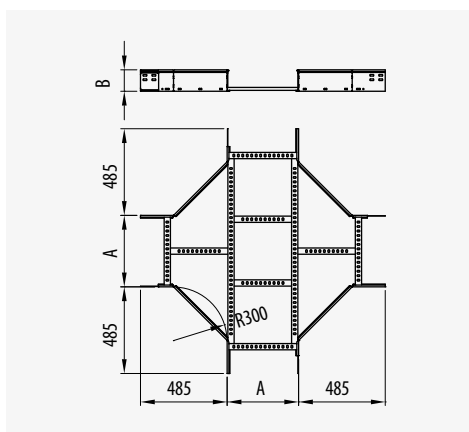

Cruce | **Crossover** | **Croisement**