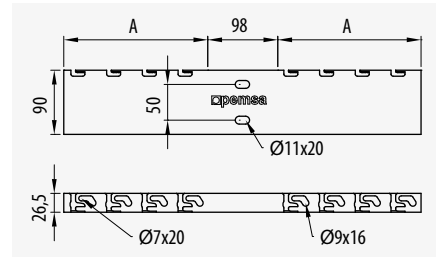

*Support Double
Symétrique*

	A	Ref	kg/u	u
GC	100	63034103	0,481	4
	150	63034153	0,653	4
	200	63034203	1,042	4
	300	63034303	1,452	4

↓CTA↓ (kg)	↔	kg
	100	45
	150	80
	200	170
	300	150

	M10x35	x4			167
		x4			154