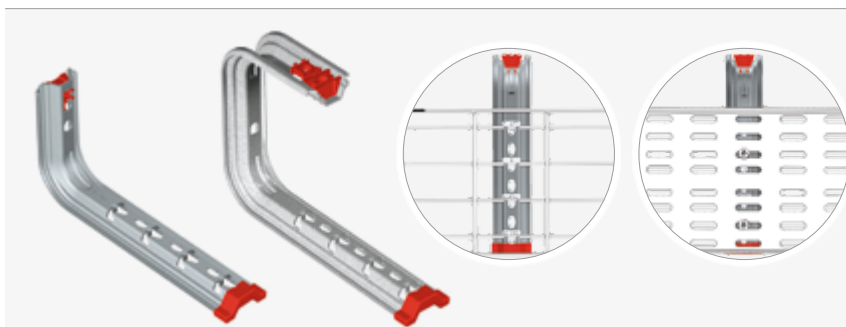

Solape de Tapas.
Aumenta el ajuste
Overlap of Covers.
Increases the rigidity
Dissimule
l'ajustement

Cerrar Clip
Close Clip
Fermeture
de Click

Fijación vertical segura!!

Sin elementos auxiliares
Safe vertical installation. No additional fixings
Fixation Vertical Sécurisée. Sans élément Auxiliaire

Sistema Click.
Sin tornillos.
Click System.
No screws are required
Système Click.
Sans tournevis

Fácil montaje!!
Easy installation
Montage Facile

IDEA
Universal Omega Splus

Compatibles con todas las bandejas
Compatible with all trays
Compatible avec tous les chemins
de câbles