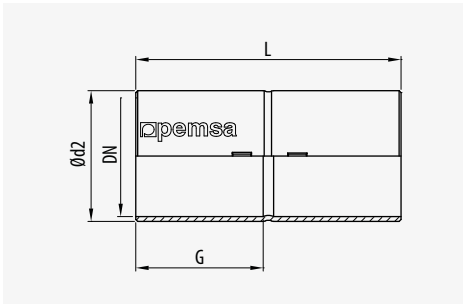

<50mV

020

- + Borde de seguridad
- + Safety edge
- + Bord de sécurité

Manguito RL | *RL Coupler* | *Manchon RL*

DN	Ød2	G	L	EZ	kg/u	u
DN16	18,1	21	45	55006016	0,022	100
DN20	22,1	24	50	55006020	0,030	50
DN25	27,1	26	55	55006025	0,040	25
DN32	34,1	31	65	55006032	0,091	20
DN40	42,5	34	70	55006040	0,121	12
DN50	52,5	45	90	55006050	0,190	6
DN63	65,5	51	105	55006063	0,275	3