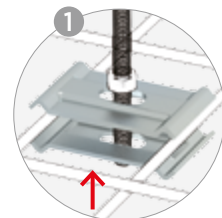

Clip Fijación Rail | *Strut Clip* | *Fixation Rapide Click Rail 41*

CLICK

35-60-100 • 100-600			
	Ref	kg/u	 u
316L	67060050	0,008	100

click

click

click

-  x 1   040
-  x 2   167
-  x 1   148

click