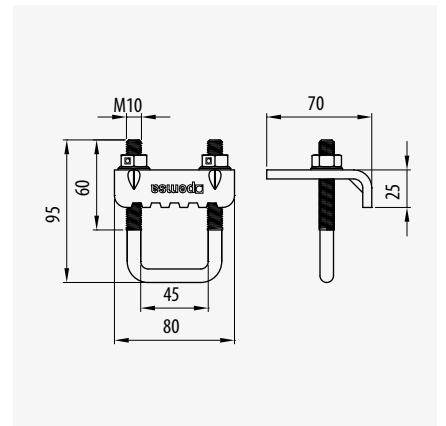

• 41x21 • 41x41			
	Ref	kg/u	 u
GC	67030101	0,351	1

164 **M20**