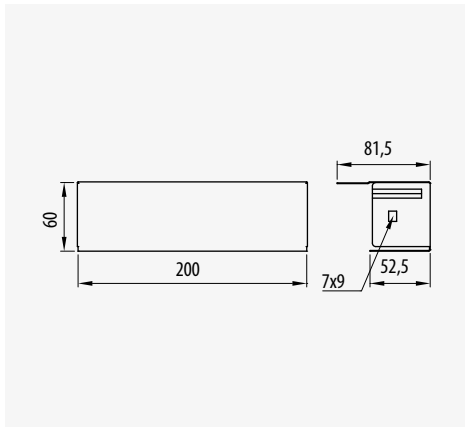

Tapa Final

End Cover

Couvercle de finition

35-60-85-100 • 100-600					
	A	B	Ref	kg/u	u
PG	35	100	71021010	0,074	1
	35	150	71021015	0,109	1
	35	200	71021020	0,159	1
	35	300	71021030	0,237	1
	60	100	71022010	0,098	1
	60	150	71022015	0,138	1
	60	200	71022020	0,194	1
	60	300	71022030	0,285	1
	60	400	71022040	0,602	1
	60	500	71022050	0,746	1
	60	600	71022060	0,890	1
	85	100	71023010	0,292	1
	85	200	71023020	0,372	1
	85	300	71023030	0,536	1
	85	400	71023040	0,700	1
	85	500	71023050	0,864	1
85	600	71023060	1,027	1	
100	100	71024010	0,223	1	
100	200	71024020	0,408	1	
100	300	71024030	0,583	1	
100	400	71024040	0,759	1	
100	500	71024050	0,934	1	
100	600	71024060	1,110	1	

35-60-85-100 • 100-600						
	A	B	Ref	kg/u	u	
GC	35	100	70039110	0,092	1	
	35	150	70039115	0,136	1	
	35	200	70039120	0,199	1	
	35	300	70039130	0,297	1	
	60	100	70039210	0,122	1	
	60	150	70039215	0,173	1	
	60	200	70039220	0,243	1	
	60	300	70039230	0,356	1	
	60	400	70039240	0,632	1	
	60	500	70039250	0,784	1	
	60	600	70039260	0,935	1	
	85	100	70039310	0,212	1	
	85	200	70039320	0,392	1	
	85	300	70039330	0,563	1	
	85	400	70039340	0,735	1	
	85	500	70039350	0,907	1	
	85	600	70039360	1,079	1	
	100	100	70039410	0,245	1	
	100	200	70039420	0,429	1	
	100	300	70039430	0,613	1	
	100	400	70039440	0,797	1	
	100	500	70039450	0,982	1	
	100	600	70039460	1,166	1	
	304	60	100	71052010	0,080	1
60		150	71052015	0,114	1	
60		200	71052020	0,161	1	
60		300	71052030	0,236	1	
60		400	71052040	0,297	1	
60		500	71052050	0,368	1	
316L	60	600	71052060	0,439	1	
	60	100	71062010	0,080	1	
	60	150	71062015	0,114	1	
	60	200	71062020	0,161	1	
	60	300	71062030	0,236	1	
	60	400	71062040	0,297	1	
60	500	71062050	0,368	1		
60	600	71062060	0,439	1