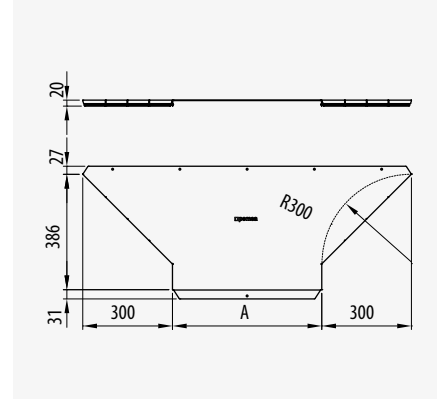

60-120 • 100-1000				
	A	Ref	kg/u	u
GC	100	94130100	1,084	1
	150	94130150	1,187	1
	200	94130200	1,373	1
	300	94130300	1,662	1
	400	94130400	1,962	1
	450	94130450	2,026	1
	500	94130500	2,510	1
	600	94130600	2,834	1
	700	94130700	3,158	1
	750	94130750	3,220	1
	800	94130800	3,483	1
900	94130900	3,807	1	
1000	94130990	4,131	1