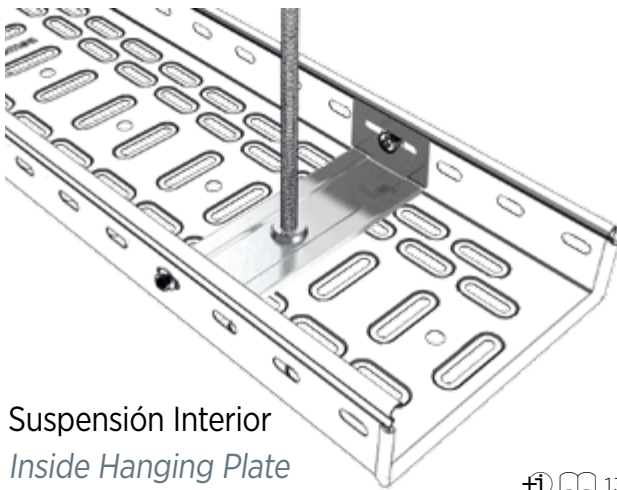

Suspensión Interior
Inside Hanging Plate
Suspension Intérieur

136

Sistema Oculto.
El soporte queda dentro de la bandeja
Hidden System.
The support is installed inside the cable tray
Système Caché.
Le support reste à l'intérieur de la dalle

NEW