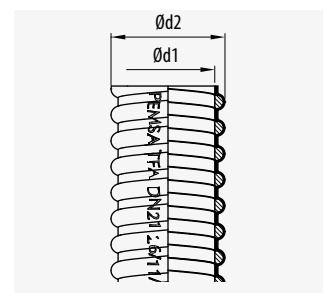

DN	Ød1	Ød2	mm	RAL 7035	kg/m	m
DN 9	11,8	15,7	16	10011209	0,070	25
DN11	14,7	18,7	20	10011211	0,078	25
DN13	16,8	20,7	22	10011213	0,105	25
DN16	18,1	22,8	24	10011216	0,120	25
DN21	23,6	28,9	30	10011221	0,165	25
DN29	30,5	37,0	38	10011229	0,250	25
DN36	40,0	47,2	48	10011236	0,380	25
DN48	53,1	60,0	60	10011248	0,415	20

M	IEC 61386	mm	mm	°C	IP	OK
PVC	2421	2 (320N)	4 (6J)	2 (-5°)/1 (+60°)	65	OK