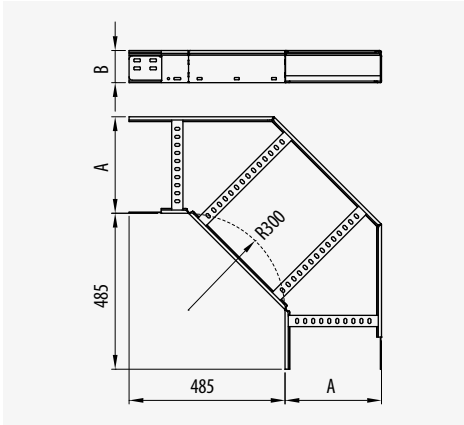

Curva 90°

90° Bend

Courbe 90°