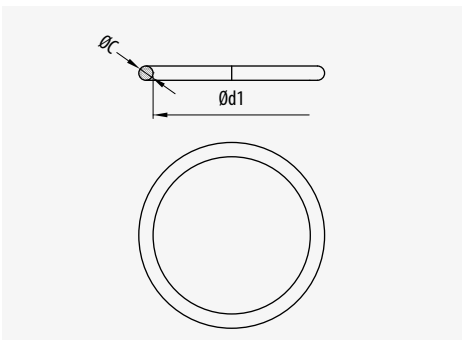

Junta Tórica | **O-Ring** | **Joint Torique**

	Ød1	C	RAL 9005	kg/u	U
PG 7	9,0	1,5	39096007	0,001	500
PG 9	12,0	1,5	39096009	0,001	500
PG11	16,0	1,5	39096011	0,001	500
PG13	17,2	1,8	39096013	0,001	100
PG16	22,0	2,0	39096016	0,002	500
PG21	29,0	2,0	39096021	0,003	500
PG29	33,0	2,0	39096029	0,004	250
PG36	43,0	2,0	39096036	0,006	100
PG48	55,0	2,0	39096048	0,007	50