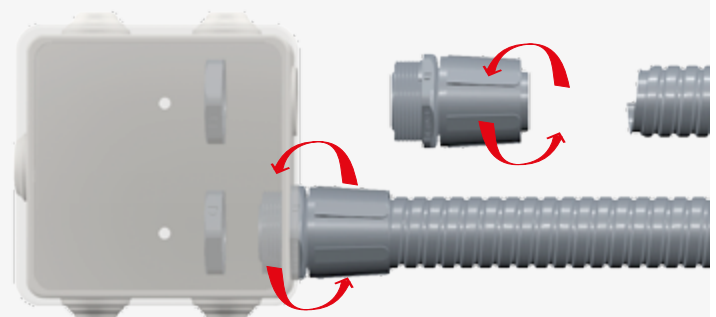

	M		°C	
	LN		-45/+150°	OK

IDEA
Racor Giratorio *Swivel Connector* *Racor Giratoire*

Facil instalación de Racor a Caja y tuerca
Easy fitting Connector to Box and nut
Installation facile des Raccords

RGp

Junta Exterior Flat Ring Joint Plat