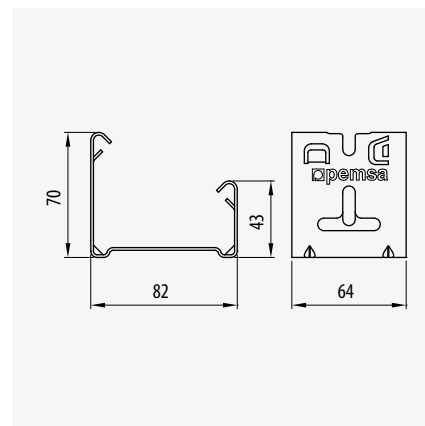

Soporte
Luminaria
y Caja

Luminaire
and Box
Support

Support
Luminaire
& Boîte de
Dérivation

• 35-60 • 100-600

	Ref	kg/u	 u
EZ	67010030	0,143	10
BC	67020030	0,143	10
GC	67030030	0,144	10
C8	67080030	0,143	10

NO 60, 150, 450