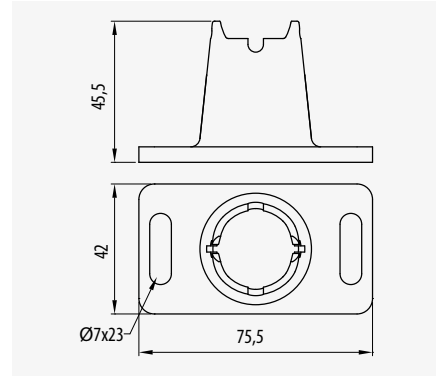

Pie | **Floor Foot** | **Pied**

35-60-100 • 60-600

Ref	kg/m	u
68000060	0,022	100