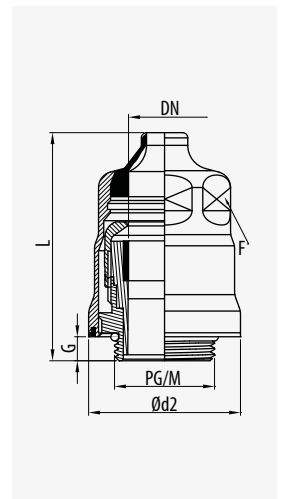

Prensaestopas HSK-INOX-HD

HSK-INOX-HD Cable Gland

Presse-Étoupe HSK-INOX-HD

DN	Thread	Ød2	G	L	Keyhole	316L	kg/u	U
3/6,5	M12	21	6	30,0	14	22040120	0,008	10
5/10	M16	27	6	34,0	20	22040160	0,065	10
10/14	M20	33	6	34,5	24	22040200	0,080	5
13/18	M25	40	6	41,5	30	22040250	0,138	5

	(M)			
316L		-25/+120°	68	OK