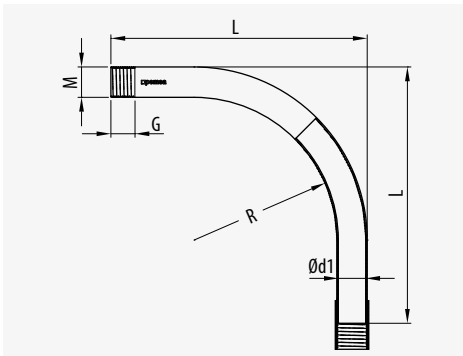

M	IEC 61386	5 (4000N)	5 (20J)	5 (-45°)/7 (+400°)	IP	OK
AC	5557				54	OK

Curva 90°
RRGC

90° RRGC
Bend

Courbe 90°
RRGC

DN	M	Ød1	mm	G	L	GC	kg/u	u
16	M16	13,2	50	12	140	55014116	0,167	15
20	M20	16,8	60	12	160	55014120	0,213	25
25	M25	21,8	60	15	190	55014125	0,308	25
32	M32	28,8	80	18	245	55014132	0,469	20
40	M40	36,8	100	20	290	55014140	0,866	15
50	M50	46,8	120	20	360	55014150	1,361	5
63	M63	59,4	200	20	450	55014163	2,500	3