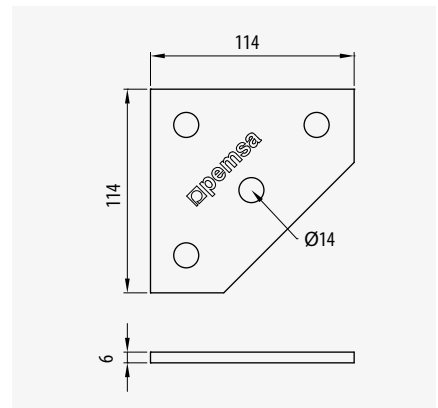

Unión Escuadra N° 7

L Bracket N° 7

Equerre Plate L N° 7

• 41x21 • 41x41			
GC	Ref	kg/u	u
GC	67030211	0,291	1

163 M07

Unión T N° 8

90° Tee Joint N° 8

TE Equerre 4 trous N° 8

• 41x21 • 41x41 • 41x82			
GC	Ref	kg/u	u
GC	67030204	0,451	1

163 M08

Unión T N° 9

Flat Tee Joint N° 9

TE Plat 3 trous N° 9

• 41x21 • 41x41			
GC	Ref	kg/u	u
GC	67030203	0,311	1

163 M09

Unión Escuadra Triple N° 10

3 Way Bracket N° 10

Union Plate 3 directions 45° N° 10

• 41x21 • 41x41			
GC	Ref	kg/u	u
GC	67030212	0,291	1

163 M10