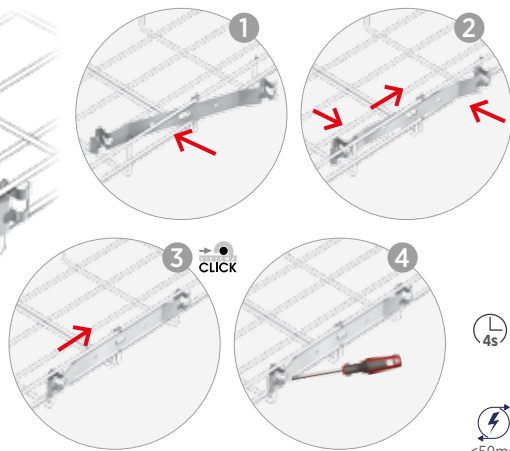

60	2
100	2
150	2
200	2
300	2+1
400	2+1
500	2+2
600	2+2

Montaje rápido!!
Fast fitting!!
Montage rapide!!

Continuidad eléctrica según norma
Electrical Continuity guaranteed
Continuité Electrique Selon la Norme