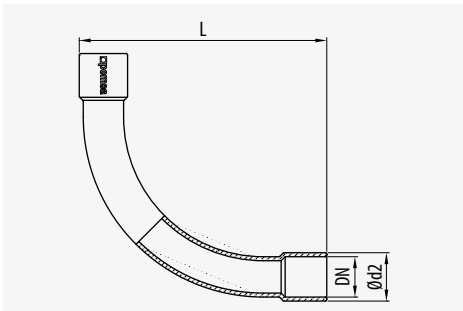

Curva 90° RLH   *90° RLH Bend*   *Courbe 90° RLH*

DN	Ød2	L	RAL 7035	kg/u	u
DN16	19	70	55016016	0,009	25
DN20	23	90	55016020	0,013	25
DN25	29	120	55016025	0,023	25
DN32	36	150	55016032	0,044	10

PC+ABS	-15/+90°	OK