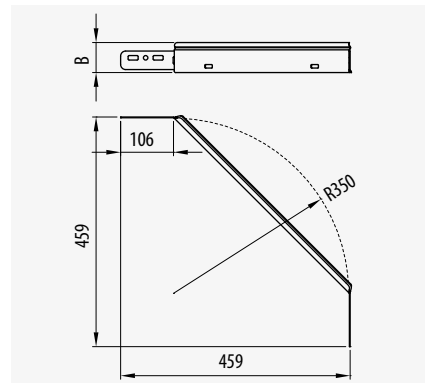

**Derivación
Empalme**

**Side
Connector**

Dérivation

	A	Ref	kg/u	u
GC	60	93930202	1,126	1
	85	93930203	1,502	1
	100	93930204	1,680	1
	120	93930205	1,914	1