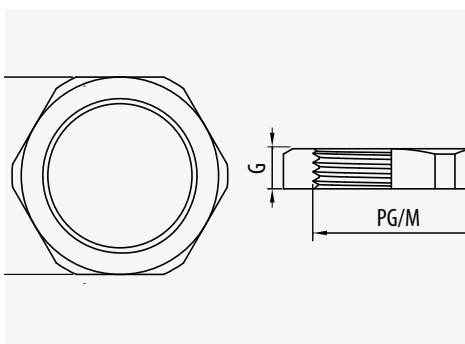

Tuerca TCP   *TCP Nut*   *Ecrou TCP*

	G		RAL 7001	RAL 7035	RAL 9005	kg/u	u
PG 7	5	19	40026007	40020007	40024007	0,001	100
PG 9	5	22	40026009	40020009	40024009	0,002	100
PG11	5	24	40026011	40020011	40024011	0,001	100
PG13	6	27	40026013	40020013	40024013	0,002	100
PG16	6	30	40026016	40020016	40024016	0,003	100
PG21	7	36	40026021	40020021	40024021	0,003	100
PG29	7	46	40026029	40020029	40024029	0,006	50
PG36	8	60	40026036	40020036	40024036	0,013	25
PG48	8	70	40026048	40020048	40024048	0,014	25
M12	5	18	40027120	40021120	40025120	0,001	100
M16	5	22	40027160	40021160	40025160	0,001	100
M20	6	26	40027200	40021200	40025200	0,002	100
M25	6	32	40027250	40021250	40025250	0,005	100
M32	7	41	40027320	40021320	40025320	0,005	50
M40	7	50	40027400	40021400	40025400	0,007	25
M50	8	60	40027500	40021500	40025500	0,010	25
M63	8	75	40027630	40021630	40025630	0,016	25

	(M)			
PA6		-25/+100°	OK