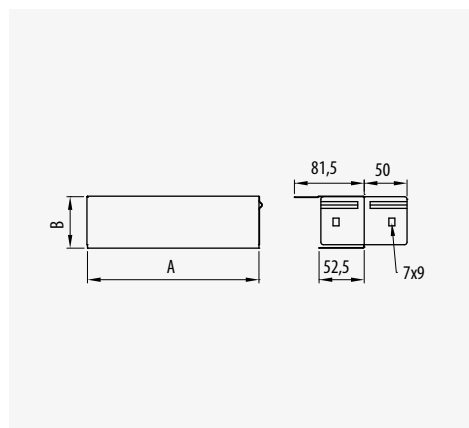

Reducción **pemsaband®** Reducer **pemsaband®** Réducteur **pemsaband®**

35-60-85-100 • 100-600

	A	B	Ref	kg/u	u
PG	35	100	71021010	0,074	1
	35	150	71021015	0,109	1
	35	200	71021020	0,159	1
	35	300	71021030	0,237	1
	60	100	71022010	0,098	1
	60	150	71022015	0,138	1
	60	200	71022020	0,194	1
	60	300	71022030	0,285	1
	60	400	71022040	0,602	1
	60	500	71022050	0,746	1
	60	600	71022060	0,890	1
	85	100	71023010	0,292	1
	85	200	71023020	0,372	1
	85	300	71023030	0,536	1
	85	400	71023040	0,700	1
	85	500	71023050	0,864	1
	85	600	71023060	1,027	1
	100	100	71024010	0,223	1
	100	200	71024020	0,408	1
	100	300	71024030	0,583	1
100	400	71024040	0,759	1	
100	500	71024050	0,934	1	
100	600	71024060	1,110	1	
GC	35	100	71031010	0,092	1
	35	150	71031015	0,136	1
	35	200	71031020	0,199	1
	35	300	71031030	0,297	1
	60	100	71032010	0,122	1
	60	150	71032015	0,173	1
	60	200	71032020	0,243	1
	60	300	71032030	0,356	1
	60	400	71032040	0,632	1
	60	500	71032050	0,784	1
60	600	71032060	0,935	1	

35-60-85-100 • 100-600

	A	B	Ref	kg/u	u
GC	85	200	71033020	0,392	1
	85	300	71033030	0,563	1
	85	400	71033040	0,735	1
	85	500	71033050	0,907	1
	85	600	71033060	1,079	1
	100	100	71034010	0,245	1
	100	200	71034020	0,429	1
	100	300	71034030	0,613	1
	100	400	71034040	0,797	1
	100	500	71034050	0,982	1
304	60	100	71052010	0,080	1
	60	150	71052015	0,114	1
	60	200	71052020	0,161	1
	60	300	71052030	0,236	1
	60	400	71052040	0,297	1
	60	500	71052050	0,368	1
316L	60	600	71052060	0,439	1
	60	100	71062010	0,080	1
	60	150	71062015	0,114	1
	60	200	71062020	0,161	1
	60	300	71062030	0,236	1
	60	400	71062040	0,297	1
60	500	71062050	0,368	1	
60	600	71062060	0,439	1