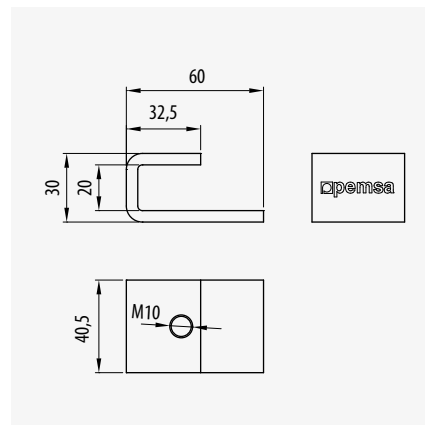

Fijación
Angular

Angle Tray
Fastener

Etrier d'angle

	Ref	kg/u	u
EZ	67010051	0,177	10
BC	67020051	0,177	10

Ajuste perfecto a la viga!!

Perfect fitting to the beam

Ajustement parfait
sur poutre et IPN

pemsaband® inducanal®