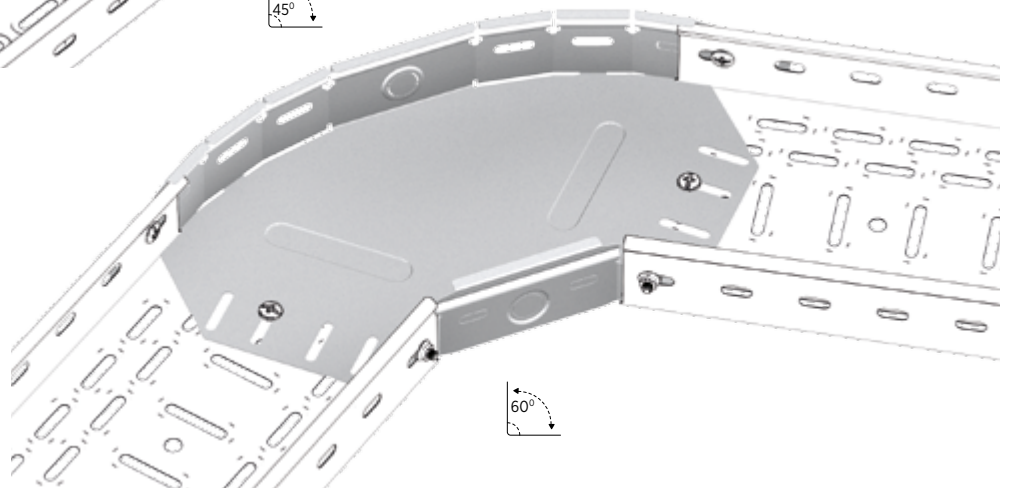

x 6

058

Ángulo Variable 0°-90°!!

Adjustable Angle 0°-90°
Angle variable de 0° à -90°

30°

45°

60°

Tapa Final