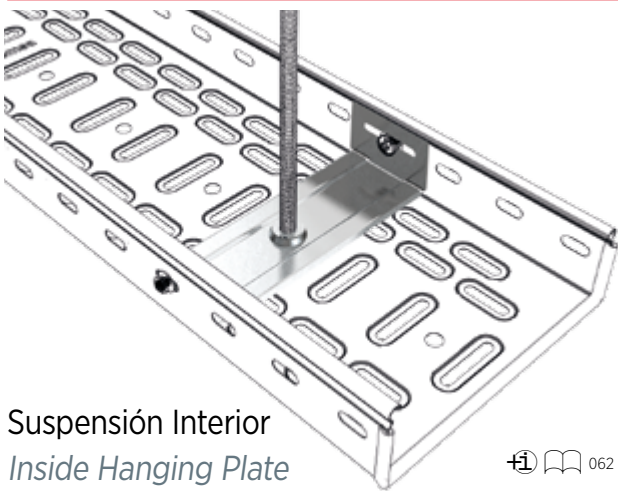

Borde de seguridad.
Protege y fortalece la bandeja
*Safety edge. Protects and
strengthens the cable tray*
*Bord de sécurité.
Il protège et fortifie la dalle*

Accesorios con
Sistema Click Universal.
Válido para todas las bandejas
*Universal Click System
on Accessories.*
Compatible with all cable trays
*Accessoires Système Click
Universel.*
Adaptable pour toutes les dalles

Novedades News Nouveautés

NEW

304 316L INOX - Stainless Steel

Alta Resistencia
High Resistance
Haute Résistance

📄 052-055

Suspensión Interior
Inside Hanging Plate
Suspension intérieur

📄 062

NEW