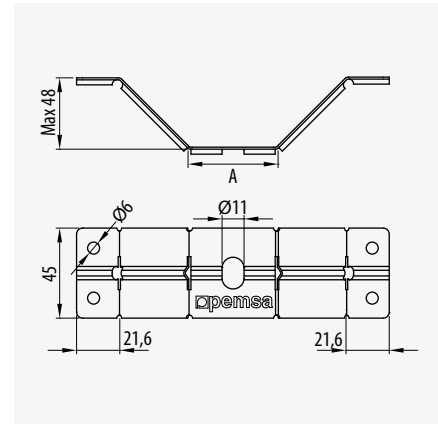

Soporte
Panel
Sandwich

Panel
Sandwich
Support

Support de
panneaux en
Sandwich

	A	Ref	kg/u	 u
PG	45	67020020	0,065	10
	90	67020120	0,081	10
GC	45	67030020	0,068	10
	90	67030120	0,085	10