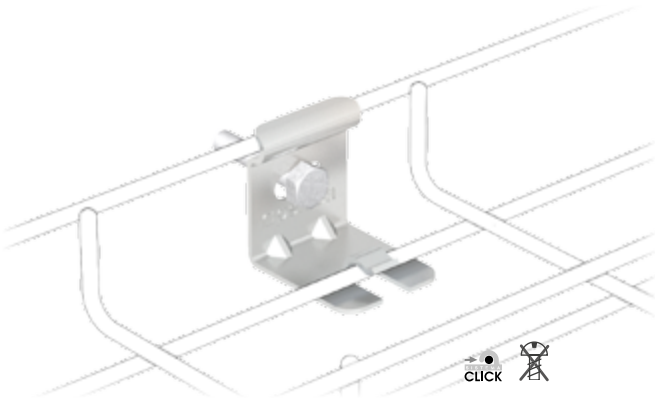

El cable se introduce lateralmente
The cable is introduced laterally
Le câble s'introduit latéralement