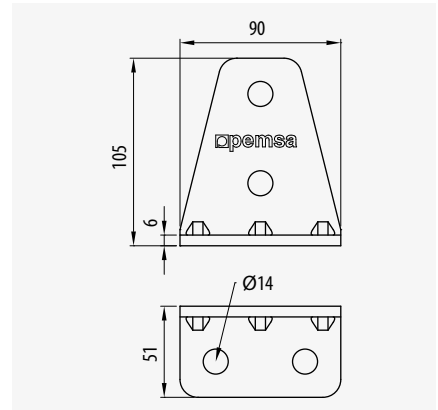

Equerre Plate L N° 7

• 41x21 • 41x41			
GC	Ref	kg/u	u
GC	67030211	0,291	1

163 M07

Unión T N° 8

90° Tee Joint N° 8

TE Equerre 4 trous N° 8

• 41x21 • 41x41 • 41x82			
GC	Ref	kg/u	u
GC	67030204	0,451	1

163 M08