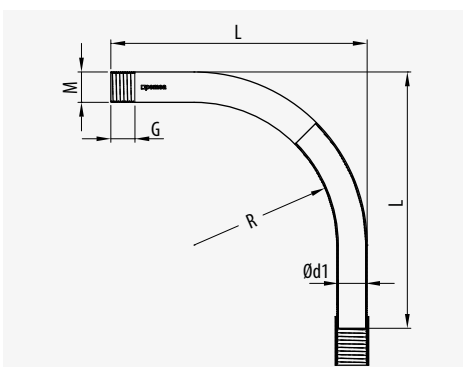

Curva 90° RR | *90° RR Bend* | *Courbe 90° RR*

DN	PG/M	Ødi	R mm	G	L	EZ	kg/u	u
16	M16	13,6	97	15	173	55014016	0,152	10
20	M20	17,6	93	15	180	55014020	0,194	10
25	M25	22,6	117	20	198	55014025	0,28	10
32	M32	29,6	129	20	232	55014032	0,426	10
40	M40	37,0	145	20	287	55014040	0,787	5
50	M50	57,0	160	20	351	55014050	1,237	5
63	M63	60,0	296	20	541	55014063	2,273	3