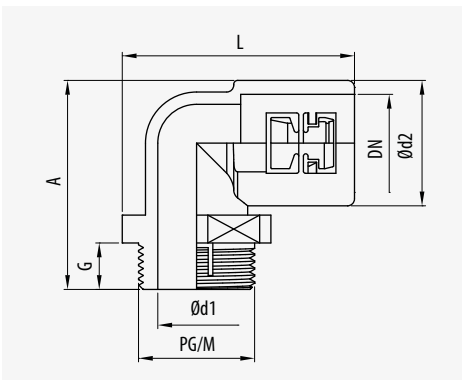

Racor RA 90°   **RA 90° Connector**   **Raccord Coudé RA 90°**