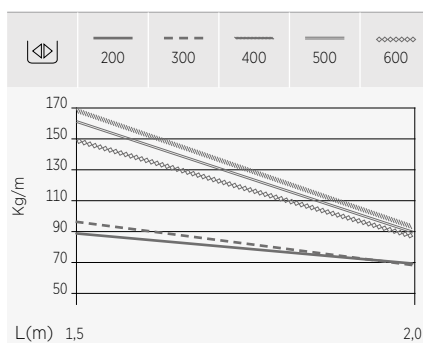

⊕ mm	⊔ mm	mm²
85	200	16422
	300	24822
	400	33222
	500	41622
	600	50022