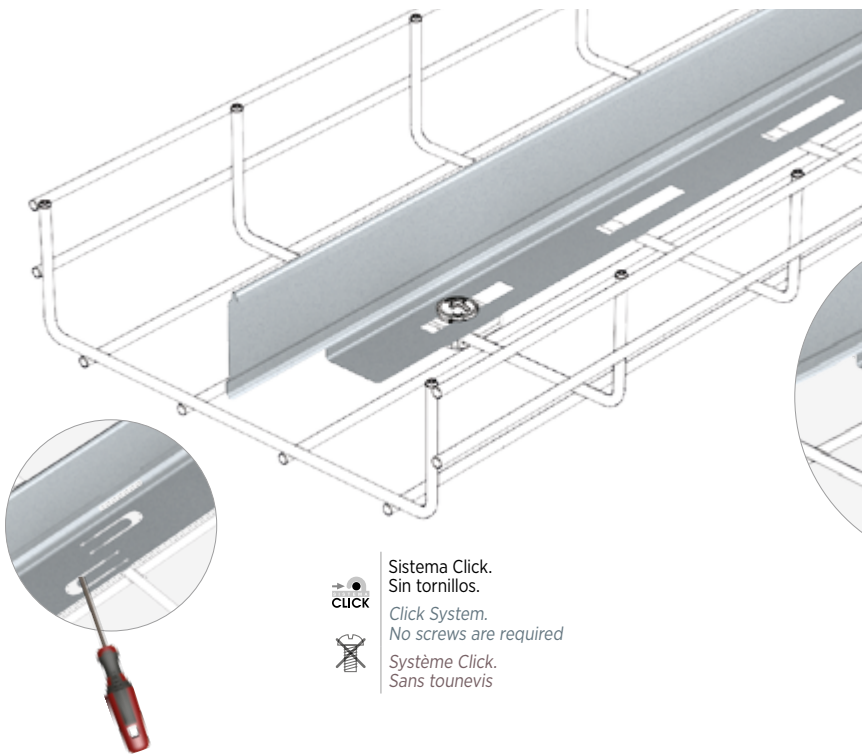

Solape de Tapas.
Aumenta el ajuste
Overlap of Covers.
Increases the rigidity
Dissimule
l'ajustement

Cerrar Clip
Close Clip
Fermeture
de Click

Fijación vertical segura!!

Sin elementos auxiliares
Safe vertical installation. No additional fixings
Fixation Vertical Sécurisée. Sans élément Auxiliaire

Sistema Click.
Sin tornillos.
Click System.
No screws are required
Système Click.
Sans tournevis

Fácil montaje!!
Easy installation
Montage Facile

IDEA
Universal Omega Splus

Compatibles con todas las bandejas
Compatible with all trays
Compatible avec tous les chemins
de câbles