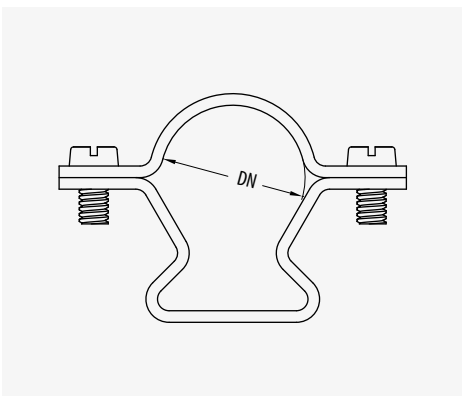

Abrazadera Pie RAL   **RAL Stand Off Clamp**   **Collier de Fixation RAL**