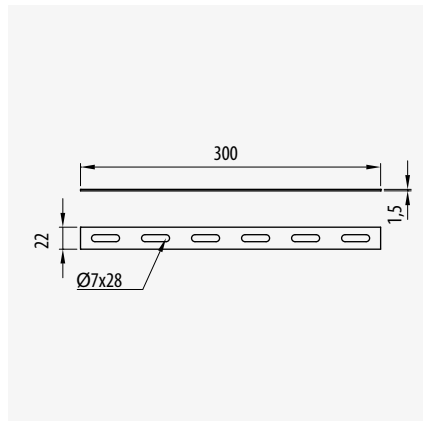

Ref	kg/u	u
EZ	67010053	0,067	10
BC	67020053	0,067	10
GC	67030047	0,071	10
C8	67080053	0,067	10
316L	67060053	0,066	10