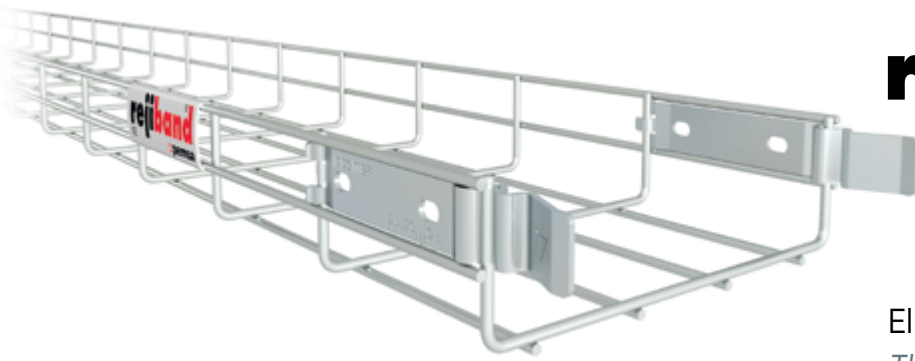

Savings on materials and handling costs

Système couper, joindre, unir.

Economie de matériel & mains d'oeuvre

Novedades News Nouveautés

rejiband® BLACK C8

>1000 h

Alta Resistencia
High Resistance
Haute résistance

rejiband® CLICK

El Sistema más rápido
The Fastest System
Système le plus rapide

Continuidad Eléctrica
Electrical Continuity
Continuité Electrique

rejiband®

35 60 100

Bandeja de rejilla

Wire mesh tray

Chemins de Câbles