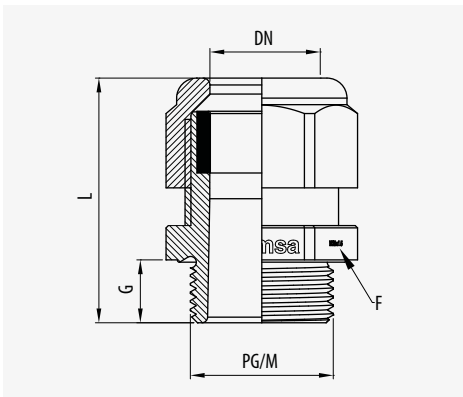

Prensaestopas IRIS

IRIS Cable Gland

Presse-Étoupe IRIS

DN		G	L		RAL 7035	RAL 7001	RAL 9005	kg/u	u
3/6,5	PG7	8	32	15	21040007	21060007	21050007	0,003	50
4/8	PG9	8	36	19	21040009	21060009	21050009	0,005	50
5/10	PG11	8	37	22	21040011	21060011	21050011	0,008	50
6/12	PG13	9	38	24	21040013	21060013	21050013	0,010	50
10/14	PG16	9	42	27	21040016	21060016	21050016	0,013	50
13/18	PG21	11	49	33	21040021	21060021	21050021	0,021	50
18/25	PG29	11	52	42	21040029	21060029	21050029	0,036	25
22/32	PG36	13	64	53	21040036	21060036	21050036	0,064	10
30/38	PG42	13	66	60	21040042	21060042	21050042	0,078	5
34/44	PG48	14	69	65	21040048	21060048	21050048	0,089	5
3/6,5	M12	8	32	15	21041120	21061120	21051120	0,003	50
4/8	M16	8	36	19	21041160	21061160	21051160	0,006	50
5/10	M16	10	39	22	21041161	21061161	21051161	0,006	50
6/12	M20	10	39	24	21041200	21061200	21051200	0,010	50
10/14	M20	10	43	27	21041201	21061201	21051201	0,010	50
13/18	M25	10	48	33	21041250	21061250	21051250	0,021	50
18/25	M32	10	51	42	21041320	21061320	21051320	0,039	25
22/32	M40	10	61	53	21041400	21061400	21051400	0,078	10
32/38	M50	18	71	60	21041500	21061500	21051500	0,100	5
37/44	M63	18	73	70	21041630	21061630	21051630	0,140	5

	(M)			
PA 6+TPV		-25/+60°	68	OK

Prensaestopas HSK-K

HSK-K Cable Gland

Presse-Étoupe HSK-K