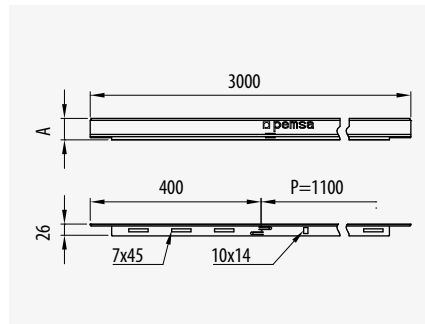

Tapa Recta
PQU

PQU Straight
Cover

Couvercle
droit PQU

35-60-85-100 • 60-600

	A	L	Ref	kg/m	u
GC	50	2000	70393005	1,154	2
	100	2000	70393010	2,117	2
	150	2000	70393015	2,981	2
	200	2000	70393020	3,826	2
	300	2000	70393030	5,501	2
	400	2000	70393040	7,193	2
	500	2000	70393050	8,885	2
	600	2000	70393060	10,577	2
	50	3000	70393105	1,154	3
	100	3000	70393110	2,117	3
	150	3000	70393115	2,981	3
	200	3000	70393120	3,826	3
	300	3000	70393130	5,501	3
	400	3000	70393140	7,193	3
	500	3000	70393150	8,885	3
	600	3000	70393160	10,577	3