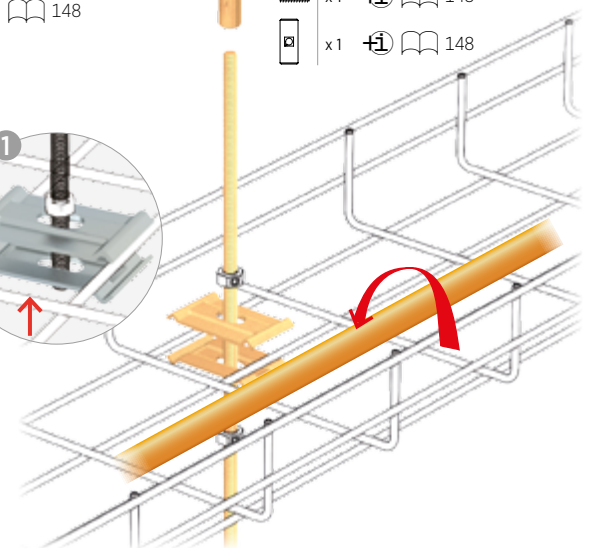

CLICK 

CLICK 

Conjunto
Péndulo
Grapa Viga

Beam Clamp
Hanging
Assembly

Agrafe poutre
pour suspension
par tige fileté

	Ref	kg/u	 u
EZ	67020048	0,343	1

Soporte
Panel
Sandwich

Panel
Sandwich
Support