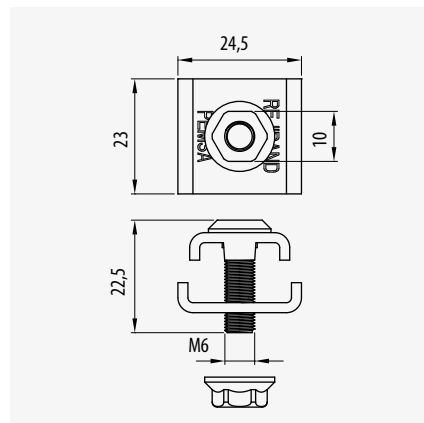

IEC
61537

**Unión
Reforzada**
**Reinforced
Joint Clamp**
**Eclisse
renforcée**

• 35-60-100 • 60-600

	Ref	kg/u	u
EZ	64010061	0,029	50
BC	64020061	0,029	50
GC	64030061	0,030	50
C8	64080061	0,029	50
316L	64060061	0,029	50