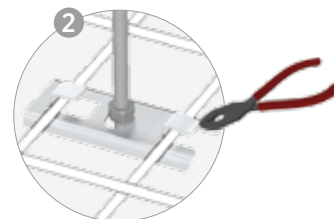

Clip Fijación Rail | *Strut Clip* | *Fixation Rapide Click Rail 41*

CLICK

35-60-100 • 100-600			
	Ref	kg/u	 u
316L	67060050	0,008	100

click

click

click

-  x 1   040
-  x 2   167
-  x 1   148

click