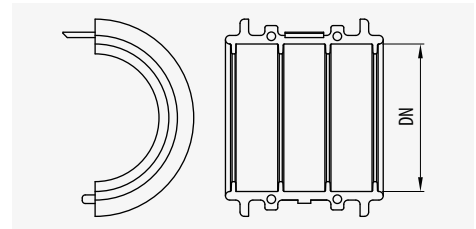

DN	RAL 9005	kg/u	
DN29	33110029	0,010	25
DN36	33110036	0,043	10
DN48	33110048	0,035	10
DN52	33110052	0,027	10
DN70	33110070	0,027	10

	(M)		
PA12		-25/+105°	OK