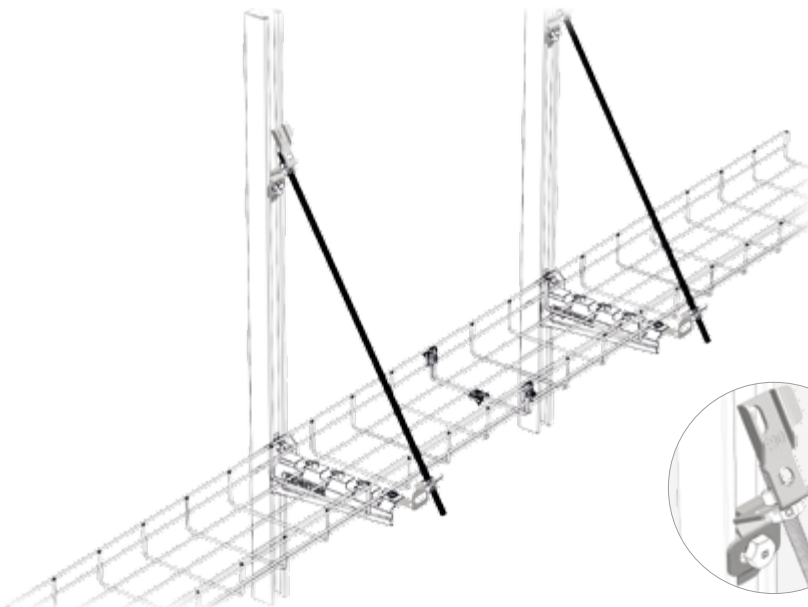

Seguridad
Safety
Sécurité

Mejora la instalación
Improves the installation
Améliore l'installation

Tope
Plug
Butoir

Protector
Protector
Embout de Protection

E90

	M6x30	x1		028
	M6x1000	x1		148
	M8	x2		167

E90