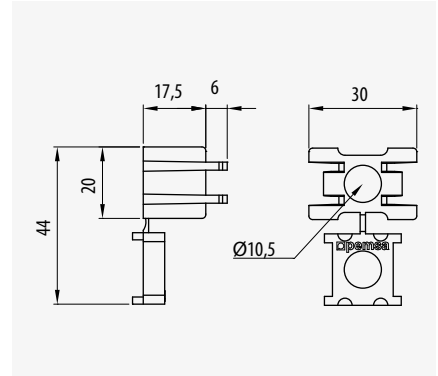

*Omega
SPLUS
Protector*

*Embout de
Protection
Omega
SPLUS*

100-600		
Ref	kg/u	u
62031084	0,009	50

**Tope Omega
SPLUS**

*Omega
SPLUS Plug*

*Butoir de
Sécurité
Omega
SPLUS*

100-600		
Ref	kg/u	u
62031085	0,009	50