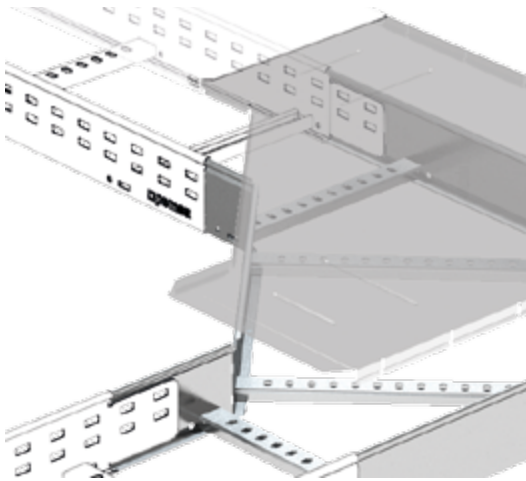

A	Ref	kg/u	u
GC	100	94030100	0,887	1
	150	94030150	1,169	1
	200	94030200	1,551	1
	300	94030300	2,322	1
	400	94030400	3,204	1
	450	94030450	3,565	1
	500	94030500	4,701	1
	600	94030600	6,060	1
	700	94030700	7,436	1
	750	94030750	7,922	1
800	94030800	8,952	1	
900	94030900	10,544	1	
1000	94030990	12,282	1	

100 - 500

Sistema Click.
Sin fijaciones!!

Click System.
No couplers are required
Système Click.
Sans fixations