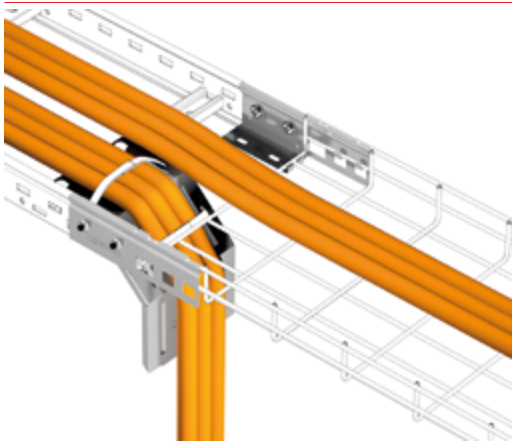

Salida de Cables
Cable Outlet
Sortie de Câbles