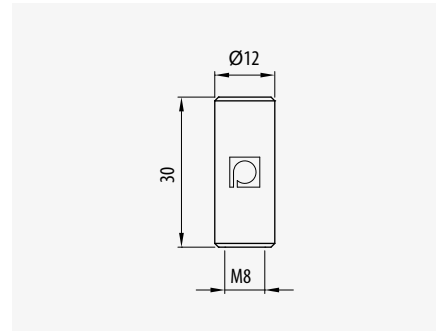

↓CTA↓ (kg)	
M	kg
M6	195
M8	400
M10	500

E90

Conector M8

M8 Rod Connector

Manchon fileté M8

	Ref	kg/u	u
BC	67020067	0,016	50

- | | | | | |
|---|----|---|---|-----|
|  | x1 |  |  | 148 |
|  | x2 |  |  | 167 |

- | | | | | |
|---|----|---|---|-----|
|  | x1 |  |  | 148 |
|  | x2 |  |  | 167 |