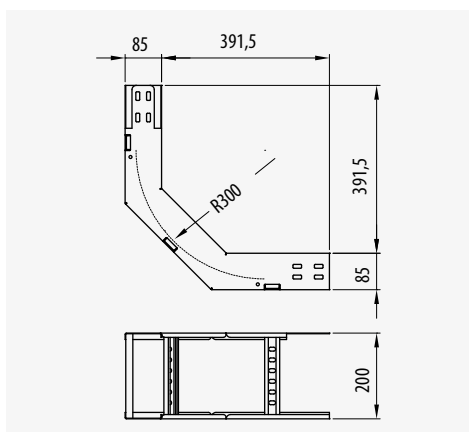

Cambio de Nivel CNC

90° Inside Riser

Changeur de niveau CNC 90°