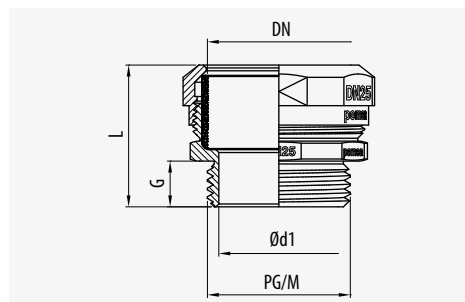

Racor RMT | **RMT Coupler** | **Raccord RMT**

DN	Thread	Ød1	G	L	Key	LN	kg/u	u
DN16	M16	12,0	6	18	24	37031160	0,018	100
DN20	M20	14,0	7	20	28	37031201	0,025	100
DN25	M25	21,0	8	20	32	37031250	0,034	50
DN32	M32	27,0	8	24	40	37031320	0,059	25
DN40	M40	35,0	9,5	29	48	37031400	0,094	20
DN50	M50	41,2	11	37	60	37031500	0,170	10
DN63	M63	63,0	15	47	76	37031630	0,301	5

Material	Temperature	IP	Other
LN	-15/+90°	54	OK

Manguito RE | **RE Coupler** | **Manchon RE**