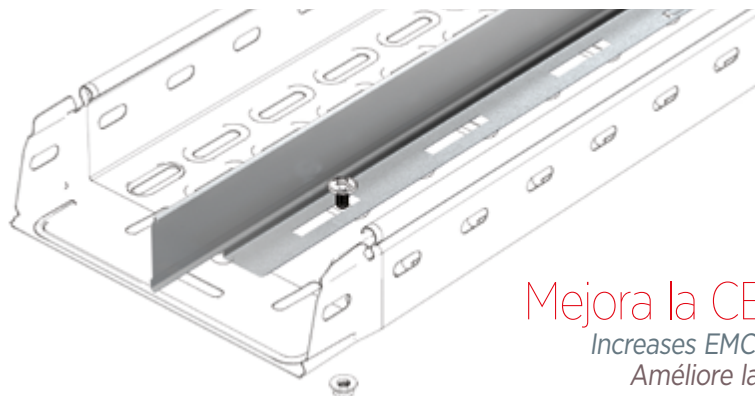

Perfil de
Protección
pemsaband®

pemsaband®
Profile
Protector

Profil de
Protection
pemsaband®

	Ref	kg/u	u
	71000000	0,032	25

x 1 x m

058

Organización de cables!!

Easy cable management
Compartiment de câbles