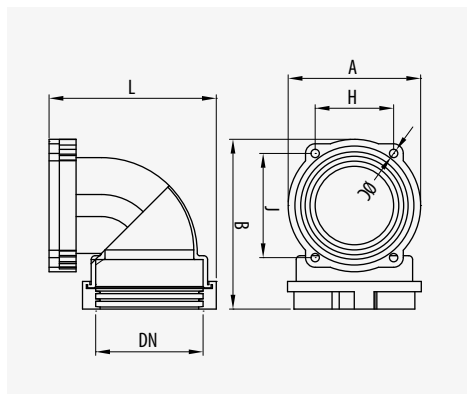

Angular Giratorio   *Swivel Angle*   *Raccord 90° Giratoire*

DN	RAL 7011	RAL 9005	kg/u	
DN70	33030070	33070070	0,165	1
DN95	33030095	33070095	0,165	1