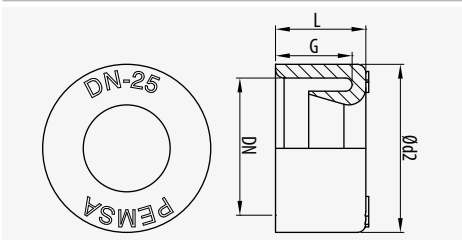

Terminal Tubo End Cap Embout de Protection

DN	RAL 7035	u
DN16	55111016	100
DN20	55111020	100
DN25	55111025	100
DN32	55111032	50
DN40	55111040	50
DN50	55111050	25
DN63	55111063	20

Derivación TL TL Tee T de dérivation TL