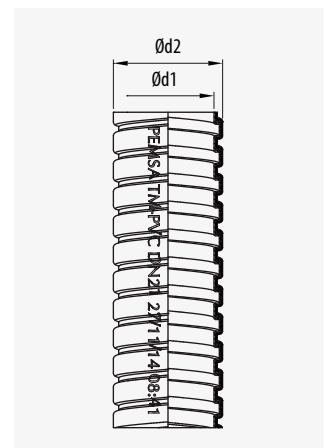

DN	Ød1	Ød2	mm	RAL 7035	kg/m	m
DN 7	9,7	12,7	31	11060207	0,102	50
DN 9	11,5	14,7	38	11060209	0,101	50
DN11	15,3	18,3	52	11060211	0,145	50
DN13	17,1	20,3	55	11060213	0,157	50
DN16	19,3	22,5	60	11060216	0,182	50
DN21	23,4	27,8	72	11060221	0,367	25
DN29	30,7	34,7	77	11060229	0,471	25
DN36	39,8	44,8	103	11060236	0,614	25
DN48	52,7	55,7	115	11060248	0,874	20

M	IEC 61386	mm	mm	°C	IP	OK
PG+PVC	4321	4 (120N)	3 (2J)	2 (-5°)/1 (+60°)	65	OK