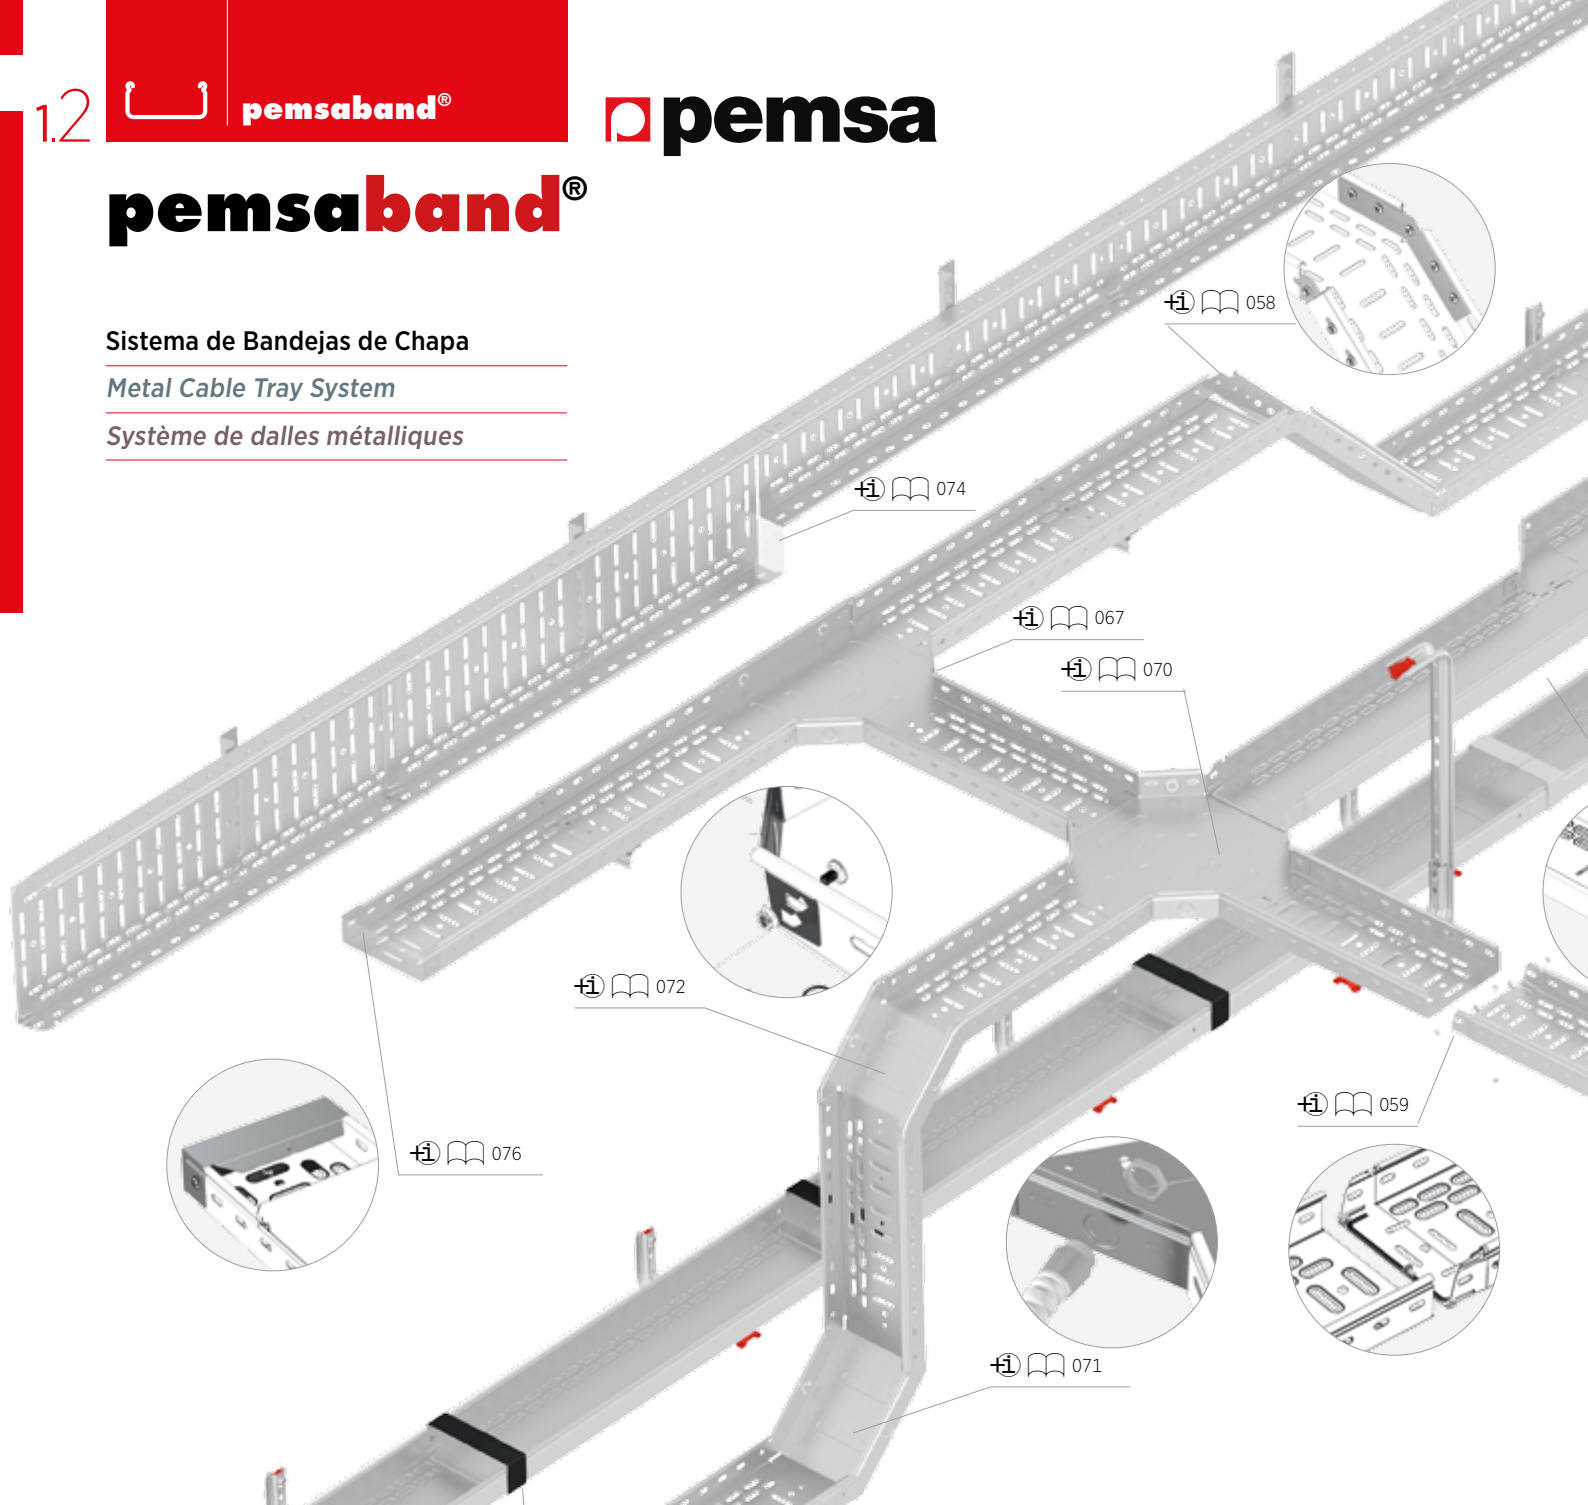

Fijación
Angular

Angle Tray
Fastener

Etrier d'angle

	Ref	kg/u	u
EZ	67010051	0,177	10
BC	67020051	0,177	10

Ajuste perfecto a la viga!!

Perfect fitting to the beam

Ajustement parfait
sur poutre et IPN

pemsaband® inducanal®

Bandeja de chapa perforada y ciega

Perforated and solid cable trays

Dalle de chemin de câble métallique, perforée et emboutie & pleine

pemsaband®

Sistema de Bandejas de Chapa

Metal Cable Tray System

Système de dalles métalliques