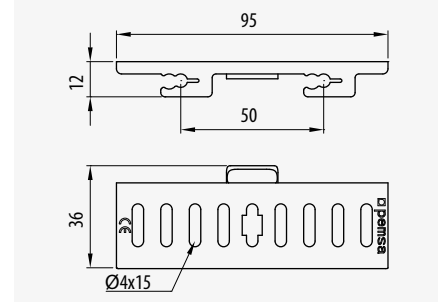

Ala
Side Flange
Hauteur

Base

SOLUTIONS		
Centro de Datos	Data Center	Centre des données

rejiband®

BC C8

**Soporte
Brida**
**Fixing
Support**
**Support
Brides**

35-60-100 • 100-600		
Ref	kg/u	u
68000010	0,009	20