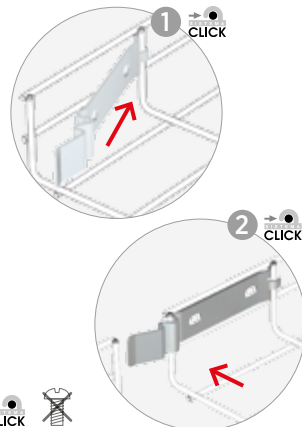

023

Rápido!!
Fast Rapide!!

Montaje rápido!!
Fast fitting!!
Montage Rapide!!

Continuidad eléctrica según norma
Electrical Continuity guaranteed
Continuité Electrique selon la Norme

60-200	2	2	0	
300-400	2	2	1	
400-600	2	2	2	

Continuidad eléctrica según norma
Electrical Continuity guaranteed
Continuité Electrique selon la Norme