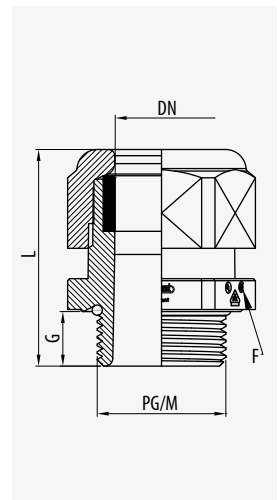

Prensaestopas HSK-K-EX

HSK-K-EX Cable Gland

Presse-Étoupe HSK-K-EX

DN		G	L		RAL 5012	kg/u	u
3/6,5	PG7	8	29	15	22030007	0,005	50
4/8	PG9	8	30	19	22030009	0,006	50
5/10	PG11	8	33	22	22030011	0,008	50
6,5/12	PG13	9	36	24	22030013	0,009	50
10/14	PG16	10	38	27	22030016	0,013	50
13/18	PG21	11	42	33	22030021	0,022	50
18/25	PG29	11	50	42	22030029	0,040	25
22/32	PG36	13	61	53	22030036	0,058	10
37/44	PG48	14	63	65	22030048	0,099	5
3/6,5	M12	8	29	15	22031120	0,005	50
4/8	M16	8	30	19	22031160	0,006	50
5/10	M16	8	33	22	22031161	0,006	50
6,5/12	M20	9	36	24	22031200	0,009	50
10/14	M20	9	37	27	22031201	0,009	50
13/18	M25	11	42	33	22031250	0,022	50
18/25	M32	11	50	42	22031320	0,040	25
22/32	M40	13	61	53	22031400	0,070	10
32/38	M50	13	62	60	22031500	0,090	5
37/44	M63	14	62	65	22031630	0,099	5

	(M)			
PA6+NBR		-15/+90°	68	OK