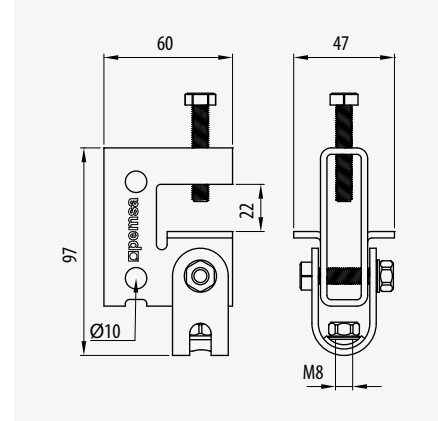

CLICK 

CLICK 

Conjunto
Péndulo
Grapa Viga

Beam Clamp
Hanging
Assembly

Agrafe poutre
pour suspension
par tige fileté

	Ref	kg/u	 u
EZ	67020048	0,343	1

Soporte
Panel
Sandwich

Panel
Sandwich
Support