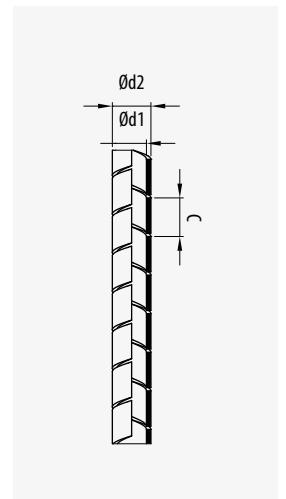

DN	Ød1	Ød2	RAL 9010	RAL 9005	kg/u	
3/12	2,5	4	91011030	91012030	0,007	500
6/40	4	6	91021060	91022060	0,014	250
8/60	5,4	8	91031080	91032080	0,026	125
10/90	9,2	12	91041109	91042109	0,039	50

	(M)			
	PE		-45/+90°	OK