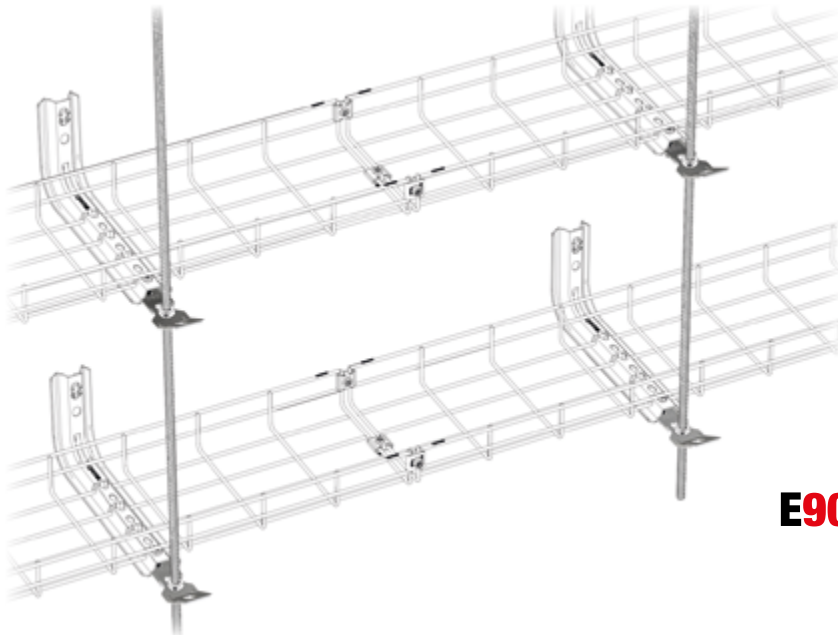

Seguridad
Safety
Sécurité

Mejora la instalación
Improves the installation
Améliore l'installation

Tope
Plug
Butoir

Protector
Protector
Embout de Protection

E90

	M6x30	x1		028
	M6x1000	x1		148
	M8	x2		167

E90