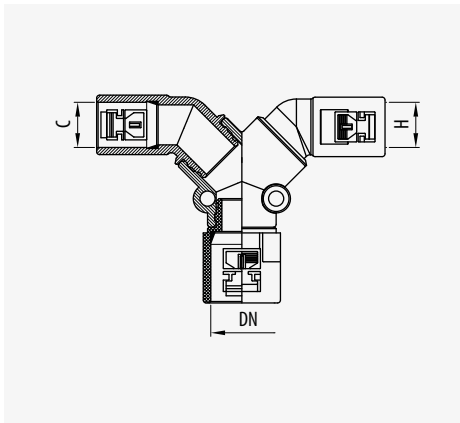

Derivación DT	DT Derivation	Dérivation DT