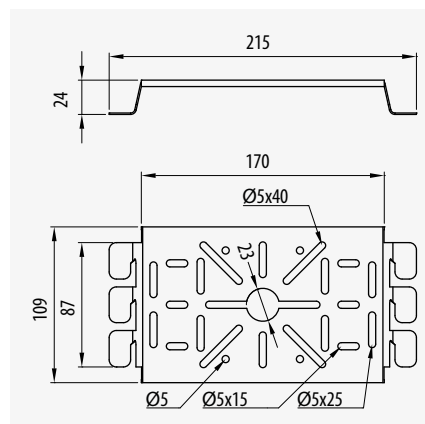

Soporte
Universal

Universal
Bracket

Supports
Universel

• 35-60-100 • 60-600

	Ref	kg/u	 u
PG	62026011	0,173	10
GC	62036011	0,187	10
C8	62086011	0,173	10
316L	62066011	0,180	10