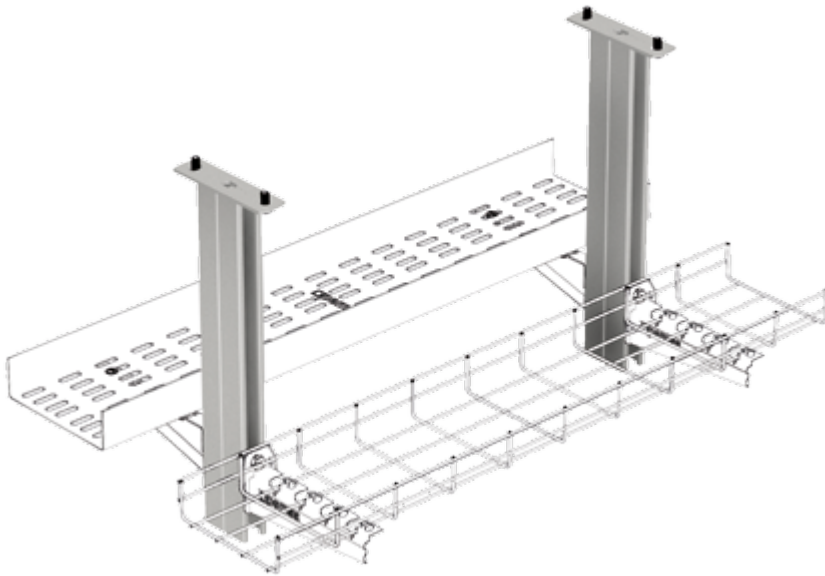

*Support Double
Symétrique*

	A	Ref	kg/u	u
GC	100	63034103	0,481	4
	150	63034153	0,653	4
	200	63034203	1,042	4
	300	63034303	1,452	4

↓CTA↓ (kg)	↔	kg
	100	45
	150	80
	200	170
	300	150

	M10x35	x4			167
		x4			154