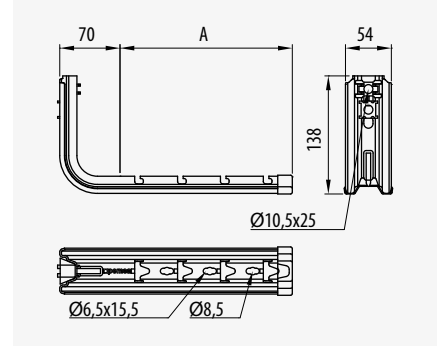

100-400

	A	Ref	kg/u	u
PG	100	62021104	0,248	5
	150	62021154	0,275	5
	200	62021204	0,451	5
	300	62021304	0,572	5
	400	62021404	0,693	5
GC	100	62031104	0,256	5
	150	62031154	0,284	5
	200	62031204	0,462	5
	300	62031304	0,586	5
	400	62031404	0,711	5
C8	100	62081104	0,257	5
	150	62081154	0,286	5
	200	62081204	0,451	5
	300	62081304	0,566	5
	400	62081404	0,681	5
304	100	62051104	0,254	5
	150	62051154	0,283	5
	200	62051204	0,446	5
	300	62051304	0,561	5
	400	62051404	0,674	5
316L	100	62061104	0,254	5
	150	62061154	0,283	5
	200	62061204	0,446	5
	300	62061304	0,561	5
	400	62061404	0,674	5

↓CTA↓ (kg)	100	150	200	300	400
kg	60	60	60	38	28

NO reijiband® 60x60

Soporte
Techo Omega
SPLUS

Omega
SPLUS
Ceiling
Bracket

Support
Omega
Plus