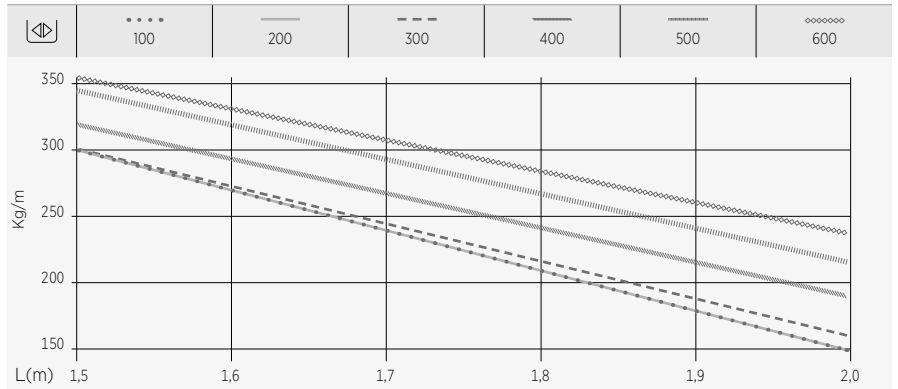

megaband®

60 85 100 120

Datos técnicos

Technical data

Données techniques

mm	mm	mm ²
60	100	3.478
	200	7.278
	300	11.078
	400	14.878
	500	18.678
	600	22.478
	700	26.278
	800	30.078
	900	33.878
1000	37.678	

mm	mm	mm ²
85	100	5.878
	200	12.178
	300	18.478
	400	24.778
	500	31.078
	600	37.378
	700	43.678
	800	49.978
	900	56.278
1000	62.578	