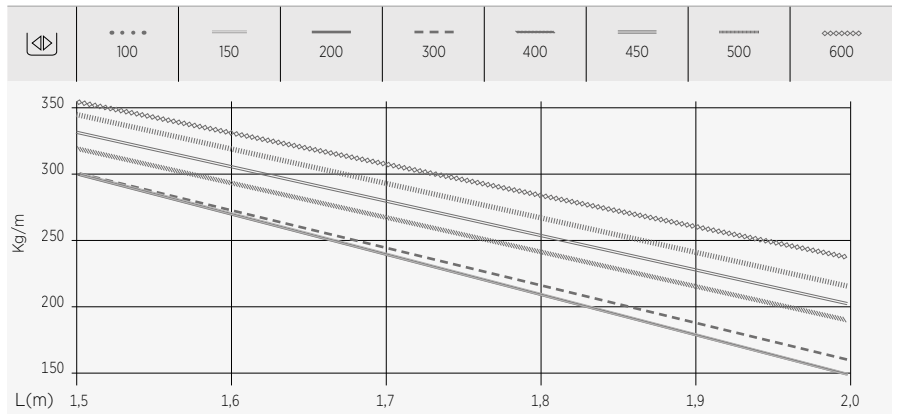

megaband®

60 85

Datos técnicos

Technical data

Données techniques

mm	mm	mm ²
60	100	3.478
	150	5.378
	200	7.278
	300	11.078
	400	14.878
	450	16.778
	500	18.678
	600	22.478
	700	26.278
	800	30.078
900	33.878	
1000	37.678	