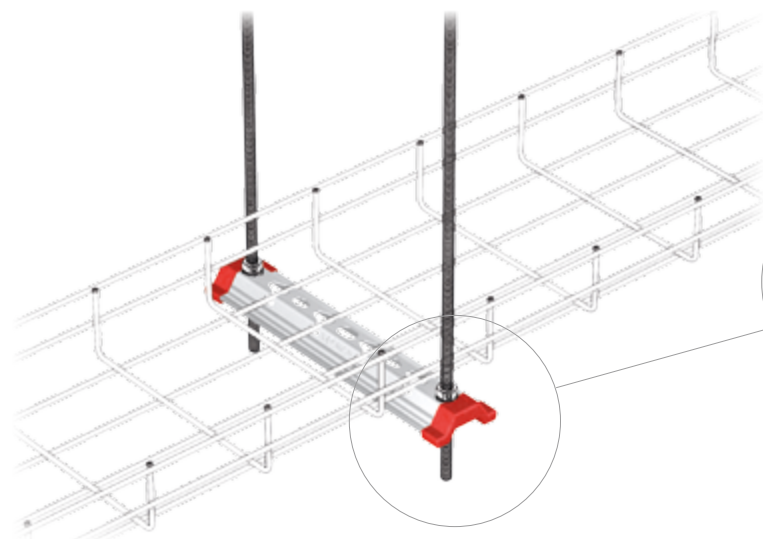

+ Fácil, + Económico!!
Easy + Economical
Facile + Economique

Sistema Click. Sin fijaciones
Click System. No additional fixings
Système Click sans Fixation

Instalación lateral del cable
Installation of cables from the side
Installation Latéral du Câble