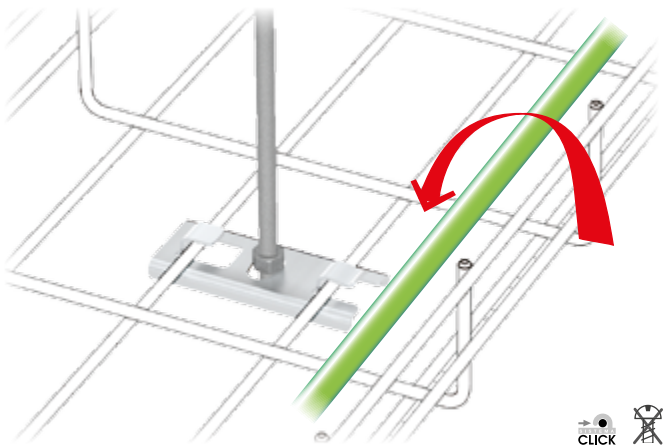

Clip Fijación Rail | *Strut Clip* | *Fixation Rapide Click Rail 41*

CLICK

35-60-100 • 100-600			
	Ref	kg/u	 u
316L	67060050	0,008	100

click

click

click

-  x 1   040
-  x 2   167
-  x 1   148

click