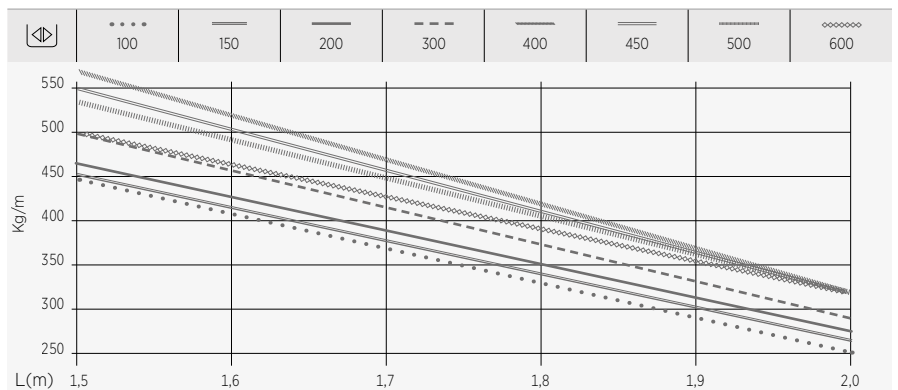

mm	mm	mm²
100	100	7.318
	150	11.118
	200	15.118
	300	22.918
	400	30.718
	450	34.518
	500	38.518
	600	46.318
	700	54.118
	750	57.918
	800	61.918
900	69.718	
1000	77.518