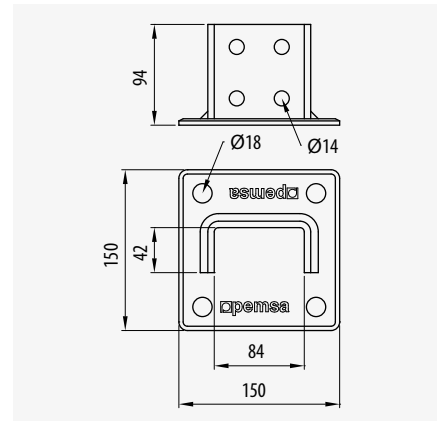

Placa Soporte Vertical

Channel Floor Boss 41x82

Pied Support Vertical 41x82

• 41x21 • 41x82			
	Ref	kg/u	u
GC	67030164	2,901	1