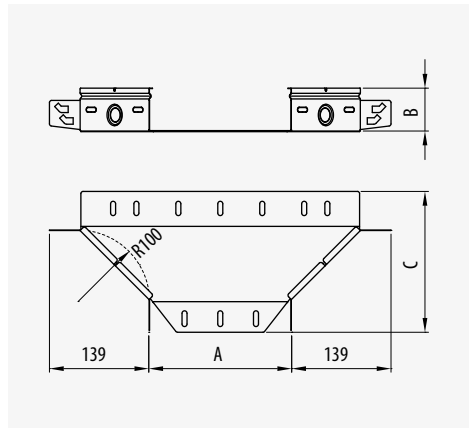

Derivación Click

Side Entry Click

Dérivation Click

[ ] • [ ] 35-60-85-100 • [ ] 60-600					
	A	B	Ref	kg/u	u
PG	35	100	70023110	0,215	1
	35	150	70023115	0,259	1
	35	200	70023120	0,357	1
	35	300	70023130	0,462	1
	60	60	70023206	0,212	1
	60	100	70023210	0,265	1
	60	150	70023215	0,310	1
	60	200	70023220	0,414	1
	60	300	70023230	0,519	1
	60	400	70023240	0,624	1
	60	500	70023250	0,833	1
	60	600	70023260	0,953	1
	85	200	70023320	0,476	1
	85	300	70023330	0,564	1
	85	400	70023340	0,686	1
	85	500	70023350	0,904	1
GC	85	600	70023360	1,024	1
	100	100	70023410	0,373	1
	100	200	70023420	0,511	1
	100	300	70023430	0,616	1
	100	400	70023440	0,721	1
	100	500	70023450	0,944	1
	100	600	70023460	1,064	1
	35	100	70033110	0,282	1
	35	150	70033115	0,343	1
	35	200	70033120	0,459	1
35	300	70033130	0,594	1	

[ ] • [ ] 35-60-85-100 • [ ] 60-600					
	A	B	Ref	kg/u	u
GC	60	100	70033210	0,347	1
	60	150	70033215	0,407	1
	60	200	70033220	0,532	1
	60	300	70033230	0,668	1
	60	400	70033240	0,803	1
	60	500	70033250	0,938	1
	60	600	70033260	1,073	1
	85	200	70033320	0,612	1
	85	300	70033330	0,731	1
	85	400	70033340	0,851	1
	85	500	70033350	0,971	1
	85	600	70033360	1,091	1
	100	100	70033410	0,498	1
	100	200	70033420	0,621	1
	100	300	70033430	0,749	1
	100	400	70033440	0,876	1
100	500	70033450	1,004	1	
100	600	70033460	1,131	1	
304	60	100	70053210	0,237	1
	60	150	70053215	0,275	1
	60	200	70053220	0,313	1
	60	300	70053230	0,391	1
	60	400	70053240	0,468	1
	60	500	70053250	0,518	1
316L	60	600	70053260	0,592	1
	60	100	70063210	0,237	1
	60	150	70063215	0,275	1
	60	200	70063220	0,313	1
	60	300	70063230	0,391	1
	60	400	70063240	0,468	1
60	500	70063250	0,518	1	
60	600	70063260	0,592	1