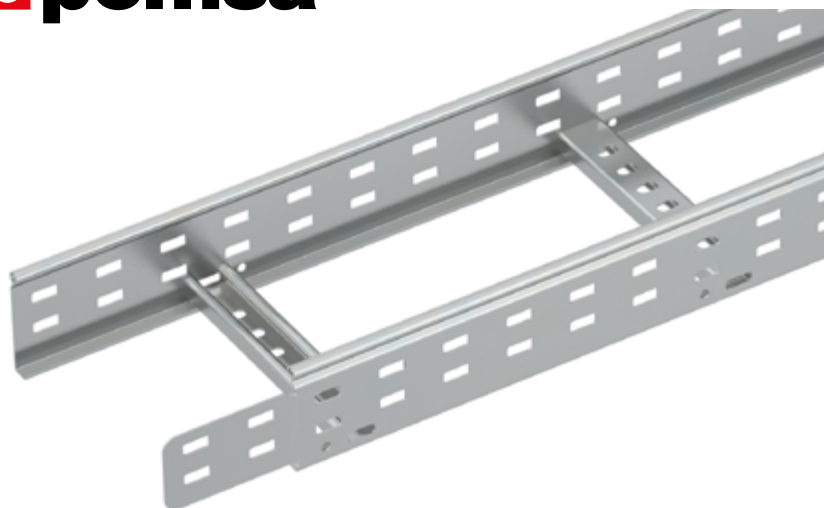

megaband®

60 85

Bandeja de escalera para grandes cargas

Heavy duty cable ladder

Echelle à câbles pour charges lourdes

| 60, 85 • | 100-1000 • 3000

⊕	⊖	EZ	GC	304 $\square$	316L $\square$	kg/m	$\square$ u
60	100	92012100	92032100	92052100	92062100	2,336	3
	150	92012150	92032150	92052150	92062150	2,484	3
	200	92012200	92032200	92052200	92062200	2,636	3
	300	92012300	92032300	92052300	92062300	2,935	3
	400	92012400	92032400	92052400	92062400	3,234	3
	450	92012450	92032450	92052450	92062450	3,385	3
	500	92012500	92032500	92052500	92062500	4,144	3
	600	92012600	92032600	92052600	92062600	4,443	3
	700	92012700	92032700	92052700	92062700	5,379	3
	800	92012800	92032800	92052800	92062800	5,768	3
85	100	92013100	92033100	92053100	92063100	2,897	3
	200	92013200	92033200	92053200	92063200	3,196	3
	300	92013300	92033300	92053300	92063300	3,495	3
	400	92013400	92033400	92053400	92063400	3,794	3
	500	92013500	92033500	92053500	92063500	4,777	3
	600	92013600	92033600	92053600	92063600	5,076	3
	700	92013700	92033700	92053700	92063700	6,011	3
	800	92013800	92033800	92053800	92063800	6,401	3
	900	92013900	92033900	92053900	92063900	6,790	3
	1000	92013990	92033990	92053990	92063990	7,180	3
	Kit megaband®	67010065 + 67020095	67030094	67060065 + 67060062	67060065 + 67060062		090