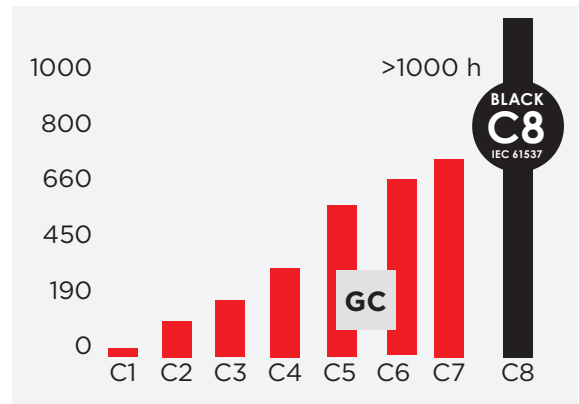

Novedades
News
Nouveautés

pemsa

reji**band**[®] BLACK C8

Novedades News Nouveautés

>1000 h

Alta Resistencia
High Resistance
Haute Résistance

022

reji**band**[®] CLICK