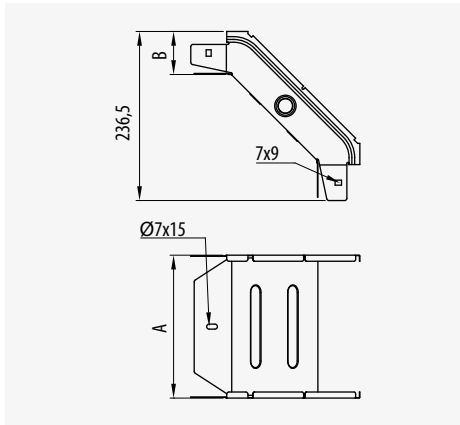

Cambio de Nivel CNV Click

Inside Riser Click

Changement de niveau click