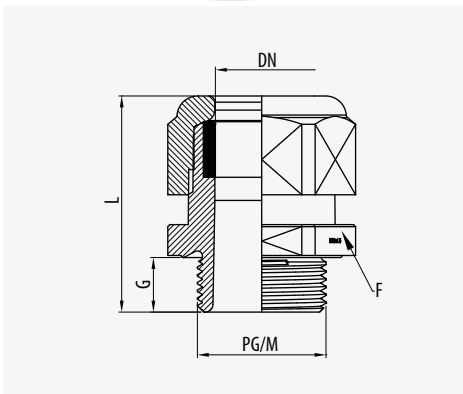

DN		G	L		RAL 7035	RAL 9005	kg/u	u
3/ 6,5	PG 7	8	29	15	22010007	22012007	0,005	50
4/ 8	PG 9	8	30	19	22010009	22012009	0,006	50
5/10	PG11	8	33	22	22010011	22012011	0,008	50
6/12	PG13	9	36	24	22010013	22012013	0,009	50
10/14	PG16	10	38	27	22010016	22012016	0,013	50
13/18	PG21	11	42	33	22010021	22012021	0,022	50
18/25	PG29	11	49	42	22010029	22012029	0,040	25
22/32	PG36	13	61	53	22010036	22012036	0,058	10
37/44	PG48	14	63	65	22010048	22012048	0,099	5
3/ 6,5	M12	8	29	15	22011120	22013120	0,005	50
4/ 8	M16	8	30	19	22011160	22013160	0,006	50
5/10	M16	8	33	22	22011161	22013161	0,007	50
6/12	M20	9	36	24	22011200	22013200	0,009	50
10/14	M20	9	37	27	22011201	22013201	0,013	50
13/18	M25	11	42	33	22011250	22013250	0,022	50
18/25	M32	11	50	42	22011320	22013320	0,040	25
22/32	M40	13	61	53	22011400	22013400	0,070	10
32/38	M50	13	62	60	22011500	22013500	0,090	5
37/44	M63	14	63	65	22011630	22013630	0,099	5

	(M)			
PA 6+NBR		-15/+90°	68	OK