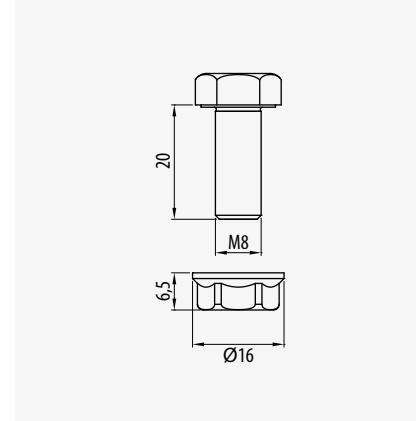

Kit Unión

Joint Kit

Kit Éclisse

[] • [] 60-120 • [] 100-1000				
		Ref	kg/u	u
GC	M8x20+M8	67030094	0,018	100

• [] 60-120 • [] 100-600				
		Ref 1	Ref 2	u
EZ	M8x20+M8	67010065	67020095	100
316L	M8x20+M8	67060065	67060062	100