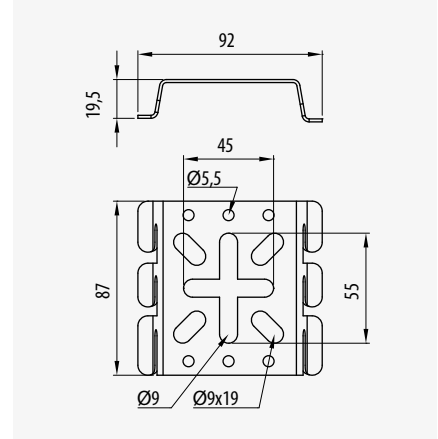

↓CTA↓ (kg) 50

Soporte Universal pemsa®

pemsa®
Universal Bracket

Support Universel pemsa®

	Ref	kg/u	u
PG	70420911	0,179	10
GC	70430911	0,197	10

↓CTA↓ (kg) 10

Suspensión interior pemsa®

pemsa®
Inside Hanging Plate