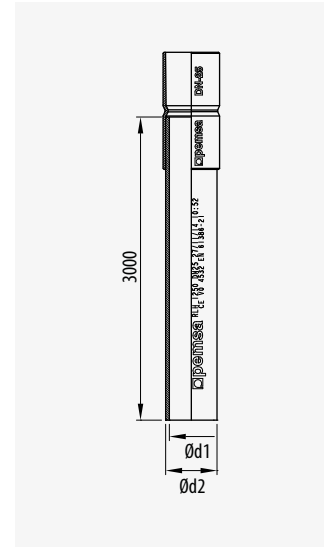

DN	Ød1	Ød2	RAL 7035	kg/m	m
DN16	12,8	16	13005116	0,091	57
DN20	16,6	20	13005120	0,124	57
DN25	21,6	25	13005125	0,166	57
DN32	28,0	32	13005132	0,240	30
DN40	35,2	40	13005140	0,358	30
DN50	45,2	50	13005150	0,470	15
DN63	58,0	63	13005163	0,598	15

	M	IEC 61386				
PC+ABS	4432	4 (1250N)	4 (6J)	3(-15°)/2(+90°)	44	OK