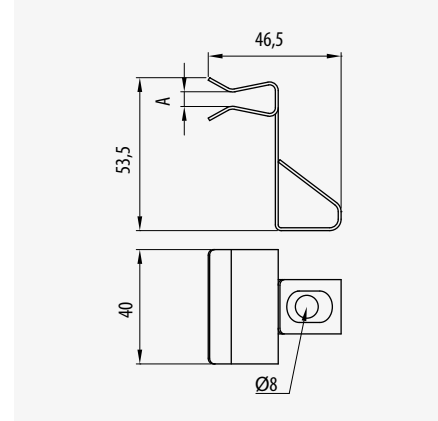

Garra
Horizontal de
Suspensión

Horizontal
Angle
Hanger

Griffe
horizontale
de
suspension

A	Ref	kg/u	 u
1,5 / 5	68000721	0,051	100
4,0 / 10	68000722	0,051	100

↓CTA↓ (kg) 65