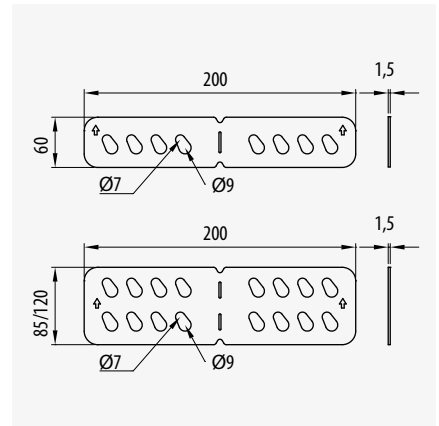

[ ] • [ ] 60-600				
	A	Ref	kg/u	u
EZ	60	93910002	0,076	50
	85/120	93910003	0,113	50
GC	60	93930002	0,078	50
	85/120	93930003	0,115	50
304	60	93950002	0,075	50
	85/120	93950003	0,112	50
316L	60	93960002	0,075	50
	85/120	93960003	0,112	50