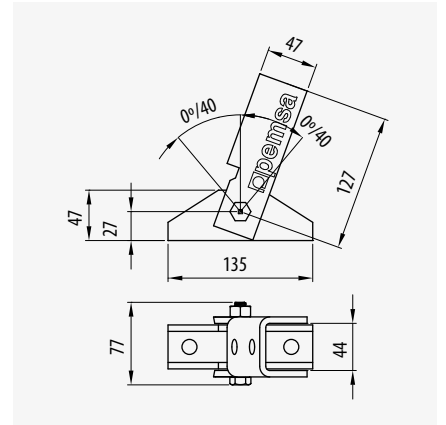

Articulación

*Adjustable
Angle Bracket*

*Equerre
à Angle
variable*

• 41x21 • 41x41			
	Ref	kg/u	 u
GC	67030102	0,351	1

164 **M19**