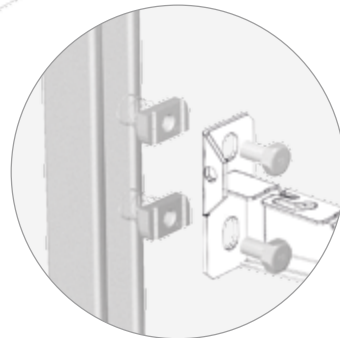

M10x35	x2			167
		x2			154