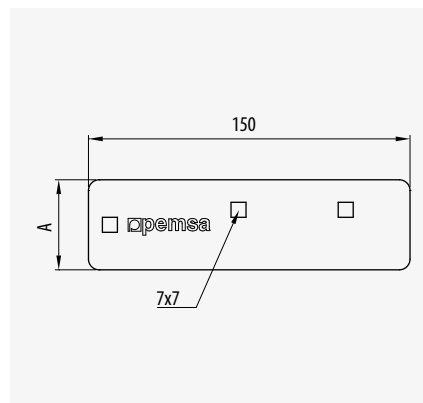

A	Ref	kg/u	 u
PG	35	71021006	0,028	4
	60	71022006	0,073	4
GC	35	71031006	0,031	4
	60	71032006	0,079	4
304	60	93950012	0,057	8
316L	60	93960012	0,057	8