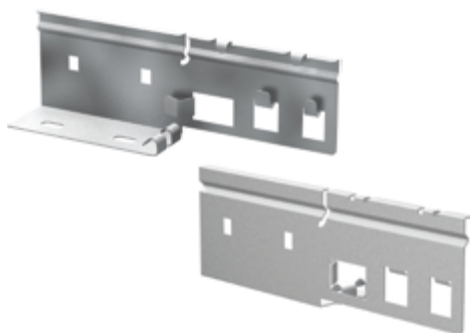

Unión
reijiband®-
pemsaband®

reijiband®-
pemsaband®
Coupler

Coupleur
reijiband®-
pemsaband®