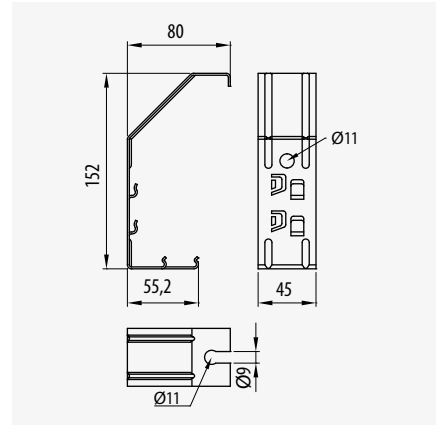

Soporte 60 | *Side Support 60* | *Support 60*

⬇ 60 • ⬅ 60-100-150

	Ref	kg/u	u
EZ	62011060	0,042	25
BC	62021060	0,042	25
GC	62031060	0,044	25
C8	62081060	0,044	25
316L	62061060	0,042	25

↓CTA↓ (kg) 25

Soporte Ligero Pared | *Light Duty Wall Support* | *Support Mural Charge Légère*

⬇ 35-60 • ⬅ 60-100

	Ref	kg/u	u
EZ	62016021	0,055	25
BC	62026021	0,055	25
GC	62036021	0,055	25
C8	62086021	0,055	25

↓CTA↓ (kg) 15

NO reji**band**® 35x60

Soporte Ligero Techo | *Light Duty Ceiling Support* | *Support Plafond Charge légère*

⬇ 35-100 • ⬅ 60-100-150

	Ref	kg/u	u
EZ	62016020	0,127	36
BC	62026020	0,127	36
GC	62036020	0,127	36
C8	62086020	0,127	36

↓CTA↓ (kg) 10

NO reji**band**® 60x60

Soporte Universal rejiband**®** | **reji**band**® Universal Bracket** | *Support Universel reji**band**®*

⌋ • ⬇ 60-100 • ⬅ 60-600

	Ref	kg/u	u
PG	62026011	0,173	10
GC	62036011	0,187	10
C8	62086011	0,173	10
316L	62066011	0,180	10

↓CTA↓ (kg) 10