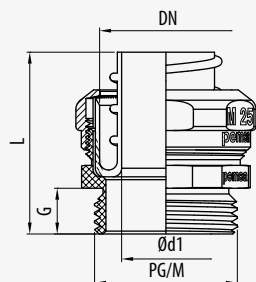

	(M) PA6+LAT		-25/+105°		65		OK
--	----------------	--	-----------	--	----	--	----

Racor RM

RM
Connector

Raccord
RM

DN		Ød1	G	L		LN	kg/u	
DN 7	PG 7	7,5	5	24	18	37020007	0,012	100
DN 9	PG 9	9,3	6	25	20	37020009	0,016	100
DN11	PG11	12,1	6,5	26,1	24	37020011	0,021	100
DN13	PG13	13,6	6	26,1	26	37020013	0,024	50
DN16	PG16	15,5	8,5	31,8	28	37020016	0,029	50
DN21	PG21	20,2	8	33,5	34	37020021	0,045	25
DN29	PG29	26,7	9,5	36,3	45	37020029	0,087	20
DN36	PG36	34,8	10	41	56	37020036	0,173	10
DN48	PG48	45,0	15	54,8	70	37020048	0,299	5
DN 7	M12	7,5	5	24	18	37021120	0,012	100
DN 9	M16	9,3	6	25	20	37021160	0,016	100
DN11	M20	12,1	6,5	26,1	24	37021200	0,021	100
DN13	M20	13,6	7	27,1	26	37021201	0,025	50
DN16	M25	15,5	8	31,8	28	37021250	0,029	50
DN21	M32	20,2	8	33,5	34	37021320	0,045	25
DN29	M40	26,7	8	36,3	45	37021400	0,084	20
DN36	M50	34,8	9	41	56	37021500	0,167	10
DN48	M63	45,0	14	54,8	70	37021630	0,289	5