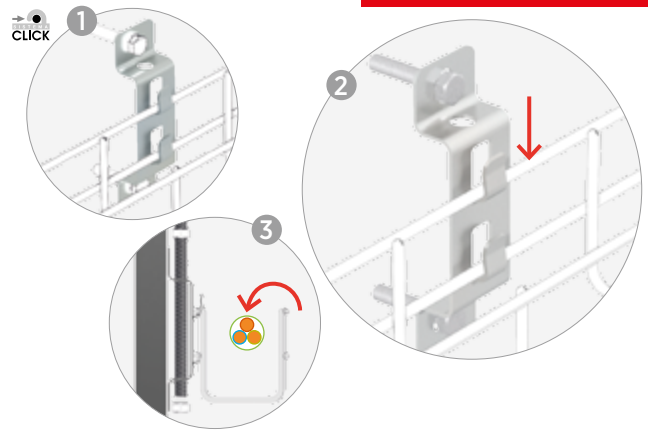

El cable se introduce lateralmente
The cable is introduced laterally
Le câble s'introduit latéralement