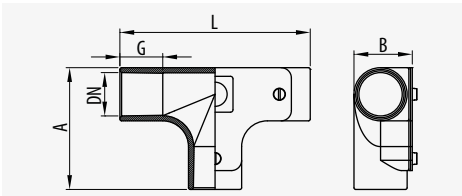

Derivación TL TL Tee T de dérivation TL

DN	G	L	A	B	AL	kg/u	u
DN16	20,0	96	61	30,6	55081016	0,073	10
DN20	21,5	96	61	30,6	55081020	0,127	10
DN25	26,5	111	71	35,6	55081025	0,221	8
DN32	32,0	146	96	51,6	55081032	0,920	2
DN40	33,5	146	96	51,6	55081040	0,688	2
DN50	43,5	183	120	61,6	55081050	1,155	1