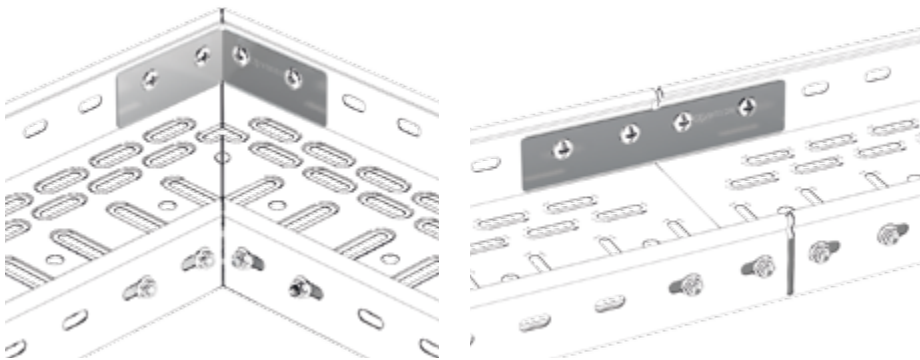

Aumenta resistencia!!
Increased resistance
Augmente la résistance