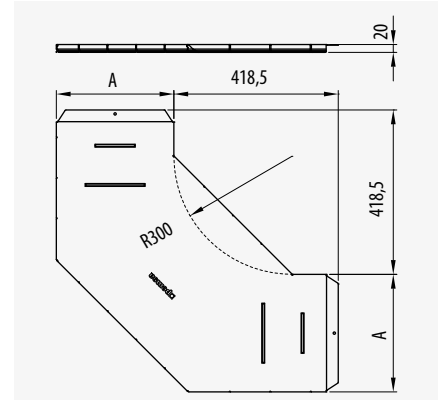

A	Ref	kg/u	u
GC	100	94030100	0,887	1
	150	94030150	1,169	1
	200	94030200	1,551	1
	300	94030300	2,322	1
	400	94030400	3,204	1
	450	94030450	3,565	1
	500	94030500	4,701	1
	600	94030600	6,060	1
	700	94030700	7,436	1
	750	94030750	7,922	1
800	94030800	8,952	1	
900	94030900	10,544	1	
1000	94030990	12,282	1	

100 - 500

Sistema Click.
Sin fijaciones!!

Click System.
No couplers are required
Système Click.
Sans fixations