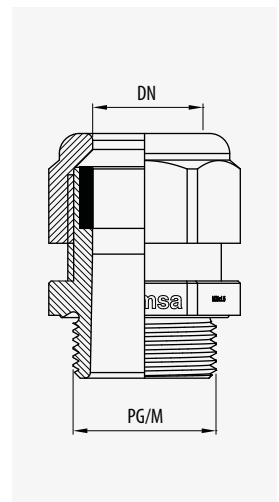

Prensaestopas IRIS-P

IRIS-P Cable Gland

Presse-Étoupe IRIS-P

DN		LN	RAL 9005	kg/u	
3/6,5	PG7	21010007	21020007	0,003	50
4/8	PG9	21010009	21020009	0,005	50
5/10	PG11	21010011	21020011	0,008	50
6/12	PG13	21010013	21020013	0,010	50
10/14	PG16	21010016	21020016	0,013	50
13/18	PG21	21010021	21020021	0,021	50
18/25	PG29	21010029	21020029	0,036	25
3/6,5	M12	21011120	21021120	0,003	50
4/8	M16	21011160	21021160	0,006	50
6/12	M20	21011200	21021200	0,010	50
13/18	M25	21011250	21021250	0,021	50
18/25	M32	21011320	21021320	0,039	25
19/28	M40	21011400	21021400	0,078	10
32/38	M50	21011500	21021500	0,100	5
34/48	M63	21011630	21021630	0,140	5

PA6+NBR		-15/+60°	68	OK