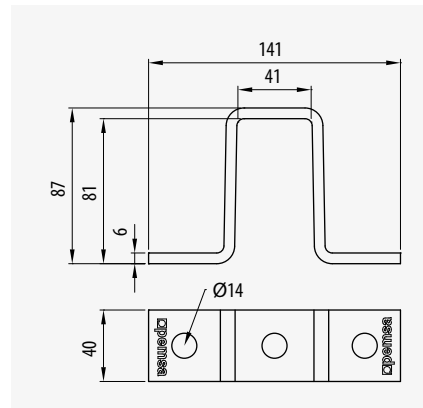

• 41x82			
	Ref	kg/u	
GC	67030208	0,151	1

163 **M13**