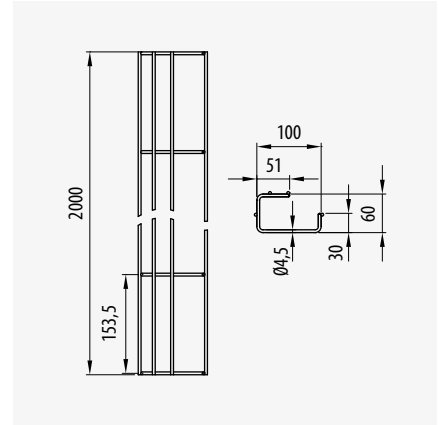

A	↳	Ref	kg/m	m
EZ	60	100	60215020	0,671	16
BC	60	100	60225020	0,671	16