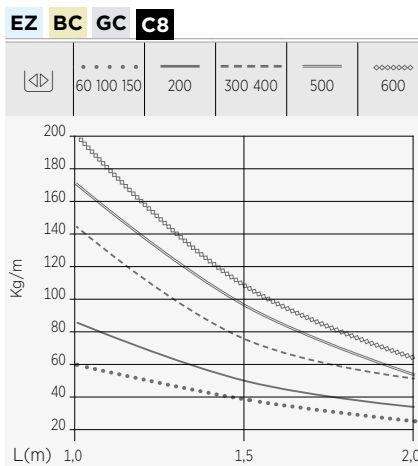

cod. CYWV: E305934

⊕	⊖	mm ²	∅ EZ, BC, GC, EP, C8	∅ 304, 316L
35	60	1.215	4,0	4,0
	100	2.295	4,0	4,0
	150	3.432	4,5	4,5
	200	4.524	4,5	4,5
	300	7.358	4,5	4,5
	400	9.958	4,5	4,5

⊕	⊖	mm ²	∅ EZ, BC, GC, EP, C8	∅ 304, 316L
60	60	2.520	4,0	4,0
	100	4.420	4,0	4,0
	150	6.783	4,5	4,5
	200	9.333	4,5	4,5
	300	14.050	5,0	4,5
	400	19.050	5,0	4,5
	450	21.500	5,0	..
	500	24.050	5,0	4,5
	600	29.050	5,0	4,5