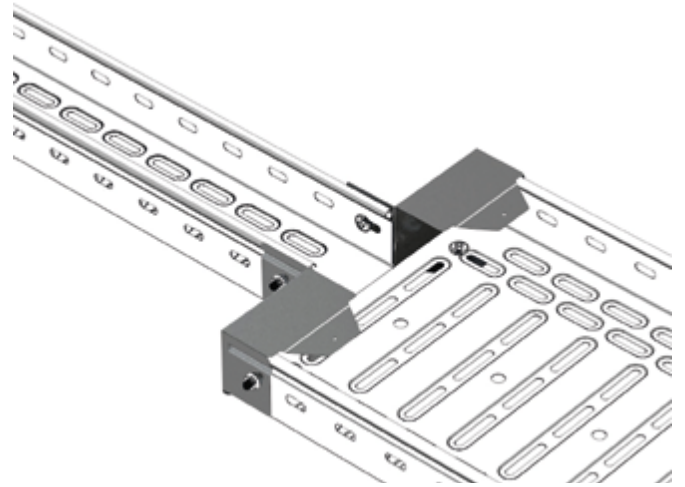

x 6

058

Ángulo Variable 0°-90°!!

Adjustable Angle 0°-90°
Angle variable de 0° à -90°

30°

45°

60°

Tapa Final