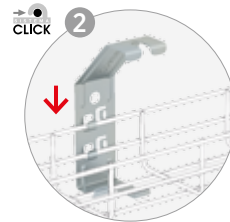

El cable se introduce lateralmente
The cable is introduced laterally
Le câble s'introduit latéralement