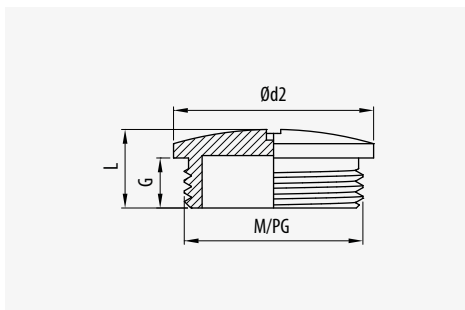

Ød2	G	L	LN	kg/u	u
PG7	14	5,25	8,0	44010007	0,004	100
PG9	17	6,00	9,0	44010009	0,005	100
PG11	20	6,00	9,0	44010011	0,008	100
PG13	22	6,50	9,5	44010013	0,009	100
PG16	24	6,50	9,5	44010016	0,013	100
PG21	30	7,00	11,0	44010021	0,024	100
PG29	39	8,00	12,0	44010029	0,036	50
PG36	50	9,00	15,0	44010036	0,082	25
PG42	57	10,00	16,0	44010042	0,107	25
PG48	64	10,00	16,0	44010048	0,119	10
M12	14	5,00	7,0	44011120	0,005	100
M16	18	6,00	8,0	44011160	0,008	100
M20	22	6,50	8,5	44011200	0,013	100
M25	27	7,00	10,0	44011250	0,024	100
M32	34	8,00	11,0	44011320	0,050	50
M40	44	9,00	13,0	44011400	0,093	25
M50	54	10,00	14,5	44011500	0,136	25
M63	67	10,00	15,0	44011630	0,190	10

	(M)		
PVC		-25/+90°	68 54