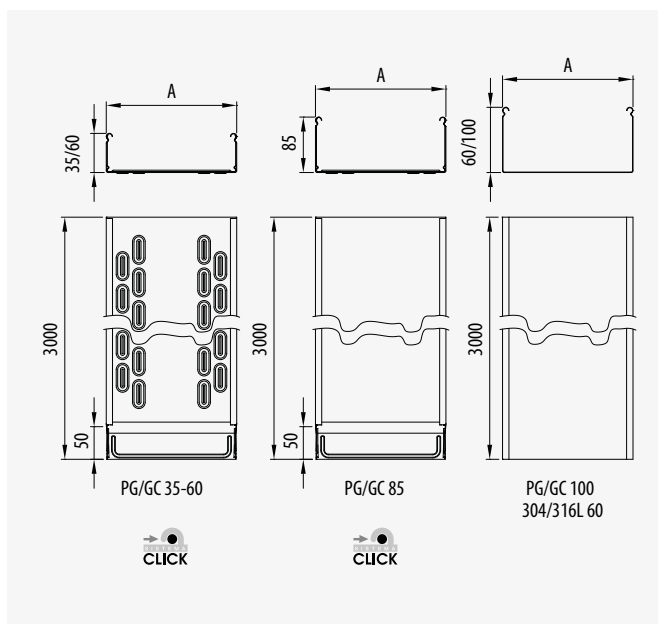

Bandeja ciega con embuticiones

Metal embossed solid cable tray

*Dalle de chemin de câble
pleine & emboutie*

35, 60, 85, 100 • 60-600 • 3000

IEC
61537

⊕	⊔	PG	GC	304	316L	kg/m PG	kg/m GC	kg/m 304-316L	📦
35	100	75121100	75131100			0,702	0,885		24
	150	75121150	75131150			0,874	1,101		12
	200	75121200	75131200			1,262	1,536		12
	300	75121300	75131300			1,690	2,058		12
60	60	75122060	75132060			0,789	0,993		24
	100	75122100	75132100	76552100	76562100	0,901	1,135	0,949	24
	150	75122150	75132150	76552150	76562150	1,287	1,565	1,147	12
	200	75122200	75132200	76552200	76562200	1,500	1,826	1,345	12
	300	75122300	75132300	76552300	76562300	2,233	2,649	2,093	6
	400	75122400	75132400	76552400	76562400	2,741	3,252	2,572	6
	500	75122500	75132500	76552500	76562500	3,727	4,334	3,550	6
600	75122600	75132600	76552600	76562600	4,635	5,391	4,116	6	
85	200	75423200	75433200			1,832	2,225		6
	300	75423300	75433300			2,676	3,170		6
	400	75423400	75433400			3,736	4,329		6
	500	75423500	75433500			4,377	5,071		6
	600	75423600	75433600			5,018	5,814		6
100	100	75424100	75434100			1,504	1,828		12
	200	75424200	75434200			2,294	2,716		6
	300	75424300	75434300			2,843	3,366		6
	400	75424400	75434400			3,877	4,502		6
	500	75424500	75434500			4,505	5,231		6
	600	75424600	75434600			5,133	5,960		6
35-60-85		67010093	67030093	67060100 + 64060059	67060100 + 64060059	🔩 + 📖 058			
100 60 - (304, 316L)		71023005 / 93910003	71033005 / 93930003	93960002	93960002	🔩 + 📖 058			