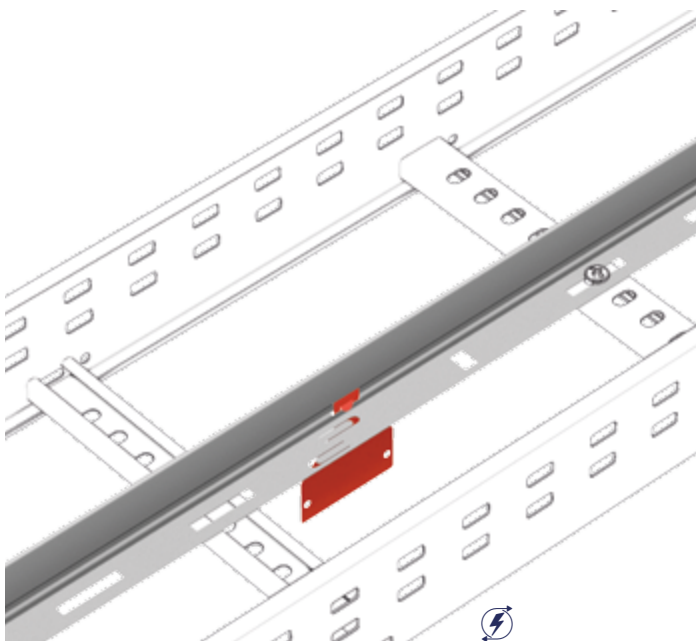

Compatible con:

Compatible with:
Compatible avec:

rejiband® pemsaband® megaband®

M6x30 67030093 166

Fácil organización de cables!!

Easy cable management
Facile distribution des câbles