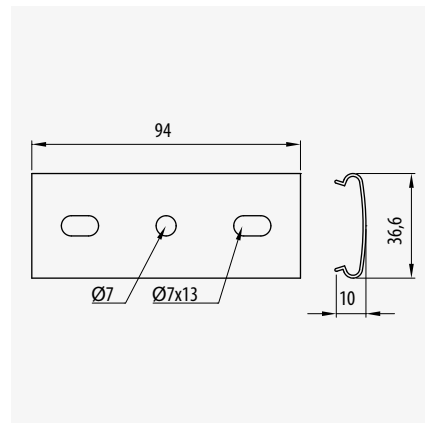

Soporte Caja

Box Support

Support
Boîtier

• 60-100 • 60-600

Ref	kg/u	 u
68000040	0,010	20