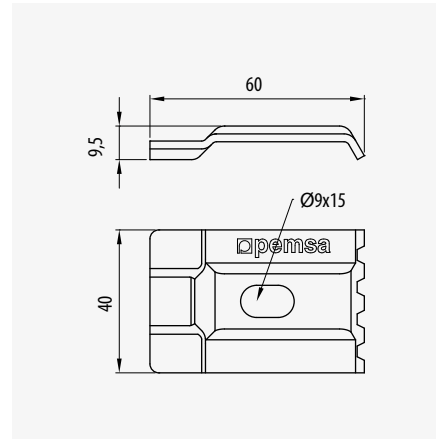

[ ] • [ ] 60-120 • [ ] 60-1000				
		Ref	kg/u	u
PG		93910021	0,043	50
GC		93930021	0,044	50
304		93950021	0,043	50
316L		93960021	0,043	50