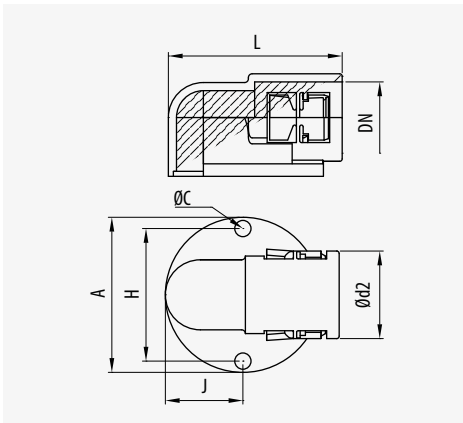

DN	$\varnothing d2$	L	A		RAL 7011	RAL 9005	kg/u	$\frac{u}{\square}$
DN17	27,0	51,0	45		31050400	32050400	0,016	30
DN23	35,0	69,5	62		31050500	32050500	0,033	30
DN29	41,8	78,0	67		31050600	32050600	0,048	20
DN36	51,0	103,0	85		31050700	32050700	0,079	10
DN48	63,8	119,5	88		31050800	32050800	0,125	10

	(M)			
PA6		-55/+105°	54	OK