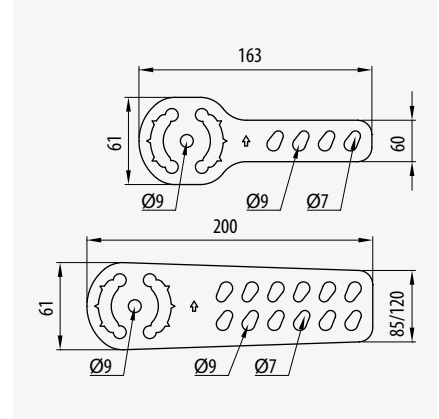

[ ] • [ ] 60-120 • [ ] 60-1000				
	A	Ref	kg/u	u
EZ	60	93910012	0,057	8
	85/120	93910013	0,102	8
GC	60	93930012	0,061	8
	85/120	93930013	0,108	8
304	60	93950012	0,057	8
	85/120	93950013	0,100	8
316L	60	93960012	0,057	8
	85/120	93960013	0,100	8