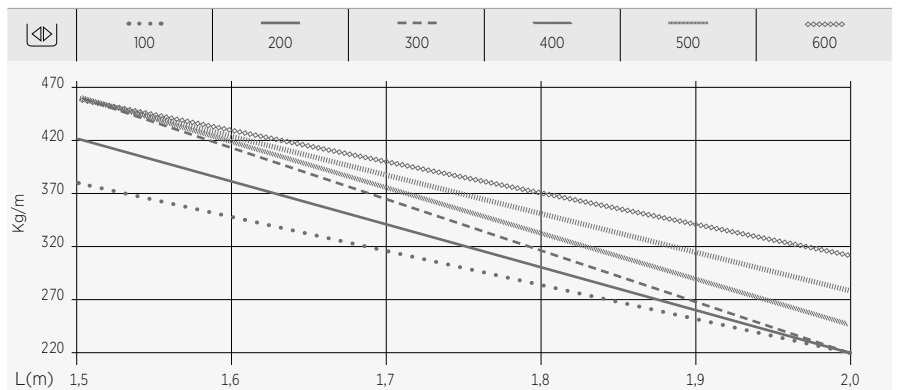

megaband®

60 85 100 120

Datos técnicos

Technical data

Données techniques

mm	mm	mm ²
60	100	3.478
	200	7.278
	300	11.078
	400	14.878
	500	18.678
	600	22.478
	700	26.278
	800	30.078
	900	33.878
1000	37.678	

mm	mm	mm ²
85	100	5.878
	200	12.178
	300	18.478
	400	24.778
	500	31.078
	600	37.378
	700	43.678
	800	49.978
	900	56.278
1000	62.578	