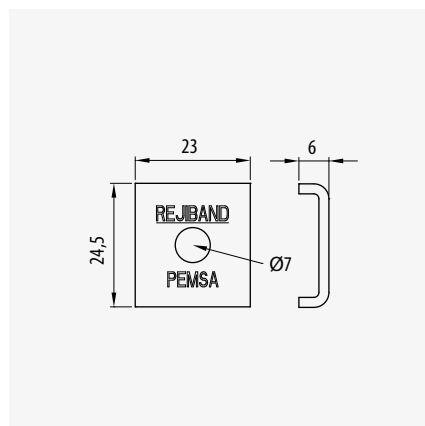

Placa de Unión

Connector Plate

Plaque d'Accouplement

35-60-100 • 60-600

	Ref	kg/u	u
EZ	64010062	0,0102	50
BC	64020062	0,0102	50
GC	64030062	0,0102	50
316L	64060062	0,0102	50

Borna Equipotencialidad

Bonding Connector