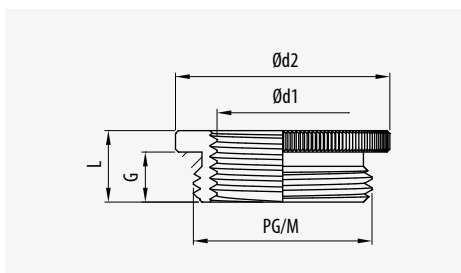

Reducción R-H   **R-H Reducer**   **Réducteur R-H**

RoHS CE

	Ød1	Ød2	G	L	LN	kg/u	
M16	M12	18	6,0	8,5	42001612	0,010	100
M20	M12	24	6,5	9,0	42002012	0,020	100
M20	M16	24	6,5	9,0	42002016	0,020	100
M25	M16	30	7,0	10,0	42002516	0,030	50
M25	M20	30	7,0	10,0	42002520	0,020	50
M32	M20	39	8,0	11,5	42003220	0,050	50
M32	M25	39	8,0	11,5	42003225	0,030	50
M40	M25	43	8,0	11,5	42004025	0,080	25
M40	M32	43	9,0	12,5	42004032	0,040	25
M50	M32	57	10,0	14,0	42005032	0,120	10
M63	M40	64	10,0	14,0	42006340	0,210	10
M63	M50	64	10,0	14,0	42006350	0,120	10

	(M)			
	LN		-45/+150°	OK