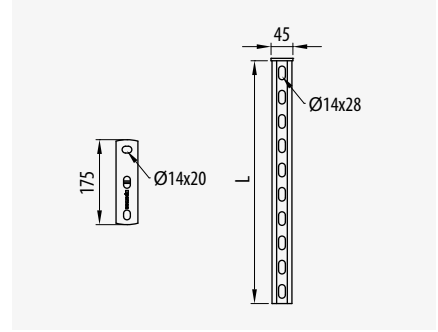

**Soporte
Techo Doble
41x41**

*Double
Pendant
Drop 41x41*

*Double
Pendant*

	L	Ref	kg/u	u
GC	500	67030662	2,358	1
	1000	67030663	4,161	1

↓CTA↓ (kg)	↔	kg	Mf1 kg.m	Mf2 kg.m
	500	400	93	73
	1000	400	93	73