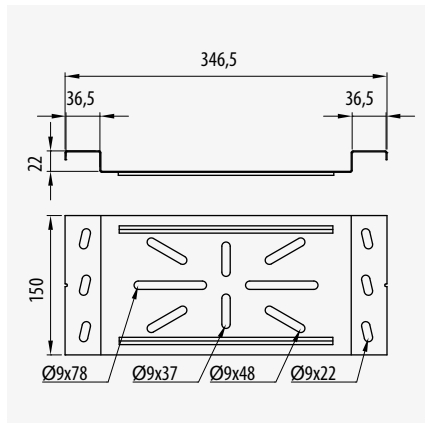

	Ref	kg/u	u
GC	93930005	0,497	5

x2 166

x2

166

Solución definitiva.
Unión perfecta.
Acabado profesional

Definitive solution.
Perfect coupling. Professional finish

Solution définitive.
Union parfaite. Finition professionnelle.