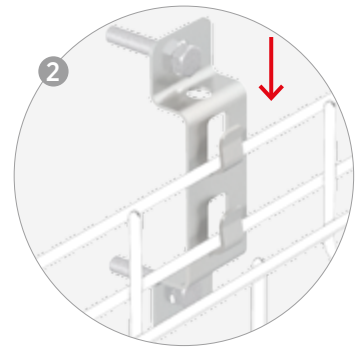

Clip Fijación Rail | *Strut Clip* | *Fixation Rapide Click Rail 41*

CLICK

35-60-100 • 100-600			
	Ref	kg/u	 u
316L	67060050	0,008	100

click

click

click

-  x 1   040
-  x 2   167
-  x 1   148

click