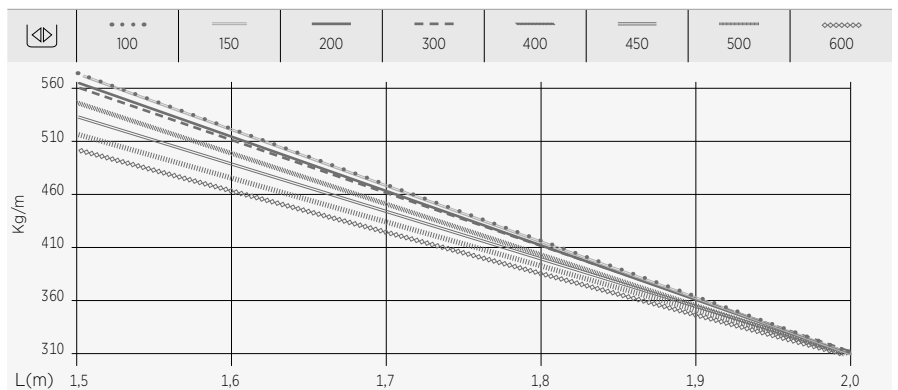

mm	mm	mm²
120	100	9.238
	150	14.138
	200	19.038
	300	28.838
	400	38.638
	450	43.538
	500	48.438
	600	58.238
	700	68.038
	750	72.938
	800	77.838
900	87.638	
1000	97.438