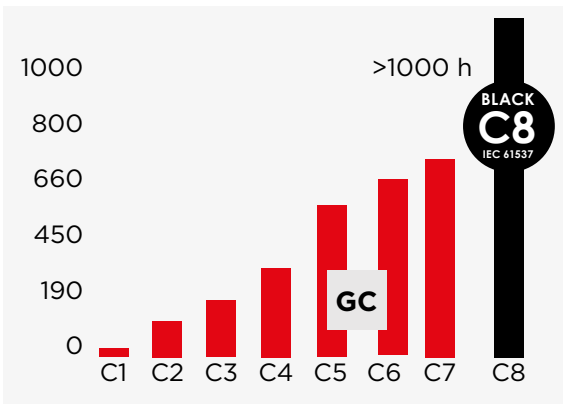

Alta Resistencia
High Resistance
Haute résistance