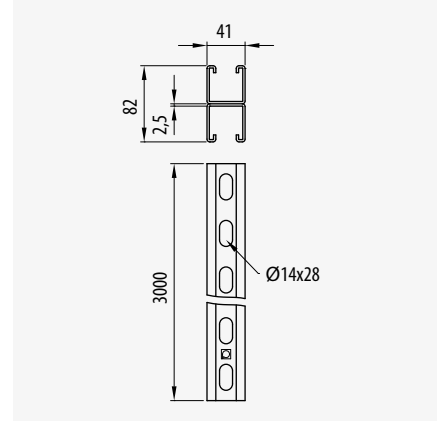

e	Ref	kg/m	m
GC	2,5	67030157	5,292	3