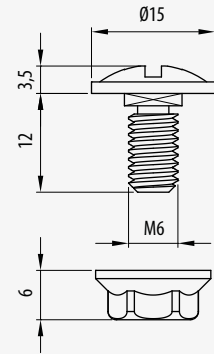

pemsa^{band}®
Joint Kit

Kit Éclisse
pemsa^{band}®

	M	Ref	kg/u	
EZ	M6	67010093	0,008	100
GC	M6	67030093	0,009	100

Tornillo
C/DIN603

Shoulder
Screw M6X12

Boulon
Poëlier

	M	Ref	kg/m	
EZ	M6x12	67010099	0,005	100
	M6x20	67010100	0,007	100
BC	M6x20	67020100	0,007	100
	M6x12	67030099	0,006	100
GC	M6x20	67030100	0,007	100
	M6x30	67030109	0,006	100
316L	M6x20	67060100	0,007	100