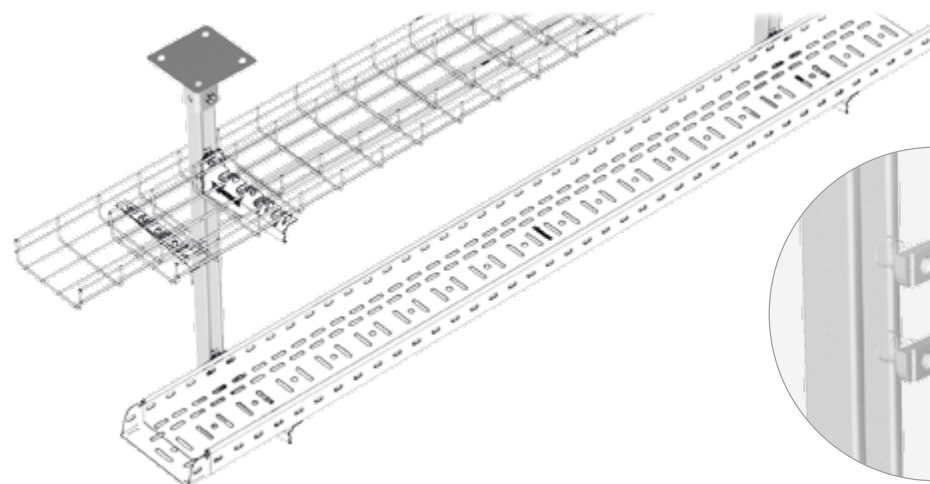

M10x35	x2			167
		x2			154