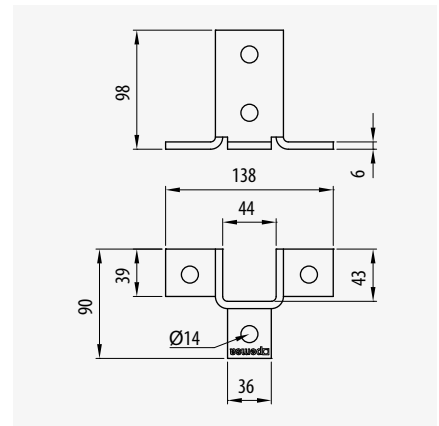

Unión Escuadra Lateral 90° N° 16

90° Tee Bracket N° 16

Equerre 90° Triple N° 16

• 41x21 • 41x41			
	Ref	kg/u	u
GC	67030216	0,291	1