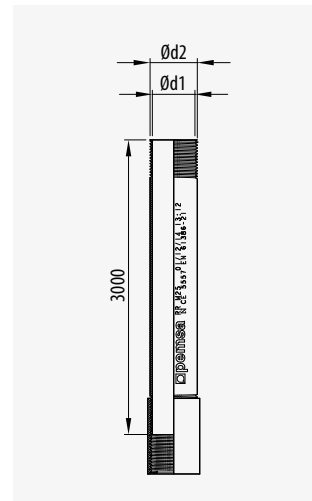

Tubo Rígido RL

RL Rigid Conduit

Conduit Rigide RL MRL5557

DN	Ød1	Ød2	EZ	kg/m	m
DN16	14,0	16	13040016	0,389	51
DN20	18,0	20	13040020	0,487	51
DN25	23,0	25	13040025	0,612	30
DN32	29,6	32	13040032	0,942	21
DN40	37,6	40	13040040	1,178	15
DN50	47,6	50	13040050	1,714	15
DN63	60,6	63	13040063	2,326	9

M	IEC 61386	5 (4000N)	5 (20J)	5 (-45°)/7 (+400°)	IP	OK
AC	5557				65	OK

Tubo Rígido RR

RR Rigid Conduit

Conduit Rigide RR MRL5557

DN	M	Ød1	Ød2	G	EZ	kg/m	m
16	M16	13,6	16	15	13030016	0,462	51
20	M20	17,6	20	15	13030020	0,579	51
25	M25	22,6	25	20	13030025	0,73	30
32	M32	29,6	32	20	13030032	1,094	21
40	M40	37	40	20	13030040	1,374	15
50	M50	47	50	20	13030050	1,714	15
63	M63	60	63	20	13030063	2,629	9

M	IEC 61386	5 (4000N)	5 (20J)	5 (-45°)/7 (+400°)	IP	OK
AC	5557				65	OK

IDEA

La bandeja más segura

The Safest Cable Tray

Le Chemin de câble le plus sûr

rejiband®

EZ	BC	GC	304	316L

N.V.E-1

<50mV

020

- + Borde de seguridad
- + Safety edge
- + Bord de sécurité