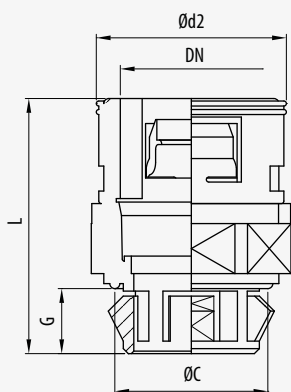

DN	Ød2	G	L		RAL 7011	RAL 9005	kg/u	 u
DN10	21,2	11,5	38,0	19	31140109	32140109	0,006	50
DN12	24,0	11,5	39,0	22	31140211	32140211	0,006	50
DN17	30,4	12,0	42,0	27	31140416	32140416	0,011	50
DN23	40,0	12,5	52,0	36	31140521	32140521	0,022	30
DN29	46,0	16,5	57,5	41	31140629	32140629	0,030	30

	(M)			
PA6		-25/+105°	67	OK