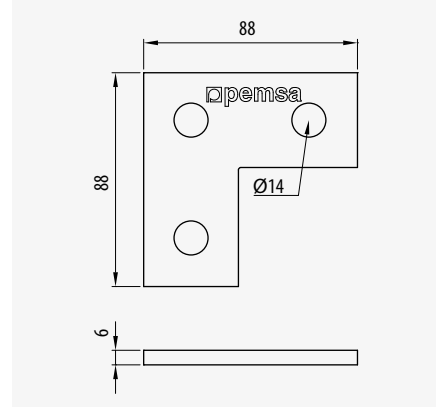

Unión Escuadra N° 7

L Bracket N° 7

Equerre Plate L N° 7

• 41x21 • 41x41			
GC	Ref	kg/u	u
GC	67030211	0,291	1

163 M07