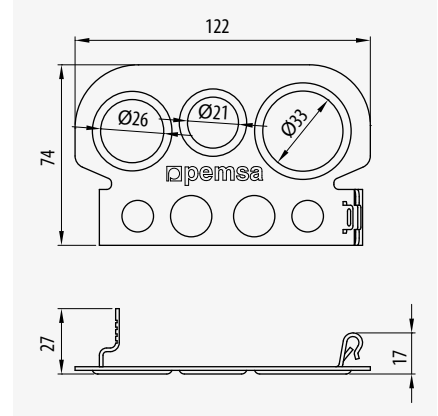

↳ • ↻ 60-100 • ↻ 60-600

	Ref	kg/u	u
EZ	67010040	0,065	10
BC	67020040	0,065	10
C8	67080040	0,082	10