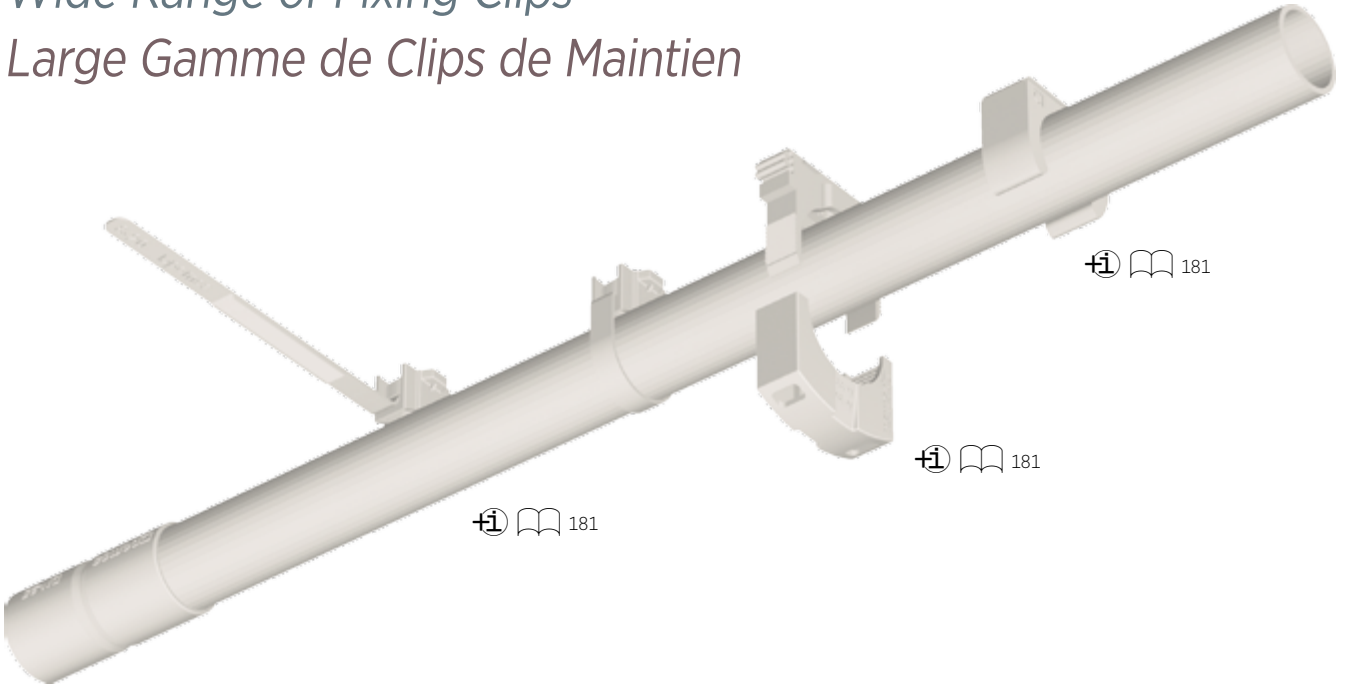

RPVC Sistema / System / Système

Novedades News Nouveautés

Reduce el tiempo de instalación un 45%
45% Time Savings
Réduit l'installation de 45%

178

Menor Rozamiento
Less Friction
Réduction du Frottement

Amplia Gama de Clips de Fijación Wide Range of Fixing Clips Large Gamme de Clips de Maintien