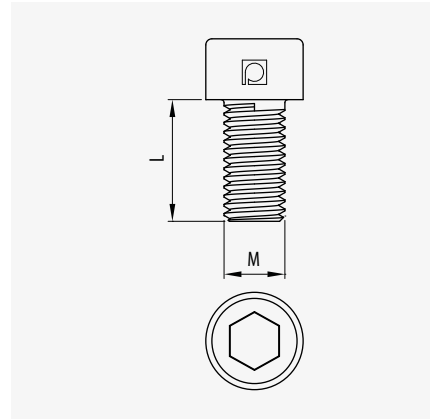

Tornillo
C/Allen

Allen Screw

Vis Allen

	M	Ref	kg/m	
EZ	M10x20	67020065	0,030	50
	M10x35	67020097	0,029	50