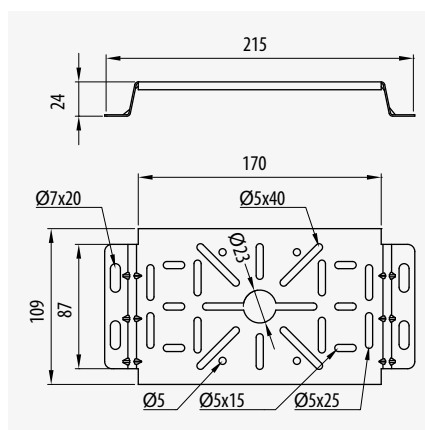

Ref	kg/u	u
PG	70420911	0,179	10
GC	70430911	0,197	10