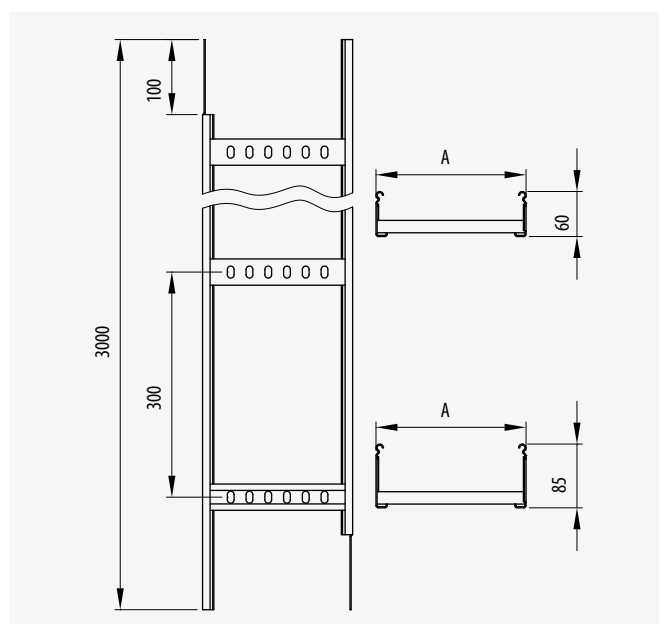

megaband®

60 85

Bandeja de escalera para grandes cargas

Heavy duty cable ladder

Echelle à câbles pour charges lourdes

| 60, 85 • | 100-1000 • 3000

⊕	⊖	EZ	GC	304 $\square$	316L $\square$	kg/m	$\square$ u
60	100	92012100	92032100	92052100	92062100	2,336	3
	150	92012150	92032150	92052150	92062150	2,484	3
	200	92012200	92032200	92052200	92062200	2,636	3
	300	92012300	92032300	92052300	92062300	2,935	3
	400	92012400	92032400	92052400	92062400	3,234	3
	450	92012450	92032450	92052450	92062450	3,385	3
	500	92012500	92032500	92052500	92062500	4,144	3
	600	92012600	92032600	92052600	92062600	4,443	3
	700	92012700	92032700	92052700	92062700	5,379	3
	800	92012800	92032800	92052800	92062800	5,768	3
85	100	92013100	92033100	92053100	92063100	2,897	3
	200	92013200	92033200	92053200	92063200	3,196	3
	300	92013300	92033300	92053300	92063300	3,495	3
	400	92013400	92033400	92053400	92063400	3,794	3
	500	92013500	92033500	92053500	92063500	4,777	3
	600	92013600	92033600	92053600	92063600	5,076	3
	700	92013700	92033700	92053700	92063700	6,011	3
	800	92013800	92033800	92053800	92063800	6,401	3
	900	92013900	92033900	92053900	92063900	6,790	3
	1000	92013990	92033990	92053990	92063990	7,180	3
	Kit megaband®	67010065 + 67020095	67030094	67060065 + 67060062	67060065 + 67060062		090