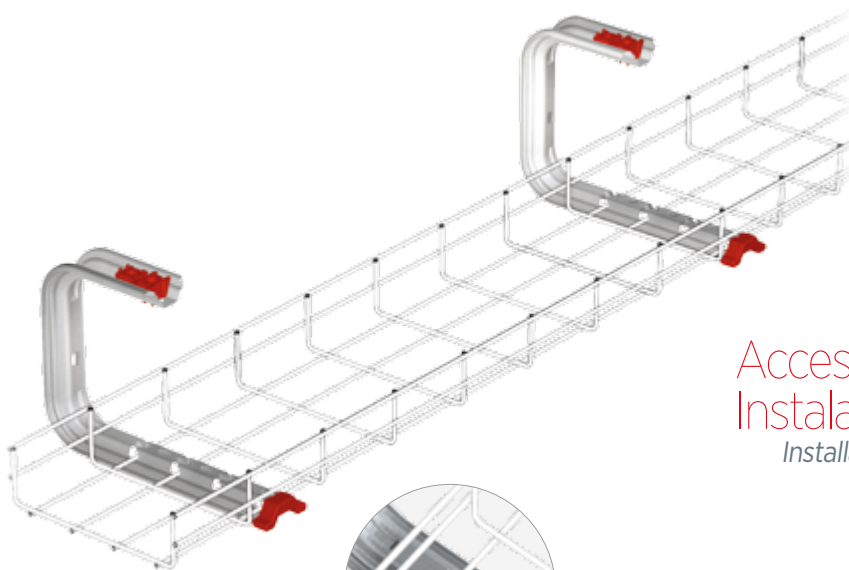

Sistema Click. Sin fijaciones

Click System. No additional fixings.
Système Click. Sans fixations

Universal

Compatible para todas las bandejas

Compatible with all of the cable trays
Compatible pour toutes les dalles

Seguridad.
Mejoran la instalación!!

Security. Improves the installation
Plus Sécurisant. Pour améliorer l'installation

Tope

Plug
Embout de Protection

Protector

Protector
Protection

Accesible.
Instalación lateral del cable

Installation of cables from the side
Installation latéral du câble

Sistema Click. Sin fijaciones

Click System. No additional fixings.
Système Click. Sans fixation