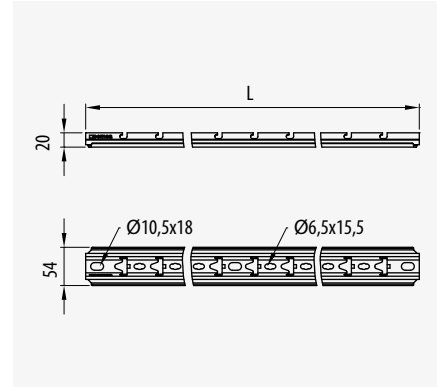

35-60-100 • 100-600

	L	Ref	kg/u	U
PG	1000	67020110	1,196	1
	2000	67020111	2,331	1
	3000	67020112	3,462	1
GC	1000	67030110	1,229	1
	2000	67030111	2,399	1
	3000	67030112	3,555	1