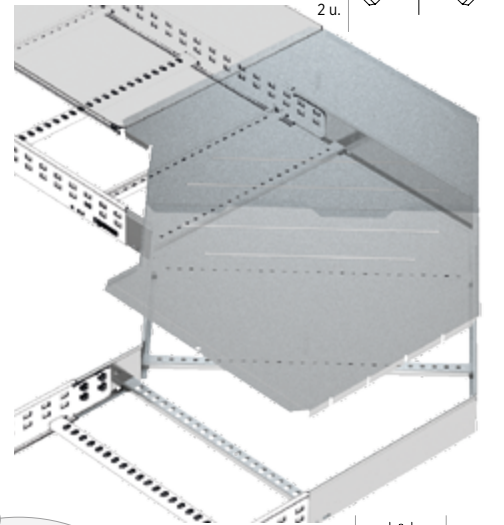

090

600 - 1000

Sistema Click.
Sin uniones!!

Click System.
No Couplers needed
Système Click.
Sans unions

Borde Seguridad.
Protege los cables!!

Safety Edge.
Protects the cables
Bord Sécurité.
Protège les câbles