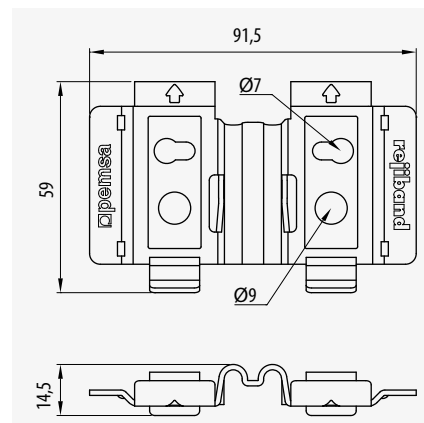

• 60-100 • 300-600

	Ref	kg/u	u
EZ	64010036	0,077	10
BC	64020036	0,077	10
GC	64030036	0,084	10
C8	64080036	0,077	10