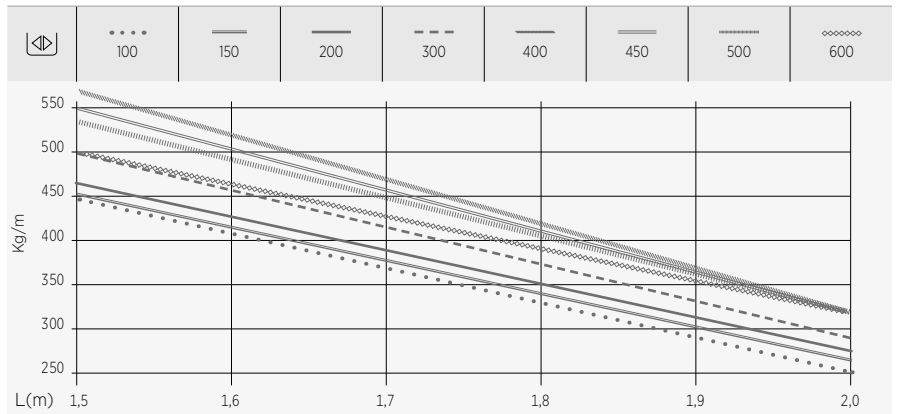

megaband®

100 120

Datos técnicos

Technical data

Données techniques

mm	mm	mm ²
100	100	7.318
	150	11.118
	200	15.118
	300	22.918
	400	30.718
	450	34.518
	500	38.518
	600	46.318
	700	54.118
	750	57.918
	800	61.918
900	69.718	
1000	77.518	