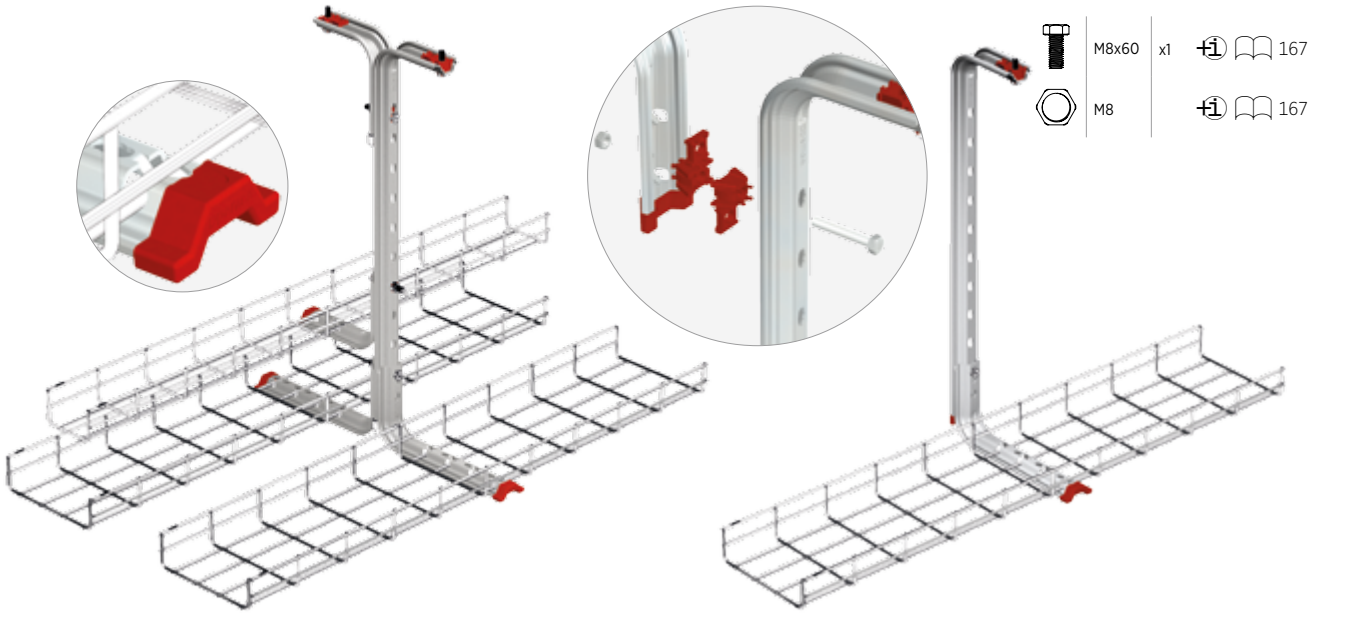

PG	GC	316L
kg	200	180	380
Mf1	7	7	11
Mf2	6	6	13