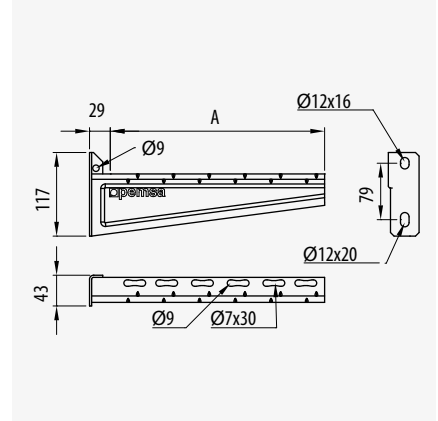

↓CTA↓ (kg)	100	kg
	100	225
	150	245
	200	190
	300	110
	400	245
	500	135
	600	110

Soporte RPLUS Muy Reforzado

Heavy Duty Cantilever RPLUS

Support Très Renforcé

300-600					
	A	AN	Ref	kg/u	u
GC	300	79	63033303	0,798	4
	400	79	63033403	0,996	4
	500	79	63033503	1,198	4
	600	79	63033603	1,396	4