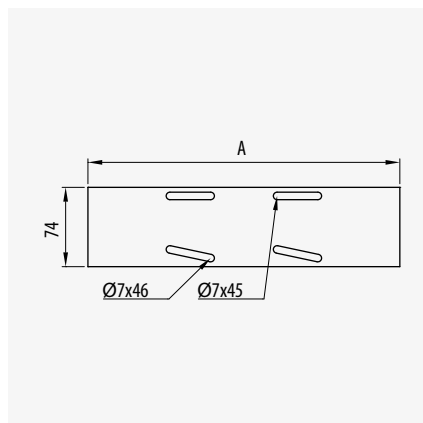

A	Ref	kg/u	 u
PG	300	71020300	0,371	10
	400	71020400	0,493	10
	500	71020500	0,615	10
	600	71020600	0,738	10
	300	71030300	0,390	10
GC	400	71030400	0,516	10
	500	71030500	0,645	10
	600	71030600	0,773	10
	300	71050300	0,240	10
	400	71050400	0,323	10
304	500	71050500	0,398	10
	600	71050600	0,480	10
	300	71160300	0,240	10
316L	400	71160400	0,323	10
	500	71160500	0,398	10
	600	71160600	0,480	10