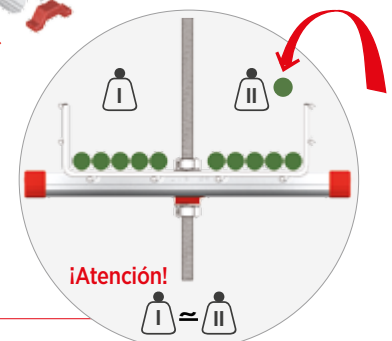

Instalación lateral del cable
Installation of cables from the side
Installation latérale du câble